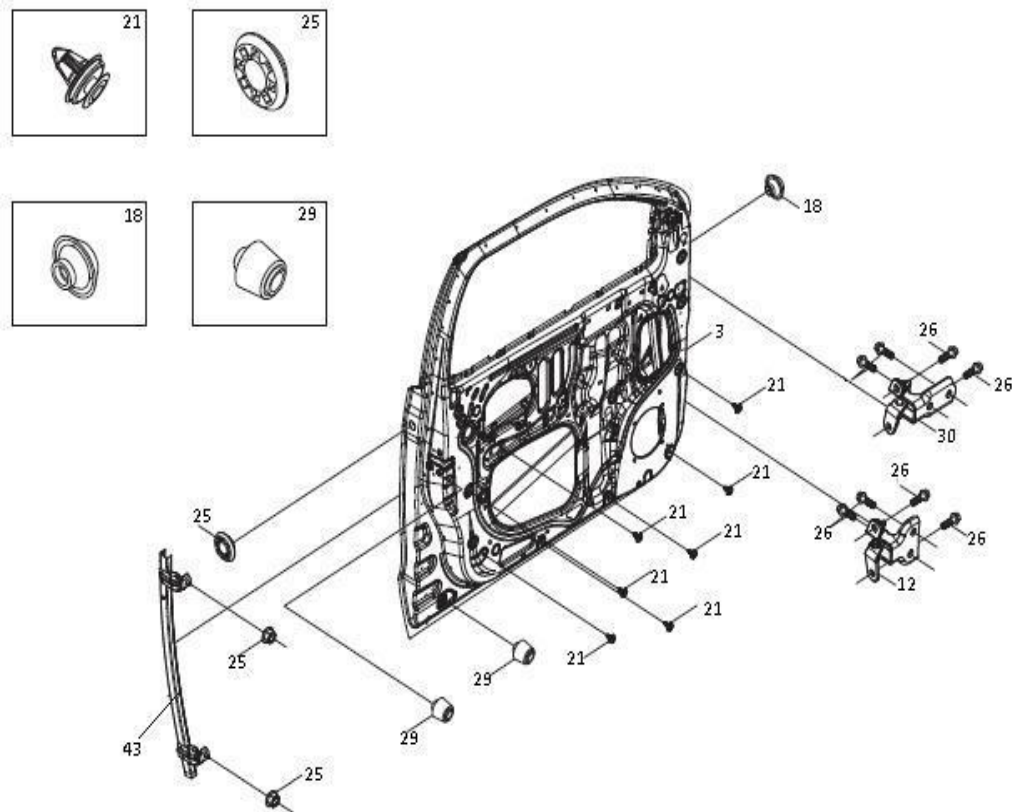

Item	EAN	Nombre	Cant
18	7701023409483	Tapón de Caucho 2 Puerta	2
25	CM	Tuerca con Brida de Disipación	4
26	7701023685122	Tornillo Hexágono con Brida M8*25	16
29	7701023397742	Tope de Caucho de Puerta	2
30	7701023407083	Bisagra Superior de Puerta Delantera Izquierda	1
30	7701023407021	Bisagra Superior de Puerta Delantera Derecha	1
28	7701023527781	Aislante Acústico Derecho Motor	2
28	7701023434553	Aislante de Puerta Trasera	2
42	7701023406413	Cartera de la Puerta Delantera Izquierda	1
42	7701023406482	Cartera de la Puerta Delantera derecha	1
42	7701023037549	Luz de Cartera	2
43	7701023434461	Riel de la Puerta Delantera Izquierda	1
43	7701023434478	Riel de la Puerta Delantera Derecha	1