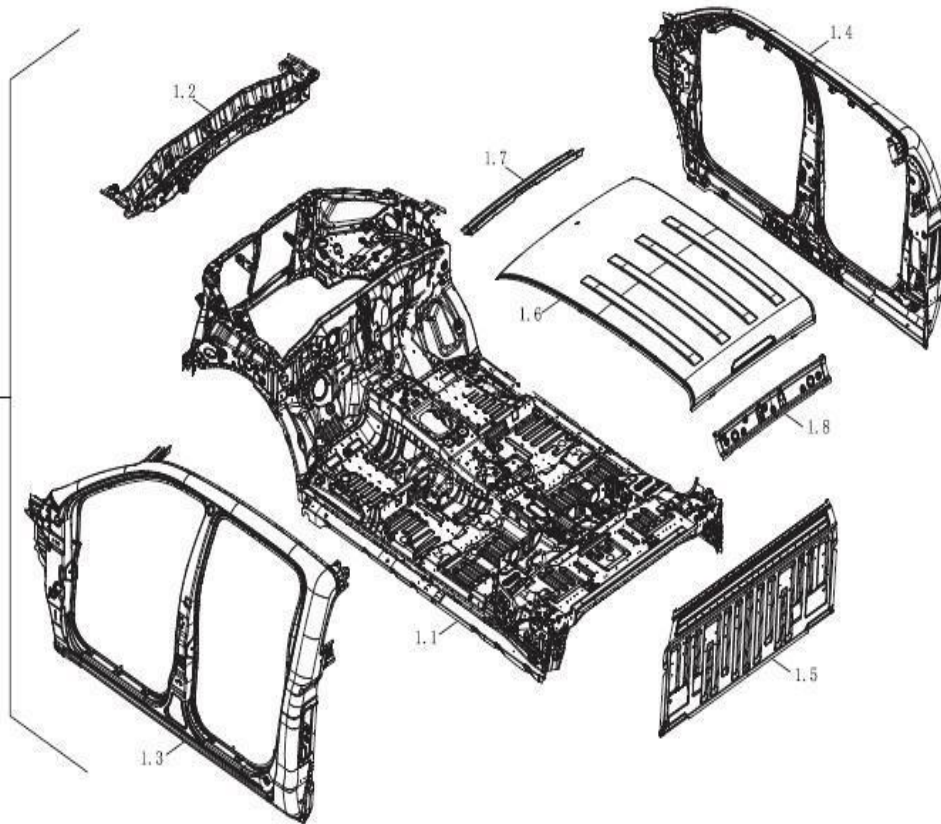

Item	EAN	Nombre	Cant
1.7	7701023192590	Viga Transversal Frontal del Techo	1
1.8	7701023192606	Viga Transversal Trasera del techo	1