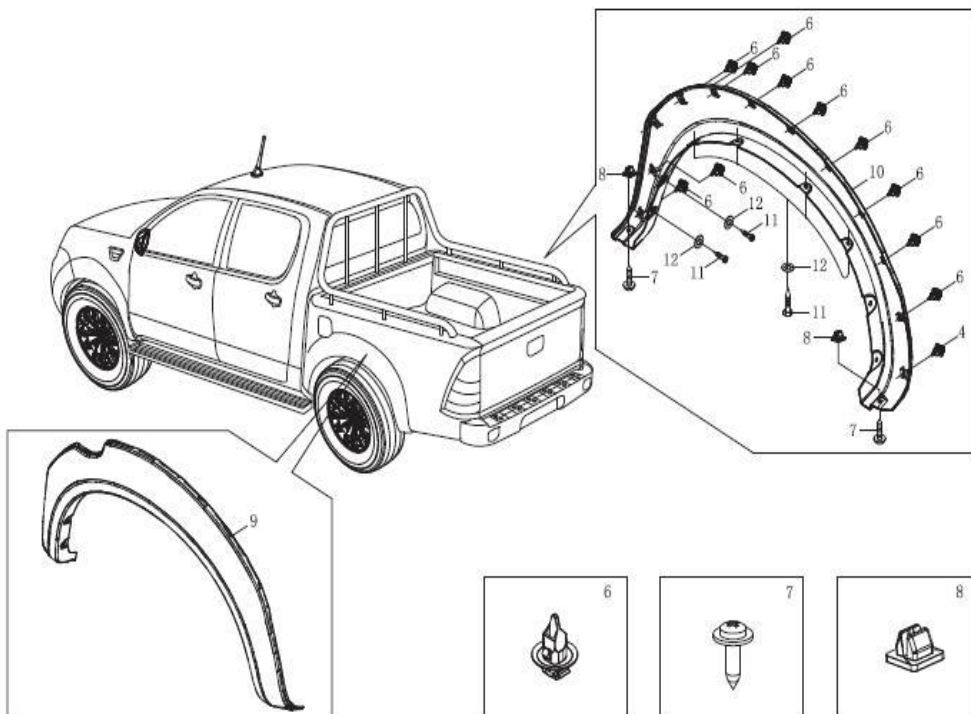

Item	EAN	Nombre	Cant
6	7701023409070	Clip del Guardabarros	40
7	CM	Tornillo de Estrella con Arandela	6
8	7701023409094	Clip del Guardabarros Trasero	6
9	7701023408660	Decoración del Guardabarros Trasero Izquierdo	1
10	7701023408677	Decoración del Guardabarros Trasero Derecho	1
11	CM	Tornillo de estrella Hexágono Autorroscante	18
12	CM	Arandela para Tornillo Autorroscante	18
NR	7701023192620	Empaque 1 Decoración Rueda Delantera	1
NR	7701023192637	Empaque 2 Decoración Rueda Delantera	1
NR	7701023192644	Empaque Decoración Guardabarros Trasero	2
NR	7701023195126	Empaque Guardabarros Nacional (x1m)