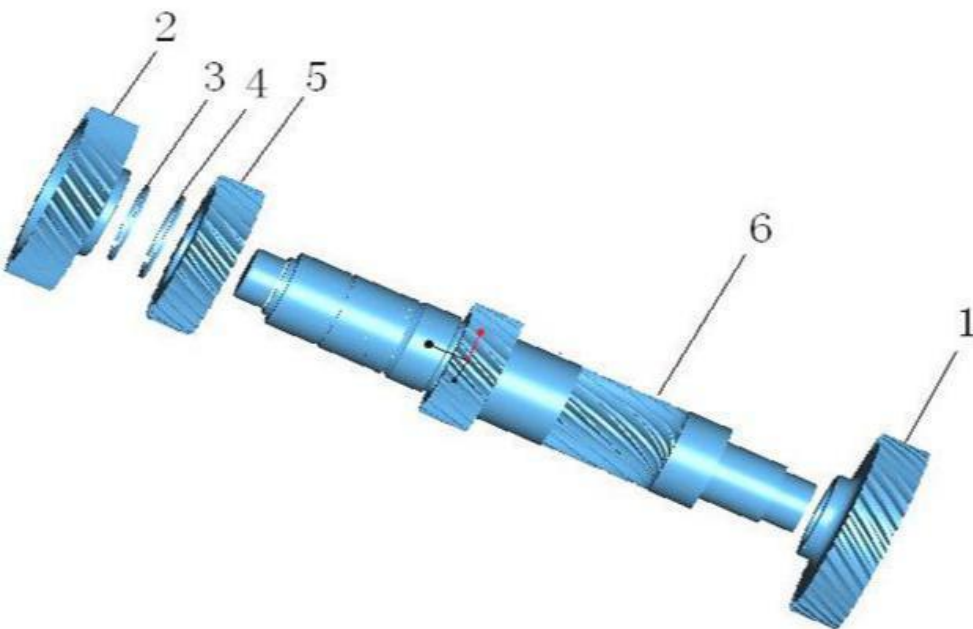

Item	EAN	Nombre	Cant
38	CM	Tornillo de la Carcasa M10*1.25*35	15
39	7701023232555	Carcasa Trasera	1
40	7701023163507	Selector de Caja	1

Item	EAN	Nombre	Cant
45	7705946005470	Eje de Horquillas	1
46	7701023210737	Eje de Salida	1
47	PLU	Eje Intermedio	1
48	7701023163514	Eje Propulsor	1
49	7701023151887	Rodamiento del Eje Propulsor	1