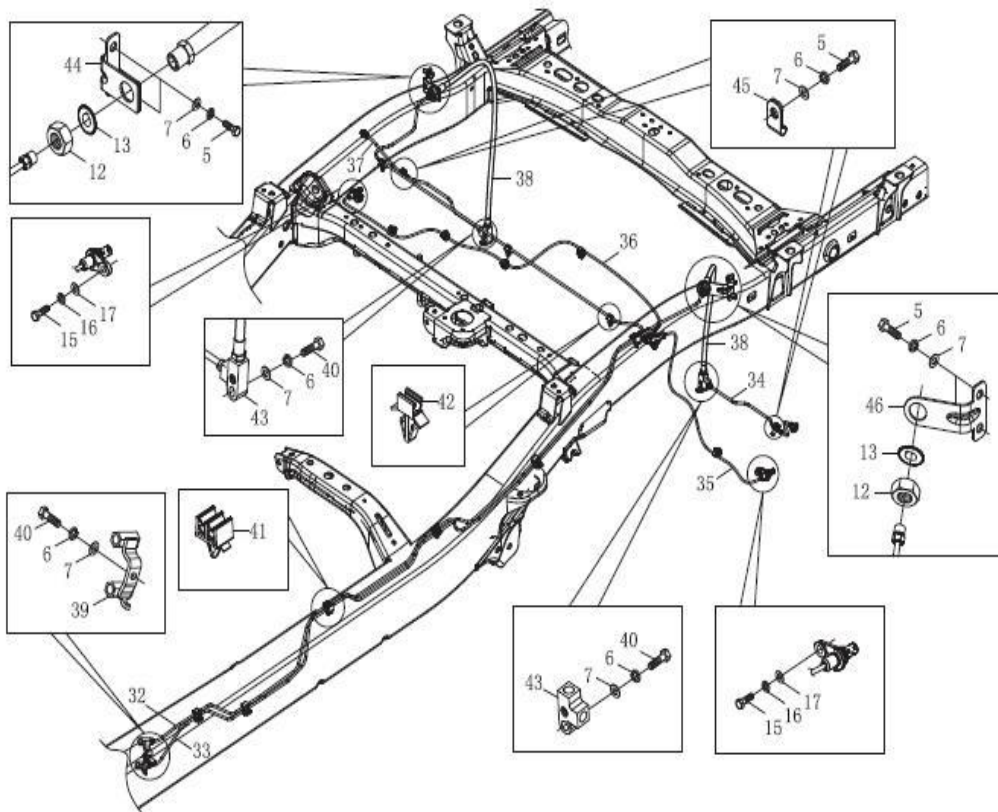

Item	EAN	Nombre	Cant
32	7701023408752	Tubo Lateral Izquierdo 1 de Freno	1
33	7701023408806	Tubo Lateral Izquierdo 2 de Freno	1
34	7701023408097	Tubo de Freno Trasero Izquierdo	1
35	7701023401500	Sensor Velocidad Trasero Izquierdo	1
36	7701023401517	Sensor Velocidad Trasero Derecho	1
37	7701023408103	Tubo de Freno Trasero derecho	1
38	7701023352963	Manguera de Freno	2
39	PLU	Junta Doble	1
40	7701023685139	Tornillo Hexágono M8x30	3
41	PLU	Clip de Doble Tubo	6
42	PLU	Clip de Tubo	3
43	PLU	Junta Doble del Tubo del Eje Trasero	2
44	PLU	Soporte de la Manguera del Freno	1
45	PLU	Clip de tubo	2
46	PLU	Soporte Trasero Izquierdo Manguera del Freno	1