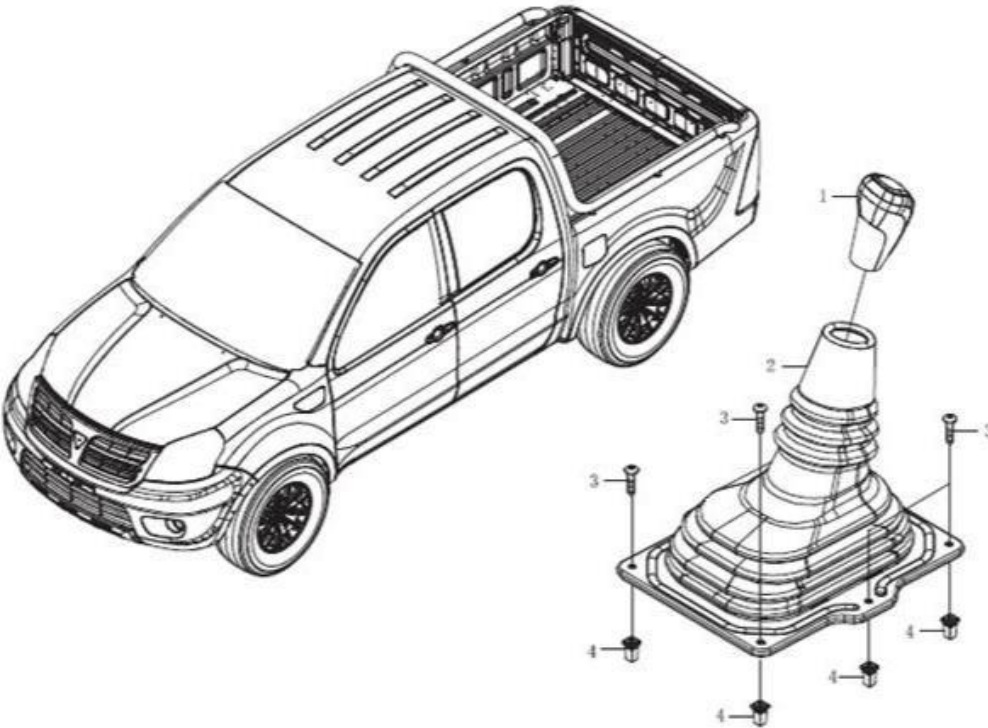

Item	EAN	Nombre	Cant
1	7701023400510	Pera Palanca Cambios	1
2	7701023408080	Protector de Palanca Cambios	1
3	CM	Tornillo de Estrella	6
4	7701023408233	Clip Plástico del Protector de la Palanca	6
NR	7701023212298	Guardapolvos Palanca de Cambios	1