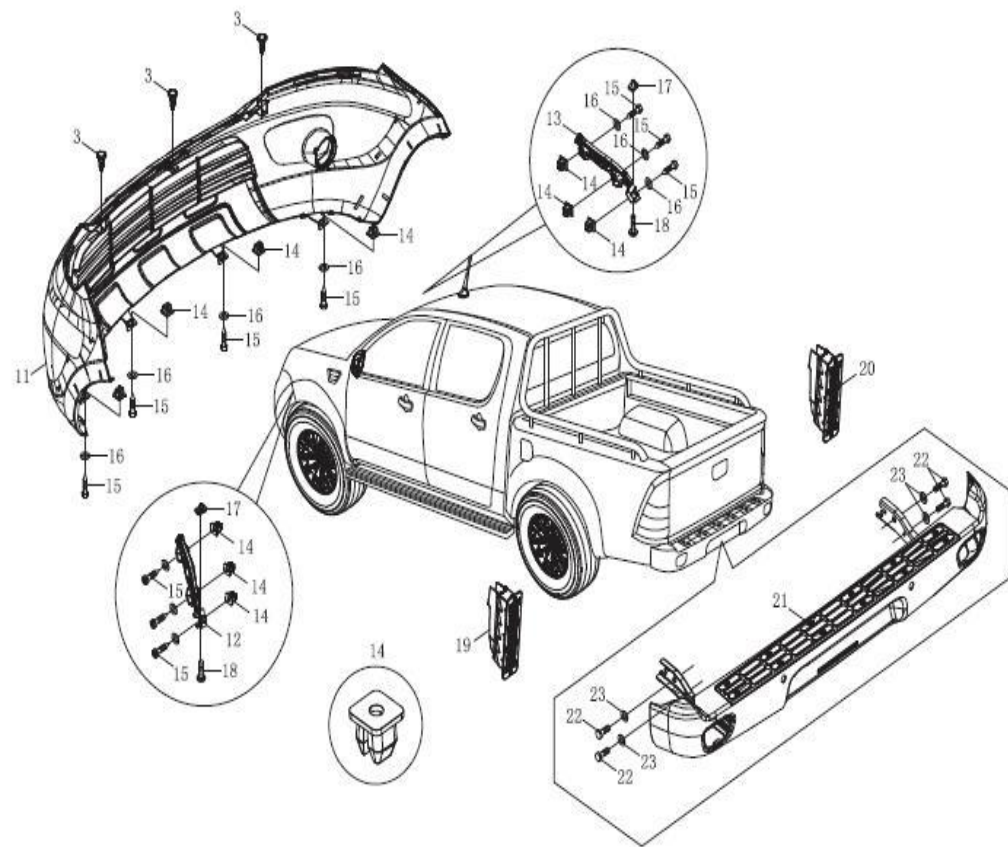

Item	EAN	Nombre	Cant
11	7701023406703	Bomper Frontal	1
11	7701023220460	Bomper Delantero Off Road	1
12	7701023397797	Soporte Izquierdo del Bomper Frontal	1
13	7701023397803	Soporte Derecho del Bomper Frontal	1
14	7701023408240	Botón 2 Cartera/Bomper	10
15	CM	Tornillo de Estrella de Bomper Frontal	10
16	CM	Arandela Tornillo Autorroscante Bomper Frontal	10
17	7701023408219	Clip de Bomper	10
18	CM	Arandela Tornillo de Estrella del Bomper Frontal	2
19	7701023108591	Salida Aire Izquierda de la Pared Trasera	1
20	7701023108607	Salida Aire Derecha de la Pared Trasera	1
21	7701023135030	Bomper Trasero	1
21	7701023220453	Bomper Trasero Off Road	1
22	7701023685245	Tornillo Hexágono M12*35	4
23	7701023683081	Arandela M12	4
NR	7701023397773	Cubierta de la Exploradora Derecha	1
NR	7701023397780	Cubierta de la Exploradora Izquierda	1
NR	7701023148603	Gancho de Amarre	
NR	7701023234719	Clip de Bomper Trasero	
NR	7701023232227	Clip de Bomper Trasero Nacional	
NR	7701023234702	Decoración Bomper Trasero	1