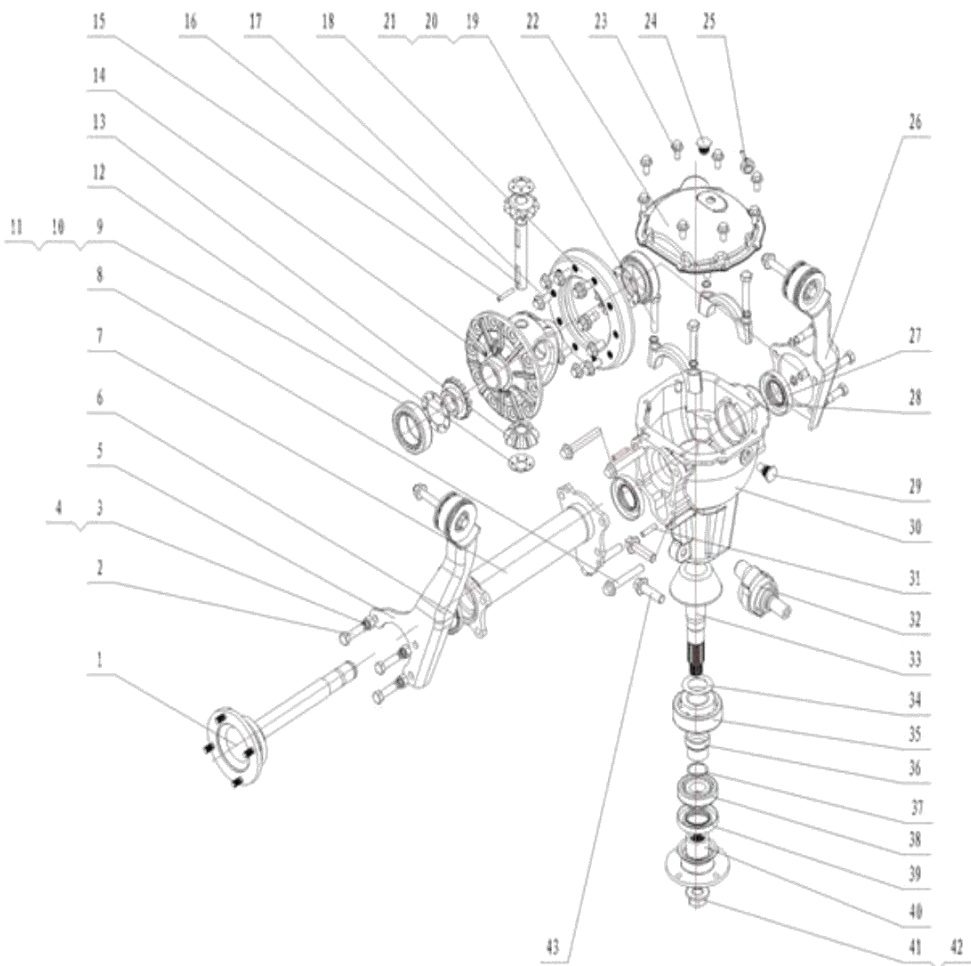

Item	EAN	Nombre	Cant
25	7701023103473	Respiradero del Diferencial Delantero	1
26	7701023103480	Soporte Izquierdo Diferencial Delantero	1
27	7701023103497	Retenedor Diferencial Delantero	2
28	PLU	Shim del Diferencial Delantero	2
29	7701023103503	Tapón Drenaje Diferencial Delantero	1
30	7701023103510	Carcasa Diferencial Delantero	1
31	7701023103428	Pin Posicionador del Eje Diferencial Delantero	2
32	7701023103527	Soporte Trasero Diferencial Delantero	1
33	7701023103848	Speed/Corona Delantero	1
34	7701023103534	Shim Frontal Rodamiento Speed Delantero	1
35	7701023103541	Rodamiento Frontal Speed Delantero	1
36	CM	Buje Espaciador	1
	CM	Buje Espaciador	1
37	7701023103558	Shim Trasero Rodamiento Speed Delantero	1
38	7701023103565	Rodamiento Trasero Speed Delantero	1
39	7701023103572	Retenedor del Speed Delantero	1
40	7701023103589	Flanche Diferencial Delantero φ165	1
41	CM	Arandela Flanche	1
42	7701023103596	Tuerca Ajuste Speed Delantero	1
43	CM	Tornillo Carcasa del Diferencial	1
NR	7701023103350	Rodamiento Semieje Delantero	2