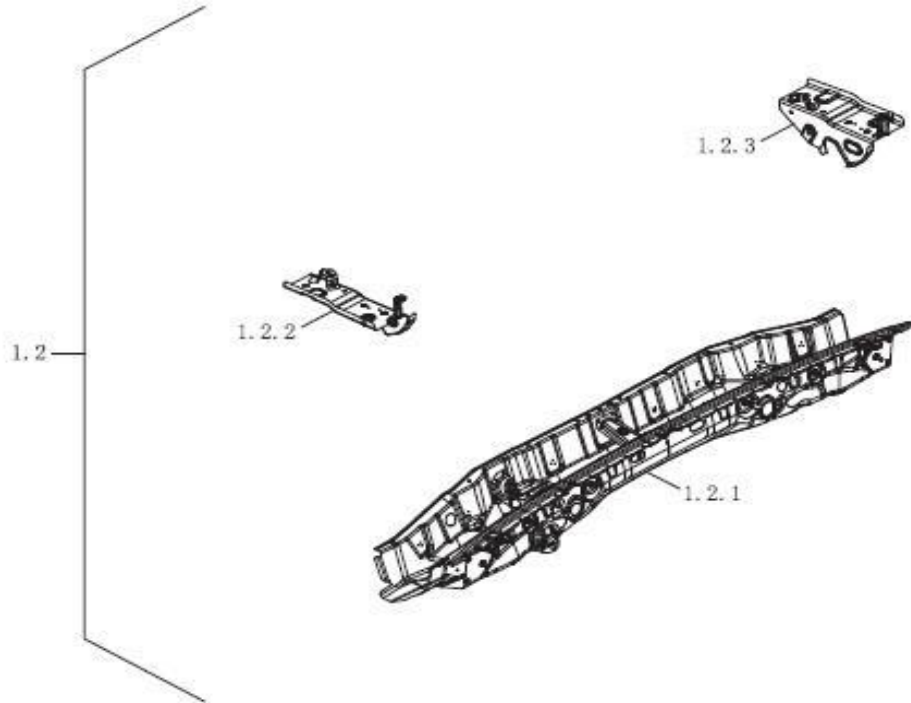

Item	EAN	Nombre	Cant
1.2	7701023425162	Base del Parabrisas Frontal	1
1.2.1	7701023102896	Unidad Principal de la Base del Parabrisas frontal	1
1.2.2	PLU	Plato Extremo Derecho de la Base del Parabrisas	1
1.2.3	PLU	Plato extremo derecho de la Base del Parabrisas	1