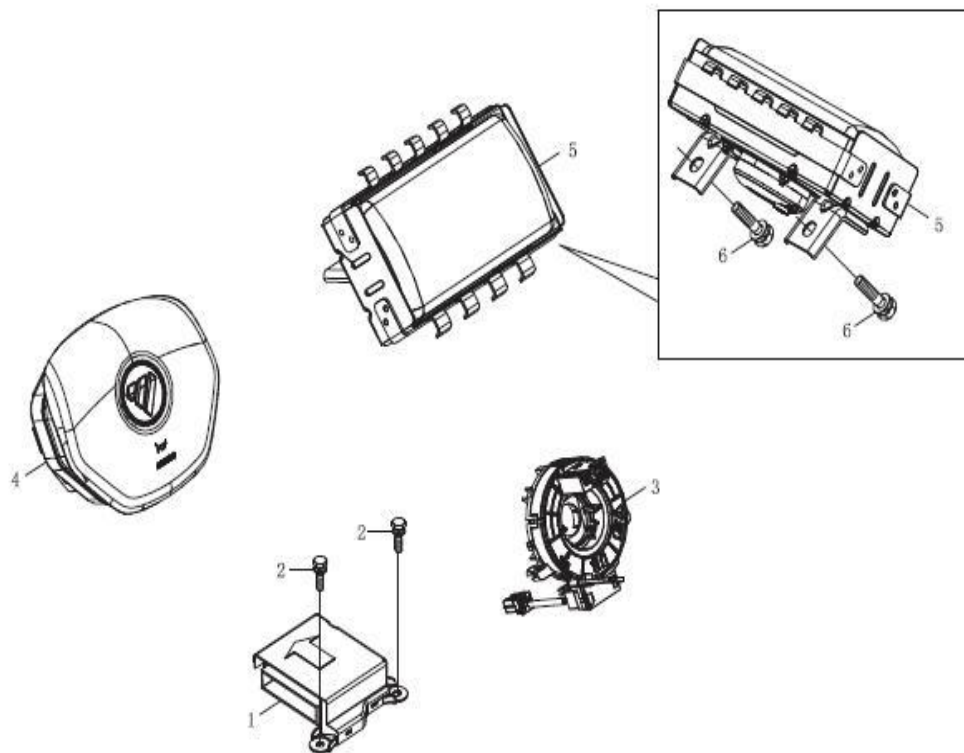

Item	EAN	Nombre	Cant
1	7701023409629	Modulo de Control de Air Bags	1
2	7701023684736	Tornillo Hexágono (A+AP)M8*25	3
3	7701023409636	Bobina del Timón de Dirección	1
4	7701023409643	Air Bag del Conductor	1
5	7701023409650	Air Bag del Copiloto	1
6	7701023684811	Tornillo Hexágono (A+AP) M8*25	2