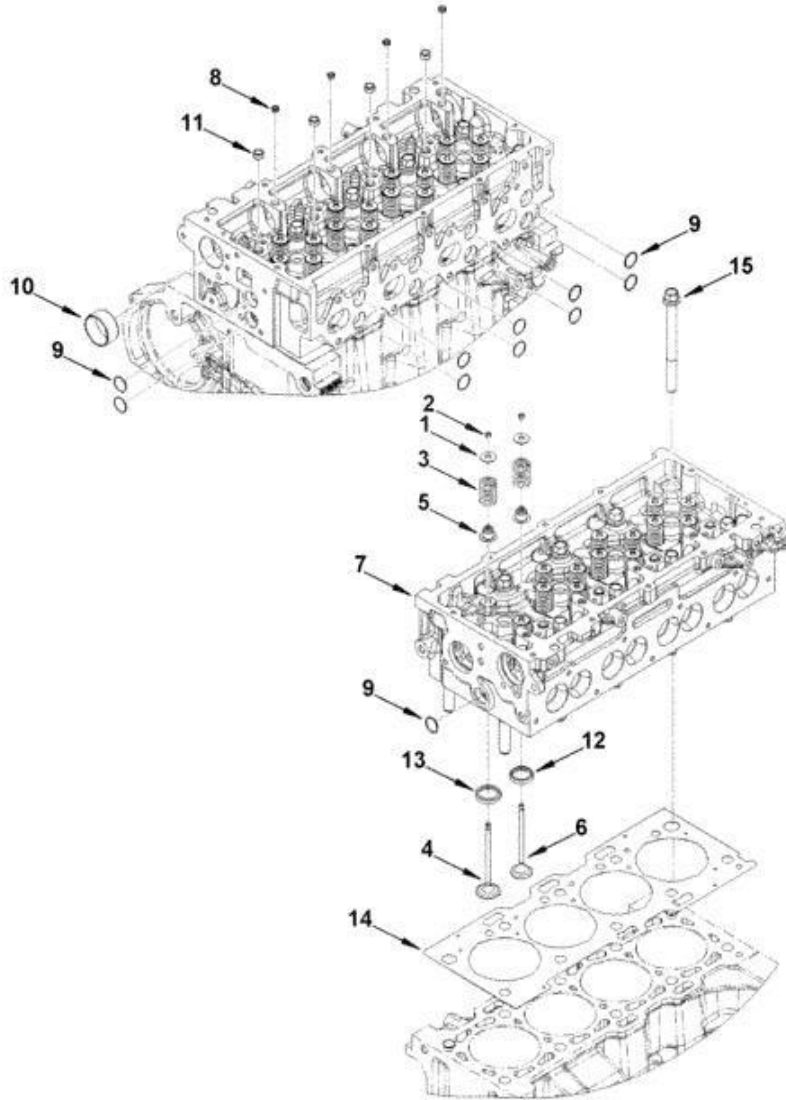

Item	EAN	Nombre	Cant
1	7701023367578	Tope del Resorte de Válvulas	16
2	7701023367271	Cuña de Válvula	32
3	7701023367615	Resorte de Válvula	16
4	7701023354462	Válvula de Admisión	8
5	7701023367592	Gorro de Válvula	16
6	7701023354479	Válvula de Escape	8
7	7701023367356	Culata Completa	1
8	7701023306614	Tapón de Expansión del Tubo Medidor de Aceite	4
9	7701023306737	Tapón de Expansión	11
10	7701023367240	Buje del Árbol Levas	1
11	CM	Anillo del Bloque	4
12	7701023354486	Asiento de la Válvula de Escape	8
13	7701023354493	Asiento de la Válvula de Admisión	8
14	7701023354455	Empaque de Culata	1
15	7701023367424	Perno de Culata	10