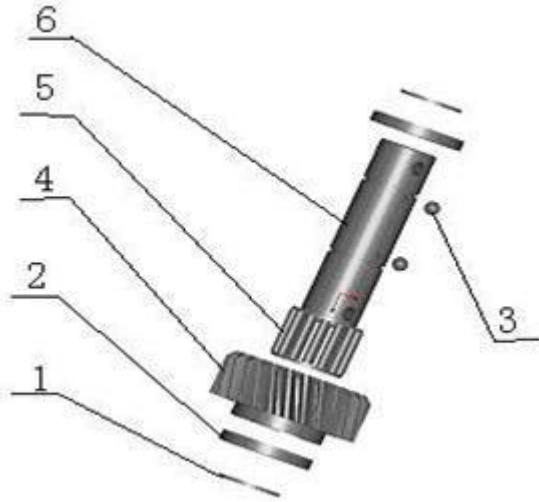

Item	EAN	Nombre	Cant
1	7701023163590	Arandela Sincronismo Reversa	2
2	7701023232722	Arandela Gruesa	2
3	CM	Balín $\varnothing 3.9688$	2
4	7701023210713	Piñón Loco Reversa	1
5	7701023232609	Rodamiento de Agujas del Piñón Loco de Reversa	1
6	7701023210720	Eje del Piñón Loco de Reversa	1