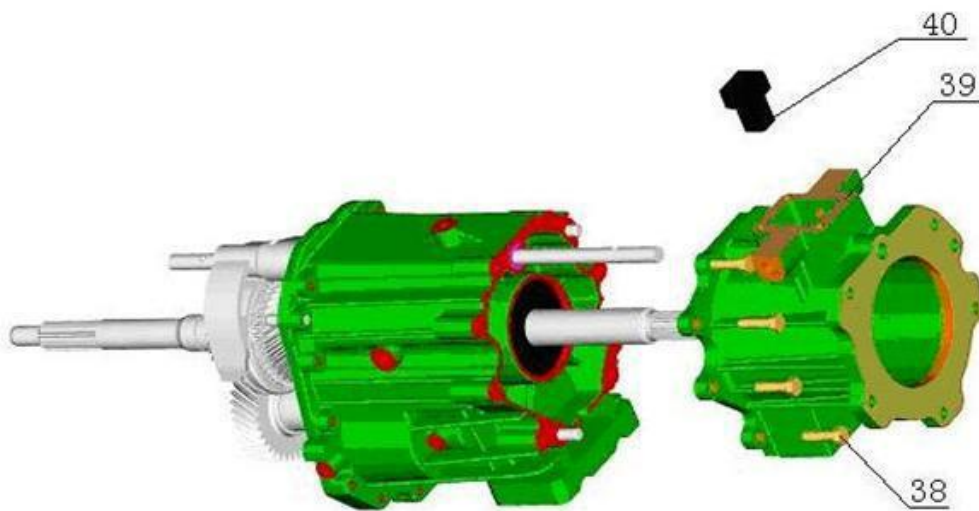

Item	EAN	Nombre	Cant
38	CM	Tornillo de la Carcasa M10*1.25*35	15
39	7701023232555	Carcasa Trasera	1
40	7701023163507	Selector de Caja	1