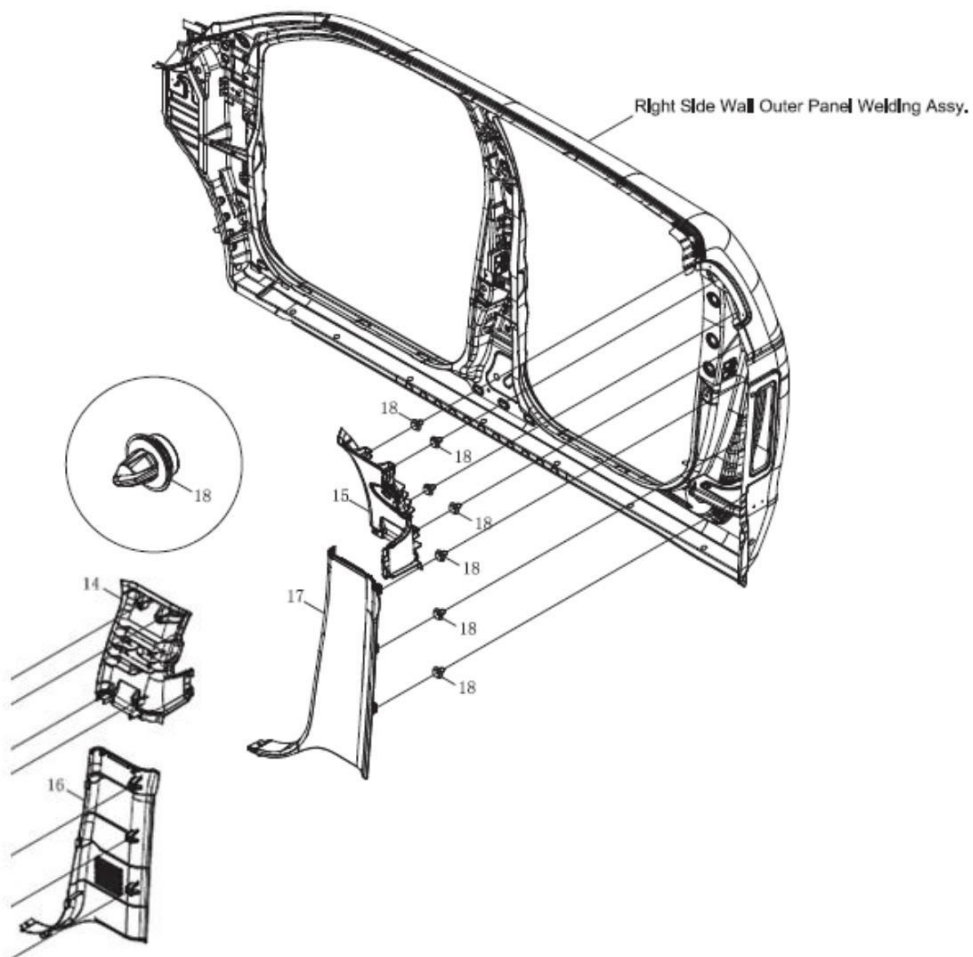

Item	EAN	Nombre	Cant
14	7701023409223	Panel Decorativo Superior Trasero Izquierdo	1
15	7701023409230	Panel Decorativo Superior Trasero Izquierdo	1
16	7701023409384	Panel Decorativo Inferior Trasero Izquierdo	1
17	7701023409728	Panel Decorativo Inferior Trasero Derecho	1
18	7701023408271	Clip de Cartera	26