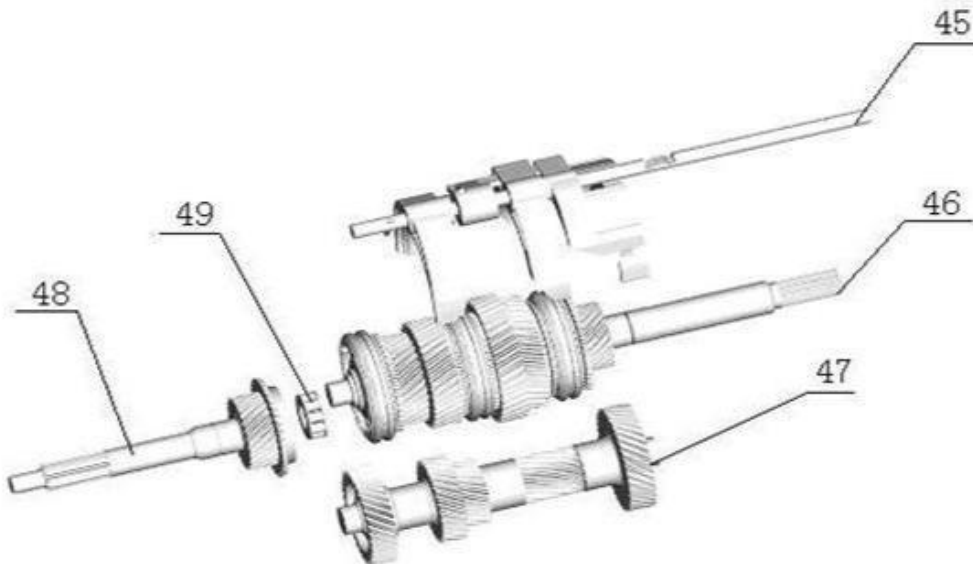

Item	EAN	Nombre	Cant
45	7705946005470	Eje de Horquillas	1
46	7701023210737	Eje de Salida	1
47	PLU	Eje Intermedio	1
48	7701023163514	Eje Propulsor	1
49	7701023151887	Rodamiento del Eje Propulsor	1