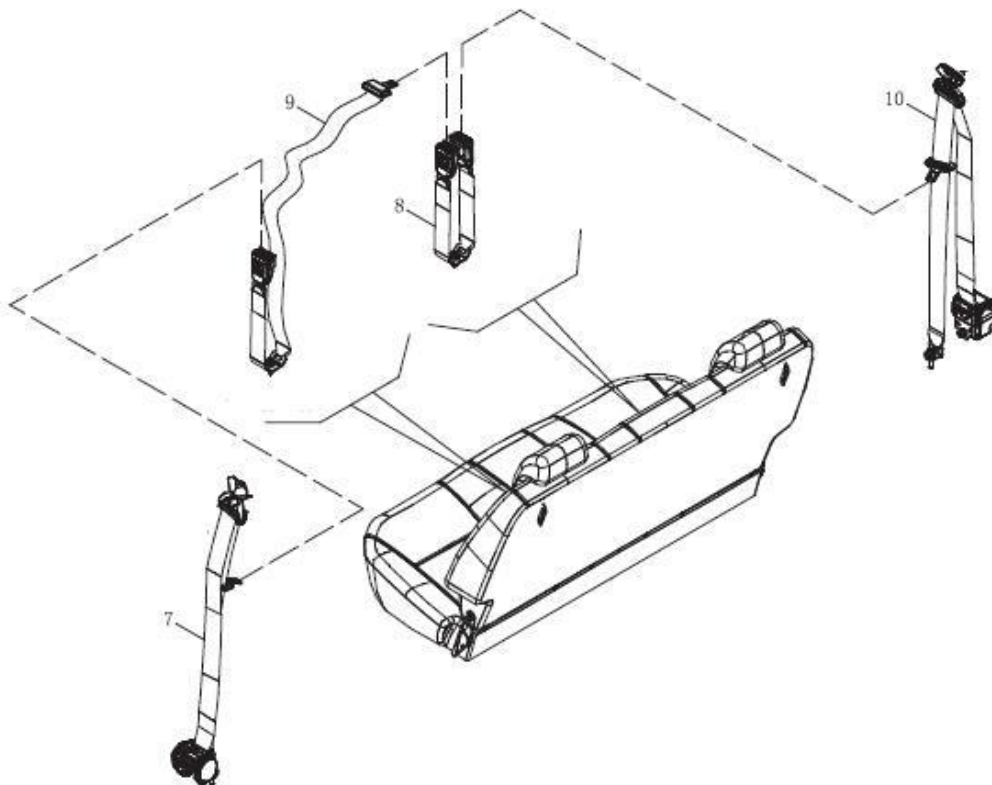

Item	EAN	Nombre	Cant
7	7701023409605	Cinturón Seguridad Trasero Izquierdo	1
8	7701023409537	Recibidor del Cinturón de Seguridad Trasero	1
9	7701023409544	Cinturón de Seguridad Trasero Central	1
10	7701023409612	Cinturón de Seguridad Trasero Derecho	1
NR	7701023434447	Bloqueo de los Cinturones de Seguridad