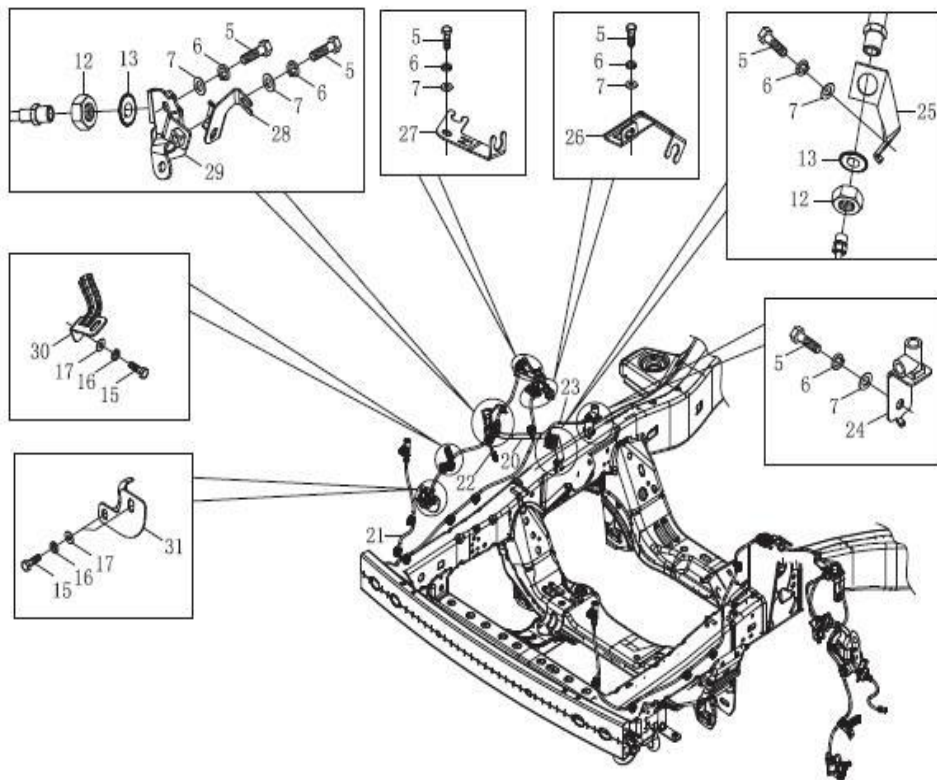

Item	EAN	Nombre	Cant
20	PLU	Manguera de Freno Delantero	2
21	7701023401531	Sensor Velocidad Delantero Derecho	1
	7701023401524	Sensor Velocidad Delantero Izquierdo	
22	PLU	Tubo del Freno Delantero Derecho	1
23	7701023408714	Tubo de Freno Delantero Derecho	1
24	PLU	Soporte Manguera del Freno Delantero Derecho	1
25	PLU	Soporte 2 manguera Freno Delantero Derecho	1
26	PLU	Soporte 1 Arnés sensor Velocidad Derecho	1
27	PLU	Soporte 2 Arnés sensor Velocidad Derecho	1
28	PLU	Soporte 3 Arnés sensor Velocidad Derecho	1
29	PLU	Soporte Combinado Frontal Derecho	1
30	PLU	Soporte 5 Arnés Sensor Velocidad Derecho	1
31	PLU	Soporte 5 Arnés sensor de Velocidad	1