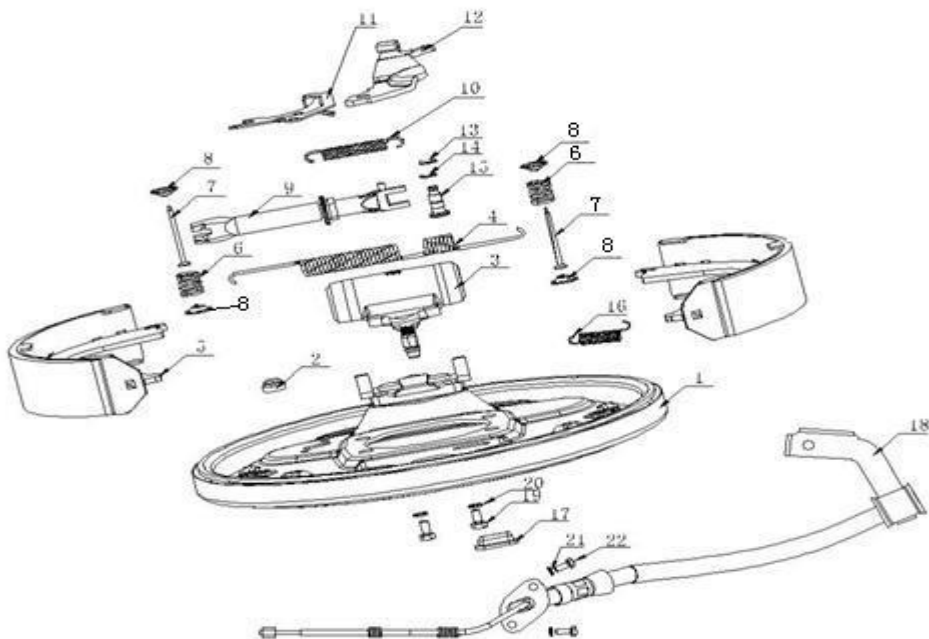

Item	EAN	Nombre	Cant
17	CM	Tapón de Goma	2
18	7701023433105	Guaya Freno Trasero Izquierda	2
	7701023433112	Guaya Freno Trasero Derecha	2
19	7701023684705	Tornillo Hexágono M6x12	4
20	7701023618939	Arandela de Presión M6	4
21	7701023618939	Arandela de Presión M6	4
22	7701023706827	Tornillo Hexágono M6x20	4
NR	7701023218139	Kit Pin Zapata Freno Trasero	2