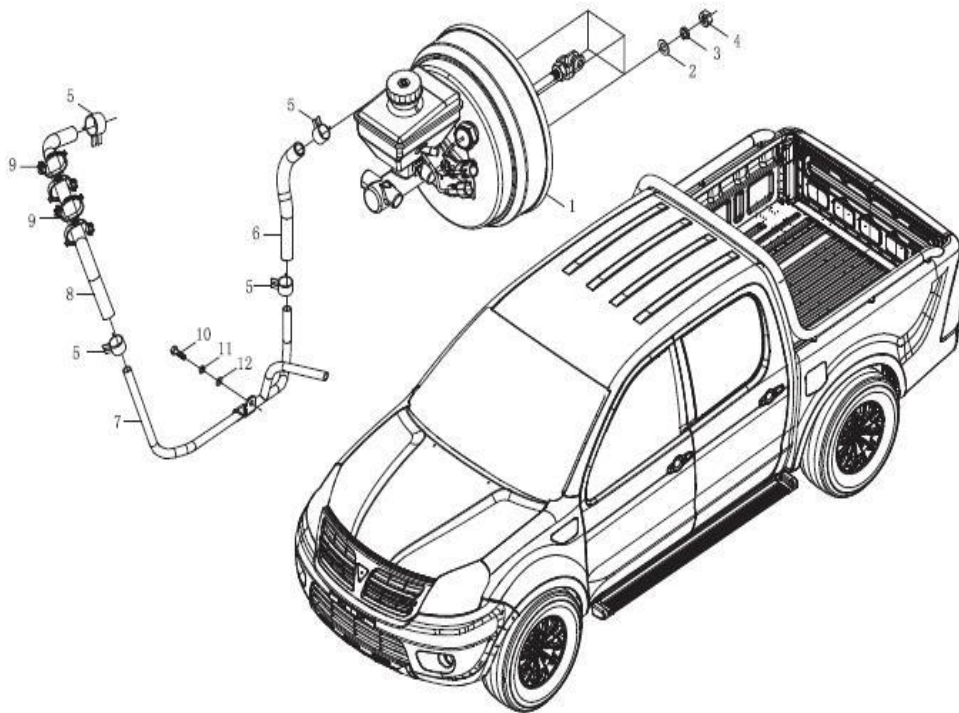

Bomba de Vacío y Cilindro Maestro del Freno

Item	EAN	Nombre	Cant
1	7701023403689	Boost Vacío y Bomba Principal del Freno	1
2	7701023683043	Arandela M8	4
3	7701023682978	Arandela de Presión M8	4
4	7701023665537	Tuerca Hexagonal M8	4
5	7701023699105	Abrazadera Metálica	4
6	CM	Manguera de Vacío	1
7	PLU	Tubo de Acero del Escape	1
8	CM	Manguera de Vacío	1
9	CM	Clip Plástico para Tubo Doble	2
10	7701023685054	Tornillo Hexágono M6x18	1
11	7701023618939	Arandela de Presión M6	1
12	7701023683029	Arandela M6	1
	7701023402316	Sensor de Presión del Freno