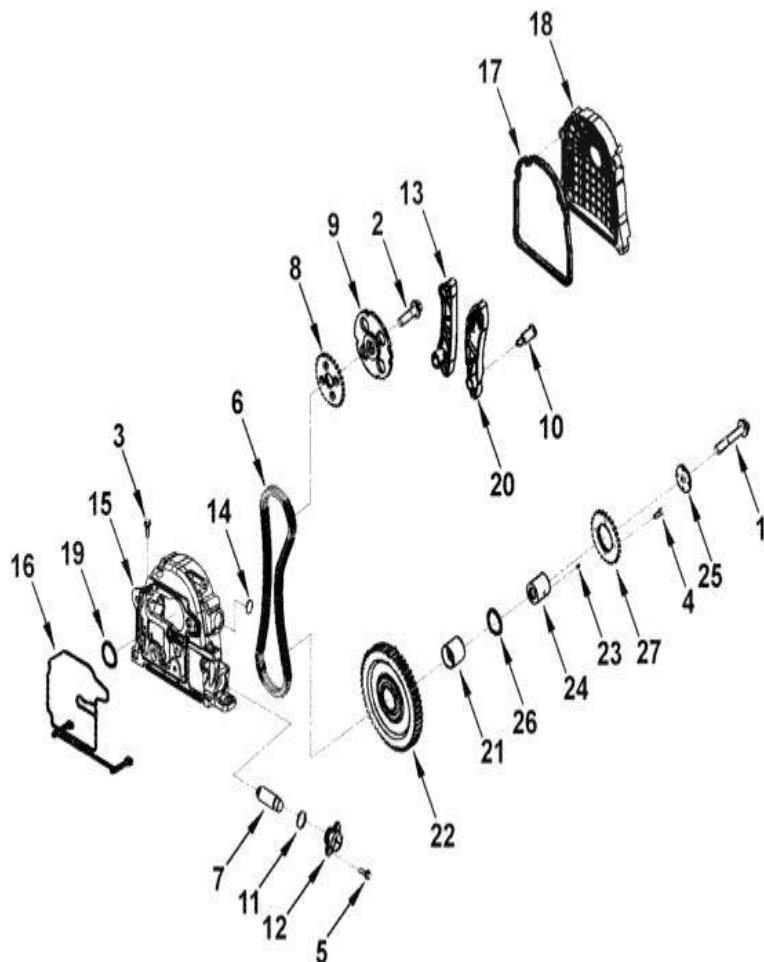

Imagen 1. Buscador.

1.3. Confrontar el número de pieza de la imagen del subsistema con la columna Ítem de la tabla e identificar el EAN (Ver imagen 2).

1	7701023684811	Tornillo Hexagono (A+AP)
2	7701023683043	Arandela M8
3	7701023684859	Tornillo Hexagono (A+AP)
4	7701023305792	Bisel Calapie Izquierdo
5	7701023305808	Bisel Calapie Derecho
6	7701023477864	Calapie Izquierdo con Bise
	7701023164030	Calapie Izquierdo 2014
7	7701023477871	Calapie Derecho con Bisel
	7701023164047	Calapie Derecho 2014
8	7701023682985	Arandela M4

Item	EAN	Nombre	Cant
1	7701023495455	Plato de Sujeción	1
2	CM	Tornillo Hexágono con Brida	3
3	7701023367554	Damper	1

Item	EAN	Nombre	Cant
1	7701023354417	Rociador de Aceite	4
2	CM	Tornillo Hexágono con Brida M6*1*10	4
	7701023145503	Kit Pistón (STD)	4
3	7701023354349	Pistón (STD)	1
4	7701023134040	Pin de Bulón	2
5-7	7701023145497	Anillos x1 Pistón (STD)	1
5	CJ	Anillo de Lubricación del Pistón	1
6	CJ	Anillo Inferior del Pistón	1
7	CJ	Anillo Superior del Pistón	1
8	7701023367394	Bulón de Pistón	4
9	PLU	Cojinete del Bulón	1
10	7701023367585	Perno de Biela	2
11	7701023354387	Biela	4
12	7701023354394	Casquete Superior de la Biela (x1)	4
13	7701023354400	Casquete Inferior de la Biela x1	4

Item	EAN	Nombre	Cant
1	CM	Tornillo Hexágono con Brida M6*1*14	1
2	7701023367646	Plato de Ajuste del Eje de Levas	1
3	7701023367257	Árbol de Levas	2

Item	EAN	Nombre	Cant
1	CM	Tornillo Hexágono con Brida	1
2	CM	Tornillo Hexágono con Brida	1
3	7701023294430	Tornillo Hexágono con Brida M6*1*20	8
4	7701023294546	Tornillo Socket M6*1*16	4
5	CM	Tornillo Socket	2
6	7701023367264	Cadena de Distribución	1
7	7701023367455	Tensionador de Cadena	1
8	7701023367622	Sprocket del Arbol de Levas	1
9	PLU	Anillo del Velocímetro	1
10	CM	Tornillo	3
11	CM	Retenedor del Tensionador de la Cadena	1
12	7701023367653	Tapa Trasera	1
13	7701023367332	Guía 2 de la Cadena de Distribución	1
14	CM	Tapón de Expansión	2
15	PLU	Carcasa del Piñón loco	1