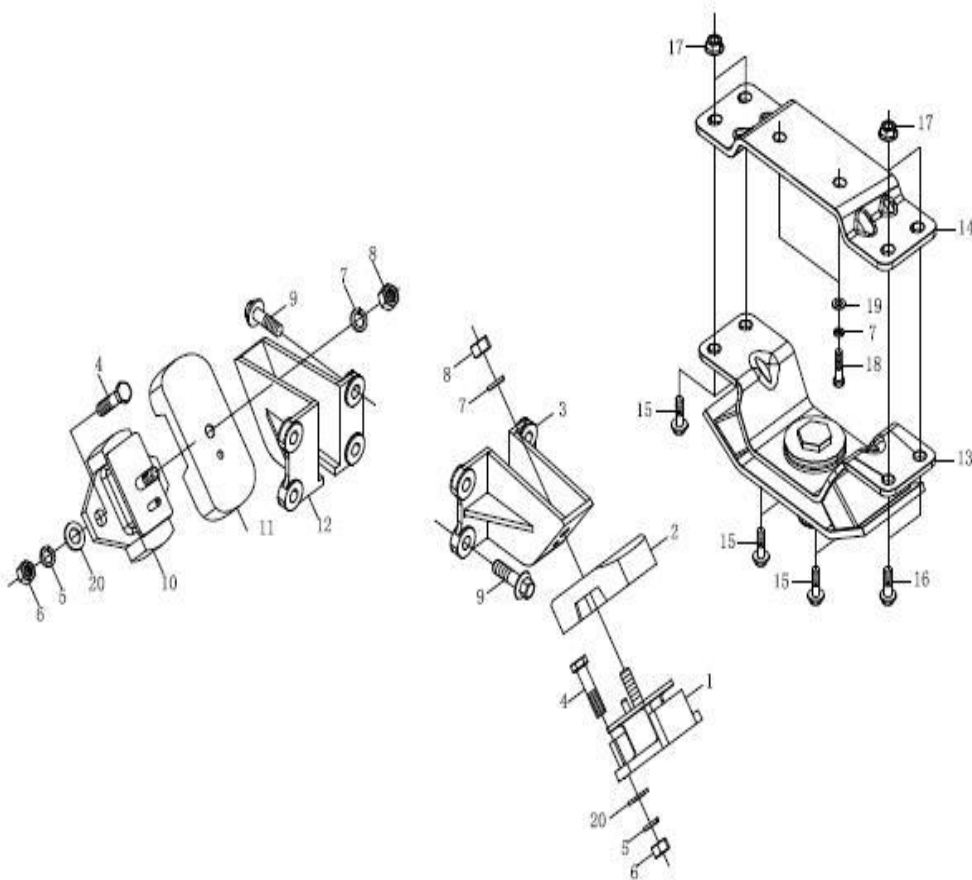

Item	EAN	Nombre	Cant
1	7701023402378	Almohadilla Izquierda	1
2	7701023062053	Antivibrante Izquierdo	1
3	7705946173339	Presionador	1
4	7705946173353	Tornillo del Antivibrante	4
5	7701023684545	Arandela de Presión M10	3
6	7701023686150	Tuerca M10	3
7	7701023649834	Arandela de Presión M12	4
8	7701023665551	Tuerca Hexagonal M12	2
9	CM	Tronillo con Brida M12*30	8
10	7701023403658	Soporte Cojín	1
11	7705946173346	Cojín	1
12	7701023062060	Antivibrante Derecho	1
13	7701023438179	Suspensión Trasera del Motor	1
14	PLU	Plato de Soporte de la Suspensión Trasera	1
15	7701023699563	Tornillo Hexagonal con Brida M8*16	4
16	CM	Tornillo Hexagono con Brida M10*25	4
17	7701023702560	Tuerca Hexagonal con Brida M10	4
18	7701023685238	Tornillo Hexágono M12*30	2
19	7701023683081	Arandela M12	2
20	7701023683067	Arandela M10	3