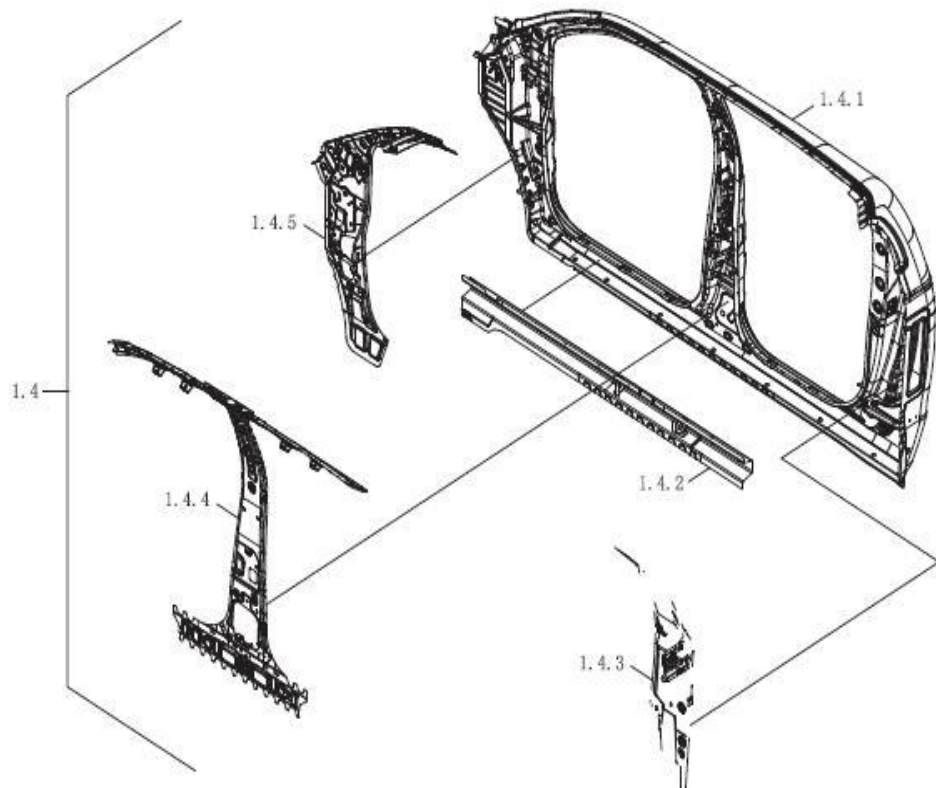

Item	EAN	Nombre	Cant
1.4	7701023425186	Pared Lateral Derecha de la Cabina	1
1.4.1	PLU	Panel Exterior de la Pared Derecha	1
1.4.2	PLU	panel Inferior de la Puerta derecha	1
1.4.3	PLU	Panel Interno Derecho, Pilar C	1
1.4.4	PLU	Panel Interno Central Derecho	1
1.4.5	PLU	Panel Interno derecho, Pilar A	1