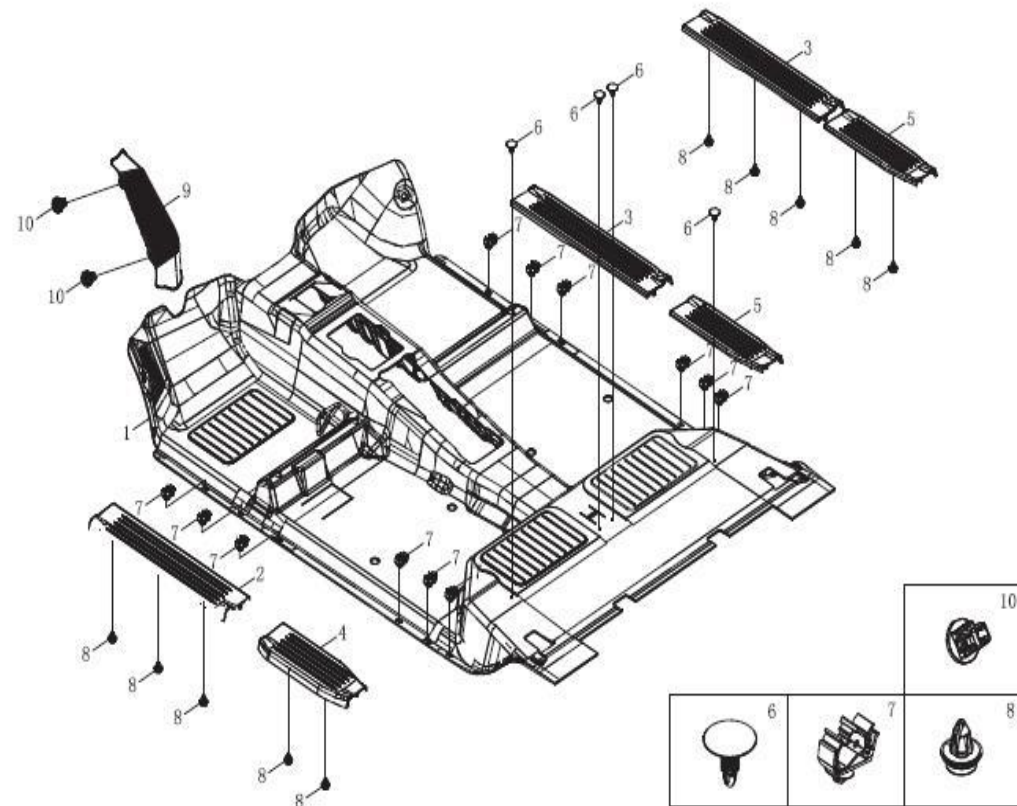

Item	EAN	Nombre	Cant
1	7701023408998	Tapizado	1
2	7701023432962	Estribo Delantero Izquierdo	1
3	7701023432979	Estribo Delantero Derecho	1
4	7701023432986	Estribo Trasero Izquierdo	1
5	7701023432993	Estribo Trasero Derecho	1
6	7701023425063	Botón del Tapizado del Piso	8
7	7701023425070	Botón del Tapizado lateral	12
8	7701023408271	Clip de la Cartera	10
9	7701023433006	Descansapie del Conductor	1
10	7701023066976	Botón de la Interfaz del Conductor	2
NR	7701023114288	Juego de Tapetes	1
NR	7701023222570	Juego Tapetes VC	1