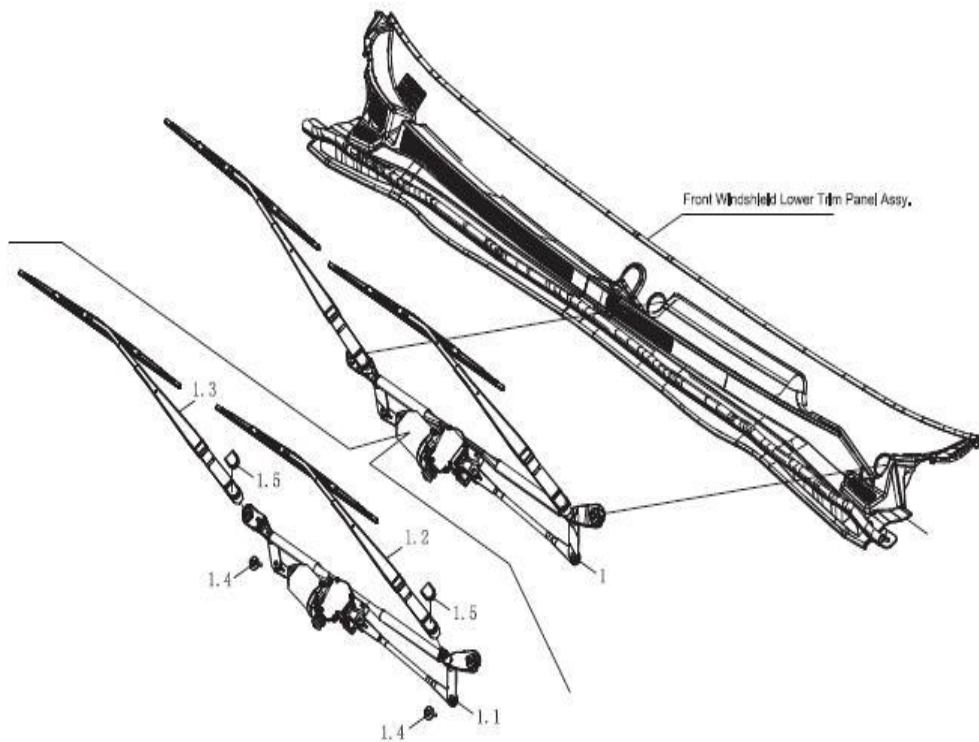

Item	EAN	Nombre	Cant
1	PLU	Limpiabrisas Delantero	1
1.1	7701023409735	Motor y Mecanismo de las Plumillas	1
1.2	7701023409742	Plumilla Izquierda	1
1.3	CM	Plumilla Derecha	1
1.4	CM	Perno y Arandela del Limpiabrisas Frontal	2
1.5	7701023408844	Tapa Inferior de la Plumilla	2