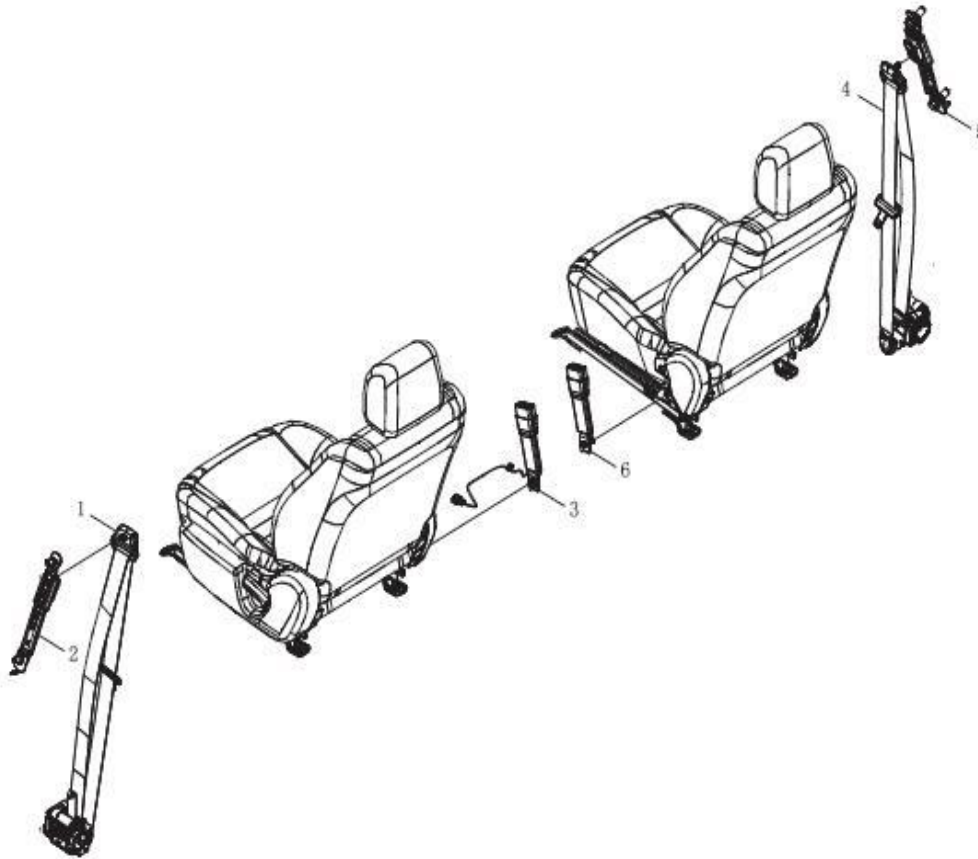

Item	EAN	Nombre	Cant
1	7701023408851	Cinturón de Seguridad Delantero Izquierdo	1
2	PLU	Regulador de Altura del Cinturón del Conductor	1
3	7701023408868	Recibidor del Cinturón Delantero Izquierdo	1
4	7701023408875	Cinturón de Seguridad Delantero Derecho	1
5	PLU	Regulador de Altura del Cinturón del Copiloto	1
6	7701023434447	Recibidor del Cinturón del Copiloto	1