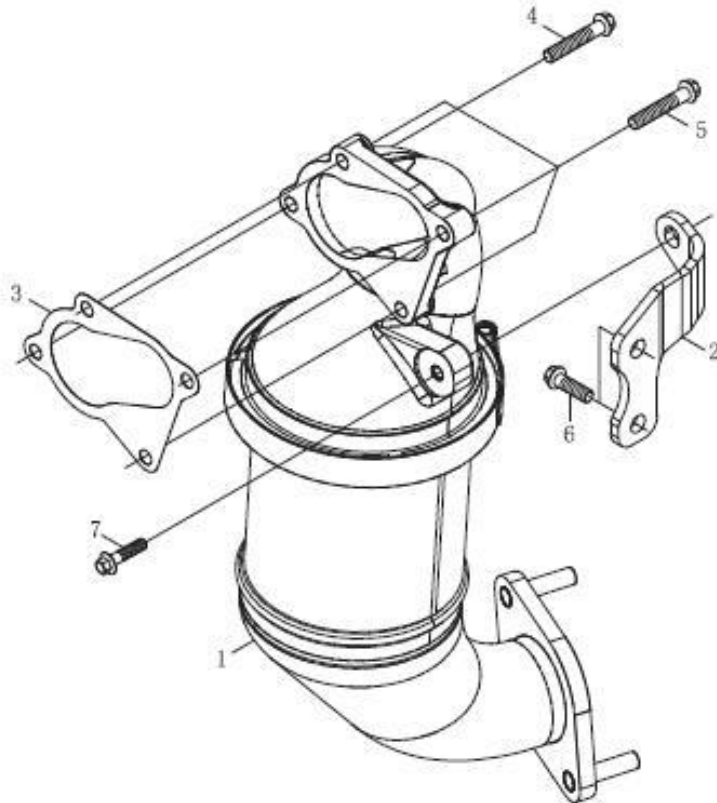

Dispositivo de Limpieza de los Gases de Escape

Item	EAN	Nombre	Cant
1	7701023108560	Convertidor Catalítico	1
2	7701023210775	Soporte del Catalizador	1
3	7701023434515	Empaque Superior del Convertidor Catalítico	1
4	CM	Tornillo del Catalizador	1
5	CM	Tornillo del Catalizador	3
6	7701023685184	Tornillo Hexágono del Soporte M10*20	2
7	7701023685122	Tornillo Hexagono del Soporte M8*25	1
NR	7701023108560	Covertidor Catalitico	1