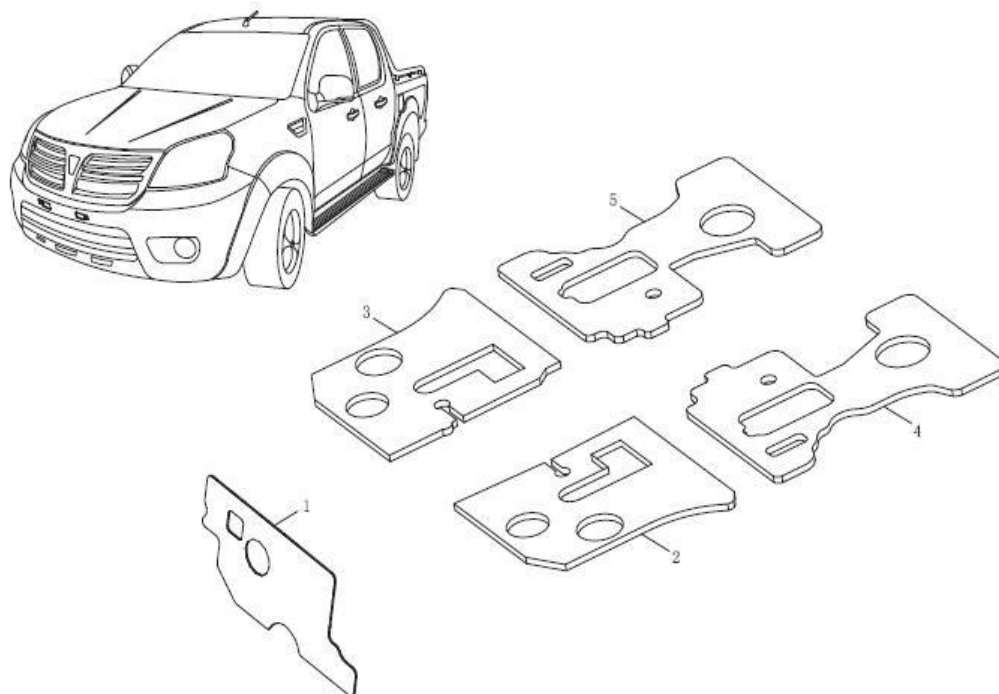

Aislantes Térmicos, Acústicos y Antivibrantes

Item	EAN	Nombre	Cant
1	7701023408912	Aislante Térmico de la Pared Frontal	1
NR	7701023409001	Aislante Ruido de la Pared Frontal	1
NR	7701023397704	Clip Aislante Frontal	
2	PLU	Antivibrante del suelo Frontal Izquierdo	1
3	PLU	Antivibrante del Suelo Frontal Derecho	1
4	PLU	Antivibrante del Suelo Trasero Izquierdo	1
5	PLU	Antivibrante del Suelo Trasero Derecho	1