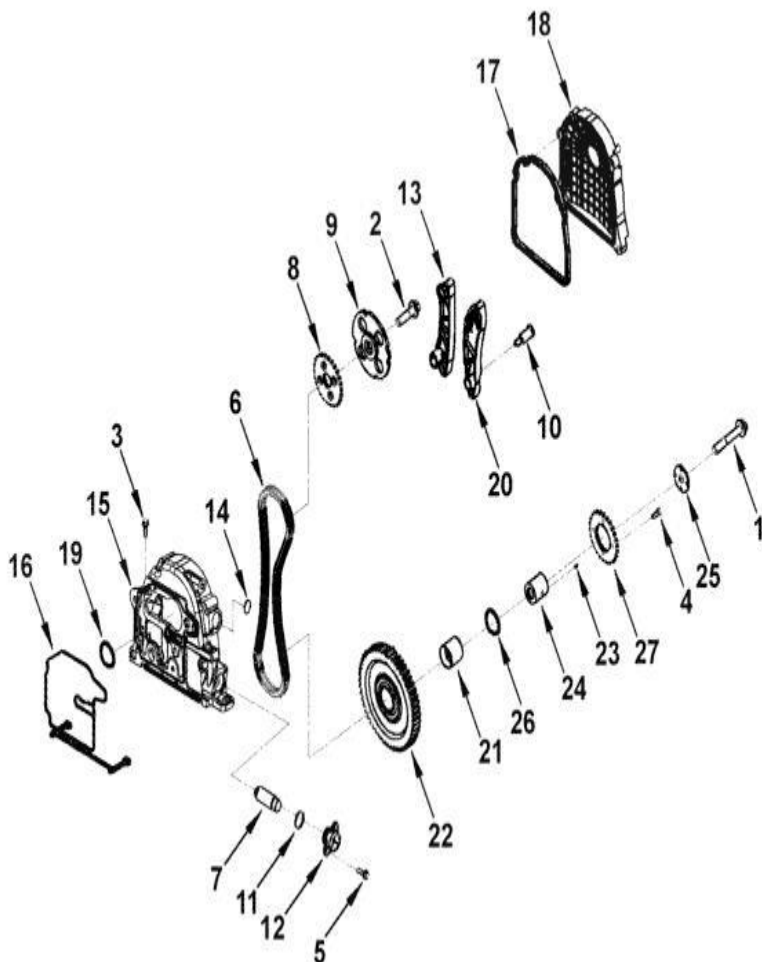

Item	EAN	Nombre	Cant
1	CM	Tornillo Hexágono con Brida	1
2	CM	Tornillo Hexágono con Brida	1
3	7701023294430	Tornillo Hexágono con Brida M6*1*20	8
4	7701023294546	Tornillo Socket M6*1*16	4
5	CM	Tornillo Socket	2
6	7701023367264	Cadena de Distribución	1
7	7701023367455	Tensionador de Cadena	1
8	7701023367622	Sprocket del Arbol de Levas	1
9	PLU	Anillo del Velocímetro	1
10	CM	Tornillo	3
11	CM	Retenedor del Tensionador de la Cadena	1
12	7701023367653	Tapa Trasera	1
13	7701023367332	Guía 2 de la Cadena de Distribución	1
14	CM	Tapón de Expansión	2
15	PLU	Carcasa del Piñón loco	1