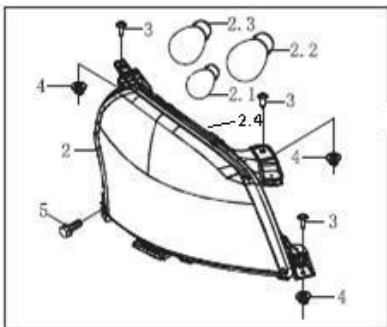

Item	EAN	Nombre	Cant
1	7701023394314	Farola Izquierda	1
1.1	7701023477055	Bombillo 12V	2
1.2	7701023310284	Bombillo de la Farola	1
1..3	7701023310291	Bombillo Naranja de Direccional	1
1.4	7701023185110	Banda Sello de la Farola Izquierda	1
2	7701023394321	Farola derecha	1
2.1	7701023477055	Bombillo 12V	2
2.2	7701023310284	Bombillo de la Farola	1
2.3	7701023310291	Bombillo Naranja de Direccional	1
2.4	7701023185127	Banda Sello de la Farola derecha	1
3	CM	Tornillo de Estrella con Arandela	6
4	CM	Clip Fijador de la Farola	6
5	7701023684774	Tornillo Hexagono con Arandela M6x16	2
6	7701023394420	Exploradora Izquierda	1
6.1	7701023679497	Bombillo 12V	1
7	7701023394437	Exploradora Derecha	1
7.1	7701023679497	Bombillo 12V	1