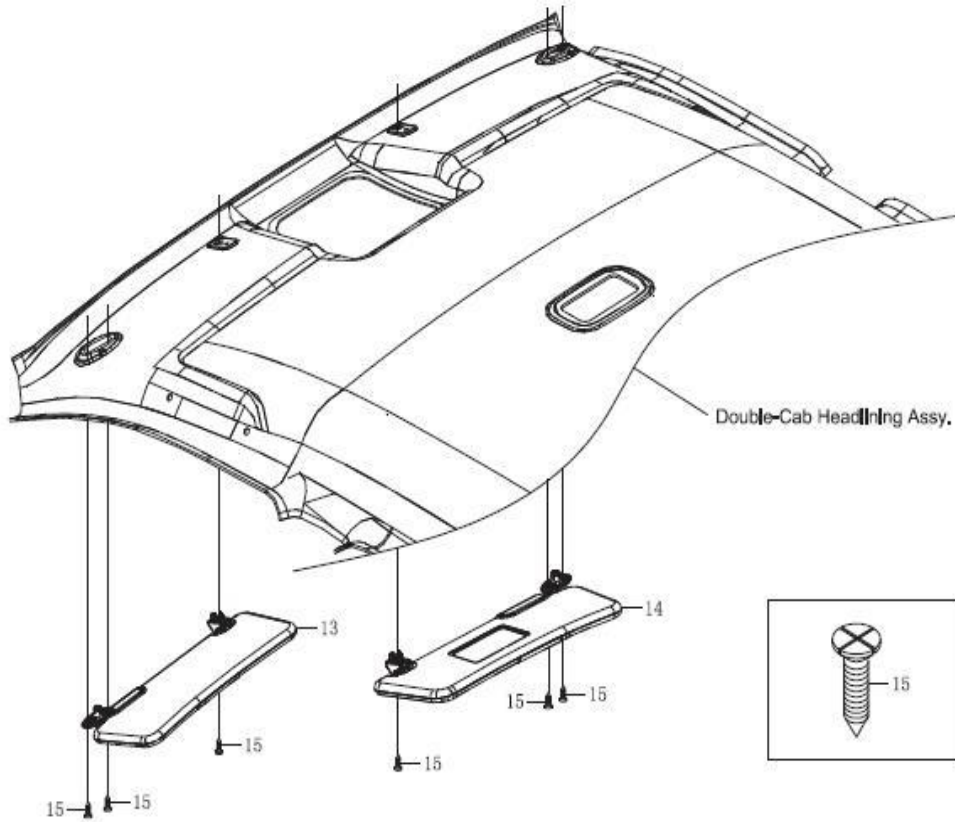

Item	EAN	Nombre	Cant
13	7701023406789	Parasol Izquierdo	1
14	7701023406796	Parasol Derecho	1
15	CM	Tornillo de Estrella	6