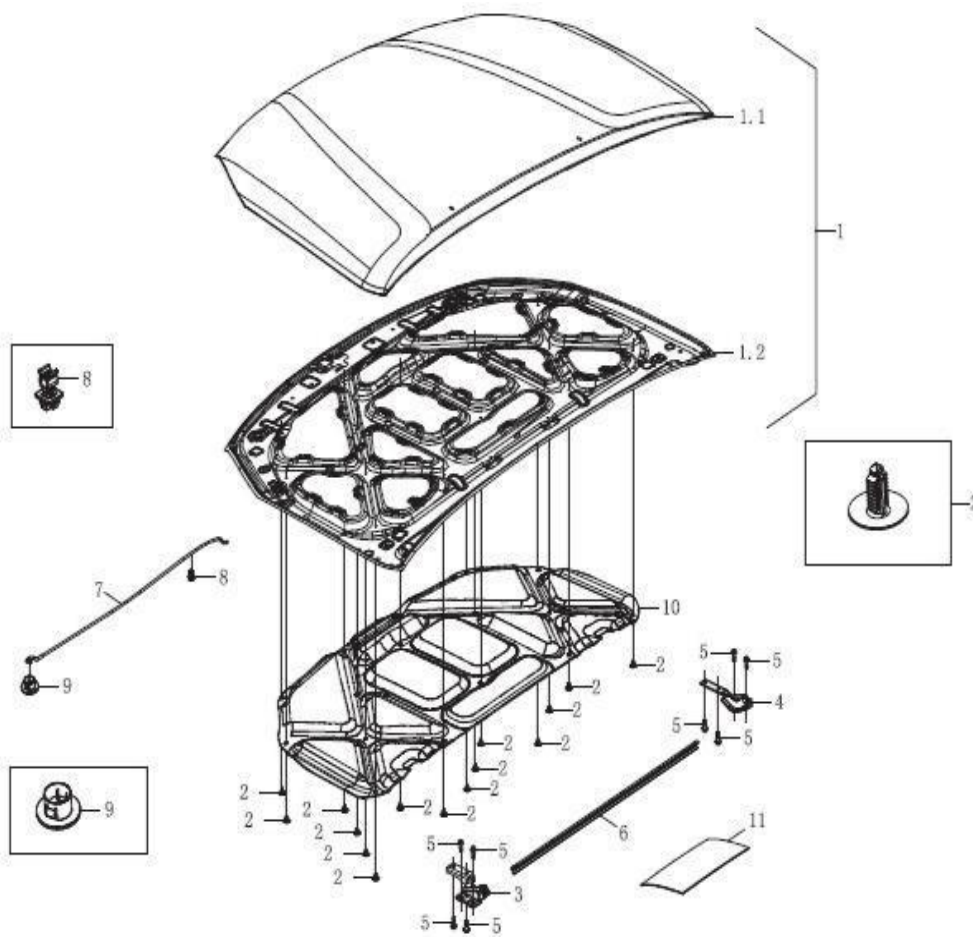

Item	EAN	Nombre	Cant
1	7701023394345	Capo	1
1.1	PLU	Placa Exterior del Capo	1
1.2	PLU	Panel Interno del Capo	1
2	7701023408264	Botón Plástico de la Pared Trasera	16
3	7701023406987	Bisagra Izquierda del Capo	1
4	7701023406994	Bisagra Derecha del Capo	1
5	7701023685122	Tornillo Hexagono con Brida M8*25	8
6	7701023192675	Banda de Sellado del Capo	1
7	7701023119313	Empaque del Capo	1
7	7701023192675	Empaque Capo	1
8	7701023119320	Clip Seguro de la Varilla del Capo	1
9	7701023119337	Asiento del Seguro de la Varilla del Capo	1
10	7701023119344	Aislante Térmico del Capo	1
11	PLU	Refuerzo del Panel	1