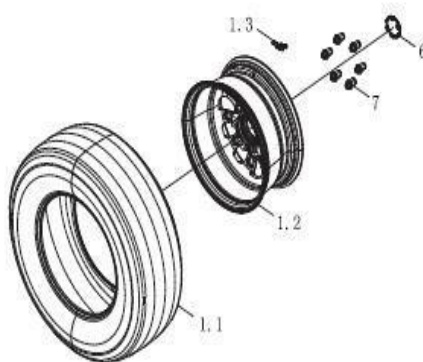

Llanta hasta 2016

Item	EAN	Nombre	Cant
1.1	7701023154017	Llanta 245/70 R16	5
1.2	7701023430869	Rin 16 Aluminio	5
1.2	7701023214766	Rin 17 Aluminio	5
1.2	7701023218047	Rin 17 Negro Mate Modular	5
1.3	7701023425087	Sensor de presión Llantas	4