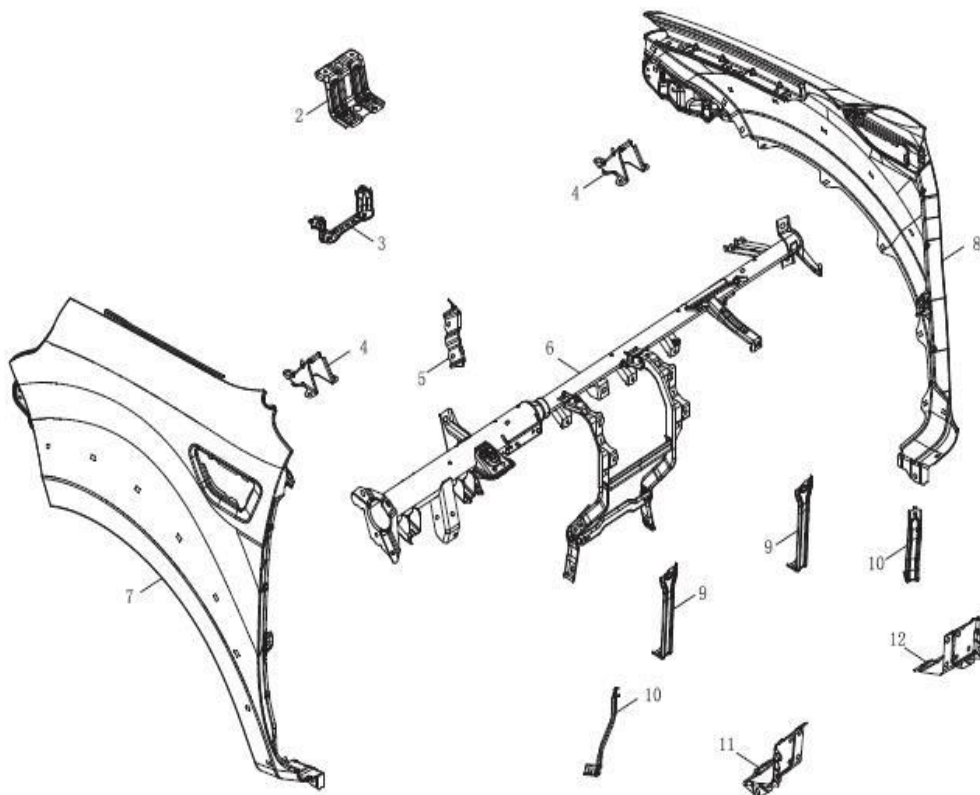

Item	EAN	Nombre	Cant
2	PLU	Soporte 1 de Montaje Panel Central de control	1
3	PLU	Soporte 2 de Montaje Panel Central de Control	1
4	PLU	Soporte de Montaje del Asiento Trasero	2
5	PLU	Soporte de Montaje de la Viga Tubular	1
6	7701023434454	Viga Tubular	1
7	7701023403924	Nave Delantera Izquierda	1
8	7701023403931	Nave Delantera Derecha	1
9	PLU	Soporte Inferior de Montaje del Bomper Frontal	2
10	PLU	Soporte Lateral de Montaje del Bomper Frontal	2
11	PLU	Plato del extremo Izquierdo de la Cabina	1
12	PLU	Plato del extremo derecho de la Cabina	1