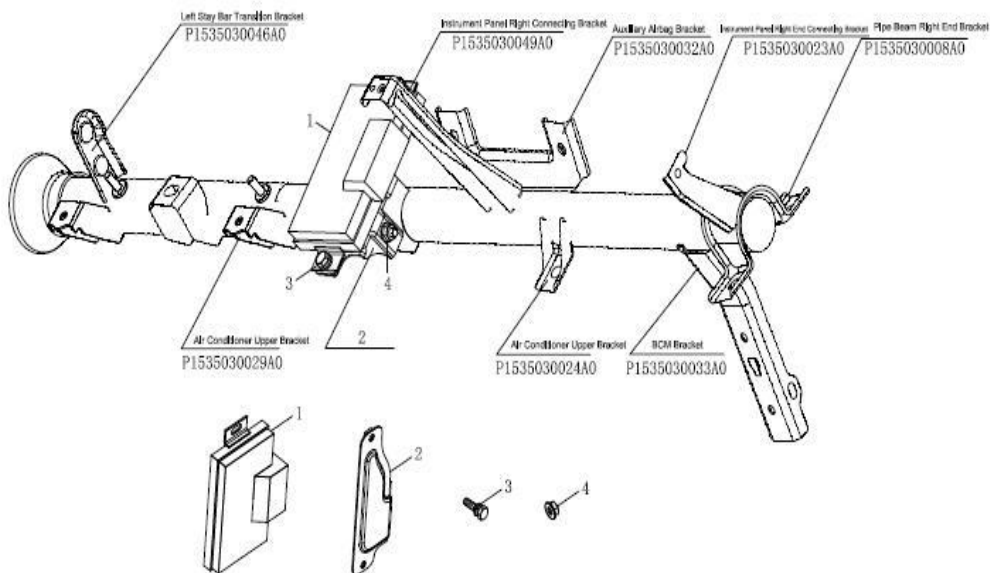

Item	EAN	Nombre	Cant
1	7701023403702	Modulo Control Caja de Transferencia	1
2	PLU	Soporte del Modulo	1
3	7701023684736	Tornillo Hexágono (A+AP) M8X30	2
4	7701023685955	Tuerca Hexagonal Flanche M6	1
NR	7701023403603	Modulo Control Motor	
NR	7701023102919	Módulo de Control Vehículo	
NR	7701023108904	Módulo TPMS