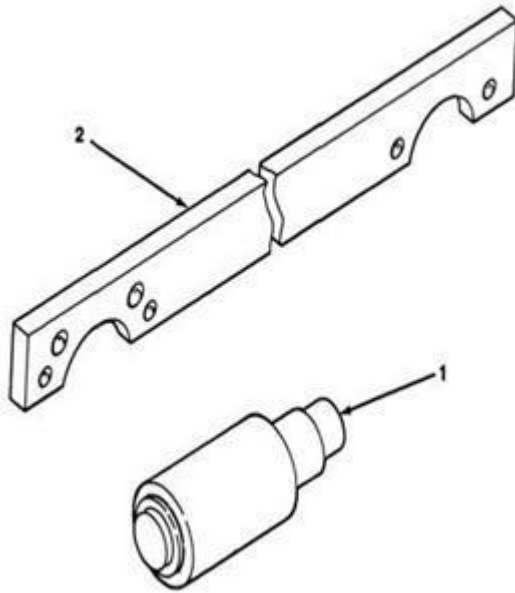

Item	EAN	Nombre	Cant
1	PLU	Mango Universal de Golpe	1
2	PLU	Barra Preventiva de Torsión	1