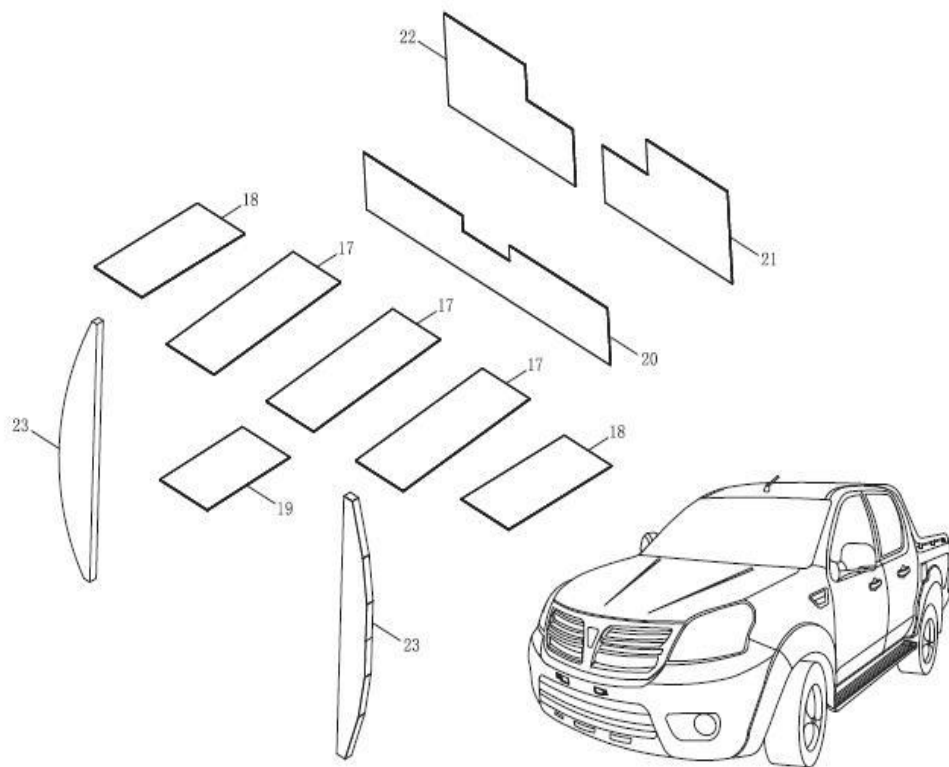

Aislantes Térmicos, Acústicos y Antivibrantes

Item	EAN	Nombre	Cant
17	PLU	Antivibrante de la Cubierta del Techo 1	3
18	PLU	Antivibrante de la Cubierta del Techo 2	2
19	PLU	Antivibrante de la Cubierta del Techo 3	1
20	PLU	Antivibrante de la Pared Trasera 1	1
21	PLU	Antivibrante de la Pared Trasera 2	1
22	PLU	Antivibrante de la Pared Trasera 3	1
23	PLU	Placa de la Cavidad del Bomper Frontal	2
NR	7701023397704	Clip Aislante Frontal	
NR	7701023409001	Aislante Ruido de la Pared Frontal	
NR	7701023408912	Aislante Térmico de la Pared Frontal