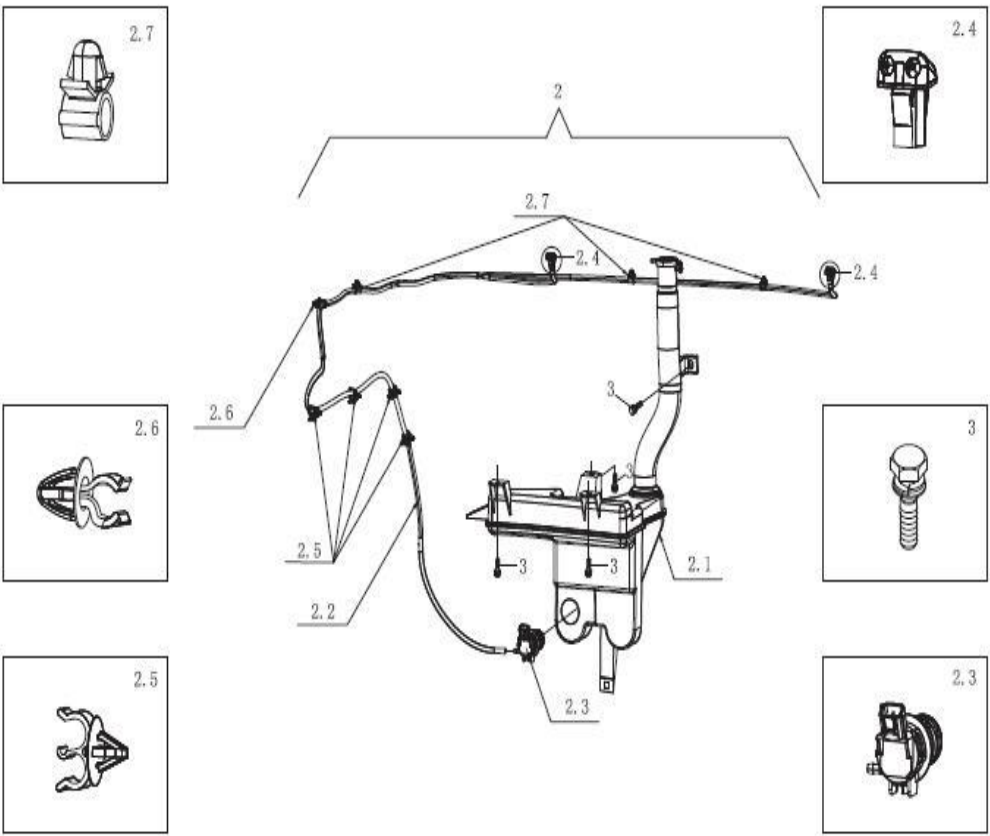

Item	EAN	Nombre	Cant
2	PLU	Sistema de Riego del Parabrisas Frontal	1
2.1	7701023407229	Tanque del Limpiabrisas	1
2.2	7701023409025	Mangueras del Sistema de Limpiabrisa	1
2.3	7701023406765	Motor de las Plumillas	1
2.4	7701023406772	Boquilla del Limpiabrisas	2
2.5	CM	Clip de Fijación Mangueras Motor	4
2.6	CM	Clip de Fijación Mangueras Bisagras Motor	1
2.7	CM	Clip de Fijación Mangueras Panel Interno Motor	3
3	7701023684835	Tornillo Hexágono (A+AP)M6*16	4