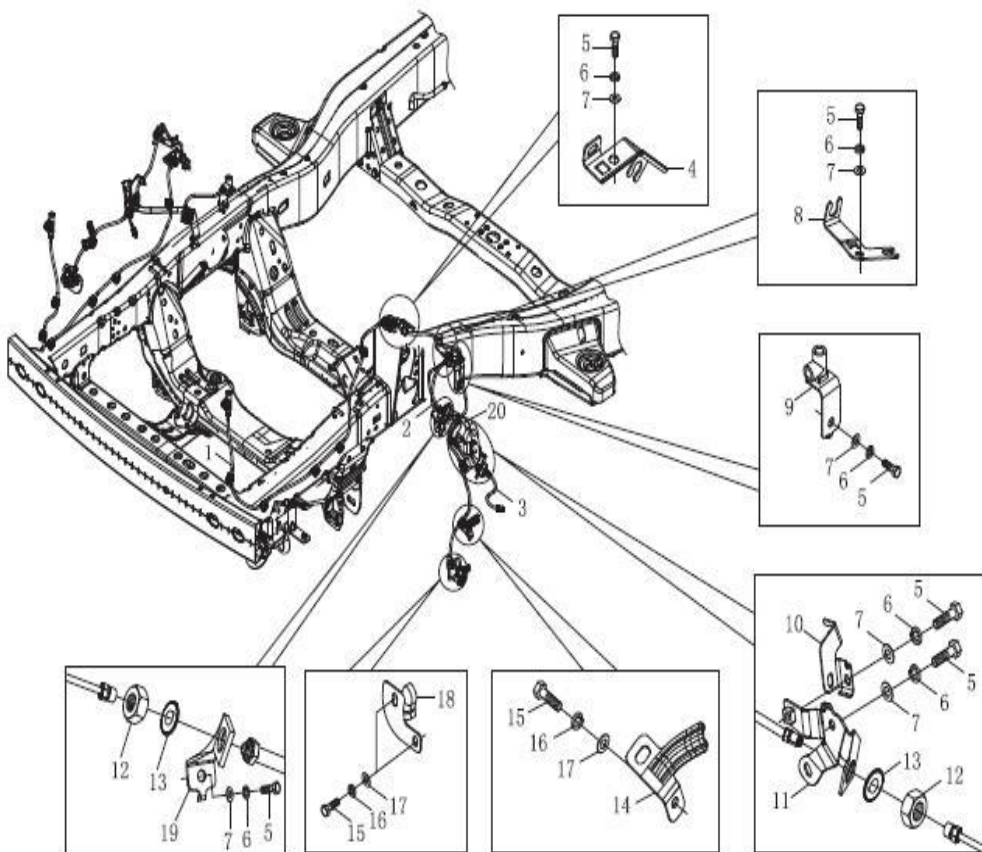

Item	EAN	Nombre	Cant
2	7701023408721	Tubo de Freno Delantero Izquierdo	1
4	PLU	Soporte 1 Arnés Sensor Velocidad Izquierdo	1
5	7701023685108	Tornillo Hexágono M8x20	18
6	7701023682978	Arandela de Presión M8	20
7	7701023683043	Arandela M8	20
8	PLU	Soporte2 Arnés Sensor Velocidad Izquierdo	1
9	PLU	Soporte Manguera del Freno Delantero Izquierdo	1
10	PLU	Soporte 3 Arnés Sensor Velocidad Izquierdo	
11	PLU	Soporte Combinado Frontal Izquierdo	1
12	7701023684071	Tuerca Hexagonal Delgada M18 RF	6
13	7701023683371	Arandela de Seguridad M18	6
14	PLU	Soporte 4 Arnés Sensor Velocidad Izquierdo	1
15	7701023685047	Tornillo Hexágono M6x16	6
16	7701023618939	Arandela de Presión M6	6
17	7701023683029	Arandela M6	6
18	PLU	Soporte 5 Arnés Sensor Velocidad Izquierdo	1
19	PLU	Soporte 2 Manguera Freno Delantero Izquierdo	1
20	PLU	Manguera de Freno Delantero	2