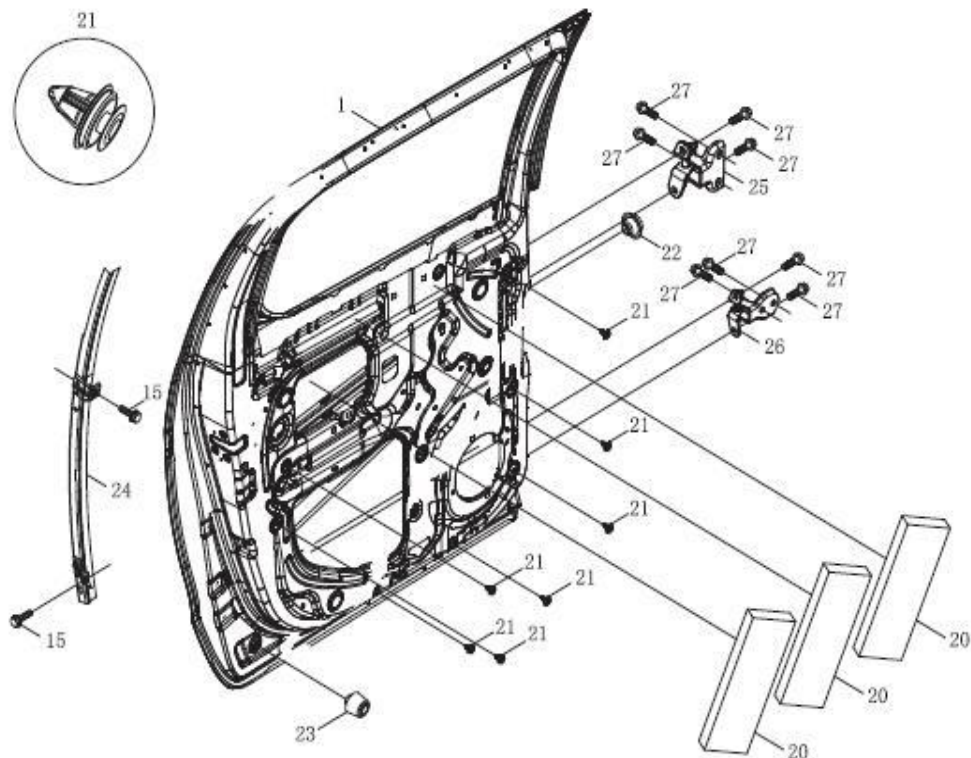

Item	EAN	Nombre	Cant
20	7701023434553	Aislante de Puerta Trasera	6
21	7701023408271	Clip de Cartera	14
22	7701023409483	Tapón de Caucho 2 Puerta	2
23	7701023397742	Tope de Caucho Puerta	2
24	7701023434485	Riel Trasero de la Puerta Trasera Izquierda	1
24	7701023434492	Riel Trasero de la Puerta Trasera Derecha	1
25	7701023407052	Bisagra Superior Trasera Izquierda	1
25	7701023407106	Bisagra Superior Trasera derecha	1
26	7701023407069	Bisagra Inferior Trasera Izquierda	1
26	7701023407113	Bisagra Inferior Trasera derecha	1
27	7701023685122	Tornillo Hexagono con Brida M8*25	16