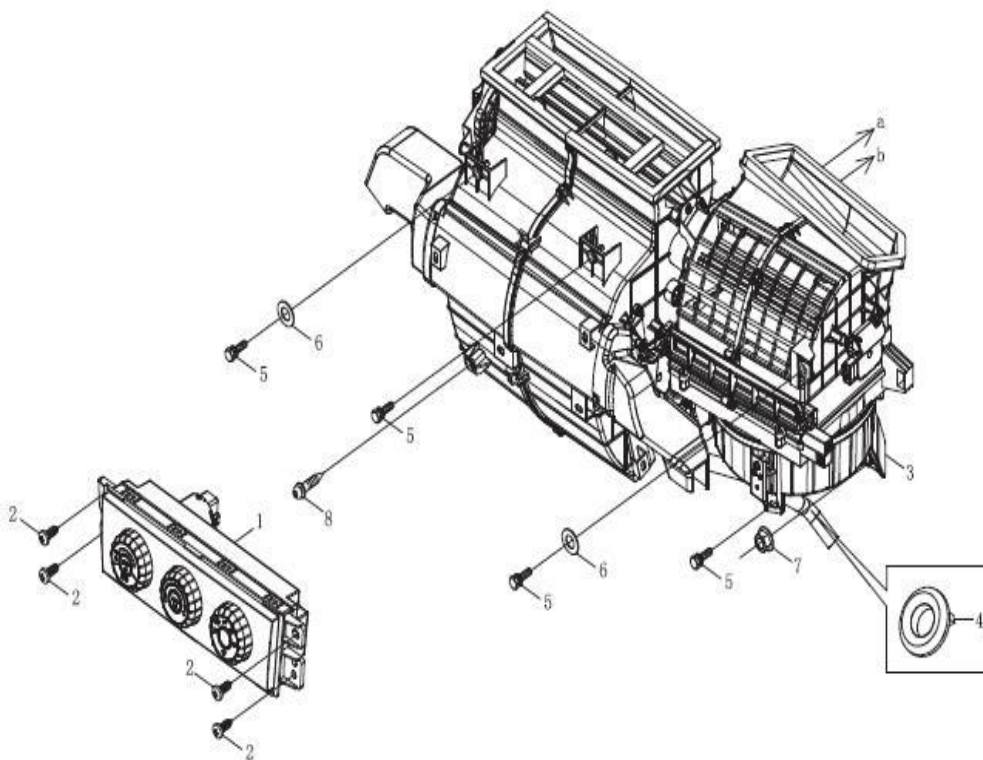

Item	EAN	Nombre	Cant
1	7701023438094	Panel Control del Aire Acondicionado (SD)	1
1	7701023135108	Panel Control de Aire Acondicionado (CD)	1
2	CM	Tornillo Autorroscante	4
3	7701023151818	Evaporador del Aire Acondicionado	1
	7701023151795	Sensor de Temperatura del Evaporador	
4	CM	Anillo de Goma de la Tubería	1
5	7701023684781	Tornillo Hexágono (A+AP)M6*20	4
6	7701023683029	Arandela Plana M6	2
7	7701023686129	Tuerca Hexagonal M6	1
8	CM	Tornillo Combinado	1
NR	7701023122566	Filtro del Aire Acondicionado	1
NR	7701023151825	Motor del Soplador del Aire Acondicionado	1
NR	7701023151832	Motor Circulación Aire	1
NR	7701023151849	Resistencia Velocidad Aire Acondicionado	1
NR	7701023037648	Servomotor A/C	1
NR	7701023955294	Servomotor Cambio Temperatura A/C	1