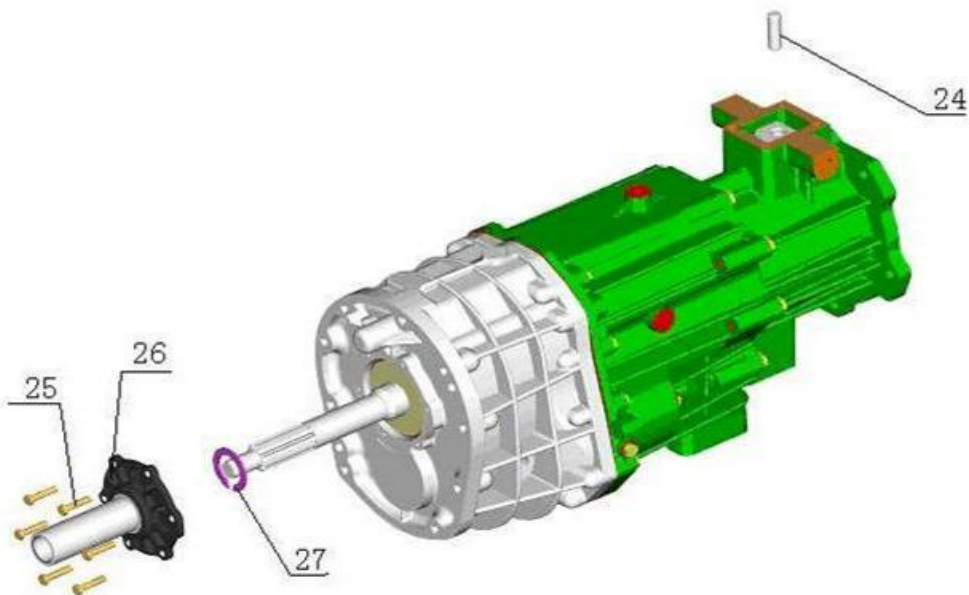

Item	EAN	Nombre	Cant
24	7701023430449	Pasador Cilíndrico Resorte M6*22	1
24	7701023210669	Pasador Cilíndrico Resorte M6*22	1
25	CM	Perno Base Cobertura del Eje de Entrada M6*25	6
	7701023618939	Arandela Base Cobertura del Eje de Entrada $\phi 6$	6
26	7701023163477	Base Cobertura del Eje de Entrada	1
27	CM	Anillo Elástico del Rodamiento	1