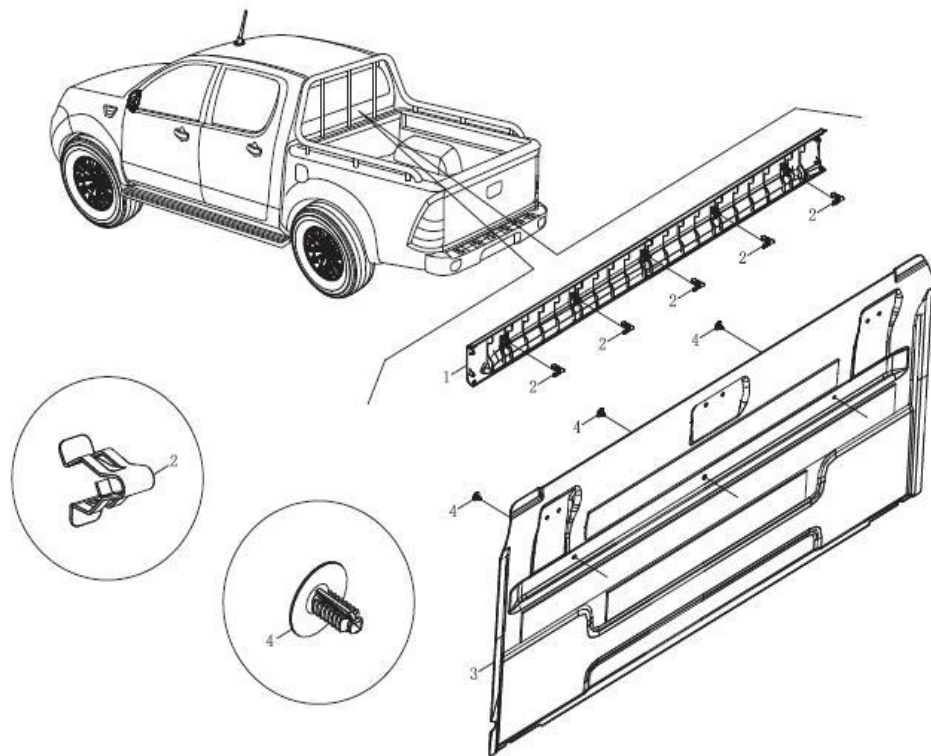

Acabados de la Pared Interna Trasera

Item	EAN	Nombre	Cant
1	PLU	Panel Superior de la Pared Trasera	1
2	7701023119368	Clip del Bisel Trasero de la Cabina	5
3	PLU	Protector Inferior de la Pared Trasera	1
4	7701023408264	Botón Plástico de la Pared Trasera	3