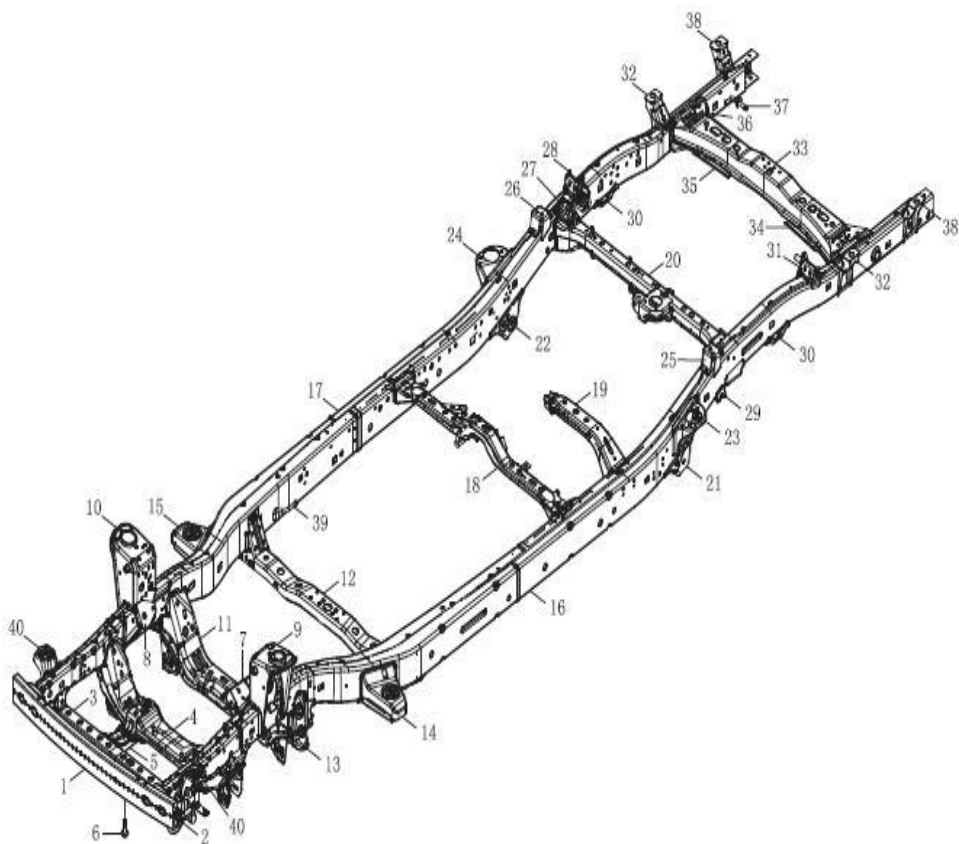

Item	EAN	Nombre	Cant
1	7701023184878	Primera Viga Transversal de Instalación	1
2	PLU	Soporte Panel Frontal Inferior Izquierdo Motor	1
3	7705946186902	Viga Transversal del Tanque de Agua	1
4	PLU	Segunda Viga Transversal	1
5	7705946037099	Soporte del Panel Inferior Central del motor	2
6	CM	Tornillo con Brida M10*25	10
7	PLU	Suspensión Izquierda del Motor	1
8	PLU	Suspensión Derecha del Motor	1
9	PLU	Soporte Amortiguación Izquierda Delantera	1
10	PLU	Soporte Amortiguación Derecha Delantera	1
11	PLU	Tercera Viga Transversal	1
12	PLU	Cuarta Viga Transversal	1
13	PLU	Soporte del Bloque Suspensión Frontal Izquierda	1
13	PLU	Soporte del Bloque Suspensión Frontal Derecha	1
14	PLU	Segundo Soporte Soldado Izquierdo de Cuerpo	1
15	PLU	Segundo Soporte Soldado Derecho de Cuerpo	1
16	PLU	Viga Lateral Izquierda	1
17	PLU	Viga Lateral Derecha	1
18	PLU	Primera Viga Transversal	1
19	PLU	Soporte del Tanque de Combustible	1
20	PLU	Sexta Viga Transversal	1
21	PLU	Soporte Pasador de la Amortiguación Trasera	1
22	PLU	Soporte Pasador de la Amortiguación Trasera	1
23	PLU	Tercer Soporte de Cuerpo Izquierdo	1
24	PLU	Tercer Soporte de Cuerpo Derecho	1