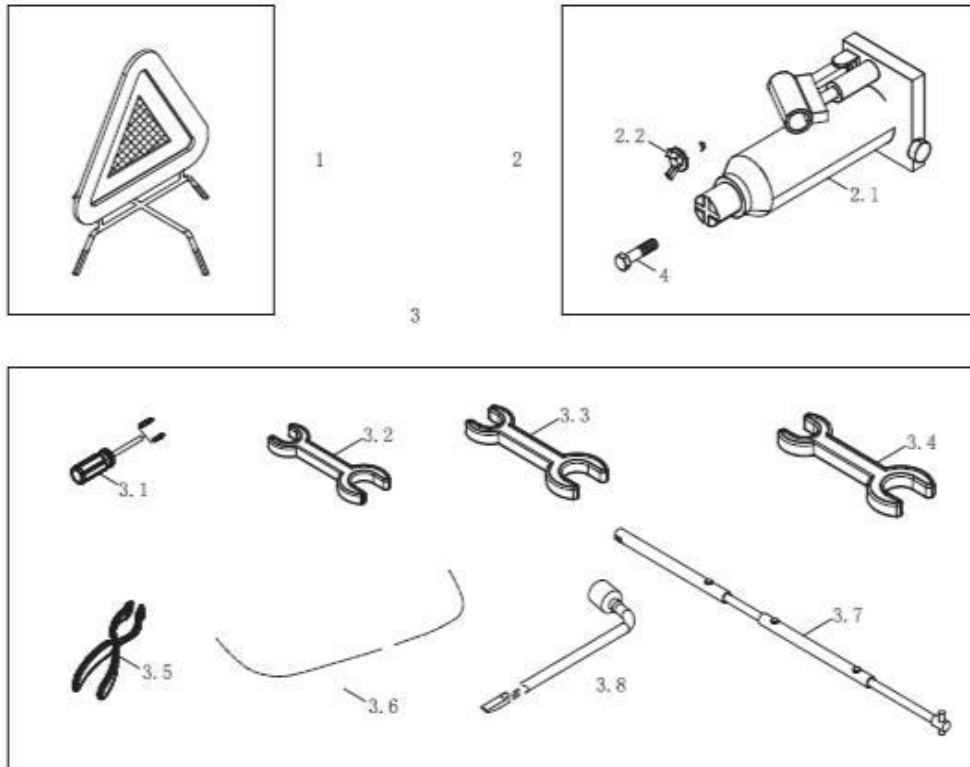

Item	EAN	Nombre	Cant
1	CM	Triangulo de Precaución	1
2	CM	Gato ensamblado	1
2.1	CM	Gato	1
2.2	CM	Tuerca del Gato	1
3	CM	Bolso de Herramientas	1
3.1	CM	destornillador	1
3.2	CM	Llave Boca fija	1
3.3	CM	Llave Boca fija	1
3.4	CM	Llave Boca fija	1
3.5	CM	Alicate	1
3.6	CM	Bolso de Herramientas	1
3.7	7701023264952	Palanca Malacate Llanta	1
3.7	7701023260725	Palanca Malacate Llanta Nacional	1
3.8	CM	Llave de la Llanta	1
4	7701023685139	Tornillo Hexágono M8x30	1