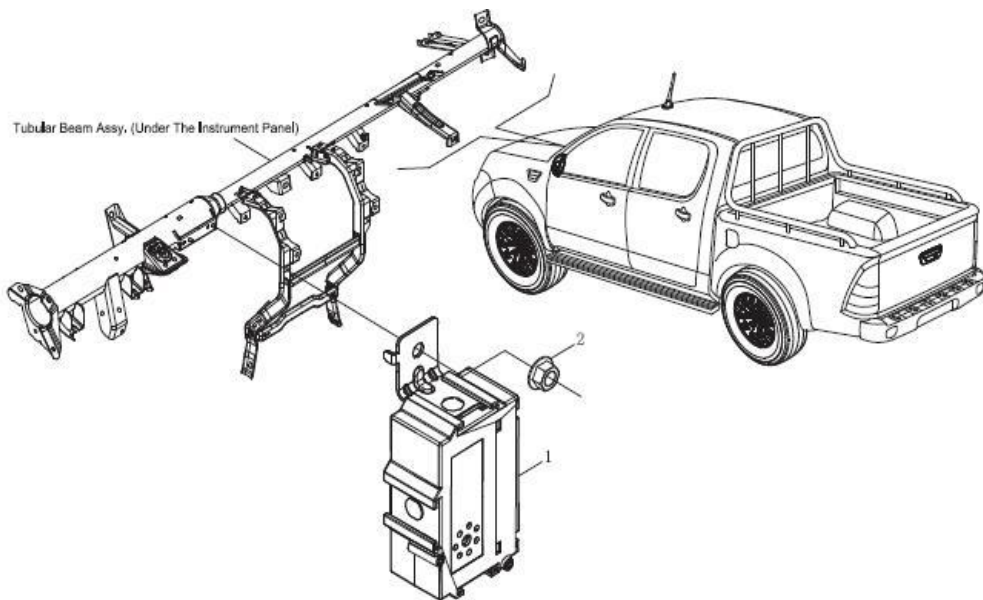

Item	EAN	Nombre	Cant
1	7701023402965	Controlador del Sensor de Reversa	1
2	7701023685955	Tuerca Hexagonal Flanche M6	1