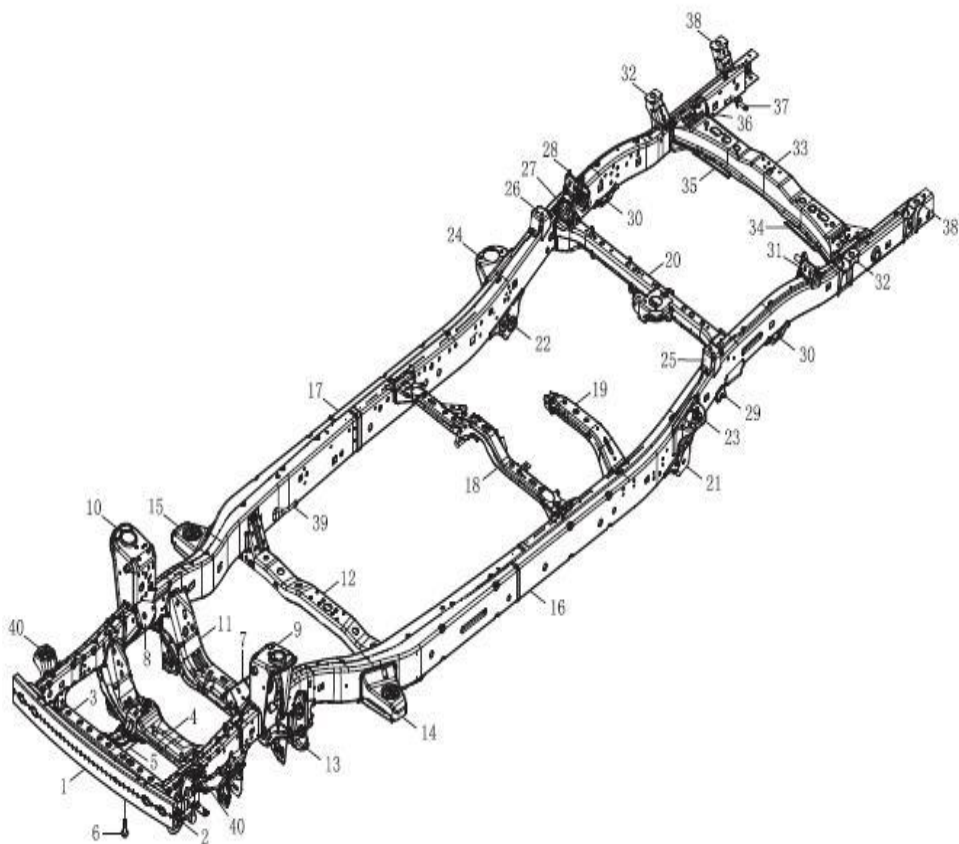

Item	EAN	Nombre	Cant
25	PLU	Primer Soporte Izquierdo del volco	1
26	PLU	Primer Soporte Derecho del volco	1
27	PLU	Plato Superior Derecho Conector Sexta Viga	1
28	PLU	Soporte Derecho Pasador del Amortiguador	1
29	PLU	Soporte de la Correa del Tanque de Combustible	1
30	PLU	Plato Trasero Bloque Amortiguación	2
31	PLU	Soporte Izquierdo Pasador del Amortiguador	1
32	PLU	Segundo Soporte del Volco	2
33	PLU	Viga Transversal de la Llanta de Repuesto	1
34	PLU	Plato Inferior Izquierdo Viga Llanta de repuesto	1
35	PLU	Plato Inferior derecho Viga Llanta de Repuesto	1
36	PLU	Soporte del Montaje del Bujes	2
37	PLU	Enganche del Escape	1
38	PLU	Tercer Soporte del Volco	2
39	PLU	Enganche del Escape	1
40	PLU	Primer Soporte Soldado del Cuerpo	2