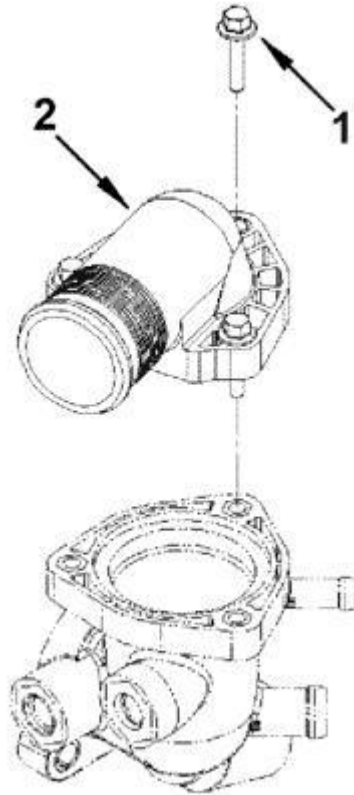

Item	EAN	Nombre	Cant
1	CM	Tornillo Hexágono con Brida M6*1*25	3
2	7701023367691	Tapa Termostato	1