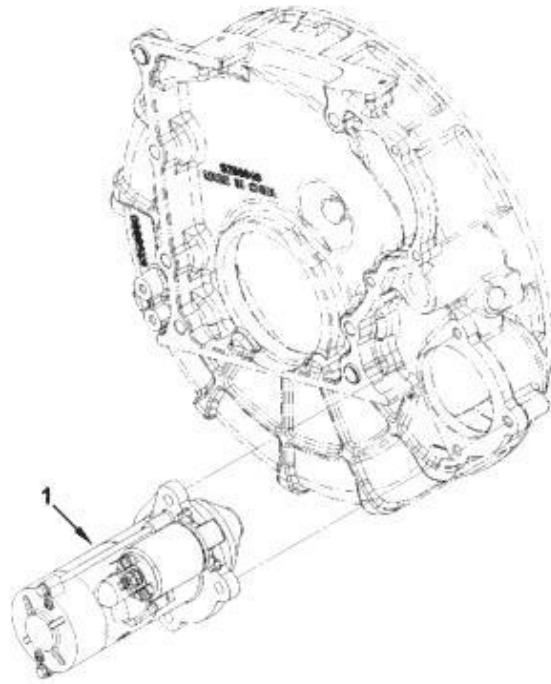

Item	EAN	Nombre	Cant
1	7701023354509	Motor de Arranque	1