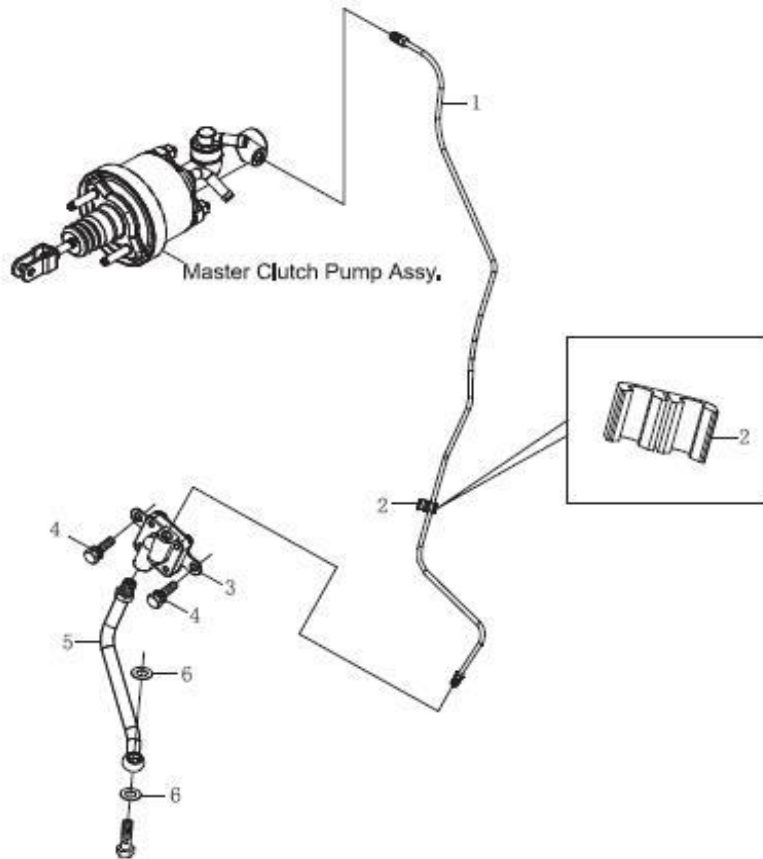

Dispositivo de Operación del Clutch

Item	EAN	Nombre	Cant
1	7701023409452	Tubo de Clutch	1
2	CM	Grapa de Fijación del Tubo del Clutch	1
3	7701023408134	Válvula de Clutch	1
4	7701023684798	Tornillo Hexágono (A+AP)M8x16	2
5	7701023409469	Manguera de Clutch	1
6	CM	Sello de la Manguera del Clutch	2