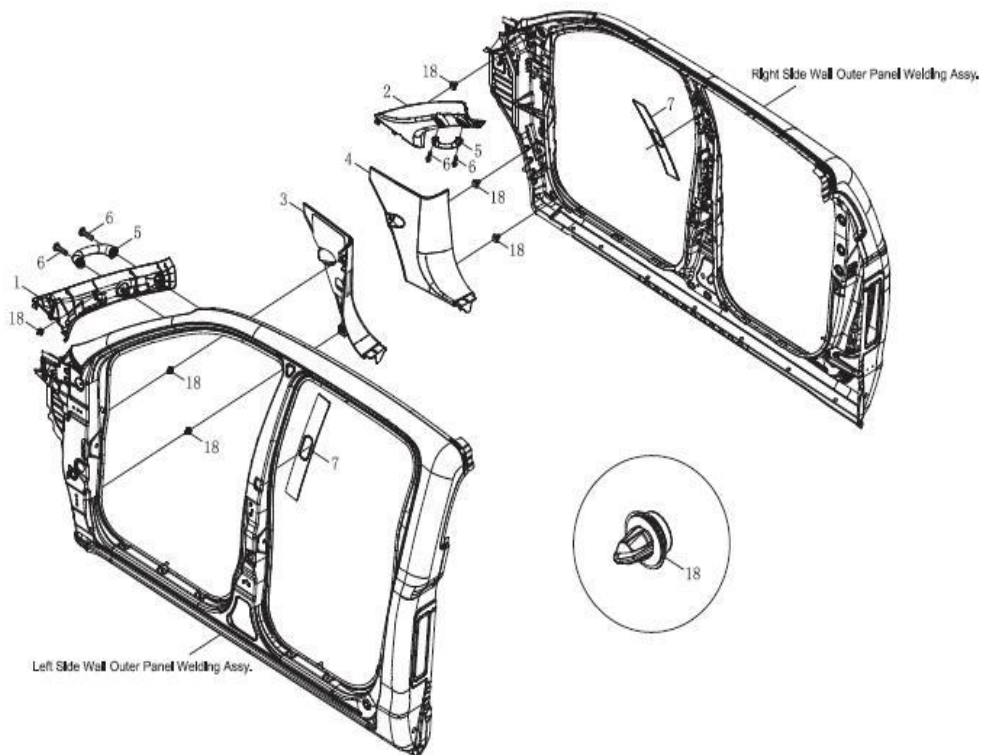

Item	EAN	Nombre	Cant
1	7701023409162	Panel Decorativo Superior frontal Izquierdo	1
2	7701023409179	Panel Decorativo Superior Frontal Derecho	1
3	7701023409216	Panel Decorativo Inferior Frontal Izquierdo	1
4	7701023409186	Panel Decorativo Inferior Frontal Derecho	1
5	7701023409575	Manija de Techo	2
6	CM	Tornillo de Estrella(A+AP)	4
7	7701023409247	Panel Decorativo Cinturón	2
18	7701023408271	Clip de Cartera	26