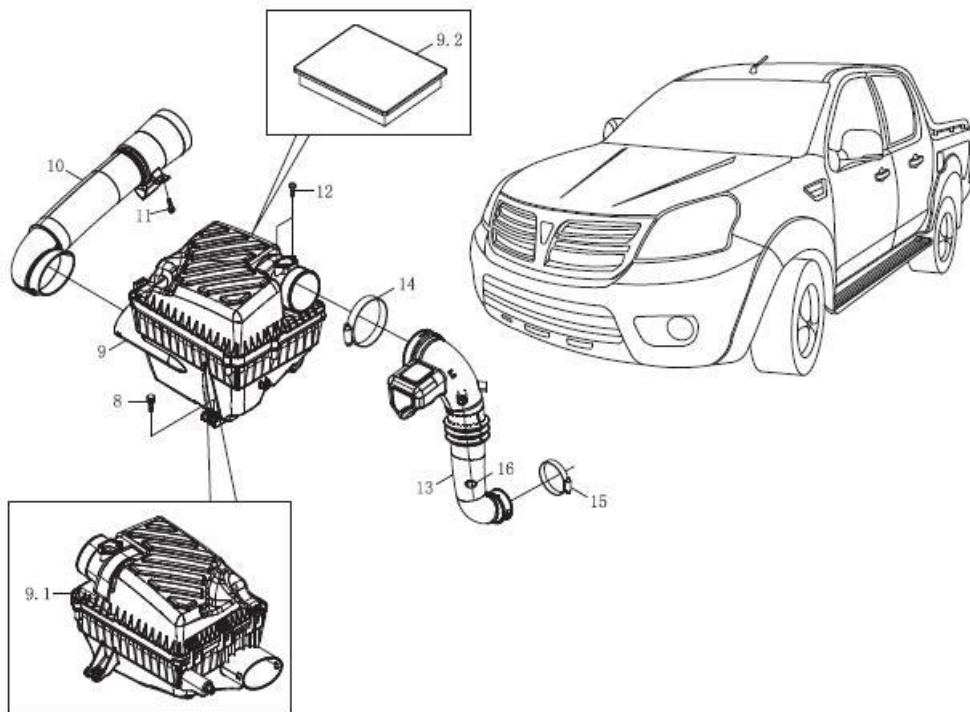

Item	EAN	Nombre	Cant
9	7701023409353	Ensamble del Filtro de Aire	1
9.1	7701023409353	Caja del Filtro de Aire	1
9.2	7701023352949	Filtro Aire	1
NR	7701023165358	Filtro Aire Donsson	
10	7701023210751	Tubería Plástica de Entrada de Aire al Filtro	1
11	7701023684781	Tornillo Hexágono (A+AP)M6x20	1
12	7701023685573	Tornillo de la Caja del Filtro de Aire M8X13	2
13	7701023210768	Tubería de Salida del Filtro de Aire	1
14	7701023694032	Abrazadera Metálica D100	1
15	7701023694124	Abrazadera Metálica D70	1
16	7701023694131	Abrazadera Metálica D27	1
NR	7701023219891	Caucho G Tubo Filtro de Aire	1
NR	7701023219907	Caucho P Tubo Filtro de Aire	1