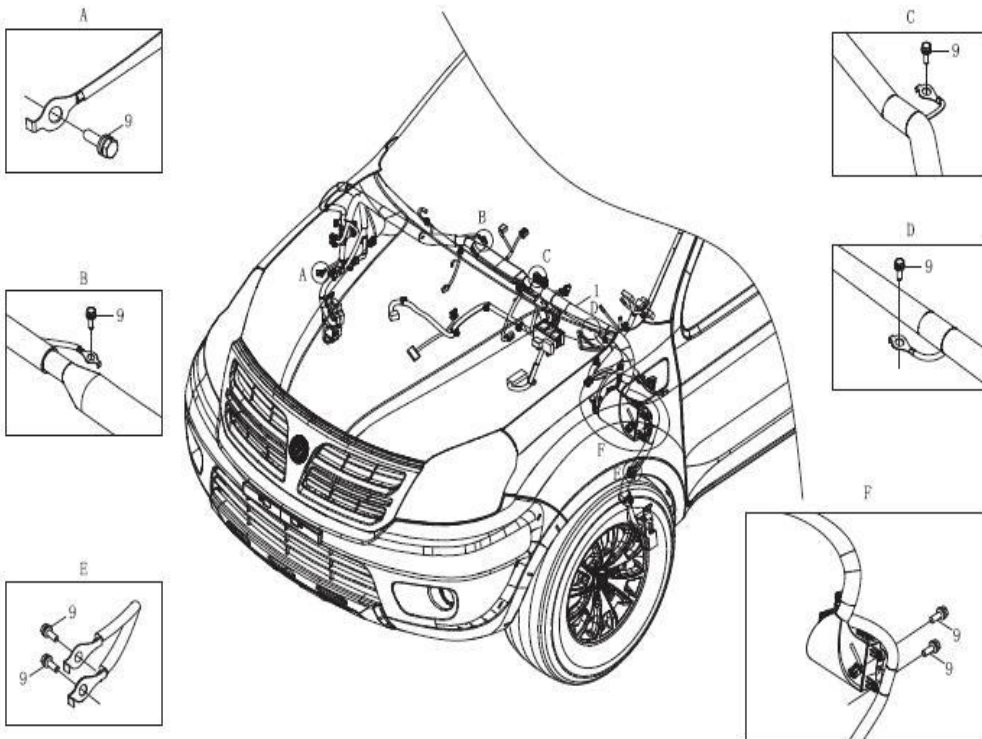

Item	EAN	Nombre	Cant
9	7701023684781	Tornillo Hexágono (A+AP) M6*20	14