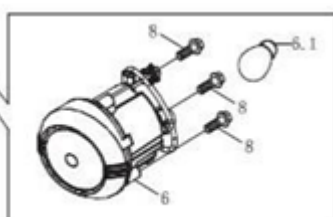

Item	EAN	Nombre	Cant
1	7701023394314	Farola Izquierda	1
1.1	7701023477055	Bombillo 12V	2
1.2	7701023310284	Bombillo de la Farola	1
1..3	7701023310291	Bombillo Naranja de Direccional	1
1.4	7701023185110	Banda Sello de la Farola Izquierda	1
2	7701023394321	Farola derecha	1
2.1	7701023477055	Bombillo 12V	2
2.2	7701023310284	Bombillo de la Farola	1
2.3	7701023310291	Bombillo Naranja de Direccional	1
2.4	7701023185127	Banda Sello de la Farola derecha	1
3	CM	Tornillo de Estrella con Arandela	6
4	CM	Clip Fijador de la Farola	6
5	7701023684774	Tornillo Hexagono con Arandela M6x16	2
6	7701023394420	Exploradora Izquierda	1
6.1	7701023679497	Bombillo 12V	1
7	7701023394437	Exploradora Derecha	1
7.1	7701023679497	Bombillo 12V	1