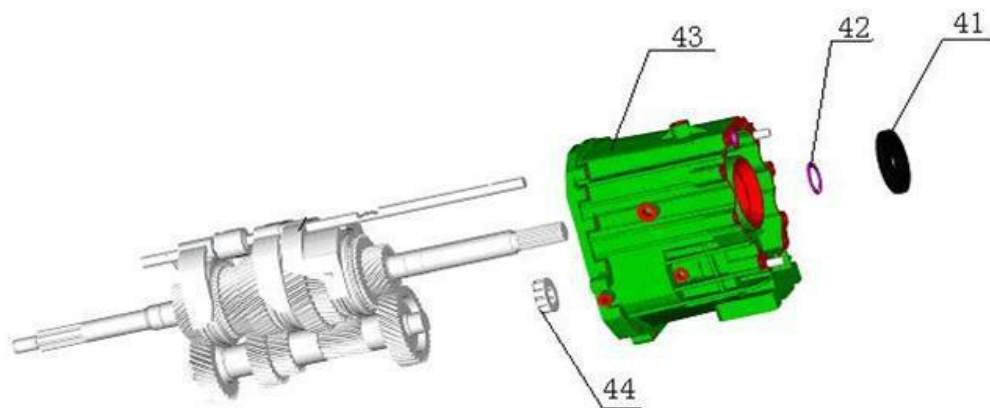

Item	EAN	Nombre	Cant
41	7701023151870	Retenedor del Eje Desplazable	1
42	CM	Anillo Elástico del Rodamiento	1
43	7701023232586	Carcasa Intermedia	1
44	7701023151863	Rodamiento del Tren Fijo	2