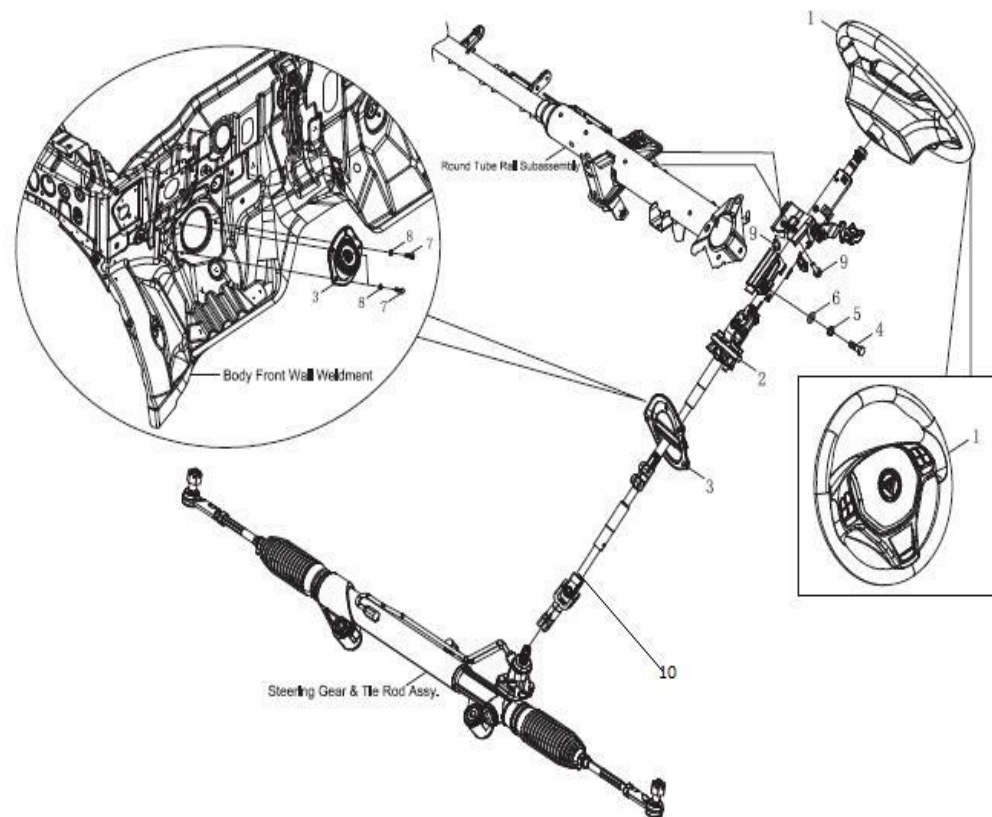

Item	EAN	Nombre	Cant
1	7701023408882	Timón de Dirección	1
1	7701023408882	Timón de Dirección Full	1
2	7701023402941	Columna de Dirección	1
3	CM	Tapa Sello	1
4	CM	Tornillo Hexágono M8*55	1
5	7701023682978	Arandela de Presión M8	1
6	7701023683043	Arandela M8	1
7	7701023684705	Tornillo Hexágono M6x12	3
8	7701023618939	Arandela de Presión M6	3
9	7701023684811	Tornillo Hexágono (A+AP)M8*25	2
10	7701023210782	Acople del Eje de Dirección	1