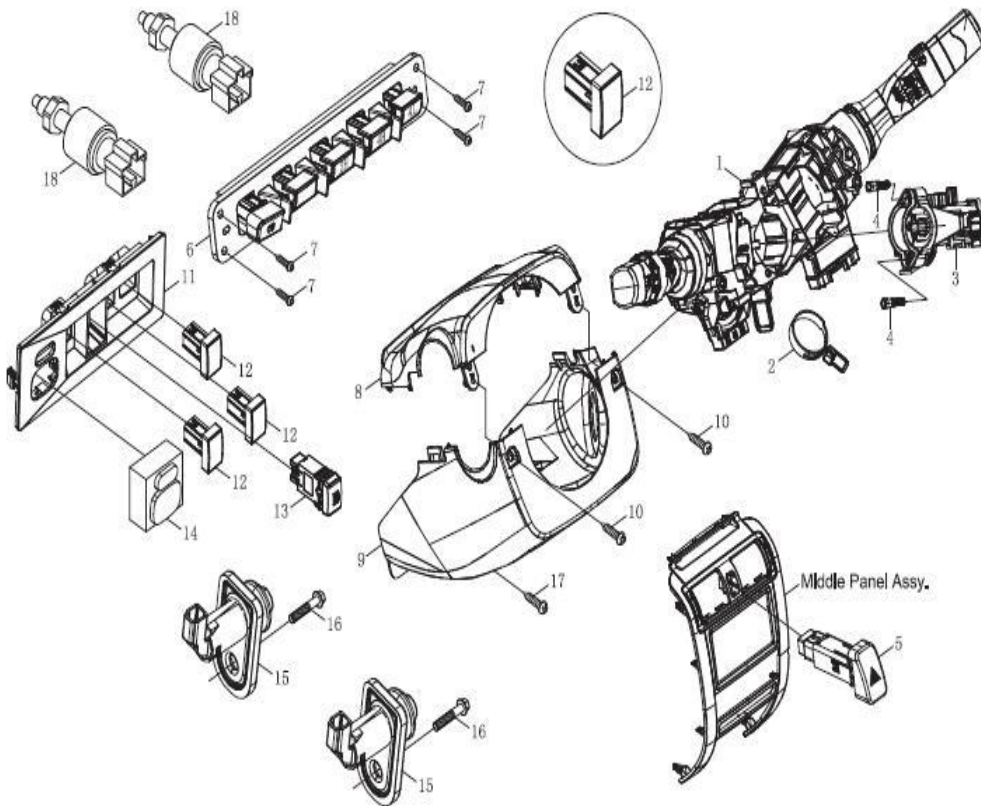

Item	EAN	Nombre	Cant
1	7701023403009	Interruptor Combinado (CE)	1
1	7701023134989	Interruptor Combinado (SE)	1
2	7701023409797	Abrazadera Interruptor Combinado	1
3	7701023352925	Interruptor de Ignición	1
4	CM	Tornillo del Interruptor de Ignición	2
5	7701023407366	Interruptor Estacionarias	1
6	7701023410595	Interruptor Central Pequeño	1
7	CM	Tornillo Autorroscante 4.8*16	1
8	7701023409551	Cubierta Superior del Interruptor Combinado	2
9	7701023409568	Cubierta Inferior del Interruptor Combinado	1
10	CM	Tornillo Autorroscante 4.8*19	4
11	7701023407380	Panel Izquierdo de Interruptores	1
12	7701023409834	Tapón del Interruptor	3
13	7701023410588	Control de Elevación de Farolas	1
14	CM	Tapón del Interruptor	1
15	7701023409827	Sensor Apertura Puerta	4
16	7701023699518	Tornillo Hexágono M6*12	4
17	CM	Tornillo de Estrella con Arandela Plana	1
18	7701023477567	Interruptor del Freno	1