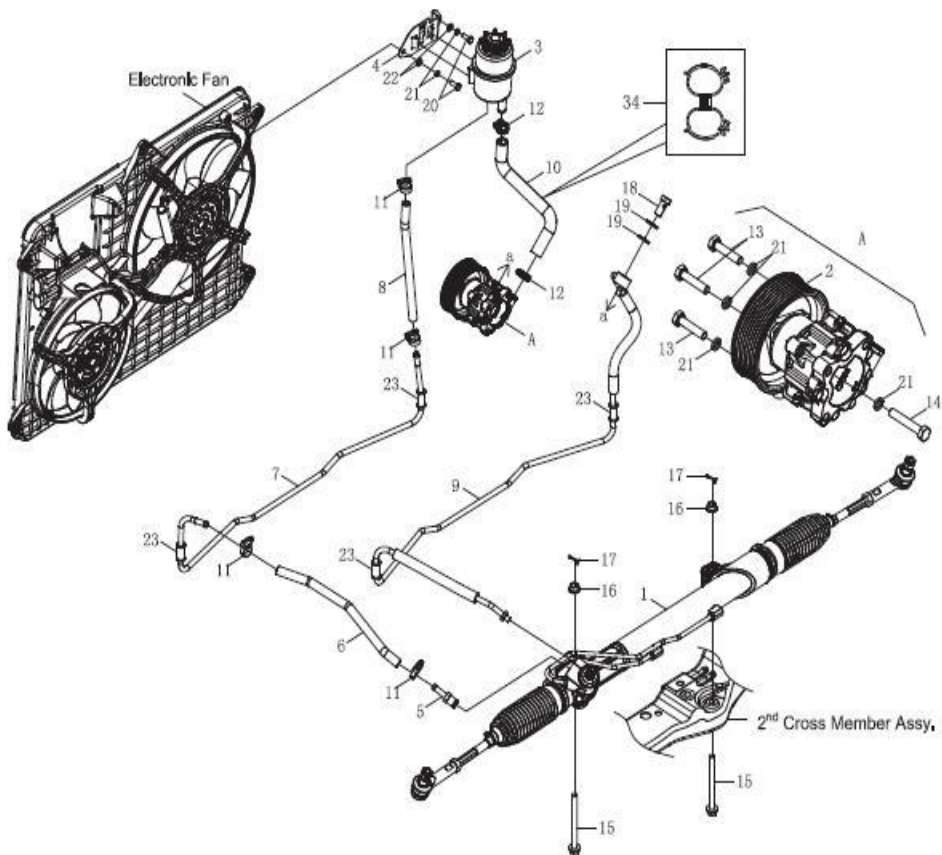

Item	EAN	Nombre	Cant
5	7701023058148	Junta para Tubo de Aceite de Baja Presión	1
6	7701023408684	Manguera de Retorno a la Caja Dirección	1
7	7701023408745	Tubo de Retorno de Dirección	1
8	7701023408691	Manguera de Retorno del Tanque Dirección	1
9	7701023408790	Tubo de Salida de la Bomba de Dirección	1
10	7701023408707	Manguera de Succión de la Bomba de Dirección	1
11	7701023699105	Abrazadera Metálica D22	4
12	7701023694131	Abrazadera Metalica D27	2
13	7701023706834	Tornillo Hexágono M8x35	3
14	7701023685153	Tornillo Hexágono M8x45	1
15	CM	Tornillo con Brida	2
16	CM	Tuerca de la Caja de Dirección	2
17	CM	Pin Chaveta 3.2X25	2
18	7701023706810	Tornillo Hueco de la Dirección	1
19	7701023705790	Arandela Sello de la Dirección Hidráulica Φ16	2
23	PLU	Mango de Goma Delgado	4
29	PLU	Soporte del Tubo de Aceite	2
34	PLU	Clip Doble Plástico de Tubería	1
NR	7701023223331	Guardapolvos Caja de Direccion	1
NR	7701023127356	Terminal Caja de Direccion	2
NR	7701023954730	Axial + Terminal Direccion Nacional	2