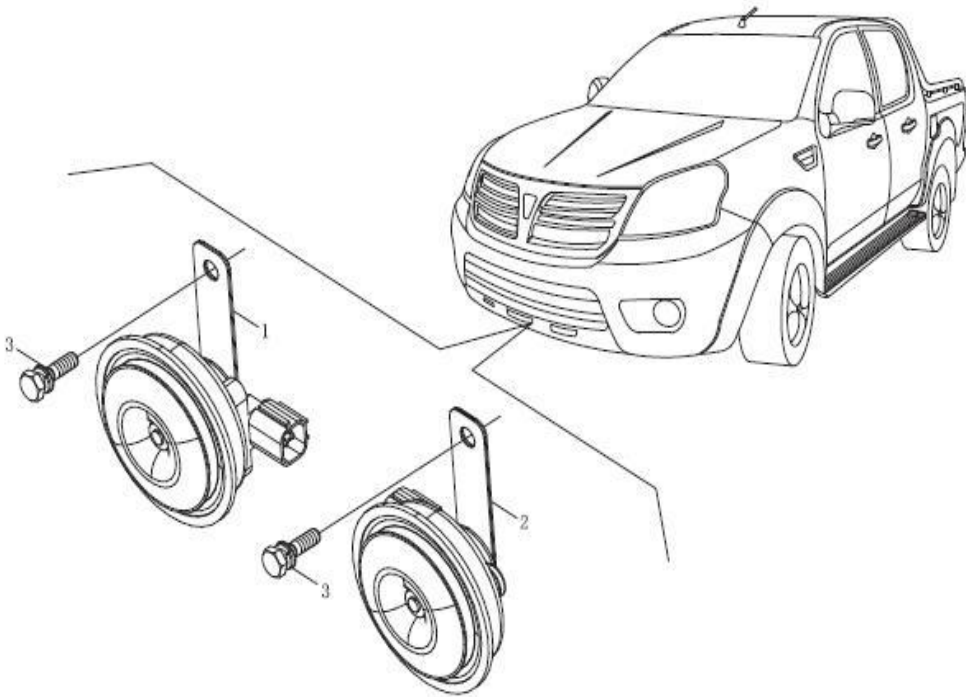

Item	EAN	Nombre	Cant
1	7701023400497	Pito Alto	1
2	7701023135429	Pito Bajo	1
3	7701023684804	Tornillo Hexágono (A+AP) M8*20	2