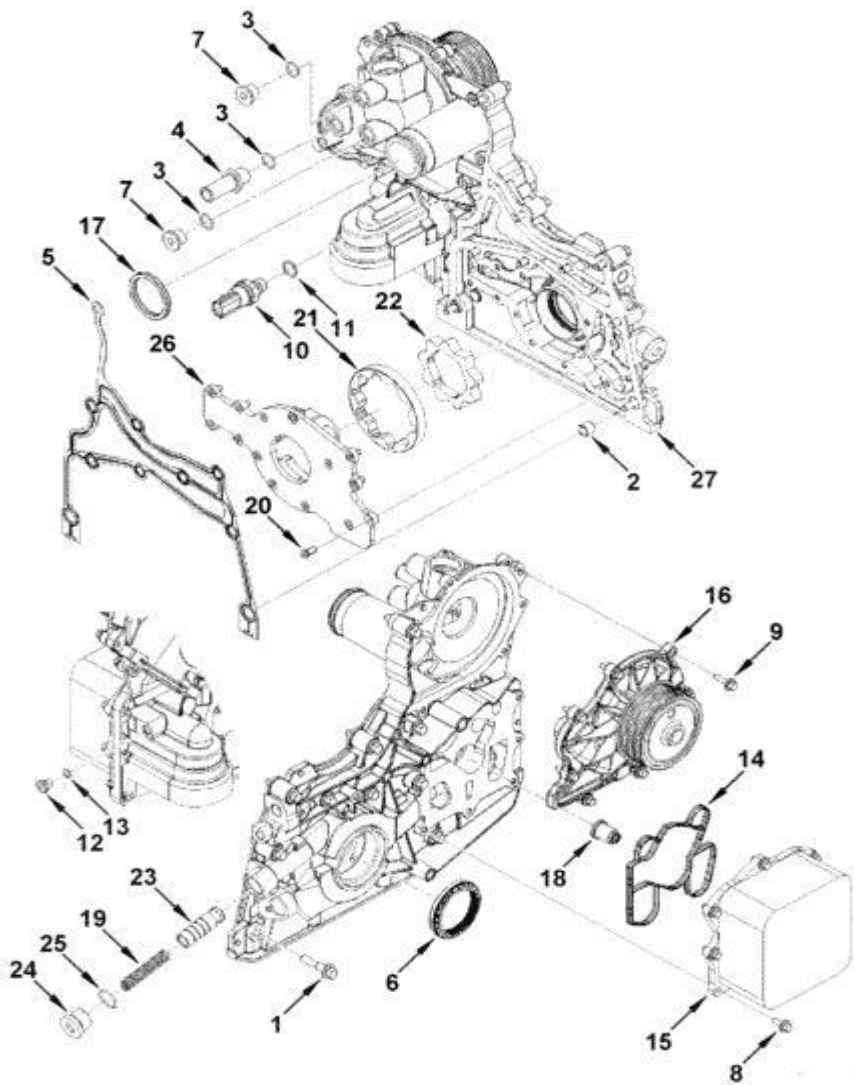

Sistema de Lubricación y Bomba de Agua

Item	EAN	Nombre	Cant
1	7701023294508	Tornillo Hexágono con Brida M8*1.25*35	10
2	PLU	Anillo Guía	2
NR	7701023185561	Conjunto Conector Agua	1
3	PLU	Retenedor del Tapón Roscado	1
4	PLU	Conexión de Tubería de Agua	1
5	7701023046435	Empaque de la Carcasa	1
6	7701023354530	Retenedor del Cigüeñal	1
7	CM	Tapón Roscado	1
NR	7701023065931	Conjunto Bomba de Aceite 5274914	
8	CM	Tornillo Hexágono con Brida M6*1*14	8
9	7701023294430	Tornillo Hexágono con Brida M6*1*20	8
10	7701023331494	Sensor de Presión de Aceite	1
11	CM	Retenedor del Sensor	1
12	CM	Tapón Roscado	1
13	7701023331609	Oring del Enfriador de Aceite	1
14	7701023134026	Empaque del Enfriador de Aceite	1
15	7701023354554	Enfriador de Aceite	1
16	7701023354547	Bomba de Agua	1