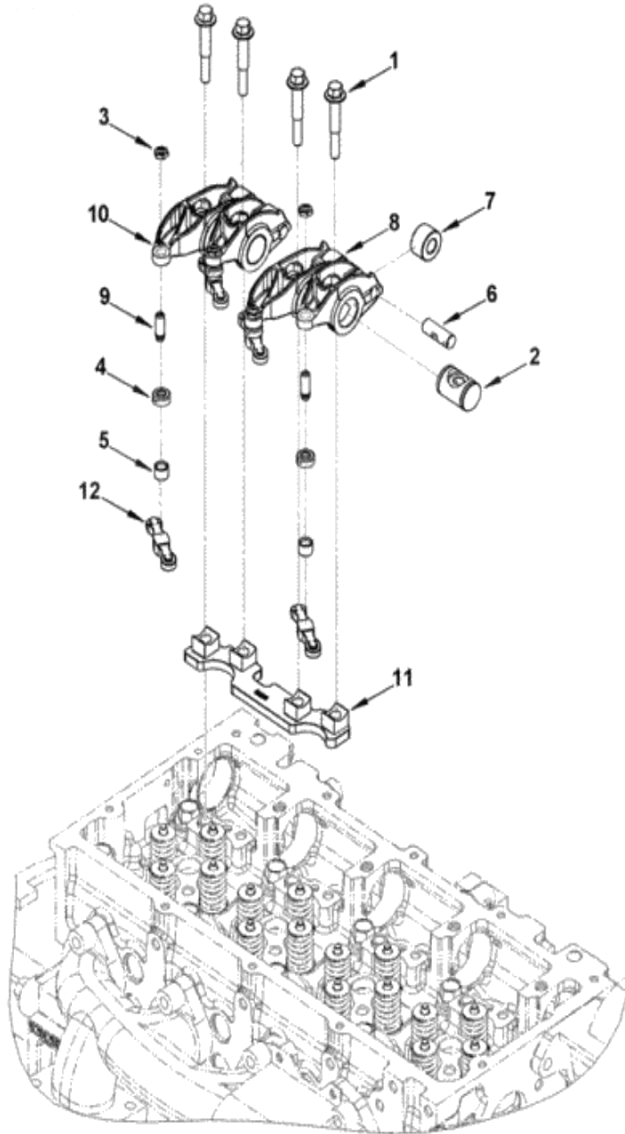

Item	EAN	Nombre	Cant
1	7701023134002	Tornillo de Balancín M8*1.25*50	4
2	7701023367608	Eje de Balancín	4
3	7701023373487	Balancín de Admisión	2
3	7701023367370	Balancín de Escape	2
4	PLU	Tuerca Hexagonal del Balancín	1
5	PLU	Retenedor del Balancín	1
6	PLU	Encaje del Nivelador del Balancín	1
7	PLU	Pin del Rodillo Seguidor de Leva	1
8	PLU	Rodillo Seguidor de Leva	1
9	PLU	Palanca del Balancín	1
10	PLU	Palanca del Balancín	1
11	7701023367448	Soporte del Balancín	1
12	7701023367295	Ajuste de Válvula	8