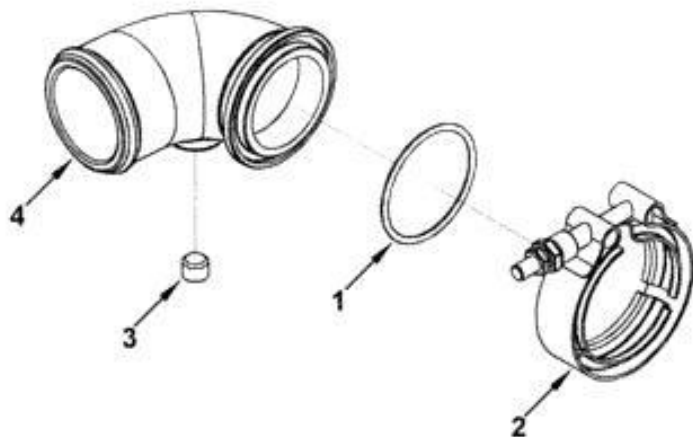

Item	EAN	Nombre	Cant
1	7701023510318	Oring Conexión	1
2	7701023510585	Abrazadera Conexión	1
3	7701023306652	Tapón del Codo de Transferencia de Aire	1
4	7701023367776	Codo de Transferencia de Aire	1