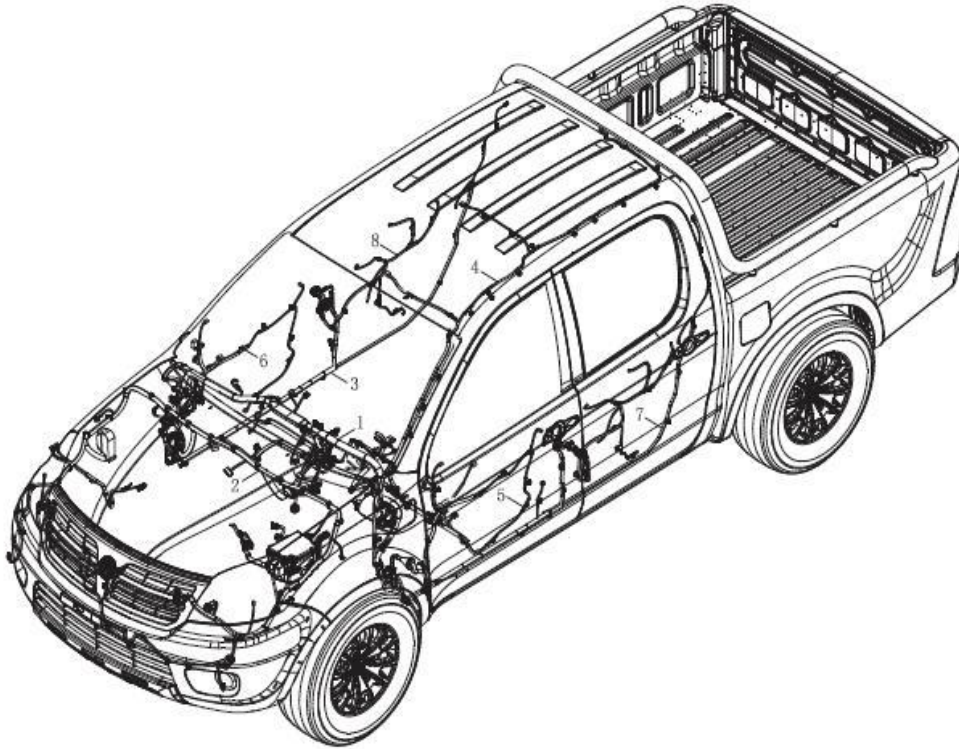

Item	EAN	Nombre	Cant
1	7701023403016	Arnés Eléctrico Frontal	1
2	7701023402996	Arnés Eléctrico del Motor	1
3	PLU	Arnés Eléctrico del Piso	1
4	7701023402897	Arnés Eléctrico del Techo	1
5	7701023402989	Arnés de la Puerta Delantera Izquierda	1
5	7701023402989	Arnés de la Puerta Delantera Izquierda	1
6	7701023402903	Arnés de la Puerta Delantera Derecha	1
7	7701023402910	Arnés de la Puerta Trasera Izquierda	1
8	7701023402927	Arnés de la Puerta Trasera Derecha	1