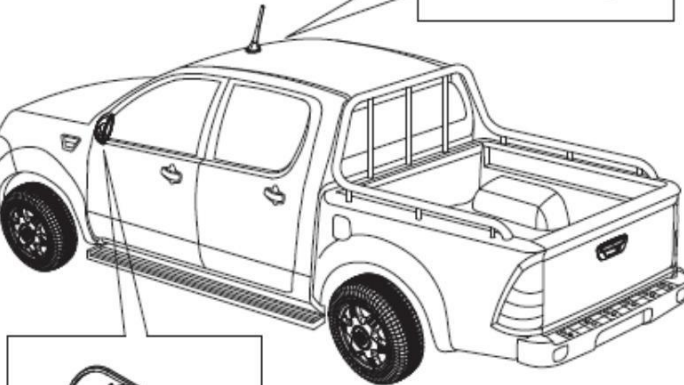

Item	EAN	Nombre	Cant
1	7701023397728	Logo Diamante Frontal	1
1.1	CJ	Parte 1 del Logo	1
1.2	CJ	Parte 2 del Logo	1
1.3	CJ	Parte 3 del Logo	1
1.4	CJ	Parte 4 del Logo	1
1.5	CJ	Tornillo de Estrella	11
2	7701023406543	Logo Lateral Cummins	2
2	7701023260206	Marca Lateral C2.8 Roja	2
NR	7701023260190	Marca "Tunland S" Trasera	1