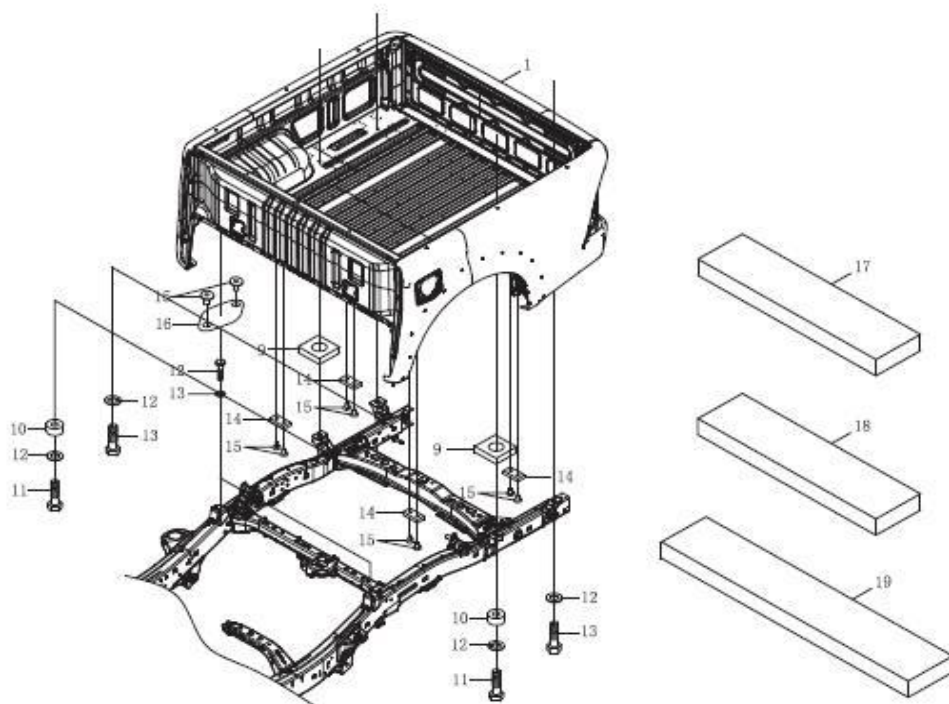

Item	EAN	Nombre	Cant
NR	7701023119276	Compuerta del Volco	1
1	PLU	Volco	1
2	7701023119535	Gancho de Volco	4
3	CM	Tornillo de Estrella del Gancho	8
4	CM	Tapón del Volco	2
5	CM	Remache Plano de Boca Abierta	4
6	7705946037150	Placa Interna de la Compuerta del Volco	1
7	CM	Tornillo de Estrella de la Placa Interna	10
8	CM	Tuerca Plástica de la Placa Interna	10