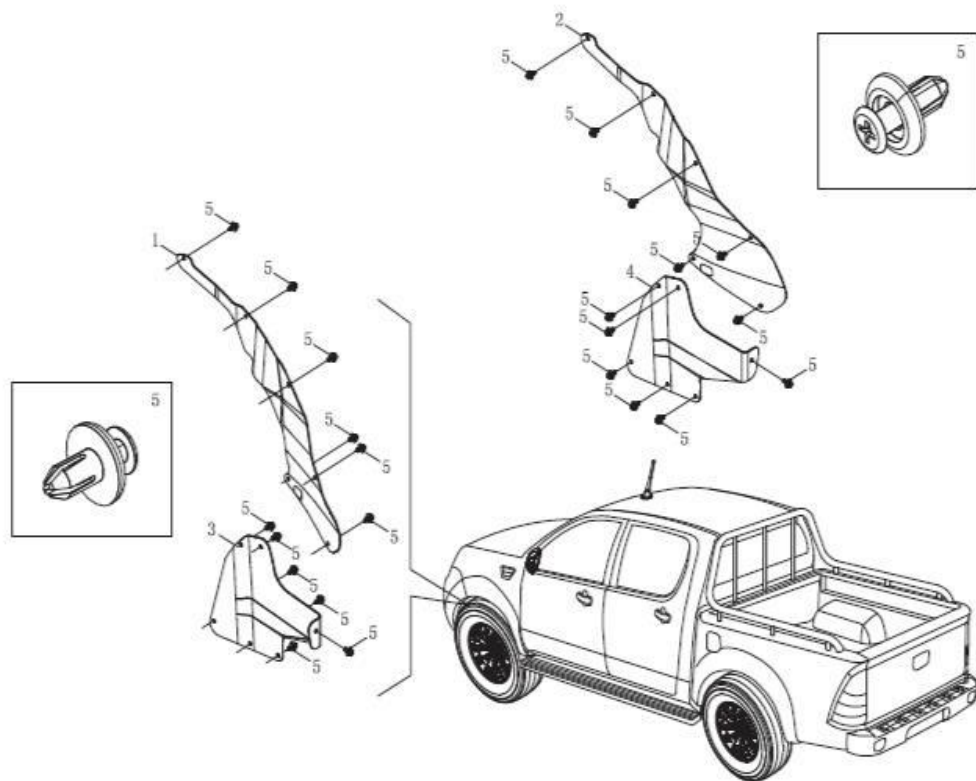

Item	EAN	Nombre	Cant
1	7701023410519	Guardabarros Superior Izquierdo Motor	1
2	7701023410526	Guardabarros Inferior Izquierdo Motor	1
3	7701023410533	Guardabarros Superior Derecho Motor	1
4	7701023410540	Guardabarros Inferior Derecho Motor	1
5	7701023410557	Pin Guardabarros Motor	24