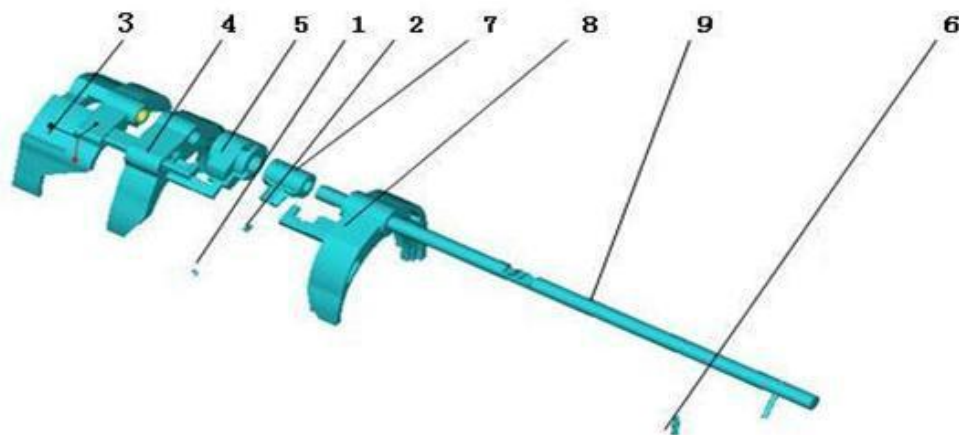

Item	EAN	Nombre	Cant
1	7701023210614	Pin Eje Horquillas	1
2	7701023210621	Resorte Ejector del Pasador	1
3	7701023210638	Horquilla de Quinta/Reversa	1
4	7701023210645	Horquilla de Primera/Segunda	1
4	7701023210676	Horquilla de Primera/Segunda	1
5	7701023210652	Bloque de Horquillas	1
6	7701023210669	Pasador Cilíndrico de Resorte $\phi 6 \times 22$	1
7	7701023210676	Garra Eje Horquillas	1
8	7701023210683	Horquilla de Tercera/Cuarta	1
9	7701023210690	Eje de Control	1