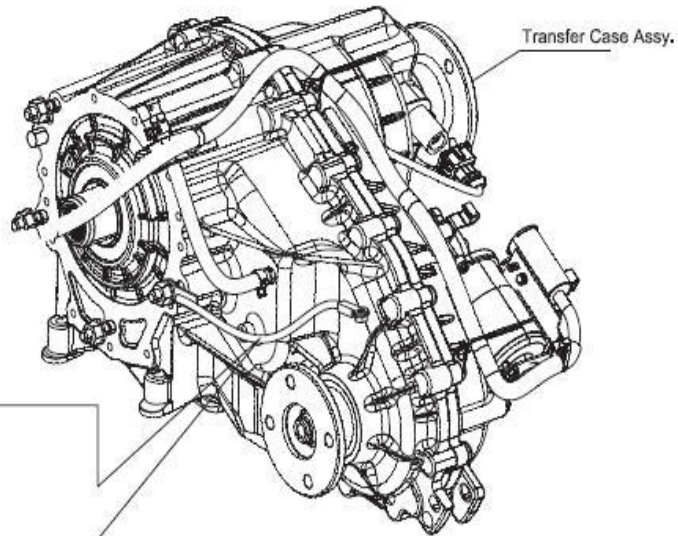

Item	EAN	Nombre	Cant
1	7701023400527	Cable Tierra del Motor	1
2	7701023685955	Tuerca Hexagonal Flanche M6	1