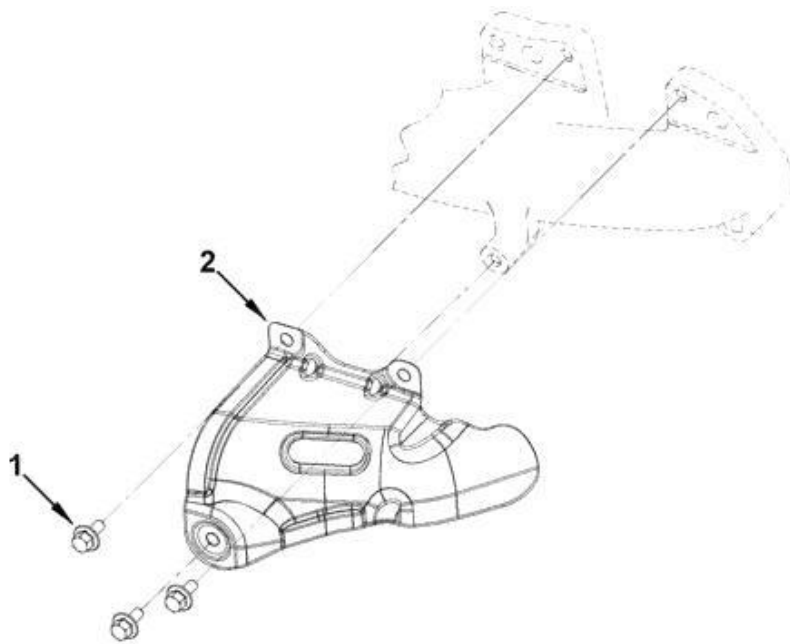

Item	EAN	Nombre	Cant
1	CM	Tornillo Hexagono con Brida M6*1*12	3
2	PLU	Guarda Protectora Térmica	1