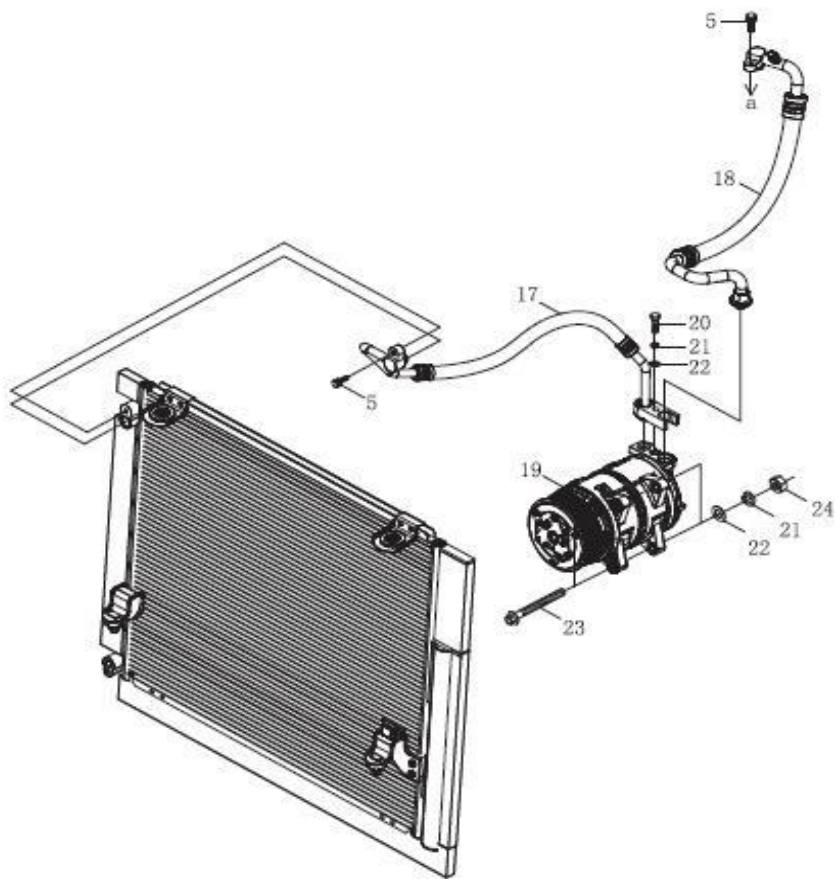

Item	EAN	Nombre	Cant
17	7701023403030	Manguera Compresor-Condensador	1
18	7701023403047	Manguera Evaporador-Compresor	1
19	7701023403696	Compresor de Aire Acondicionado	1
20	7701023685207	Tornillo Hexágono M10*30	1
21	7701023684545	Arandela de Presión M10	3
22	7701023683067	Arandela Plana M10	3
23	CM	Tornillo Hexágono	2
24	CM	Tuerca Hexagonal M10	2
NR	7701023220484	Presostato	1