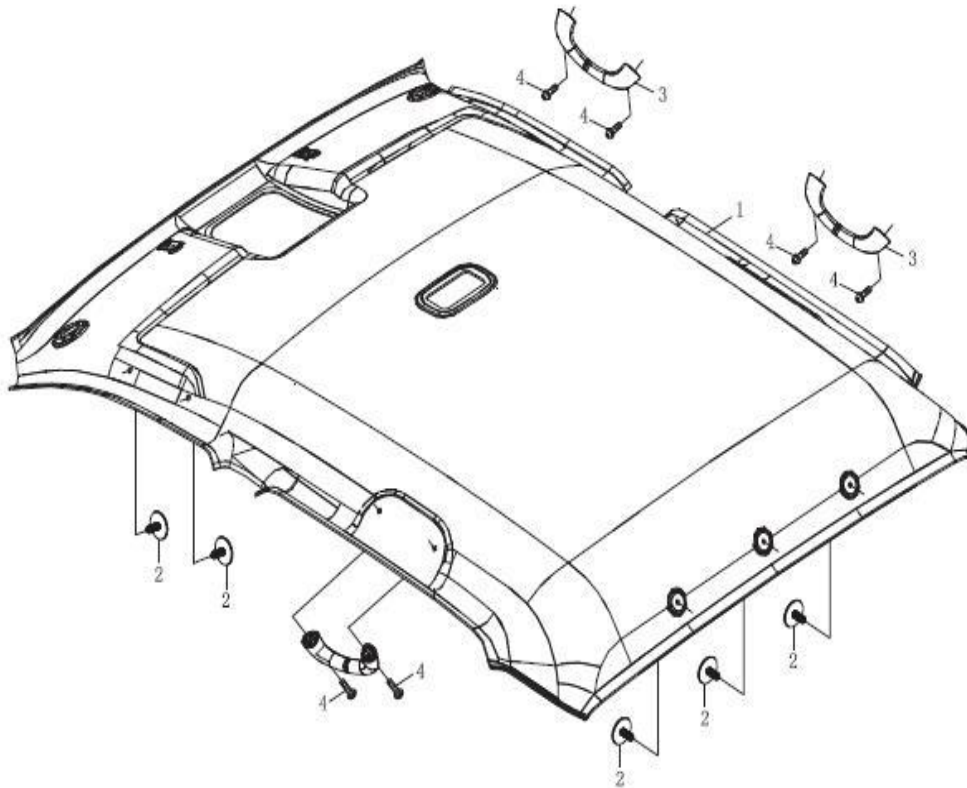

Item	EAN	Nombre	Cant
1	7701023425155	Tapizado Techo	1
2	7701023407236	Botón Tapizado Techo	5
3	7701023409575	Manija de Techo	3
4	CM	Tornillo de Estrella (A+AP)	6