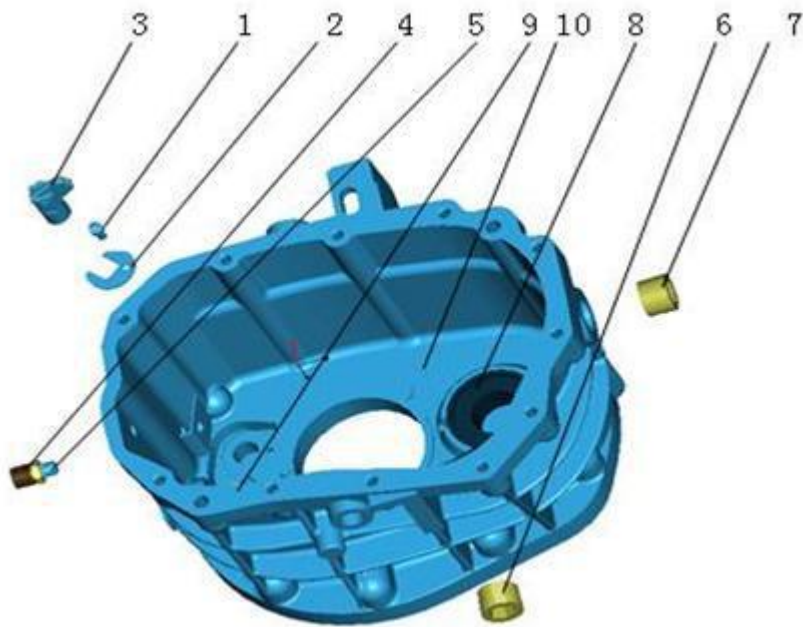

Item	EAN	Nombre	Cant
1	7701023618892	Tornillo de Cabeza Redonda Estrella M5*10	1
2	PLU	Limitador	1
3	7701023232715	Tope Interno Carcasa Frontal	1
4	PLU	Tapón del Respiradero	1
5	7705946200103	Tubo Conector al Tapón del Respiradero	1
	7705946200097	Respiradero	1
	CM	Abrazadera	1
6	7701023560030	Tapón de Llenado Caja	1
7	7701023232708	Tapón Roscado de Drenaje	1
8	7701023151863	Rodamiento del Tren Fijo	2
9	PLU	Cojinete del Eje de Control	1
10	7701023225267	Carcasa frontal	1