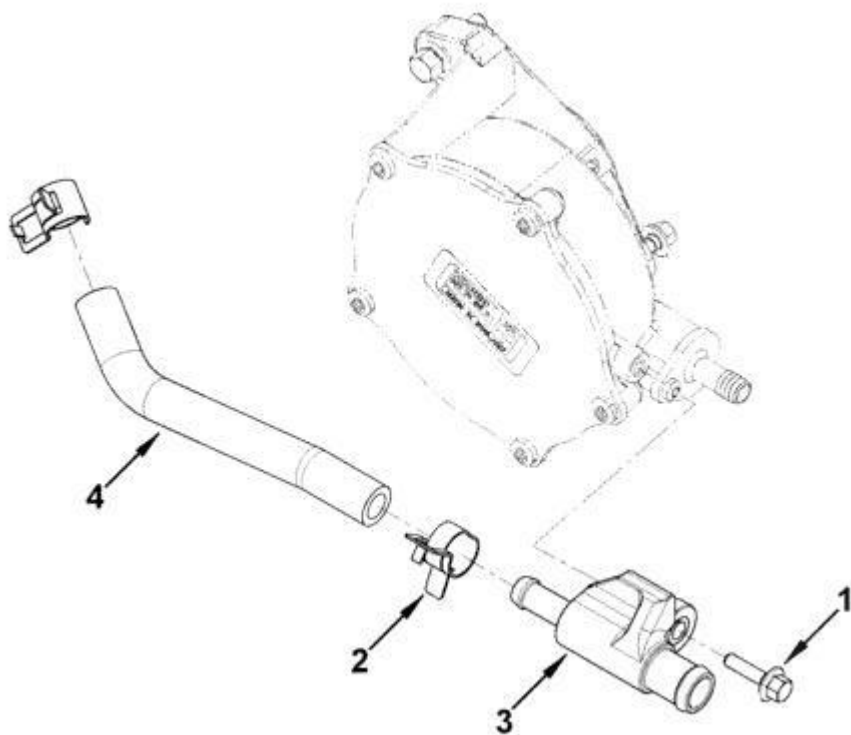

Item	EAN	Nombre	Cant
1	7701023294430	Tornillo Hexágono con Brida M6*1*20	1
2	7701023367486	Abrazadera Calefacción	2
3	7701023495202	Válvula de Calefacción	1
4	7701023367721	Manguera de Calefacción	1