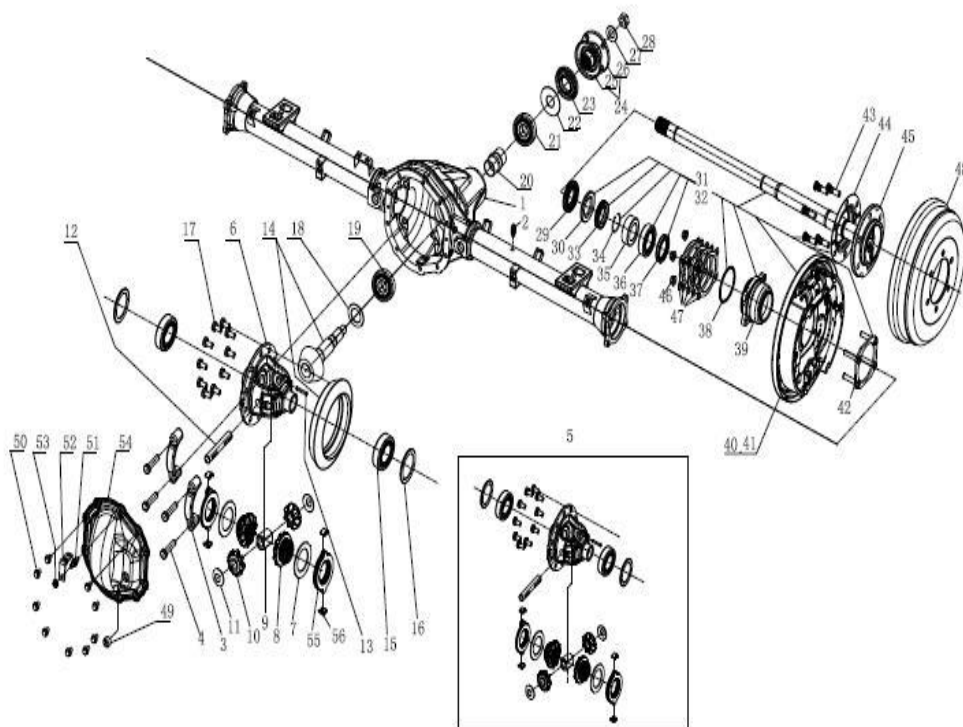

Item	EAN	Nombre	Cant
1	7701023103695	House del Torque Trasero	1
2	PLU	Respiradero	1
3	PLU	Tapa del Rodamiento	2
4	CM	Tornillo de la Tapa del Rodamiento	4
5	7701023119696	Esculiza Trasera	1
6	7701023210744	Portacorona	1
7	7701023406512	Arandela del Planetario Trasero	2
8	7701023406529	Planetario Trasero	2
9	7701023103749	Espaciador Diferencial Trasero	2
10	7701023406505	Satélite Trasero	2
11	7701023406499	Arandela del Satélite Trasero	2
12	PLU	Eje de los Satelites Traseros	1
13	CM	Pin	1
14	7701023103718	Speed Corona Trasero	1
15	7701023103824	Rodamiento Cono Diferencial	2
	7701023103824	Rodamiento Copa Diferencial	2
16	7701023103732	Empaque Rodamiento Diferencial Trasero	1
17	7701023103725	Perno del Portacorona Trasera	10
18	7701023103701	Arandela del Speed Trasero	1
19	7701023103831	Rodamiento Cono Interno Speed Trasero	1
	7701023103831	Rodamiento Copa Interno Speed Trasero	1
20	7701023151801	Espaciador Speed Trasero	1
21	7701023103770	Rodamiento del Speed Trasero	1
22	7701023103787	Platina Speed Trasero	1