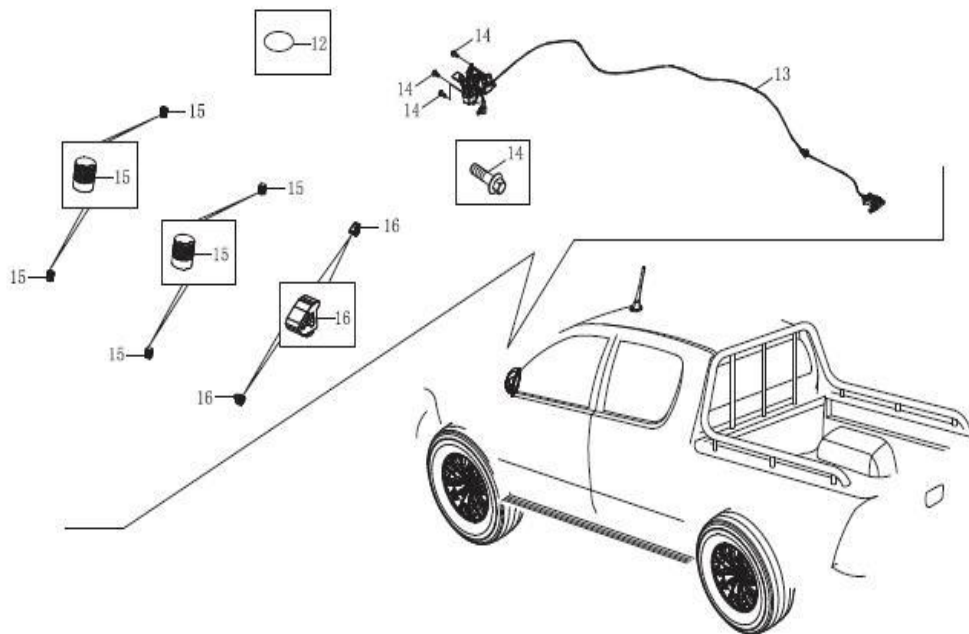

Item	EAN	Nombre	Cant
12	CM	Etiqueta Autoadhesiva	10
13	7701023403023	Seguro del Capo	1
14	7701023699518	Tornillo Hexagono con Brida M6*12	3
15	7701023192651	Tope Caucho Frontal Capo	4
16	7701023192668	Tope Caucho Trasero Capo	2
NR	7701023114141	Pin Caucho Tapa Motor Nacional