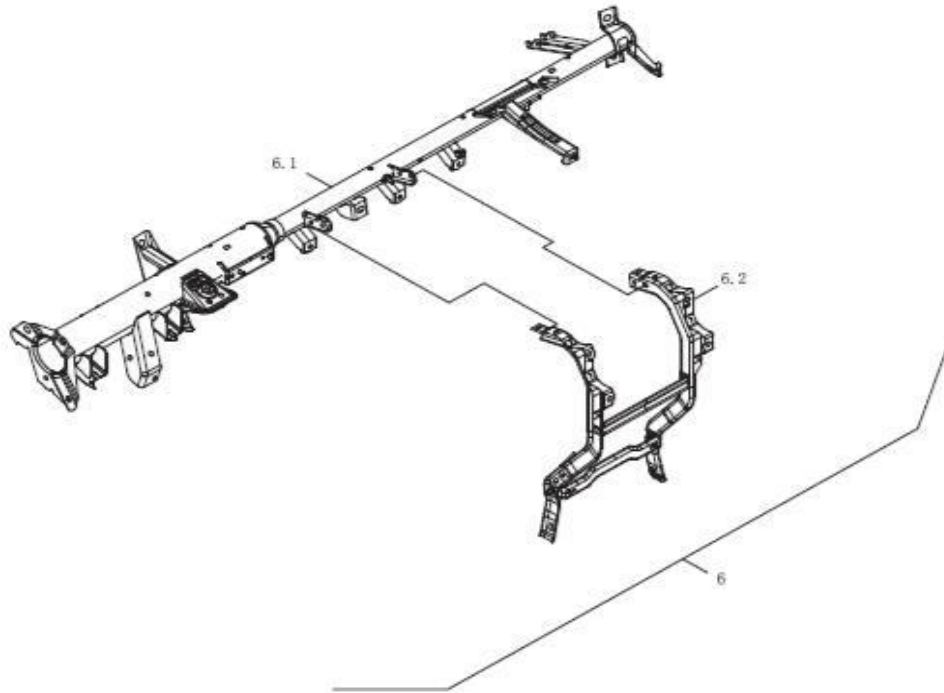

Item	EAN	Nombre	Cant
6	7701023434454	Viga Tubular	1
6.1	PLU	Viga Tubular Subensamblada	1
6.2	PLU	Barra Fijadora Central	1