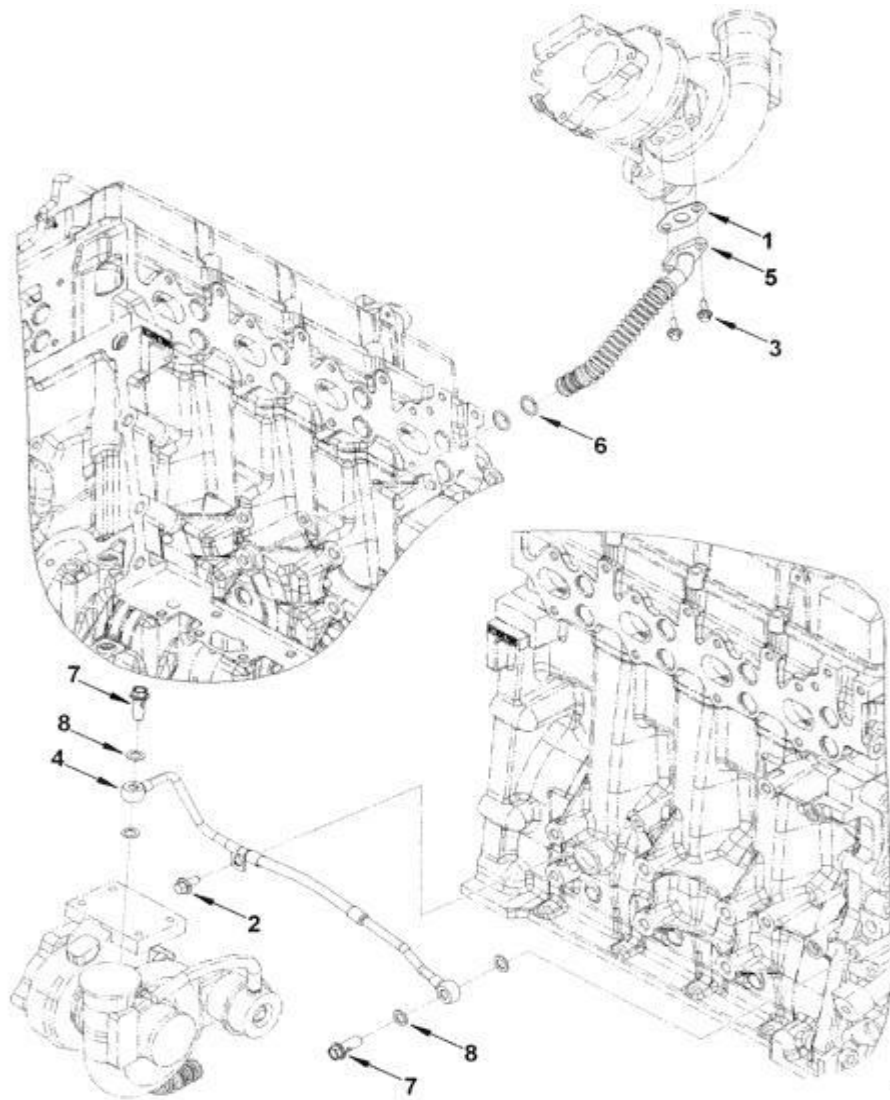

Item	EAN	Nombre	Cant
1	7701023495561	Empaque del Drenaje	1
2	7701023293938	Tornillo M8*1.25*16	1
3	CM	Tornillo Hexagono con Brida M6*1*16	2
4	7701023495578	Tubo Lubricacion Turbo	1
5	7701023367677	Drenaje del Turbo	1
6	PLU	Retenedor	2
7	CM	Tornillo del Conector	2
8	7701023461153	Arandela Sello	4