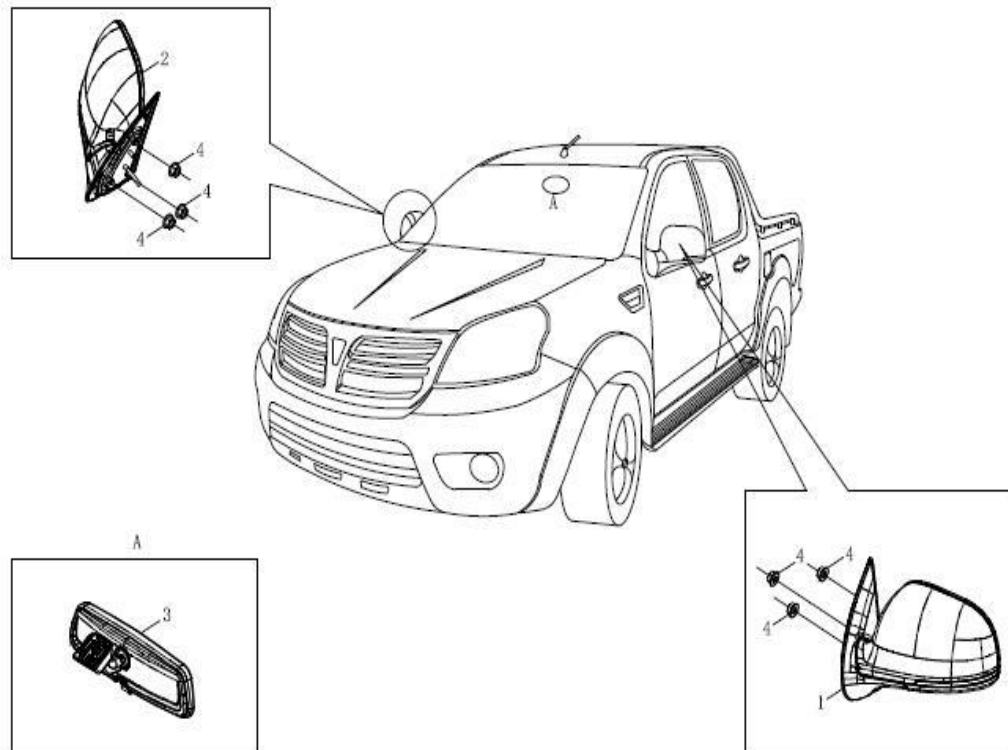

Item	EAN	Nombre	Cant
1	7701023394390	Espejo Retrovisor Izquierdo	1
1	7701023210799	Retrovisor Manual Izquierdo	1
2	7701023394406	Espejo Retrovisor Derecho	1
2	7701023210805	Retrovisor Manual Derecho	1
3	7701023400480	Retrovisor Interno	1
4	7701023685955	Tuerca Hexagonal con Brida M6	6