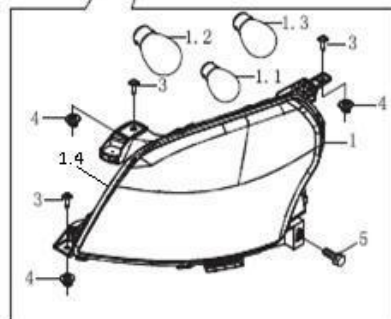

Item	EAN	Nombre	Cant
1	7701023394314	Farola Izquierda	1
1.1	7701023477055	Bombillo 12V	2
1.2	7701023310284	Bombillo de la Farola	1
1..3	7701023310291	Bombillo Naranja de Direccional	1
1.4	7701023185110	Banda Sello de la Farola Izquierda	1
2	7701023394321	Farola derecha	1
2.1	7701023477055	Bombillo 12V	2
2.2	7701023310284	Bombillo de la Farola	1
2.3	7701023310291	Bombillo Naranja de Direccional	1
2.4	7701023185127	Banda Sello de la Farola derecha	1
3	CM	Tornillo de Estrella con Arandela	6
4	CM	Clip Fijador de la Farola	6
5	7701023684774	Tornillo Hexagono con Arandela M6x16	2
6	7701023394420	Exploradora Izquierda	1
6.1	7701023679497	Bombillo 12V	1
7	7701023394437	Exploradora Derecha	1
7.1	7701023679497	Bombillo 12V	1