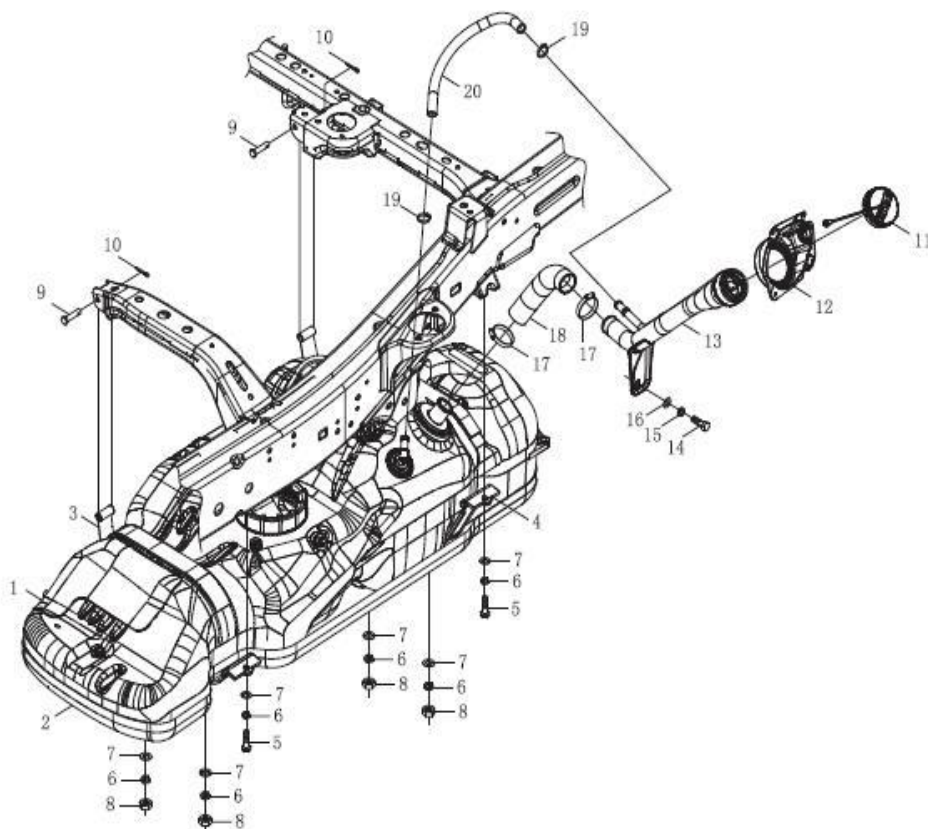

Item	EAN	Nombre	Cant
1	7701023438155	Tanque de Combustible	1
2	7701023119443	Protector Inferior del Tanque de Combustible	1
3	7701023119450	Correa 1 del Tanque de Combustible	1
4	7701023119467	Correa 2 del Tanque de Combustible	1
5	7701023685207	Tornillo Hexágono M10x30	5
6	7701023684545	Arandela de Presión M10	9
7	7701023683067	Arandela Plana M10	9
8	7701023686150	Tuerca Hexagonal M10	4
9	CM	Pin de la Correa	2
10	CM	Pin Seguro	2
11	7701023400503	Tapa de Combustible	1
12	7701023210201	Protector Boquilla Tanque	1
13	7701023403917	Tubo de Llenado de Combustible	1
14	7701023685139	Tornillo Hexágono M8x30	1
15	7701023682978	Arandela de Presión M8	1
16	7701023683043	Arandela M8	1
17	7701023699075	Abrazadera Metálica D45	2
18	CM	Manguera de Caucho	1
19	7701023699075	Abrazadera Metálica D45	2
20	PLU	Manguera de Caucho	1