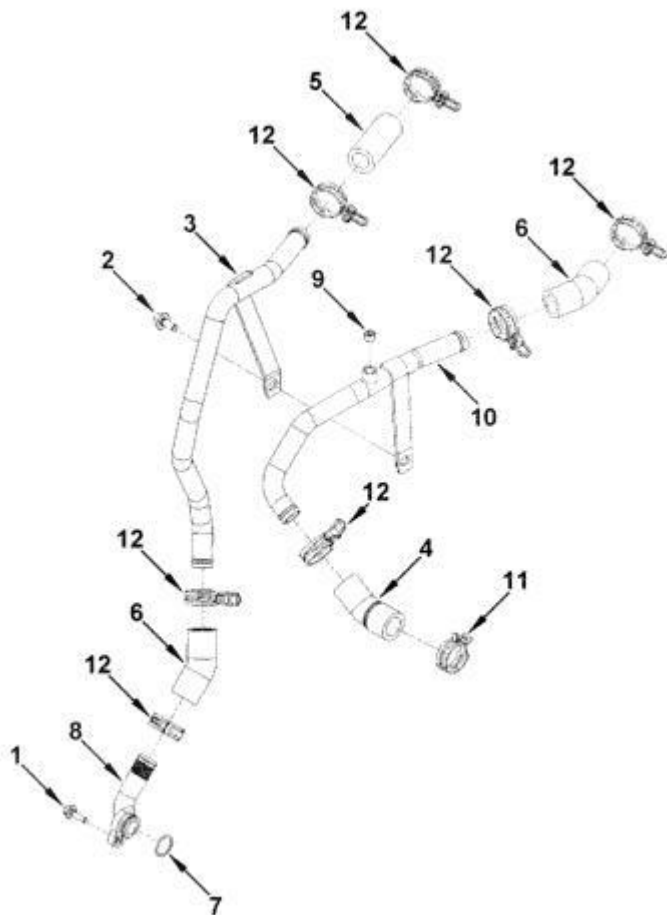

Item	EAN	Nombre	Cant
1	7701023294430	Tornillo Hexágono con Brida M6*1*20	1
2	7701023510400	Tornillo Hexagono con Brida M8*1.25*16	1
3	7701023495479	Tubería de Entrada de Agua	1
4	7701023237789	Manguera Salida Agua Recirculación	1
5	7701023495486	Manguera 1 Ent Agua Recirculacion	1
6	7701023495493	Manguera 2 Ent Agua Recirculacion	2
7	CM	Retenedor	1
8	7701023230353	Codo Adaptador Macho	1
9	7701023306652	Tapon Codo de Transferencia de Aire	1
10	7701023230391	Tubería de Salida de Agua	1
11	CM	Abrazadera de Presión de Manguera	1
12	CM	Abrazadera de Presión de Manguera	7