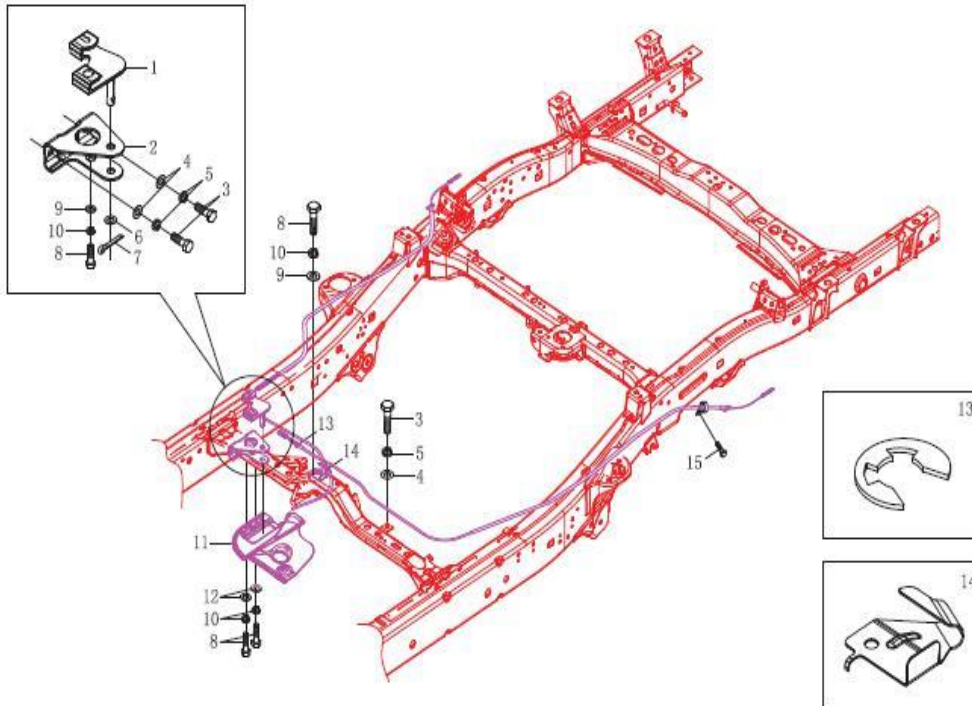

Mecanismo de Operación del Freno de Emergencia

Item	EAN	Nombre	Cant
1	PLU	Tensionador del Cable del Freno de emergencia	1
2	PLU	Soporte Fijo Tensionador Freno de emergencia	1
3	PLU	Tornillo Hexágono M8*20	8
4	7701023683043	Arandela M8	10
5	7701023682978	Arandela de Presión M8	10
6	7701023683067	Arandela M10	1
7	CM	Pin Chaveta 2X25	1
8	7701023685047	Tornillo Hexágono M6x16	4
9	7701023683029	Arandela M6	2
10	7701023618939	Arandela de Presión M6	4
11	PLU	Junta Principal de Aislamiento del Cable	1
12	7701023683029	Arandela Plana M6	2
13	PLU	Pin Cilíndrico 90	1
14	PLU	Guía Principal del Cable del Freno de Emergencia	1
15	CM	Tornillo Hexágono M8*12	2