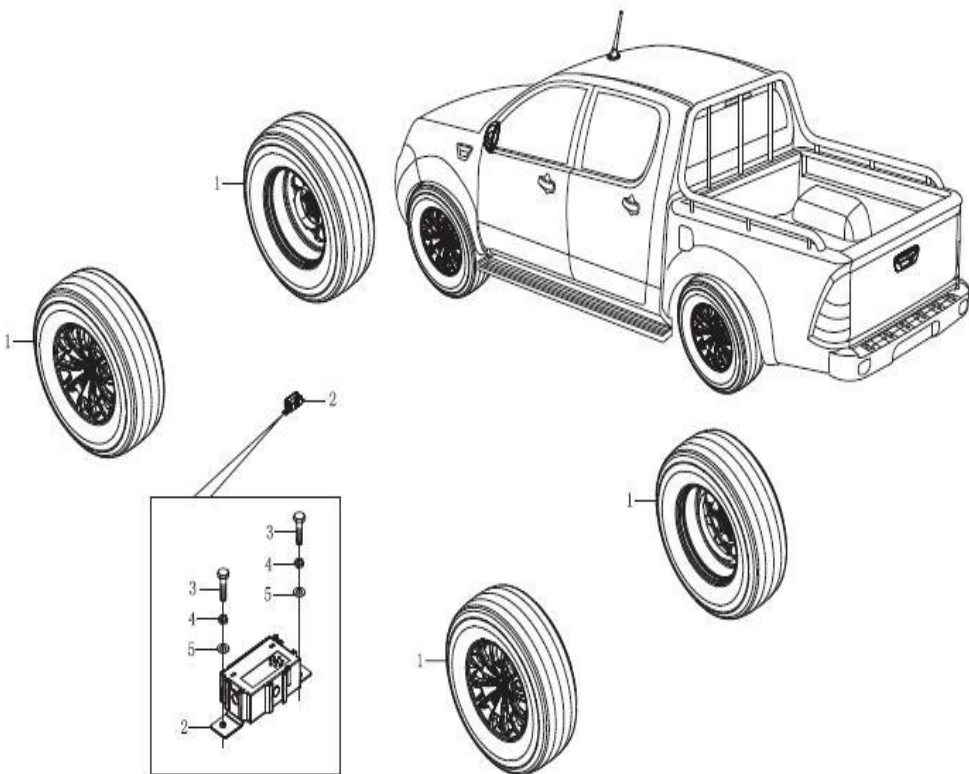

Item	EAN	Nombre	Cant
1	PLU	Llanta Completa 265 /65 R17 112T	4
2	7701023108904	Módulo TPMS	1
3	7701023685054	Tornillo Hexágono M6*18	2
4	7701023618939	Arandela de Presión M6	2
5	7701023683029	Arandela Plana M6	2
6	7701023434539	Tapacubos	4
7	7701023226011	Tuerca de Rueda	24
7	7701023219006	Tuerca Para Rin de Lujo	24