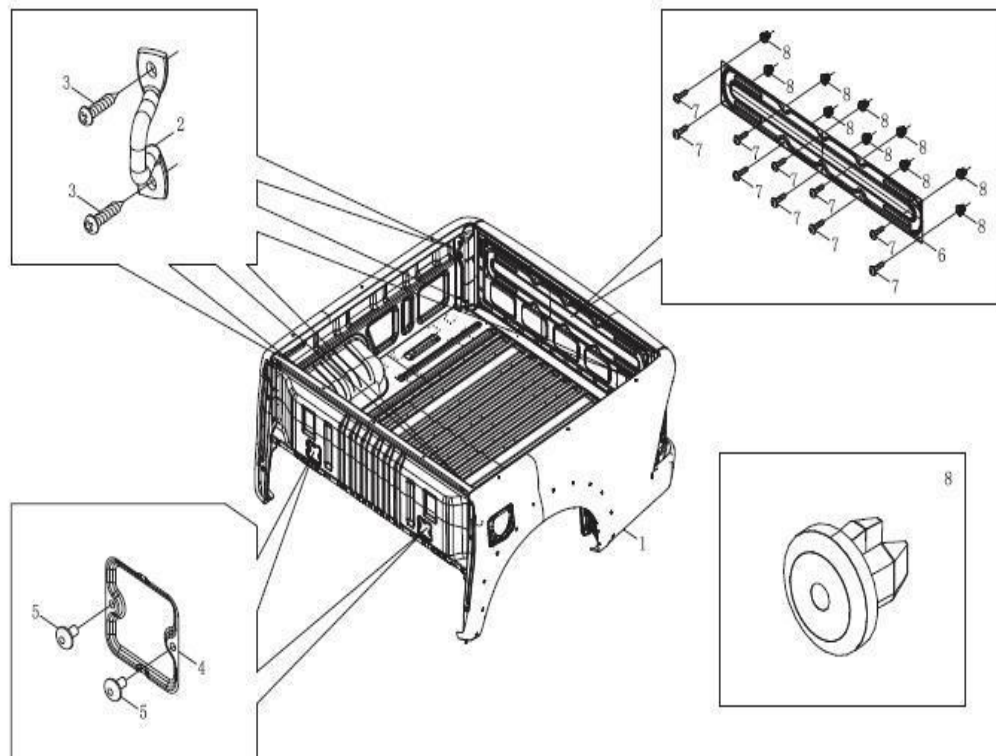

Item	EAN	Nombre	Cant
NR	7701023119276	Compuerta del Volco	1
1	PLU	Volco	1
2	7701023119535	Gancho de Volco	4
3	CM	Tornillo de Estrella del Gancho	8
4	CM	Tapón del Volco	2
5	CM	Remache Plano de Boca Abierta	4
6	7705946037150	Placa Interna de la Compuerta del Volco	1
7	CM	Tornillo de Estrella de la Placa Interna	10
8	CM	Tuerca Plástica de la Placa Interna	10