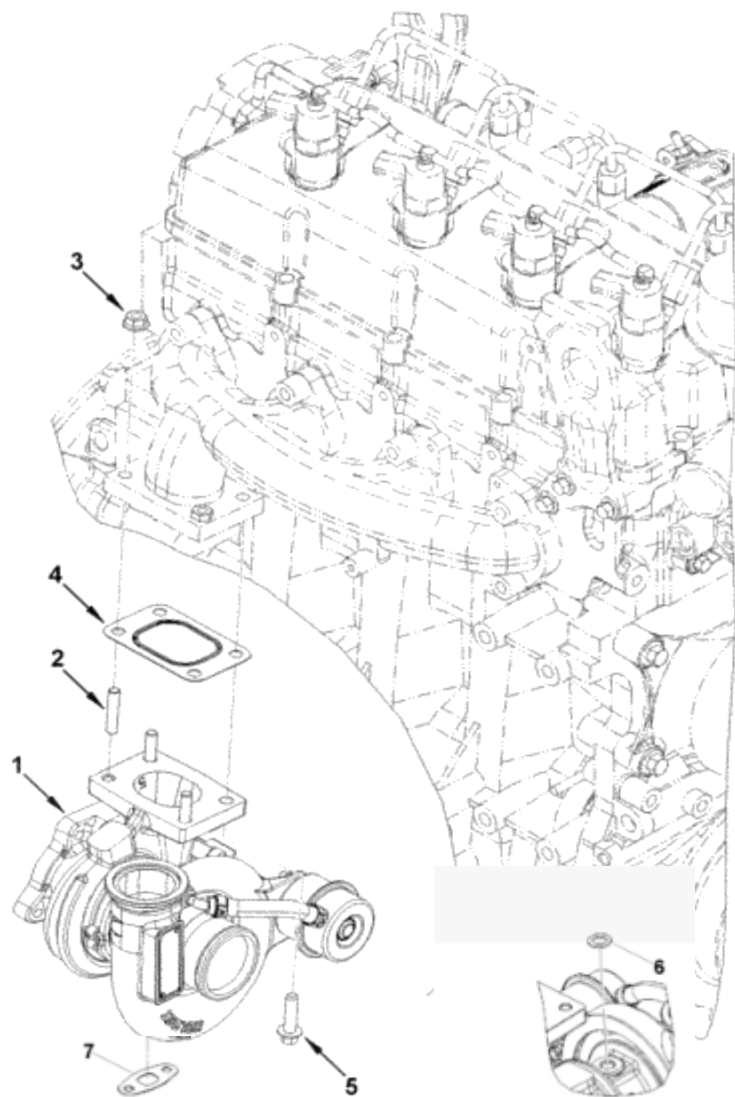

Item	EAN	Nombre	Cant
1	7701023354288	Turbocargador	1
2	-	Esparrago del Turbocargador	3
3	-	Tuerca Hexagonal con Brida	3
4	7701023331548	Empaque del Turbo	1
5	-	Tornillo Hexágono con Brida	1
	7701023223072	Turbo Timer	1
6	7701023461153	Arand Sello Tubo Turbo	
7	7701023495561	Empaque Retorno Lubricac Turbo