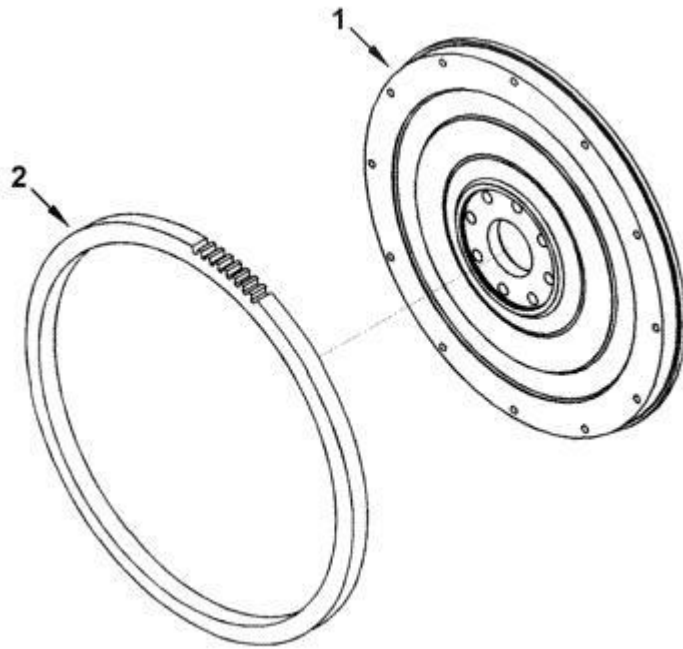

Item	EAN	Nombre	Cant
1	7701023373340	Volante Completa	1
2	7701023373395	Cremallera de la Volante	1
NR	7701023128339	Rodamiento de Volante