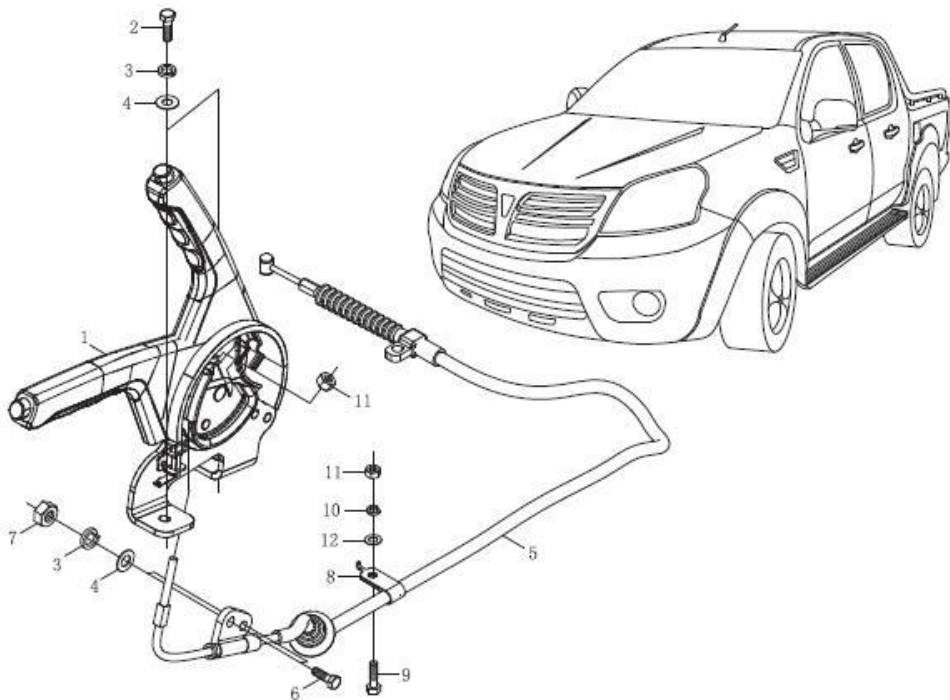

Item	EAN	Nombre	Cant
1	7701023409445	Palanca del Freno de Emergencia	1
2	7701023685108	Tornillo Hexágono M8x20	2
3	7701023682978	Arandela de Presión M8	4
4	7701023683043	Arandela M8	4
5	7701023407014	Guaya del Freno de Emergencia	1
6	7701023685139	Tornillo Hexágono M8x30	2
7	7701023665537	Tuerca Hexagonal M8	2
8	CM	Clip del Cable del Freno de Emergencia	1
9	7701023685047	Tornillo Hexágono M6x16	1
10	7701023618939	Arandela de Presión M6	1
11	7701023686129	Tuerca Hexagonal M6	2
12	7701023683029	Arandela M6	1