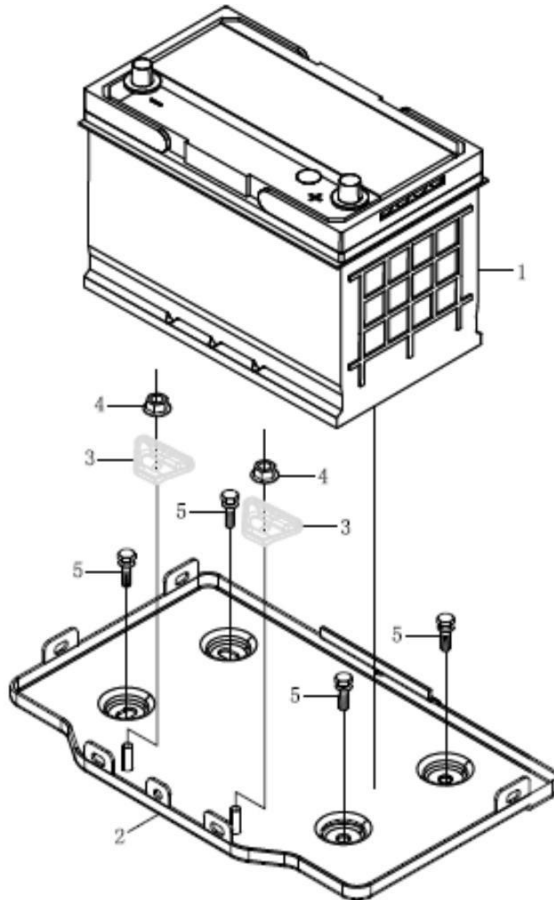

Item	EAN	Nombre	Cant
1	PLU	Batería	1
2	7701023408295	Base Soporte Batería	2
3	CM	Plato de Presión de la Batería	2
4	7701023685955	Tuerca Hexagonal Flanche M6	2
5	CM	Tornillo Hexagono con Arandela M8*25	4