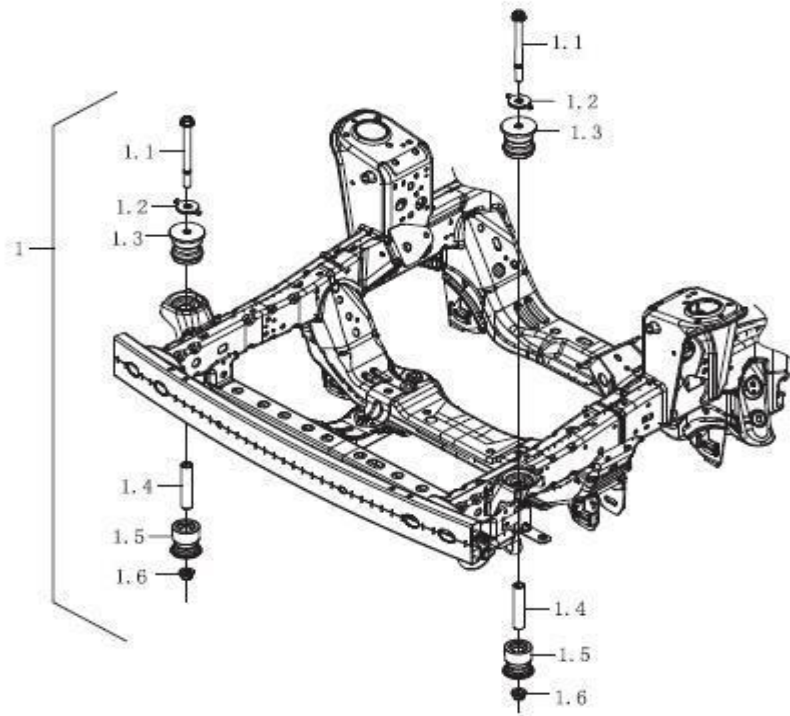

Mecanismo de Soporte de la Cabina

Item	EAN	Nombre	Cant
1	7701023403665	Soporte 1 de Cabina	2
1.1	CJ	Perno del soporte 1 de la Cabina	1
1.2	CJ	Arandela	1
1.3	CJ	Cuerpo Superior de la Suspensión 1	1
1.4	CJ	Tubo Interno de la Suspensión 1	1
1.5	CJ	Cuerpo Inferior de la Suspensión 1	1
1.6	CJ	Tuerca del Soporte 1 de la Cabina	1