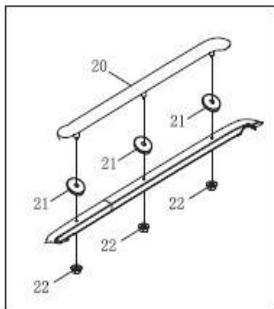

Item	EAN	Nombre	Cant
20	7701023108881	Barra Antivuelco	1
NR	7701023146234	Barra Antivuelco Agua Negra	1
NR	7701023146241	Barra Antivuelco Lujó	1
NR	7701023146227	Barra Antivuelco Petrolera	1
21	7701023108898	Soporte de la Barra Antivuelco	6
22	7701023686020	Tuerca De Seguridad M8	9
23	7701023185073	Pared Lateral del Volco Izquierda	1
	7701023185080	Pared Lateral del Volco Derecha	1
NR	7701023145510	Cubre Platón	1
NR	7701023154239	Carpa de Broche	1
NR	7701023146265	Carpa Plana Riel Aluminio	1
NR	7701023207768	Bisagra Compuerta Volco	2
NR	7701023207775	Tope Caucho Bisagra Volco	2
NR	7701023183987	Bedliner Volco TLD	1