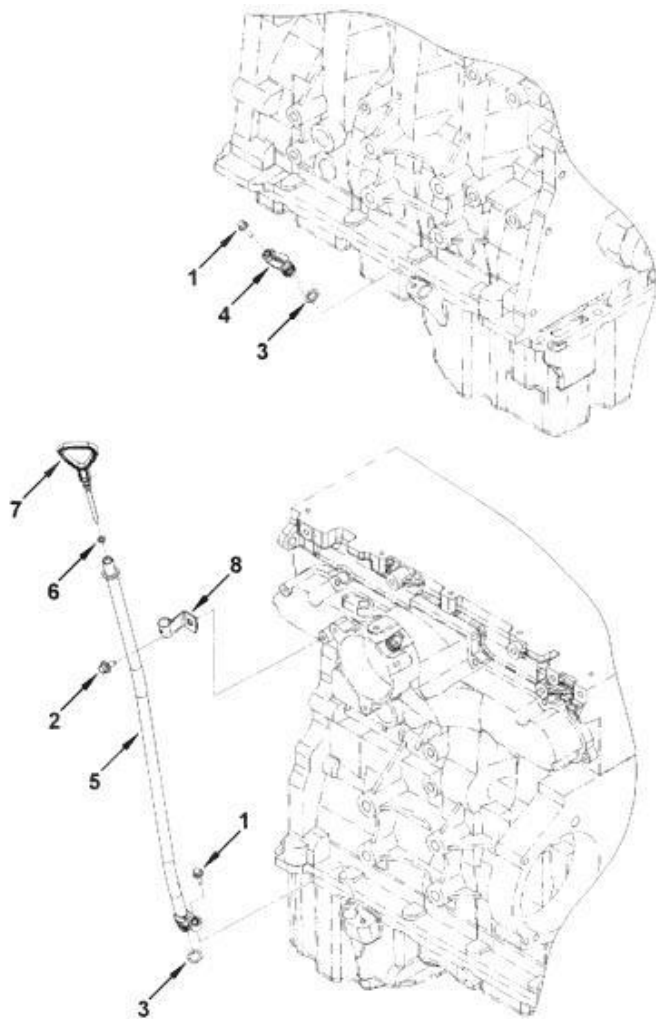

Item	EAN	Nombre	Cant
1	CM	Tornillo Hexágono con Brida M5*0.8*16	2
2	7705946046596	Pin Tubo Varilla	1
3	7701023305761	Sello del Conector de los Inyectores	1
4	CM	Sello	1
5	7701023048811	Varilla+Tubo del Medidor de Aceite	1
6	7701023331579	Oring de la Varilla de Aceite	1
7	7701023035293	Varilla Medidor de Aceite	1
8	PLU	Clip Soporte del Tubo del Medidor	1