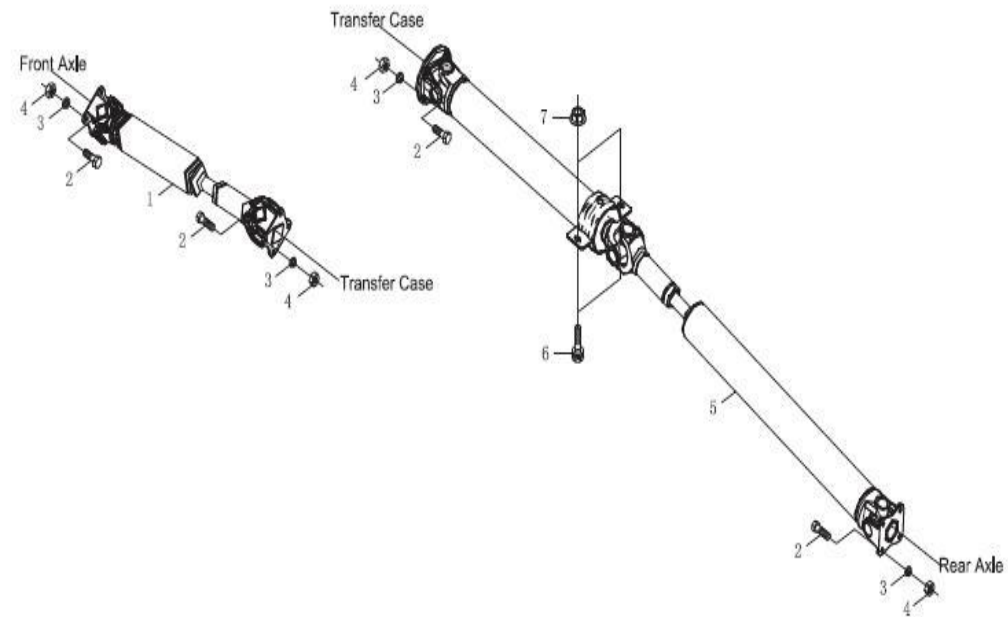

Item	EAN	Nombre	Cant
1	7701023408981	Cardan Delantero	1
2	CM	Tornillo de Ajuste del Cardan	16
3	7701023684545	Arandela de Presión M10	16
4	7701023509954	Tuerca de Ajuste del Cardan	16
5	7701023409155	Cardan Trasero	1
6	CM	Tornillo Hexágono (A+AP) M10*30	2
7	CM	Tuerca Hexagonal con Brida M10	2
NR	7701023117975	Kit Soporte Cardan