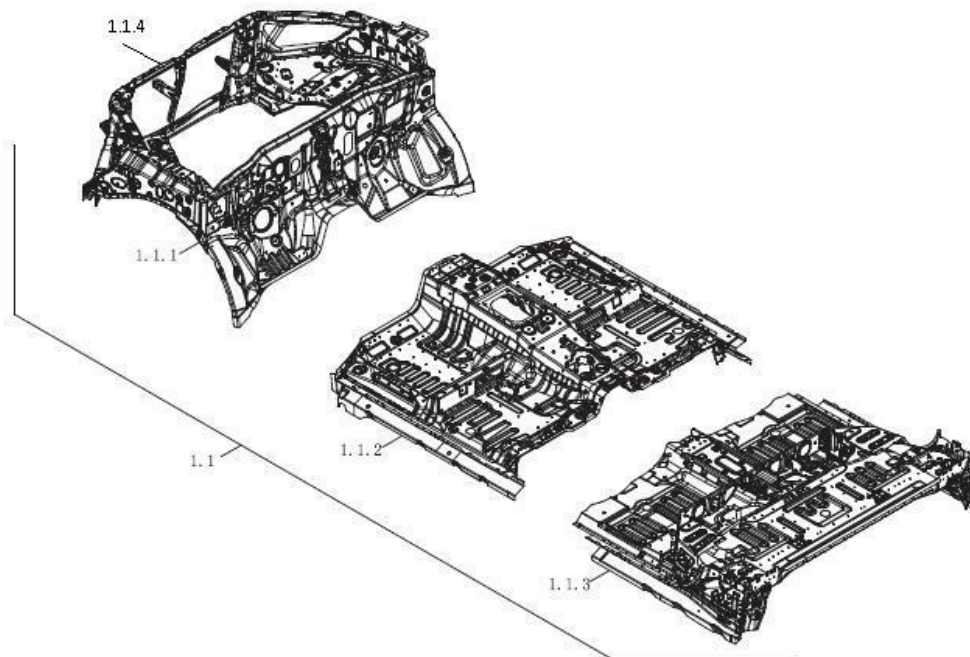

Item	EAN	Nombre	Cant
1	PLU	Cuerpo Soldado	1
1.1	PLU	Cuerpo Inferior	1
1.1.1	7701023185103	Sección Frontal de la Carrocería	1
1.1.2	PLU	Suelo frontal	1
1.1.3	PLU	Suelo Trasero	1
1.1.4	7701023135412	Pared Frontal	1
NR	7701023207645	Pared Interna Nave Izquierda	1
NR	7701023207652	Pared Interna Nave Derecha	1