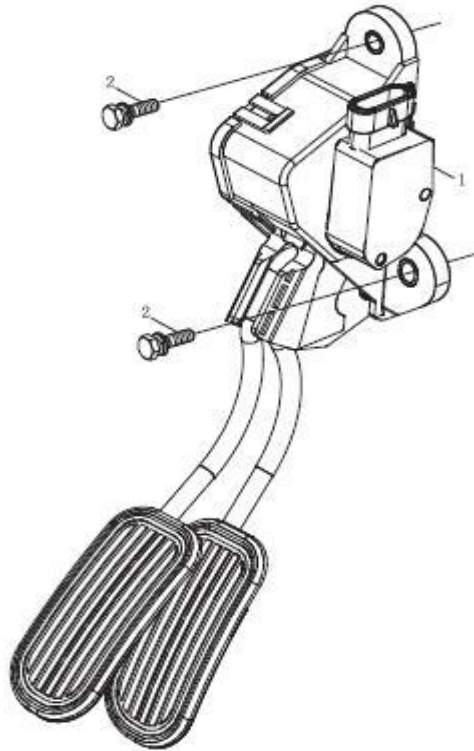

Item	EAN	Nombre	Cant
1	7701023407373	Pedal del Acelerador	1
2	CM	Tornillo Hexágono (A+AP) M6*30	2