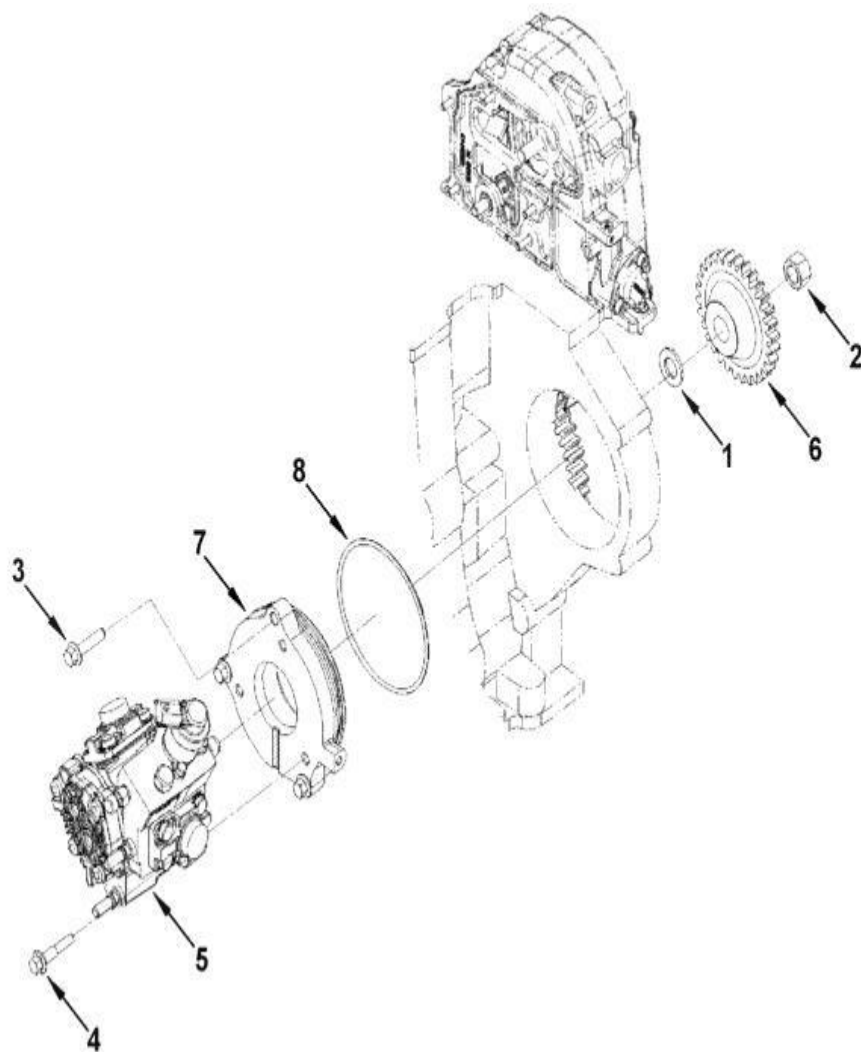

Item	EAN	Nombre	Cant
1	CM	Arandela Plana M14	1
2	CM	Tuerca Hexagonal	1
3	CM	Tornillo Hexágono con Brida	3
4	CM	Tornillo Hexágono con Brida M8*1.25*40	3
5	7701023354318	Bomba de Inyección	1
6	PLU	Piñón de la Bomba de Inyección	1
7	7701023367479	Adaptador de la Bomba de Inyección	1
8	7701023414050	o-RING Bomba Inyeccion	1