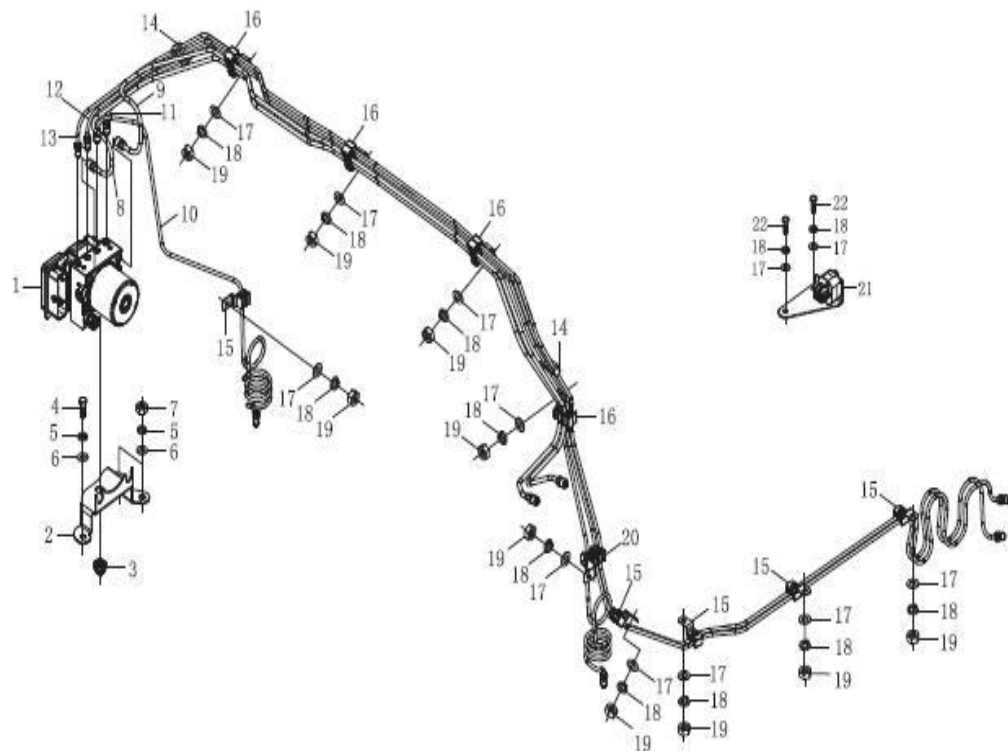

Item	EAN	Nombre	Cant
1	7701023403719	Bomba de Freno ABS	1
2	PLU	Soporte de la Bomba del Freno ABS	1
3	PLU	Pasador Central del ABS	1
4	CM	Tornillo Hexágono M8x18	1
5	7701023682978	Arandela de Presión M8	3
6	7701023683043	Arandela M8	3
7	7701023665537	Tuerca Hexagonal M8	2
8	7701023408769	Tubo Trasero del Cilindro ABS	1
9	7701023408783	Tubo Delantero del Cilindro ABS	1
10	7701023408738	Tubo ABS Delantero Derecho	1
11	7701023408776	Tubo ABS Delantero Izquierdo	1
12	7701023408967	Tubo Trasero Izquierdo del ABS	1
13	7701023408974	Tubo Trasero Derecho del ABS	1
14	CM	Clip de Tubo Triple	2
15	CM	Clip de tubo Doble	5
16	CM	Clip de Seis Tubos	4
17	7701023683029	Arandela M6	12
18	7701023618939	Arandela de Presión M6	12
19	7701023686129	Tuerca Hexagonal M6	10
20	CM	Clip de Seis Tubos con Soporte	1
21	7701023403726	Sensor ABS	1
22	7701023685054	Tornillo Hexágono M6x18	2