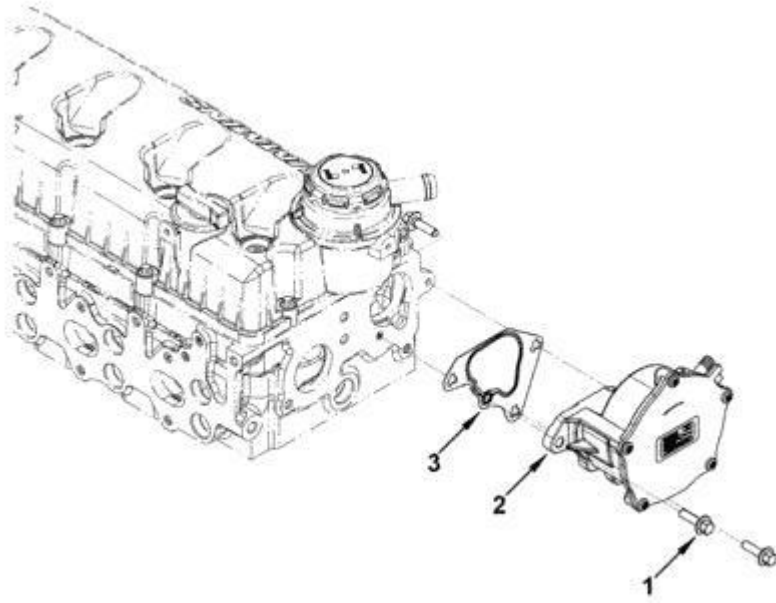

Item	EAN	Nombre	Cant
1	7701023293945	Tornillo M8*1.25*25	3
2	7701023367752	Bomba de Vacío	1
3	7701023367844	Empaque Bomba de Vacío	1