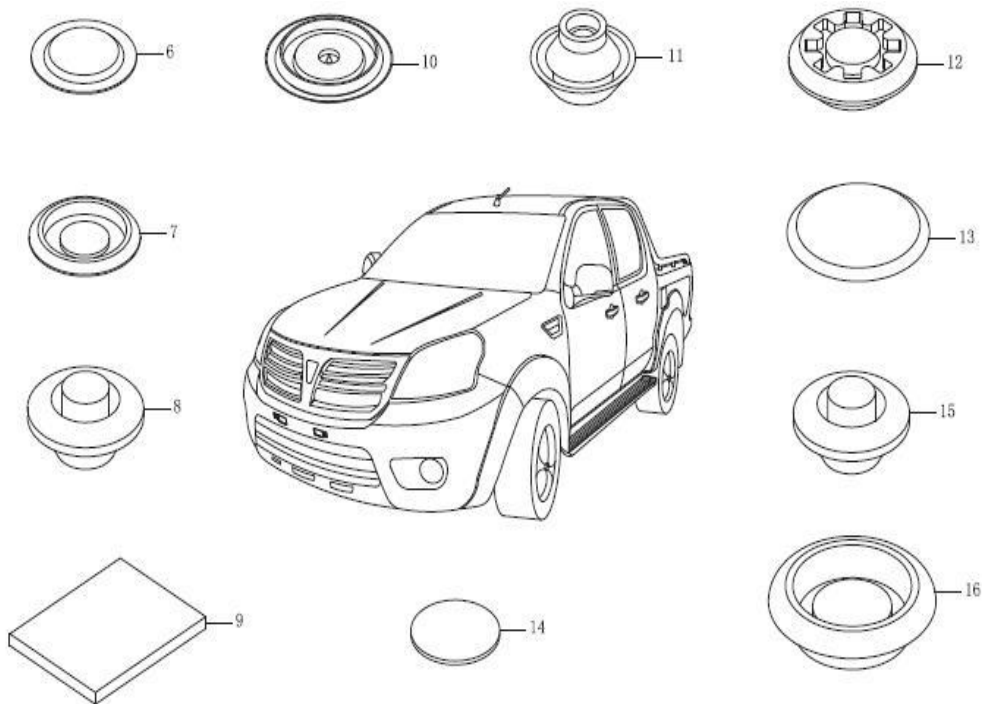

Aislantes Térmicos, Acústicos y Antivibrantes

Item	EAN	Nombre	Cant
6	PLU	Tapón de Sellado 3	2
7	PLU	Tapón de Sellado 4	6
8	PLU	Tapón de Sellado 7	2
9	PLU	Tapón de Sellado 8	16
10	PLU	Tapón de Sellado de la Suspensión	2
11	PLU	Tapón de Sellado 13	2
12	PLU	Tapón de Sellado 10	2
13	PLU	Tapón de Sellado 1	2
14	PLU	Tapón	4
15	PLU	Tapón de Sellado 15	19
16	PLU	Tapón de Sellado 5	2