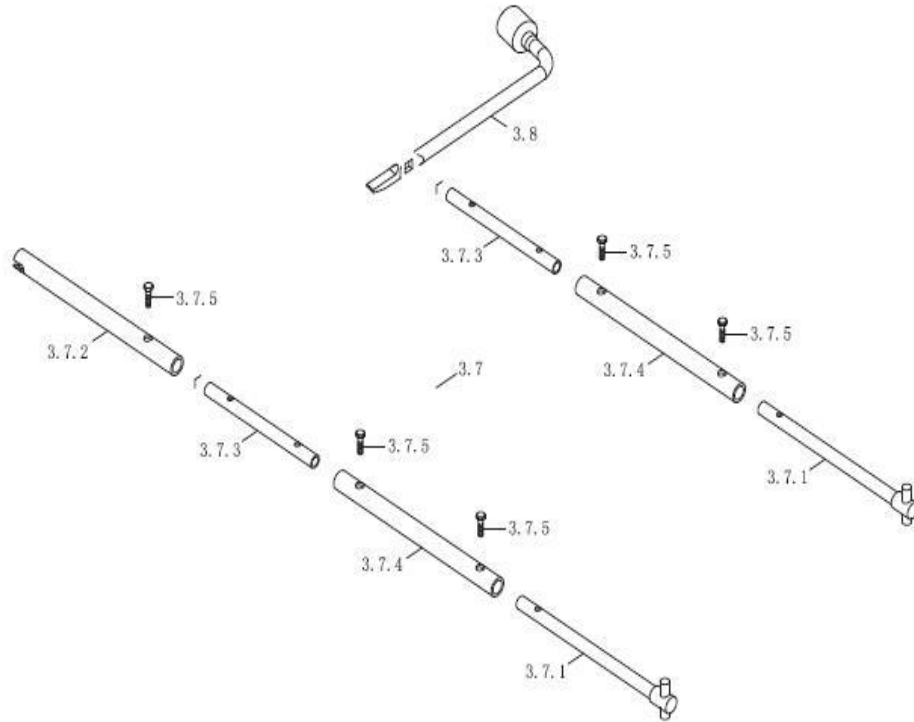

Item	EAN	Nombre	Cant
3.7	CM	Cruceta para Desmontar la Llanta	1
3.7.1	CM	Cabeza de la Manivela	1
3.7.2	CM	Manivela	1
3.7.3	CM	Balancín 1	1
3.7.4	CM	Balancín 2	1
3.7.5	CM	Tornillo Hexágono M6x25	3
3.8	CM	Llave de la Llanta	1