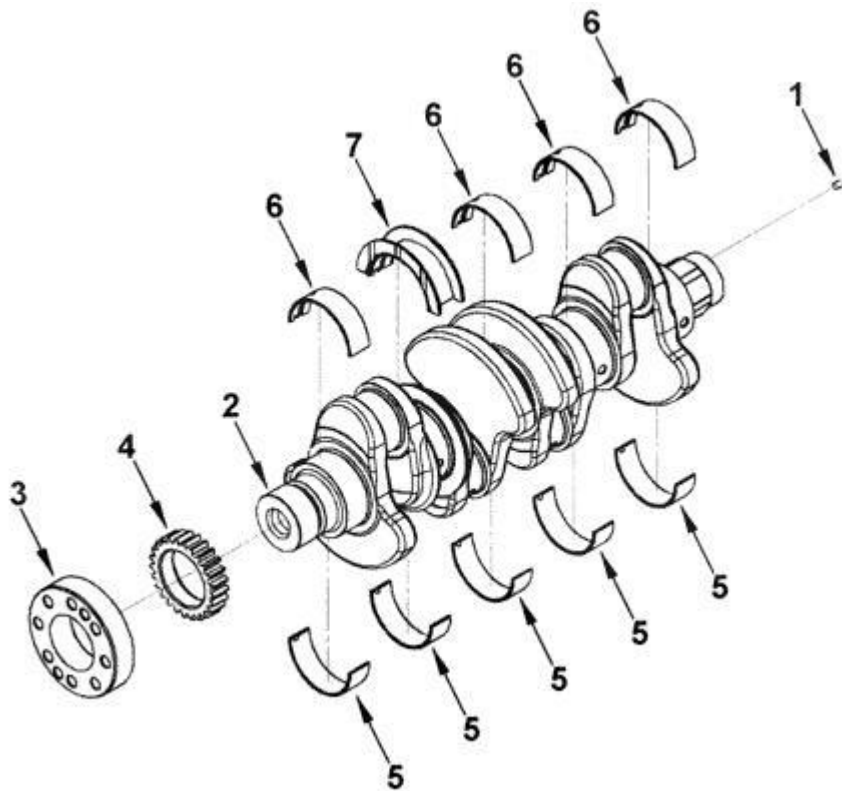

Item	EAN	Nombre	Cant
1	7701023510370	Cuña del Eje de Levas	1
2	7701023495431	Cigüeñal	1
3	PLU	Collarín del Cigüeñal	1
4	PLU	Piñón del Cigüeñal	1
5	7701023354424	Casquete Inferior de la Bancada	5
6	7701023354431	Casquete Superior de la Bancada	4
7	7701023354448	Casquete Central de la Bancada	1