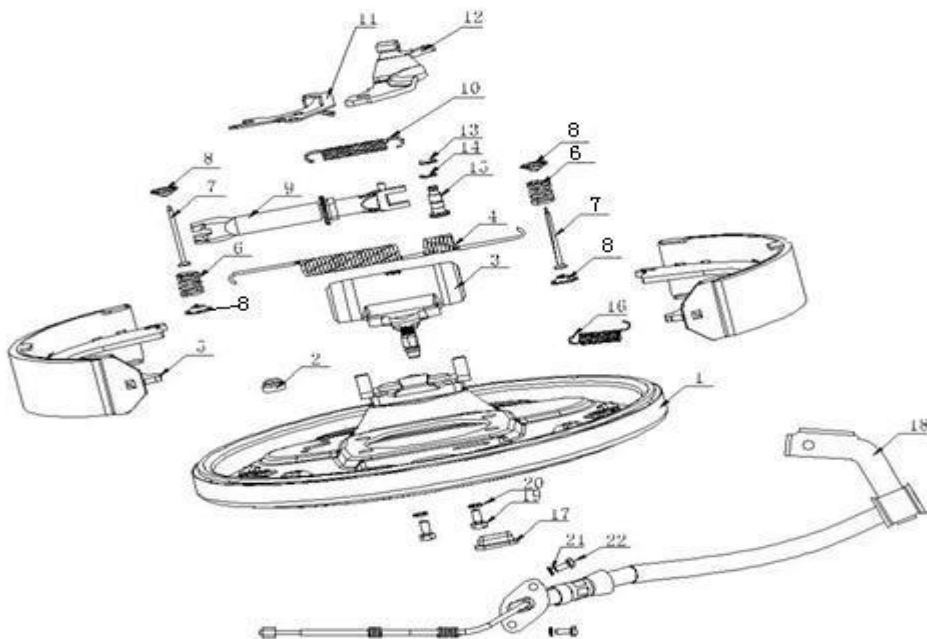

Item	EAN	Nombre	Cant
1	7701023044127	Plato del Freno Trasero (Izquierda)	2
	7701023064538	Plato del Freno Trasero (Derecha)	2
2	CM	Tapón del Polvo	2
3	7701023409698	Cilindro Freno Trasero	2
4	7701023037594	Resorte Superior Zapata Trasera Izquierda	2
	7701023037600	Resorte Superior Zapata Trasera Derecha	2
5	7701023433129	Zapata de Freno Trasero	4
5	7701023238687	Zapata de Freno Trasero Nacional	4
5	7701023233910	Zapata de Freno Trasero REC	4
6	CM	Resorte de Presión	4
7	7705946210010	Rodillo Empuje Resorte de Presión	4
8	CM	Asiento Resorte de Presión	8
9	7701023776295	Ajustador de Espacio (Izquierda)	2
	7701023776301	Ajustador de Espacio (Derecha)	2
10	7701023037587	Resorte Inferior Zapata Freno Trasero	2
10	7701023029551	Resorte Inferior Zapata Trasera Nacional	2
11	7701023037563	Placa Izquierda Ajuste Freno Trasero	1
	7701023029537	Placa Izquierda Ajuste Freno Trasero Nacional	1
	7701023029544	Placa Derecha Ajuste Freno Trasero Nacional	1
	7701023037570	Placa Derecha Ajuste Freno Trasero	1
12	7701023037655	Brazo Trasero Izquierdo Freno Emergencia	2
	7701023037662	Brazo Trasero Derecho Freno Emergencia	2
13	CM	Circlip	2
14	CM	Circlip	2
15	CM	Pin del Brazo del Freno de Emergencia	2
16	7701023037617	Resorte Ajuste Zapata Trasera	2