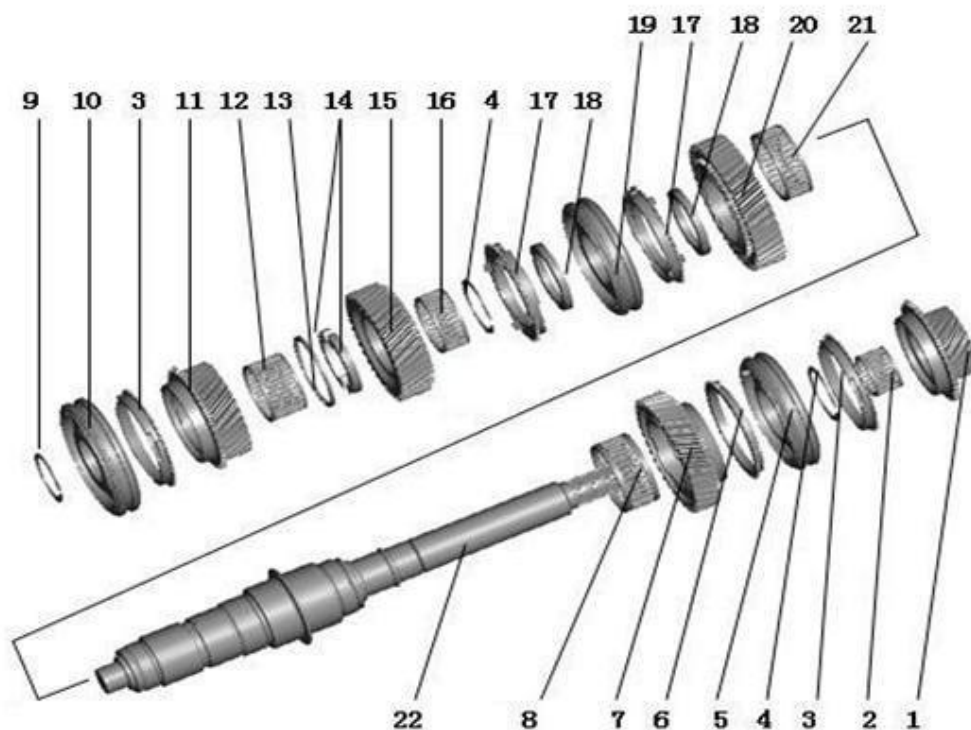

Item	EAN	Nombre	Cant
1	7701023163521	Piñón de Quinta	1
2	7701023163538	Piñón de Cuarta	1
3	7701023163545	Pin Sincronismo Primera /Segunda	1
4	7701023163552	Anillo Pin Sincronismo Tercera/Cuarta	1
4	7701023242127	Anillo Pin Sincronismo Tercera/Cuarta Nacional	1
5	7701023163569	Piñón de Tercera	1
6	7701023163576	Eje Fijo de la Caja	1