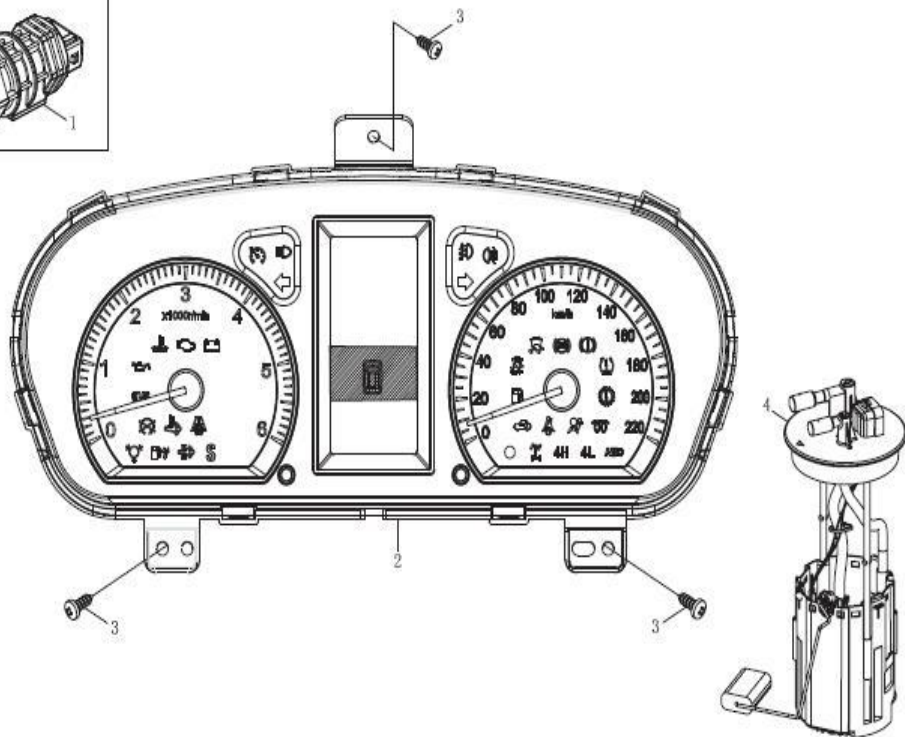

Item	EAN	Nombre	Cant
1	7701023401579	Sensor del Odómetro	1
2	7701023430876	Tablero de Instrumentos	1
3	CM	Tornillo de estrella del Tablero	3
4	7701023406611	Flotador de Combustible	1