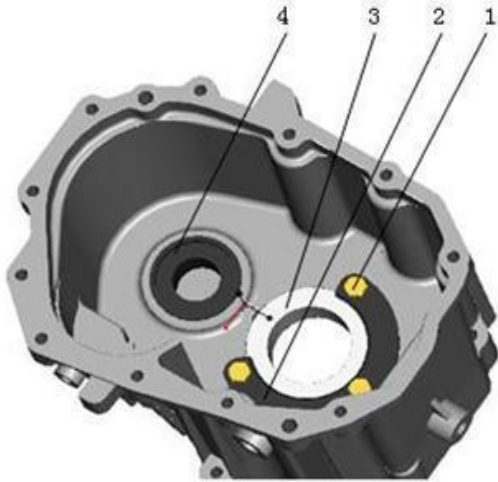

Item	EAN	Nombre	Cant
1	7701023685108	Tornillo Hexágono M8*20	3
2	7701023232593	Plato Presionador del Rodamiento	1
3	7701023232616	Rodamiento de Bolas del Eje de Salida	1
4	7701023151863	Rodamiento del Tren Fijo	2
5	7701023284974	Retenedor de la Entrada del Eje de Horquillas	1
6	7701023151924	Rodamiento Lineal de la Caja	1
7	7701023232586	Carcasa Intermedia	1