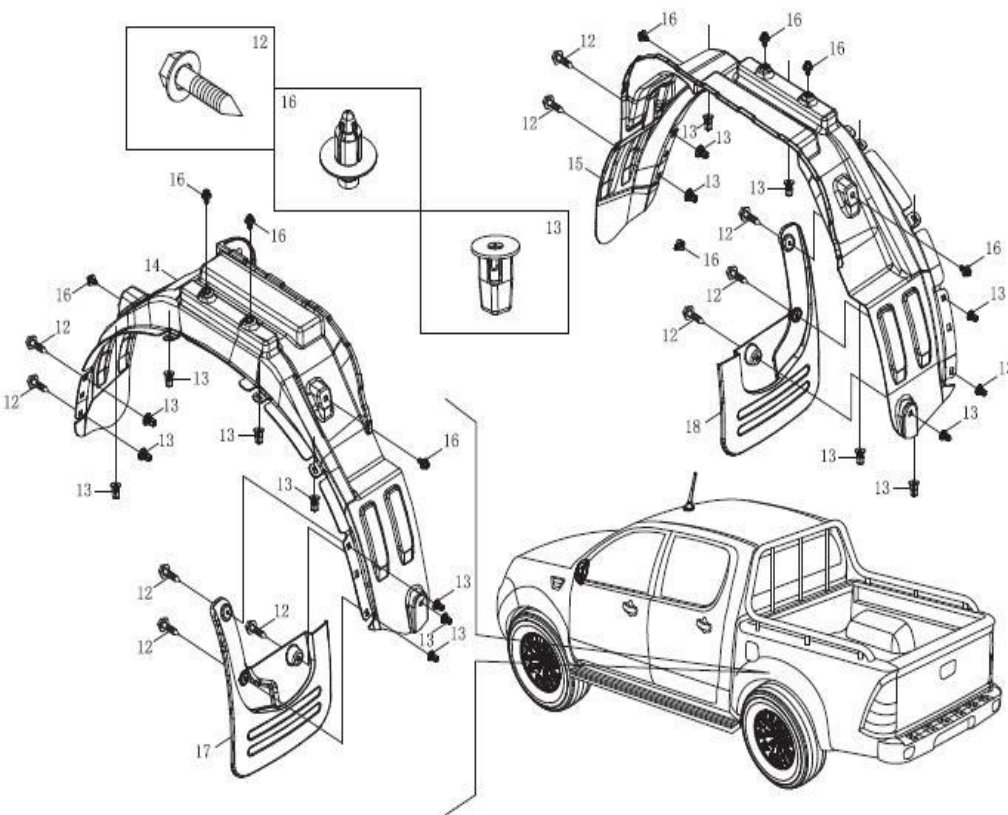

Item	EAN	Nombre	Cant
13	CM	Tuerca de Asiento del Guardabarros	36
14	7701023409759	Guardabarros Trasero Izquierdo	1
15	7701023409018	Guardabarros Trasero Derecho	1
16	7701023409124	Botón del Guardabarros Trasero	9
17	7701023406741	Salpicadero Trasero Izquierdo	1
18	7701023406758	Salpicadero Trasero Derecho	1