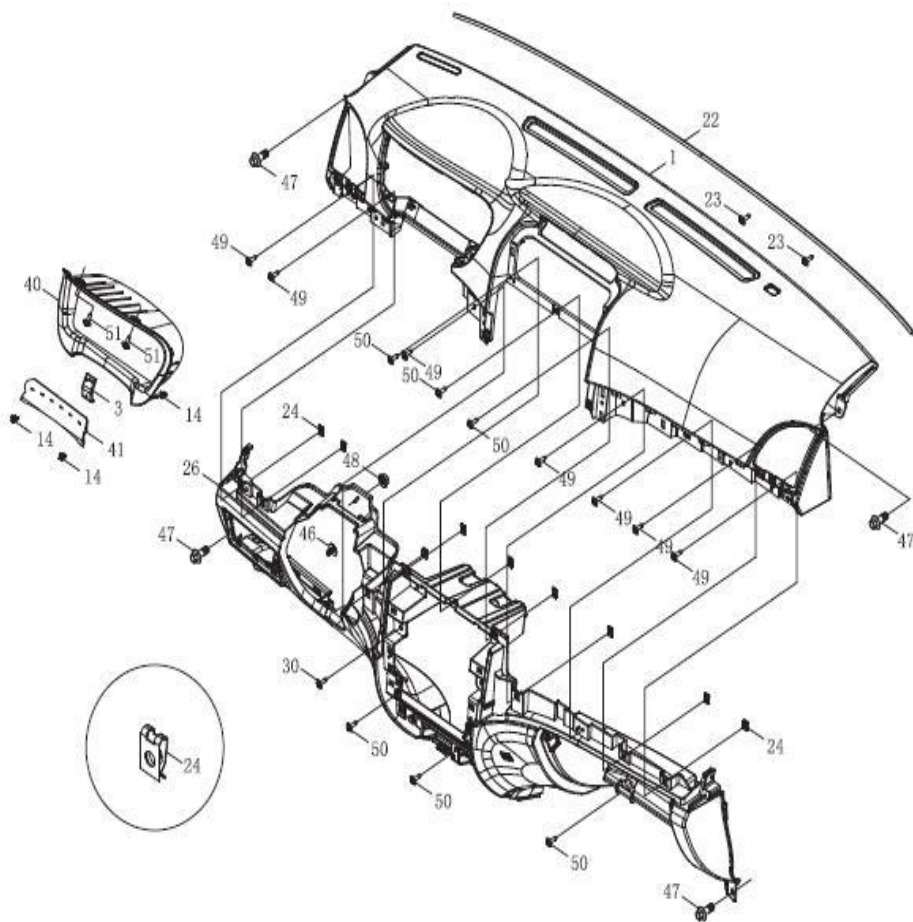

Item	EAN	Nombre	Cant
22	PLU	Banda de la Pared frontal	1
23	CM	Tornillo de Estrella con Arandela	2
40	7701023135061	Cubierta del Tablero de Instrumentos	1
41	7701023407281	Cubierta de la Columna de Dirección	1
46	7701023408264	Botón Plástico de la Pared Trasera	3
47	7701023684262	Tornillo Hexagono con Brida M6x16	4
48	7701023685955	Tuerca Hexágono con Brida M6	1
49	CM	Tornillo Hexágono con Arandela	7
50	CM	Tornillo Hexágono con Arandela	9