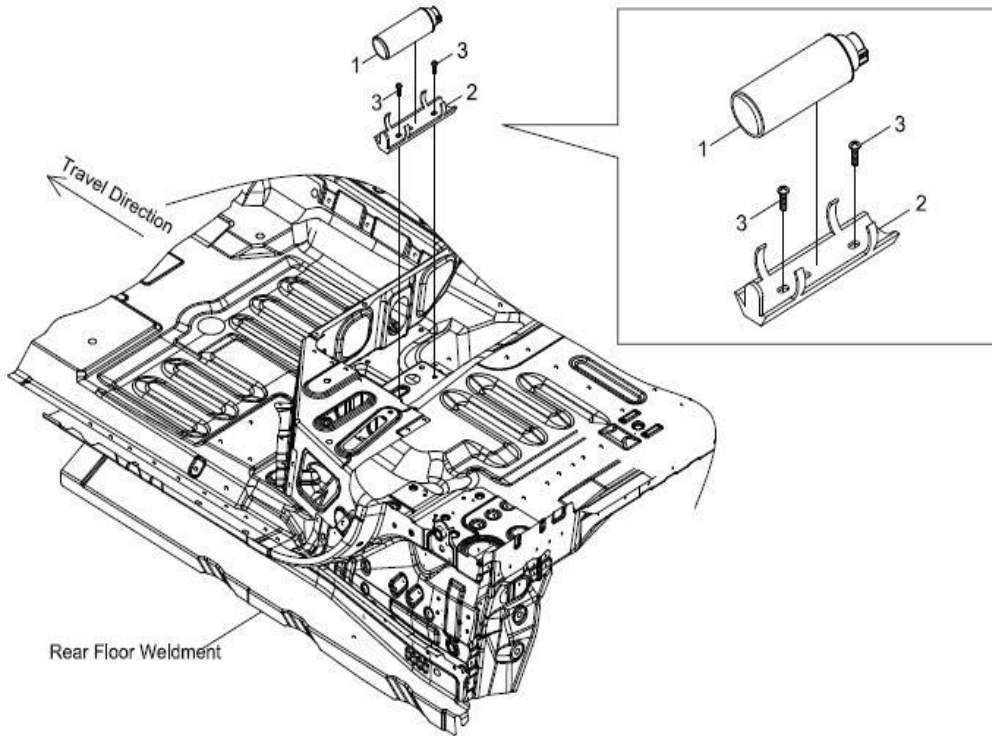

Item	EAN	Nombre	Cant
1	7701023213486	KIT Carretera	1
2	CM	Soporte del Extinguidor	1
3	CM	Tornillo de Estrella	2