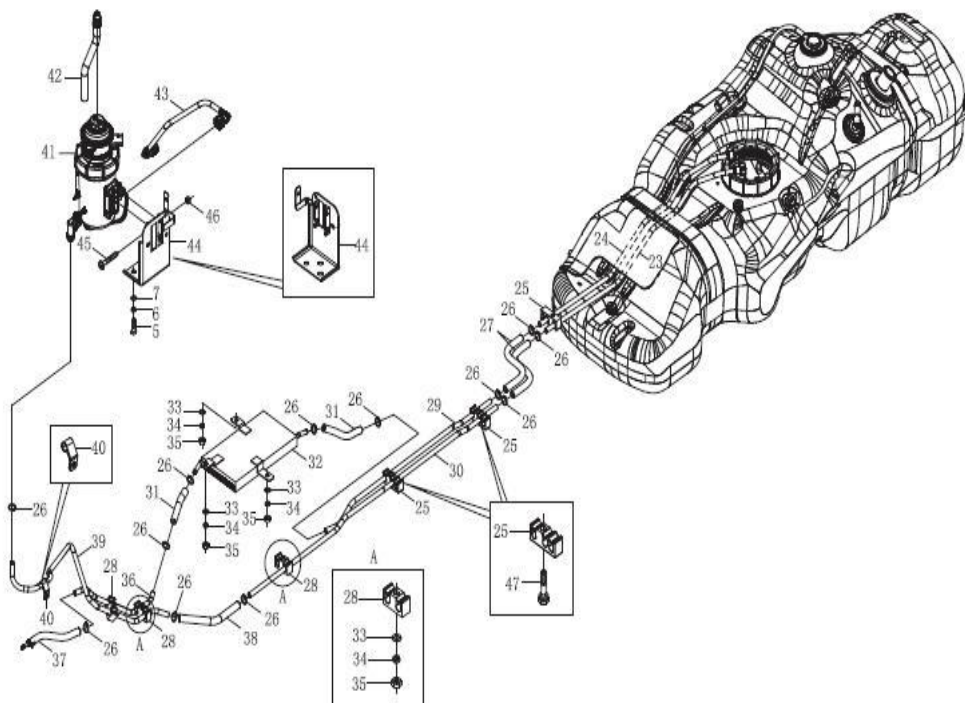

Item	EAN	Nombre	Cant
24	7701023961639	Tubo de Retorno de Combustible	1
25	CM	Clip del Tubo de Combustible	3
26	7701023694056	Abrazadera Metálica D16	12
27	7701023062343	Manguera de Caucho	2
28	CM	Clip del Tubo de Combustible	3
29	7705946003223	Tubo de Acero de Combustible	1
30	7705946003230	Tubo de Acero de Combustible	1
31	PLU	Manguera de Caucho	2
32	7701023401586	Radiador del Combustible	1
33	7701023683029	Arandela M6	5
34	7701023618939	Arandela de Presión M6	5
35	7701023686129	Tuerca Hexagonal M6	5
36	7701023062367	Tubo de Acero de Combustible	1
37	7701023062374	Manguera de Caucho	1
38	PLU	Manguera de Caucho	1
39	7701023062350	Tubo de Acero de Combustible	1
40	CM	Clip del Tubo de Combustible	1
41	7701023369633	Elemento Filtro Combustible	
	7701023369497	Filtro Combustible Completo	
42	7701023062381	Manguera de Caucho	1
43	7701023062398	Tubo de Suministro de Aceite	1
44	PLU	Soporte del Filtro de Combustible	1
45	CM	Tornillo Hexágono Soporte Filtro Combustible	1
46	CM	Tuerca Soporte del Filtro de Combustible	1
47	CM	Tornillo Hexágono (A+AP) M8*40	3