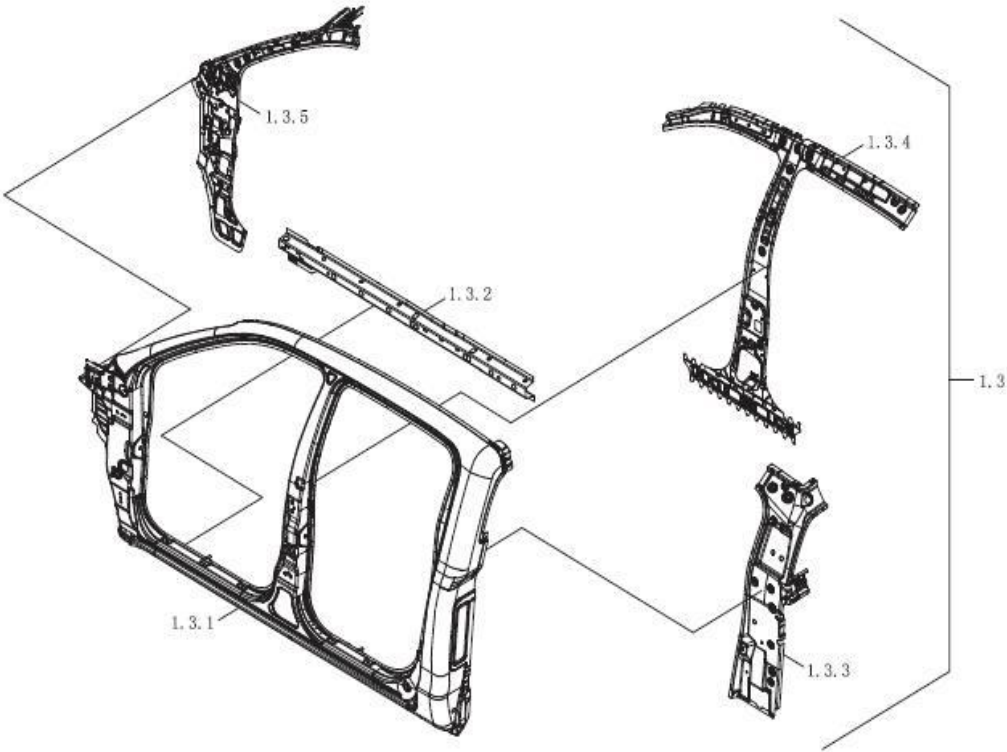

Item	EAN	Nombre	Cant
1.3	7701023425193	Pared Izquierda de la Cabina	1
1.3.1	PLU	Panel exterior de la Pared Izquierda	1
1.3.2	PLU	Panel Inferior de la Puerta Izquierda	1
1.3.3	PLU	Panel Interno Izquierdo, Pilar C	1
1.3.4	PLU	Panel Interno Central Izquierdo	1
1.3.5	PLU	Panel Interno Izquierdo, Pilar A	1