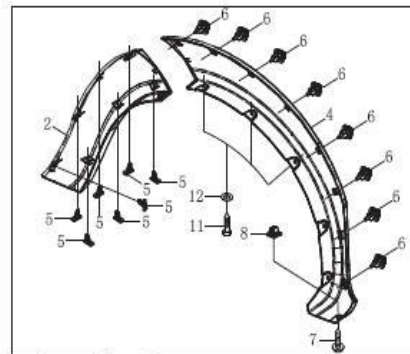

Item	EAN	Nombre	Cant
1	7701023408646	Frente del Guardabarros Delantero Izquierdo	1
2	7701023408653	Frente del Guardabarros Delantero Derecho	1
3	7701023408622	Decoración Trasera Nave Delantera Izquierda	1
4	7701023408639	Decoración Trasera Nave Delantera Derecha	1
5	7701023409087	Clip del Guardabarros Delantero	14
6	7701023409070	Clip del Guardabarros	40
7	CM	Tornillo de Estrella con Arandela	6
10	7701023409094	Clip del Guardabarros Trasero	1
11	CM	Tornillo de estrella Hexágono Autorroscante	18
12	CM	Arandela para Tornillo Autorroscante	18