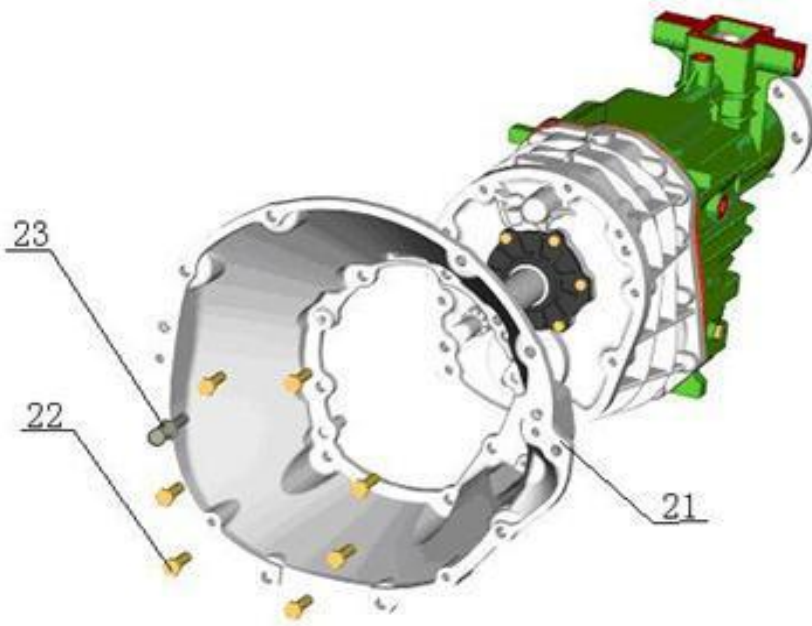

Item	EAN	Nombre	Cant
21	7701023128001	Carcasa de Clutch	1
22	CM	Tornillo de la Carcasa del Clutch M10*1.25*35	6
	CM	Tornillo de la Carcasa del Clutch M10*1.25*30	1
23	7701023232562	Soporte Horquilla Clutch	1
	CM	Arandela	1