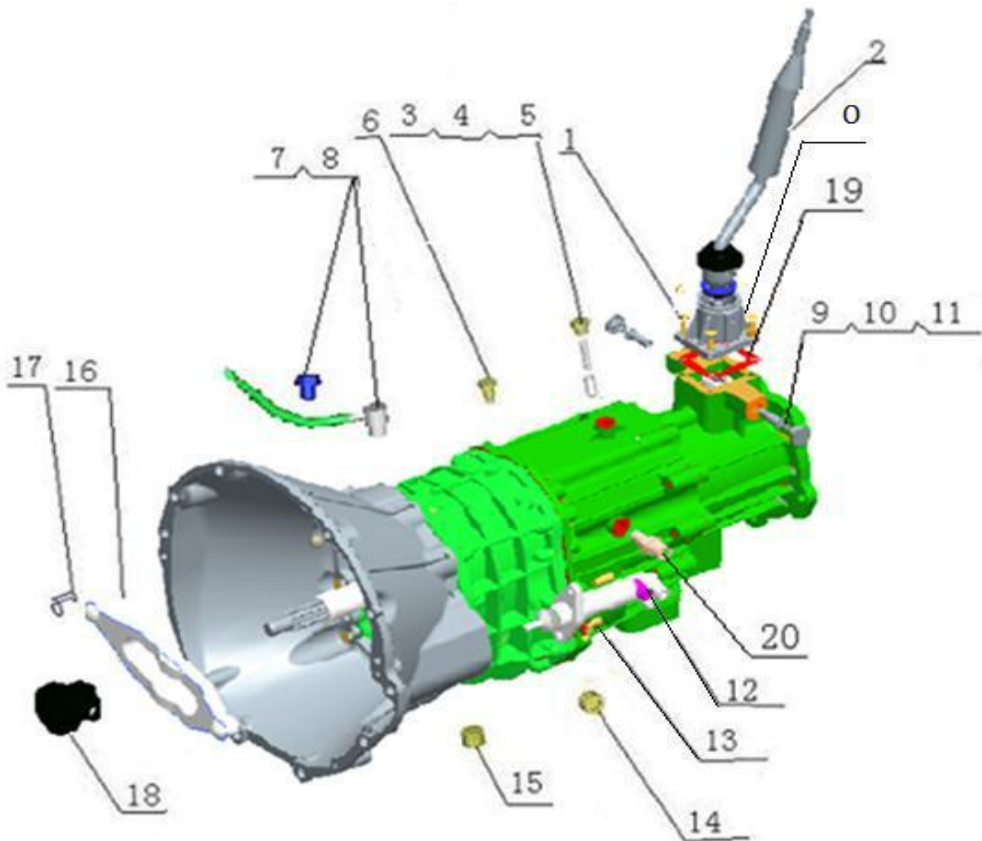

Item	EAN	Nombre	Cant
NR	7701023425292	Caja de Cambios Completa	
0	7701023155434	Tapa Palanca de Caja	1
1	7701023684859	Tornillo hexàgono Tapa Palanca M8*30	4
2	7701023155427	Palanca de Cambios	1
	7701023155427	Palanca de Cambios 2014	1
	7701023102902	Mecanismo Palanca Cambios	1
2	CJ	Tapón de Posicionamiento	1
2	CJ	Cubierta de la Palanca de Cambios	1
2	CJ	Tornillo Cobertura de la Palanca de Cambios	2
3	PLU	Tapón Roscado	1
3	PLU	Tapón de Aluminio	1
4	7701023692717	Balín + Resorte de Bloqueo	1
	7701023085991	Balín + Resorte de Bloqueo	
5	7701023232692	Pin Bloqueo Eje de Horquillas	1
6	7705946200097	Tapón Respiradero	1
7	CM	Tapón del Respiradero	1
7	CM	Abrazadera	1
7	7705946200103	Tubo Conector del Respiradero	
7	CM	Tapa del Respiradero	1
8	CM	Tornillo del Respiradero	1
8	CM	Clip	1
9	CM	Tornillo Resorte de Neutra	2
10	PLU	Espacio de Retorno del Resorte	2
11	PLU	Funda Limitante de la Neutra	2
12	7701023135436	Cilindro Auxiliar de Clutch	1
13	CM	Tornillo Carcasa M10*1.25*30	2
14	7701023560030	Tapón llenado de caja	1
15	7701023232708	Tapón de Drenaje de Aceite	1