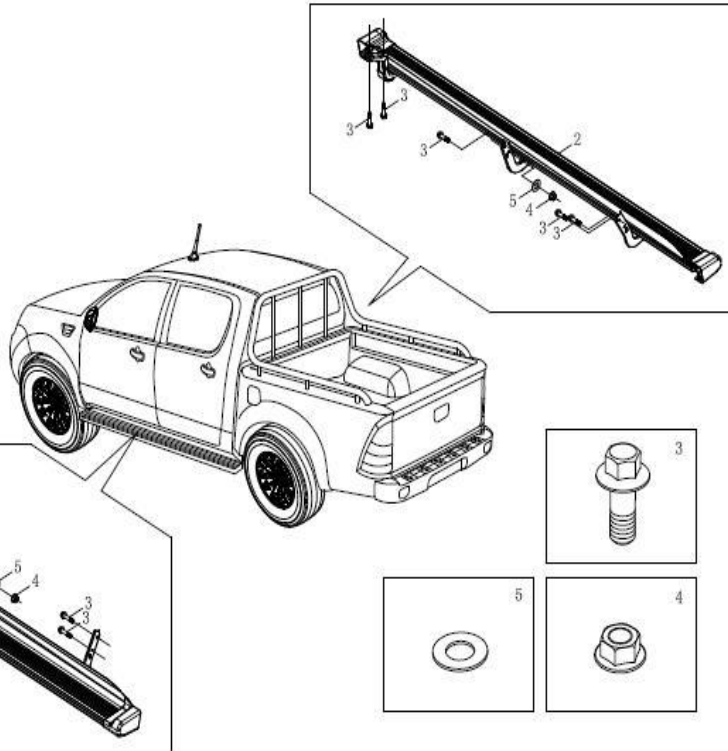

Item	EAN	Nombre	Cant
1	7701023408196	Calapie Derecho	1
2	7701023409780	Calapie Izquierdo	1
3	7701023685108	Tornillo Hexágono	10
4	7701023685962	Tuerca Hexagonal con Brida	2
5	7701023683227	Arandela Plana	2