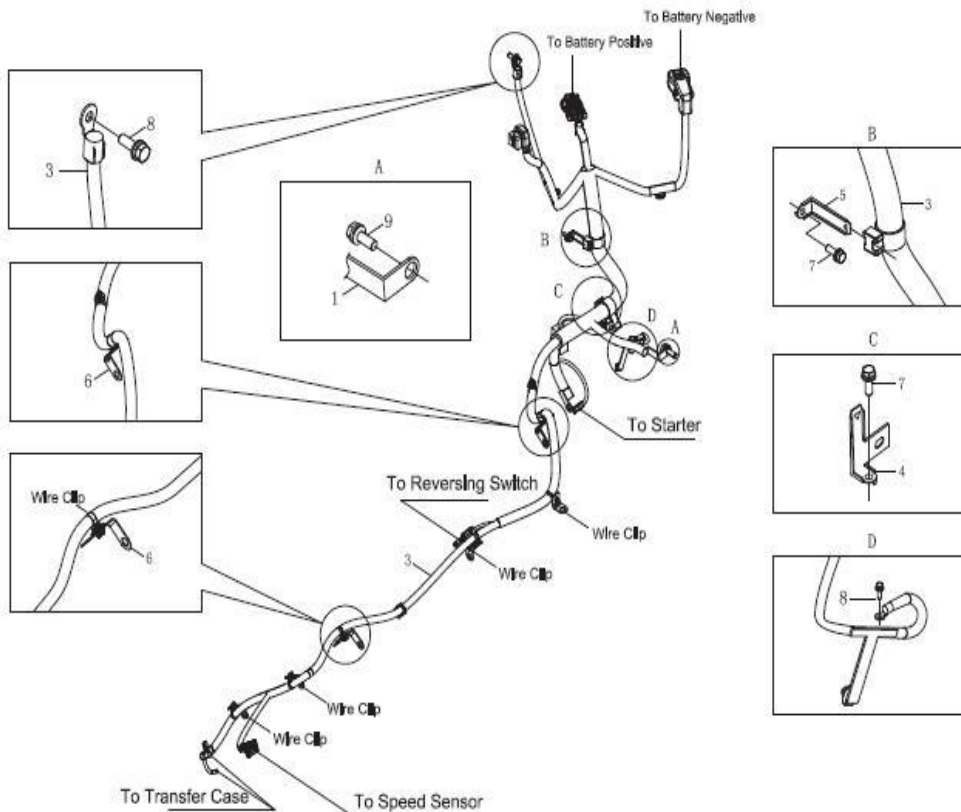

Item	EAN	Nombre	Cant
1	7701023406550	Logo Trasero TUNLAND	1
NR	7701023155410	Logo 4x4 Trasero	1
NR	7701023192613	Logo "FOTON" Trasero	1

Item	EAN	Nombre	Cant
1	7701023400527	Cable Tierra del Motor	1
2	7701023685955	Tuerca Hexagonal Flanche M6	1