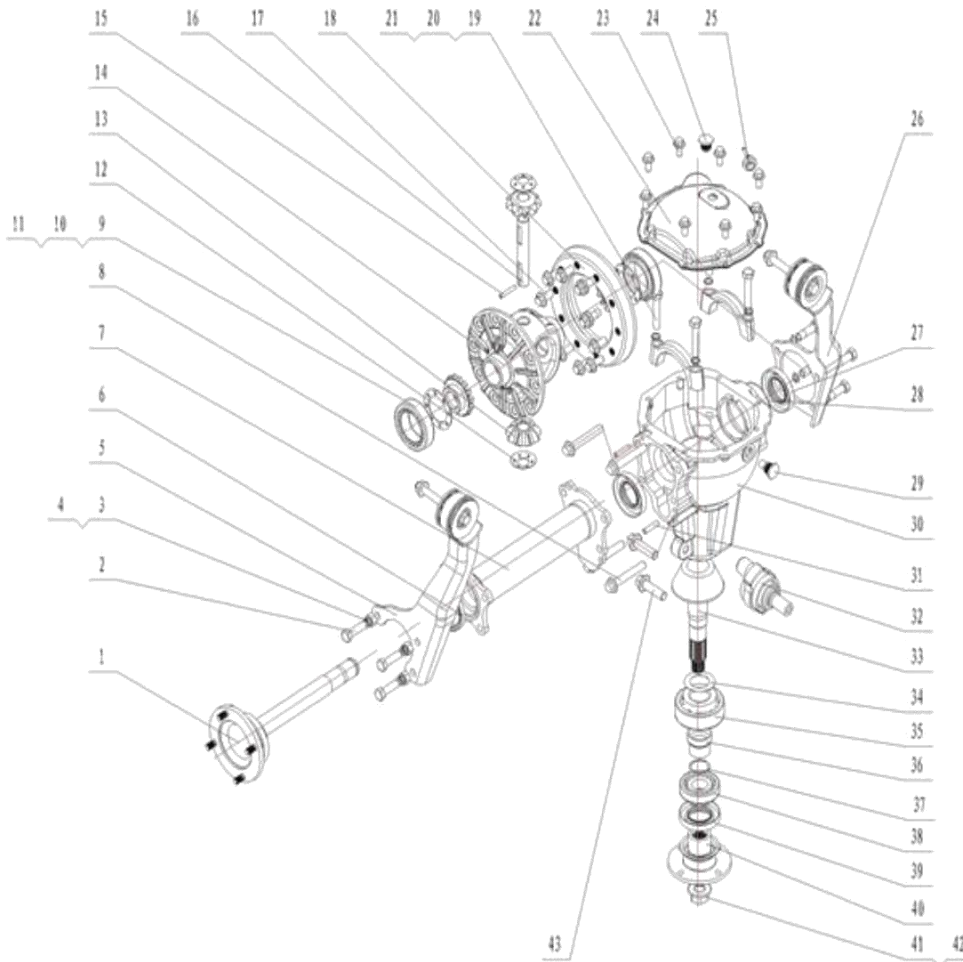

Item	EAN	Nombre	Cant
1	7701023103343	Semieje Interno Delantero	1
2	CM	Tornillo del Soporte	7
3	PLU	Empaque	11
4	CM	Tuerca del Soporte	3
5	7701023103626	Soporte Derecho Diferencial Delantero	1
6	7701023149051	Retenedor Eje Delantero	1
7	7705946259743	Eje tubular	1
8	CM	Tornillo del Eje Tubular-Carcasa Diferencial	4
9	7701023103381	Rodamiento del Diferencial Delantero	2
10	7701023103398	Arandela del Planetario Delantero	2
11	7701023103367	Planetario	2
12	7701023067249	Arandela de Satélite	2
13	7701023103336	Satélite Delantero	2
14	7701023103411	Portacorona Delantero	1
15	7701023103428	Pin Fijador	1
16	7701023103435	Eje Satélites Delanteros	1
17	7701023103442	Perno Portacorona Delantero	10
18	7701023103848	Speed/Corona Delantero	1
19	CM	Tornillo de la Tapa del Rodamiento	4
20	CM	Arandela de Presión	4
21	PLU	Tapa Rodamiento	2
22	7701023103459	Tapa Diferencial Delantero	1
23	CM	Tornillo de la Carcasa del Diferencial	8
24	7701023103466	Tapón de Llenado del Diferencial Delantero	1