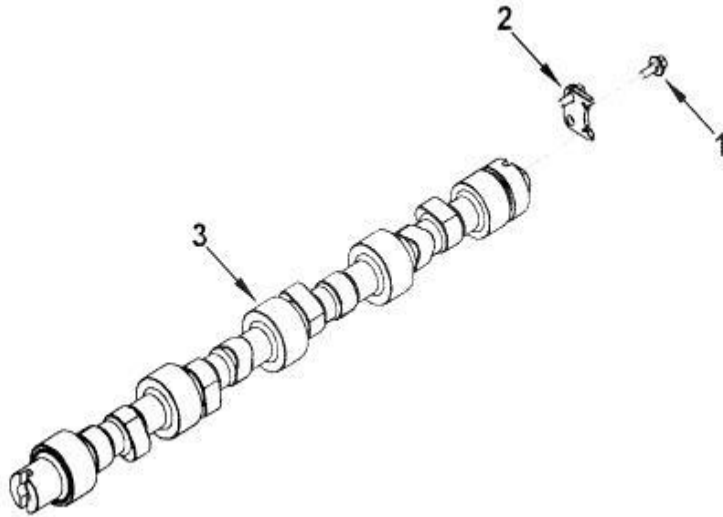

Item	EAN	Nombre	Cant
1	CM	Tornillo Hexágono con Brida M6*1*14	1
2	7701023367646	Plato de Ajuste del Eje de Levas	1
3	7701023367257	Árbol de Levas	2