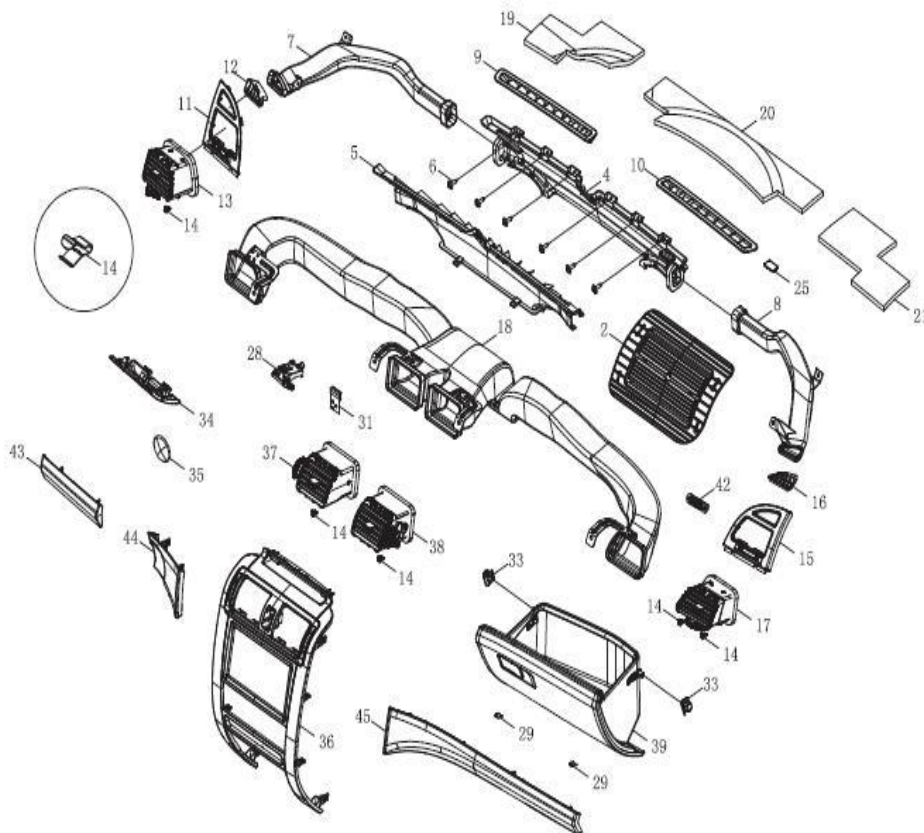

Item	EAN	Nombre	Cant
1	7701023406963	Panel del Tablero de Instrumentos	1
2	PLU	Soporte del Air Bag del Copiloto	1
3	7701023434454	Soporte de Fijación	1
4	PLU	Sección frontal Sistema de Ventilación Delantero	1
5	PLU	Sección Trasera Sistema Ventilación Delantero	1
6	CM	Tornillo de Estrella con Arandela	6
7	PLU	Tubo Izquierdo del Sistema Ventilación Delantero	1
8	PLU	Tubo Derecho Sistema de Ventilación Delantero	1
9	7701023407243	Rejilla Desempañadora Izquierda	1
10	7701023407250	Rejilla Desempañadora Derecha	1
11	7701023409322	Decoración de la Rejilla de Ventilación Izquierda	1
12	PLU	Rejilla Izquierda Superior Sistema de Ventilación	1
13	7701023407267	Rejilla Izquierda Inferior Sistema de Ventilación	1
14	7701023409261	Clip Metálico del Panel de Instrumentos	24
15	7701023409339	Decoración de la Rejilla de Ventilación Derecha	1
16	PLU	Rejilla Derecha Superior Sistema de Ventilación	1
17	7701023407274	Rejilla Derecha Inferior Sistema de Ventilación	1
18	PLU	Tubería de Aire	1
19	PLU	Aislamiento Acústico Izquierdo	1
20	PLU	Aislamiento Acústico Central	1
21	PLU	Aislamiento Acústico Derecho	1