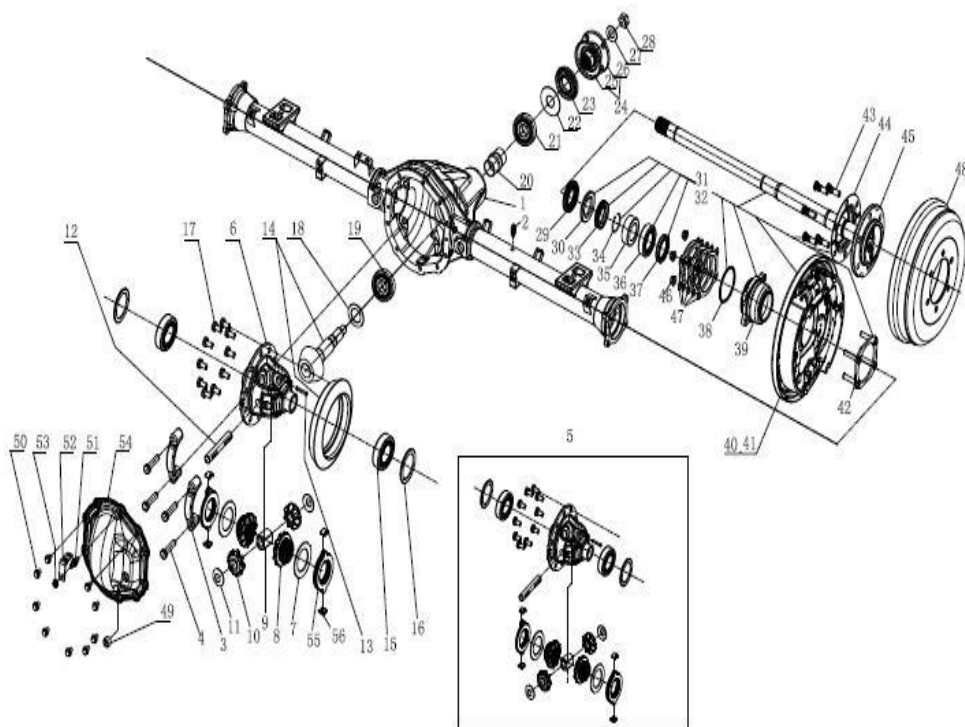

Item	EAN	Nombre	Cant
48	7701023409346	Campana Trasera	2
49	7701023103756	Tapón Llenado Diferencial Trasero	1
50	CM	Tornillo de la Tapa del Diferencial Trasero	9
51	CM	Tornillo Posicionador del Soporte de ABS	1
52	CM	Soporte del ABS	1
53	CM	Tuerca Fijadora	1
54	7701023103763	Tapa del Diferencial Trasero	1
NR	7701023103794	Retenedor Speed Trasero