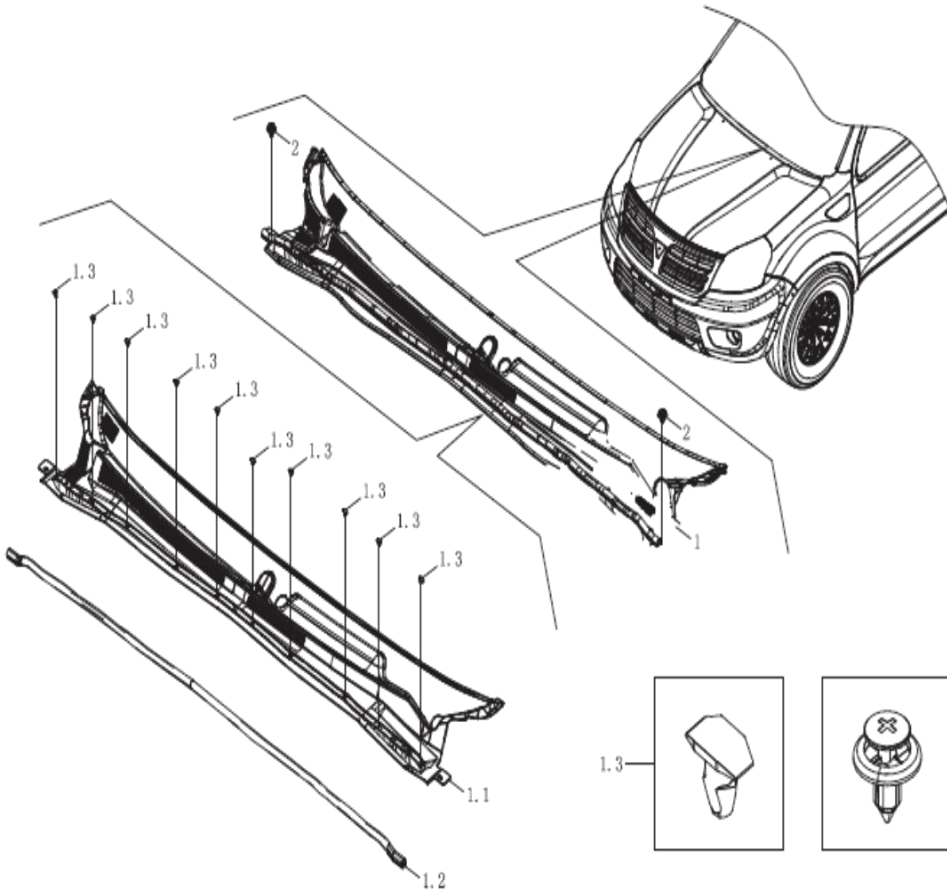

Limpiabrisas Delantero y Trasero

Item	EAN	Nombre	Cant
1	7701023425209	Panel Decorativo Inferior del Parabrisas Frontal	1
1.1	PLU	Moldura Inferior del Parabrisas Delantero	1
1.2	7701023433020	Empaque Inferior del Panorámico	1
1.3	7701023433037	Botón Inferior del Panorámico	10
2	7701023409063	Pin Plástico Deflector	2