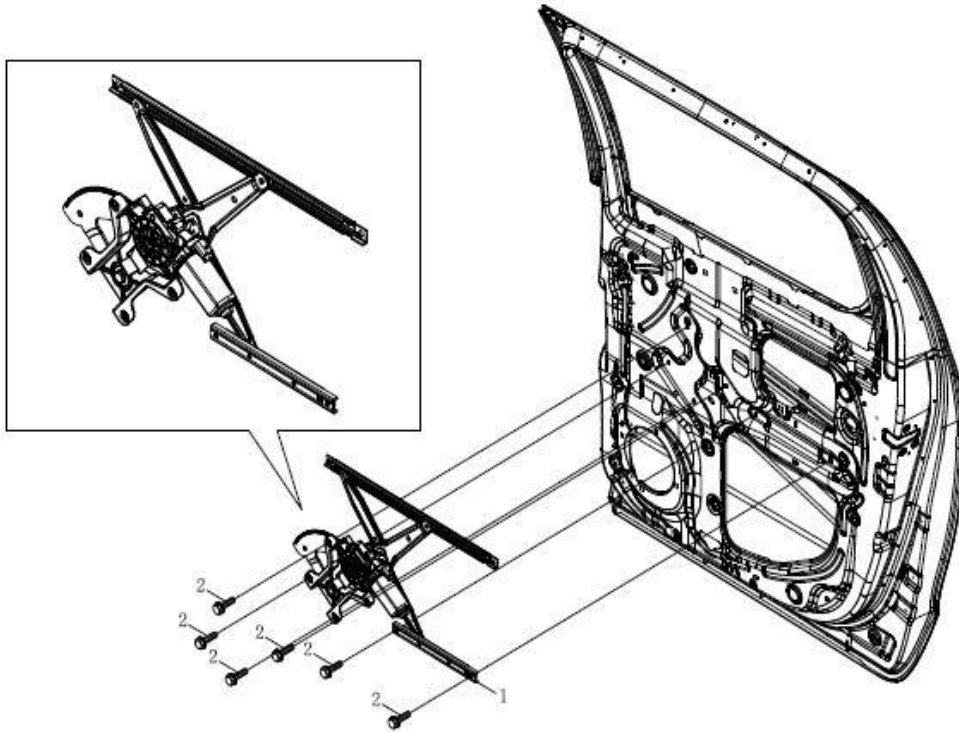

Item	EAN	Nombre	Cant
1	7701023406581	Cremallera del Vidrio Trasero Izquierdo	1
1	7701023406598	Cremallera del Vidrio Trasero Derecho	1
2	7701023699518	Tornillo Hexagono con Brida M6*12	6