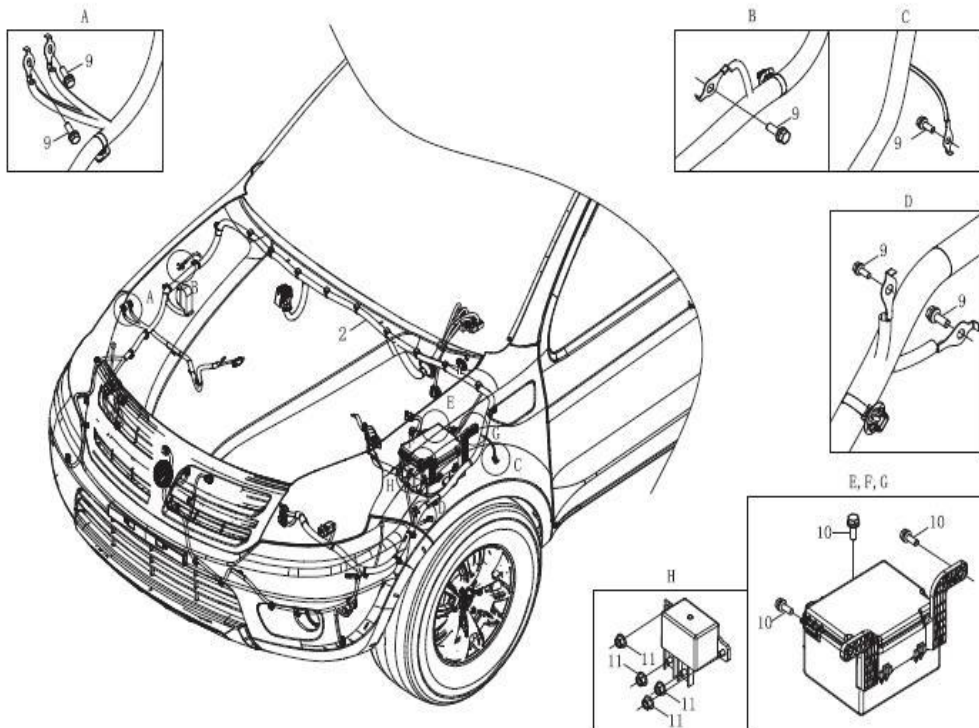

Item	EAN	Nombre	Cant
9	7701023684781	Tornillo Hexágono (A+AP) M6*20	14
10	7701023684811	Tornillo Hexágono (A+AP) M8*25	3
11	7701023685955	Tuerca Hexagonal	4