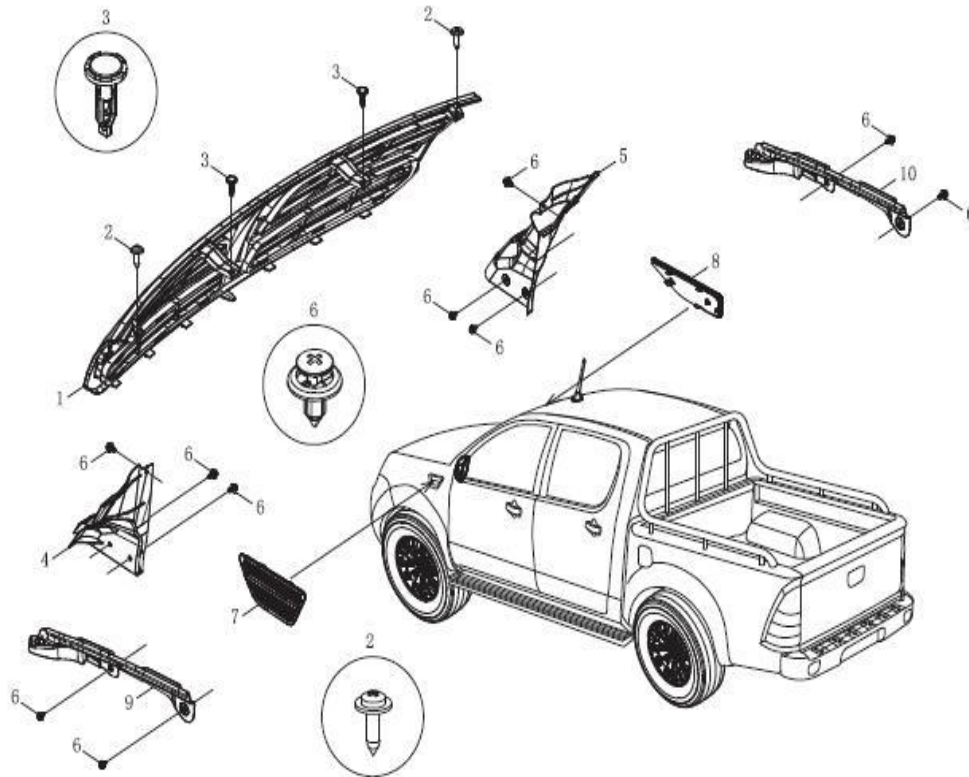

Item	EAN	Nombre	Cant
1	7701023406628	Persiana	1
2	CM	Tornillo de Estrella con Arandela de la Parrilla frontal	2
3	7701023408257	Botón de Persiana	5
4	7701023108577	Soporte de la Rejilla Izquierda	1
5	7701023108584	Soporte de la Rejilla Derecha	1
6	7701023409063	Pin Plástico Deflector	12
7	7701023408608	Rejilla de la Nave Delantera Izquierda	1
8	7701023408615	Rejilla de la Nave Delantera Derecha	1
9	7701023410564	Tapón Lateral Izquierdo del Guardabarros	1
10	7701023410571	Tapón Lateral Derecho del Guardabarros	1