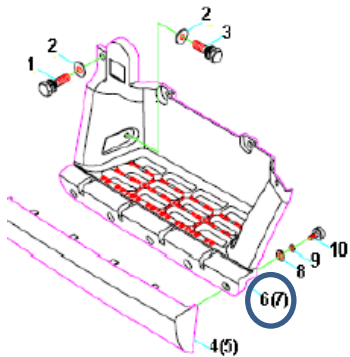

Cuando en la columna de EAN aparece la palabra CJ, el repuesto solo se vende en conjunto, es decir, no se vende la bancada de diferencia sola 24, es necesario comprar la carcasa de diferencial 22-25.

Item	EAN	Nombre	Cant
20	7701023523509	Cruceta Diferencial	1
21	7701023523516	Portacorona Completa	1
22	CM	Perno Bancada Diferencial	2
23	7701023694605	Arandela de Presión M14	4
24	CJ	Bancada Diferencial	2
25	CJ	Carcasa Diferencial	1
22-25	7701023579278	Carcasa de Diferencial	1

Imagen 1. Buscador.

1.3. Confrontar el número de pieza de la imagen del subsistema con la columna Ítem de la tabla e identificar el EAN (Ver imagen 2).

1	7701023684811	Tornillo Hexagono (A+AP)
2	7701023683043	Arandela M8
3	7701023684859	Tornillo Hexagono (A+AP)
4	7701023305792	Bisel Calapie Izquierdo
5	7701023305808	Bisel Calapie Derecho
6	7701023477864	Calapie Izquierdo con Bise
	7701023164030	Calapie Izquierdo 2014
7	7701023477871	Calapie Derecho con Bisel
	7701023164047	Calapie Derecho 2014
8	7701023682985	Arandela M4