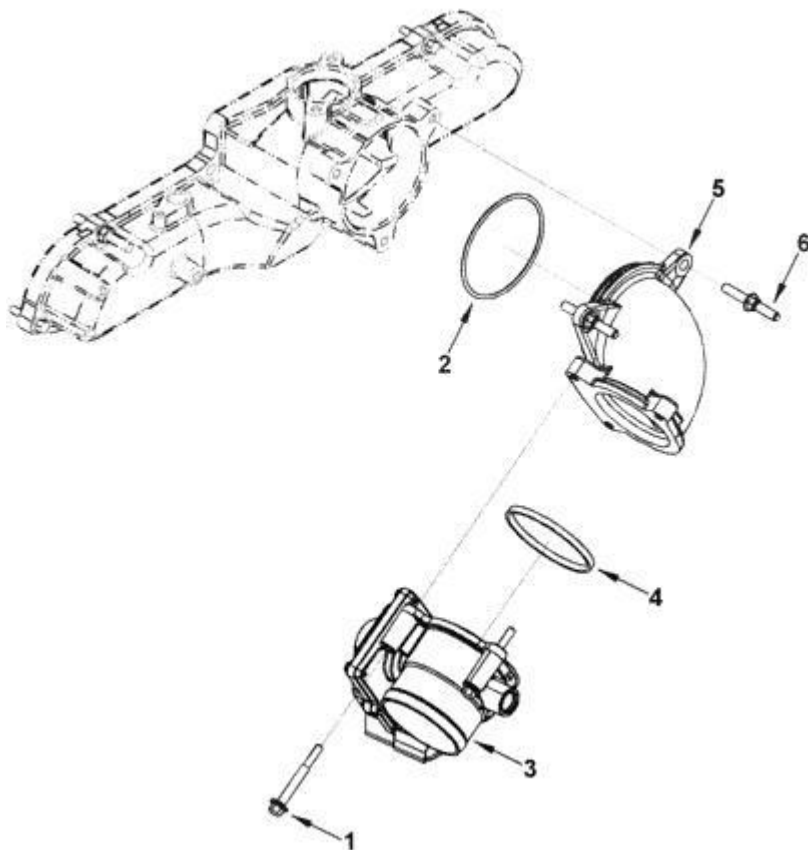

Item	EAN	Nombre	Cant
1	CM	Tornillo Hexágono con Brida	3
2	7701023230469	Oring Admision de Aire	1
3	7701023071635	Válvula de Control de Aire	1
4	7701023454766	Sello de la Válvula	1
5	PLU	Tubo de Entrada de Aire	1
6	7705946008457	Tornillo Hexágono con Brida	3