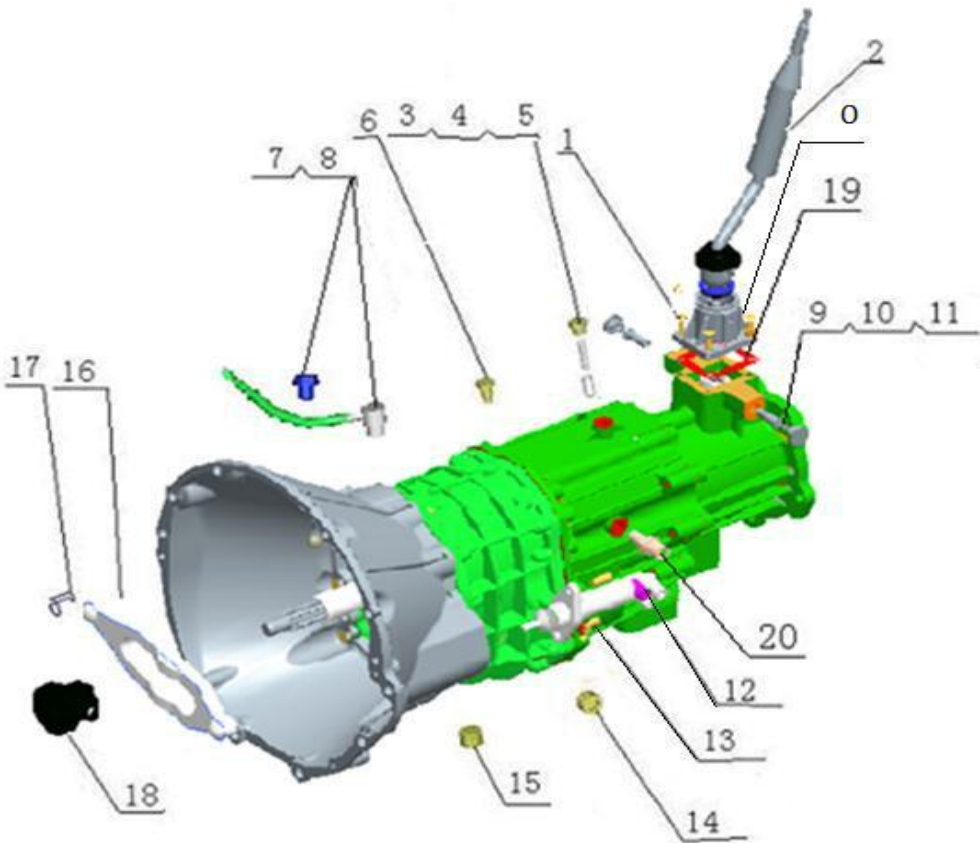

Item	EAN	Nombre	Cant
16	7701023210706	Horquilla del Clutch	1
17	CM	Amarra de Apriete	1
18	7701023433013	Rodamiento del Clutch	1
19	PLU	Empaque de la Tapa de la Palanca de Cambios	1
20	7701023128018	Sensor Reversa	1