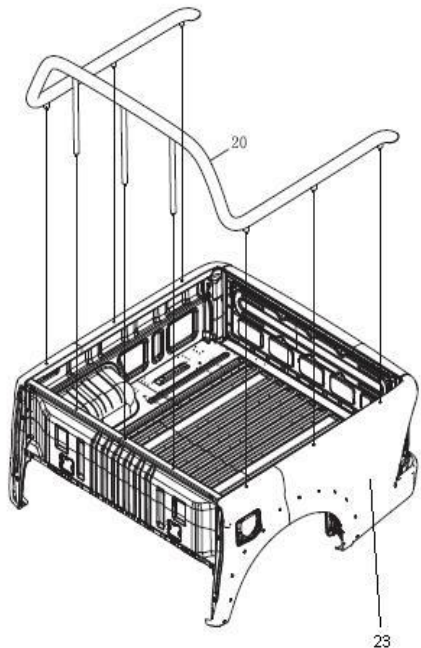

Item	EAN	Nombre	Cant
20	7701023108881	Barra Antivuelco	1
NR	7701023146234	Barra Antivuelco Agua Negra	1
NR	7701023146241	Barra Antivuelco Lujó	1
NR	7701023146227	Barra Antivuelco Petrolera	1
21	7701023108898	Soporte de la Barra Antivuelco	6
22	7701023686020	Tuerca De Seguridad M8	9
23	7701023185073	Pared Lateral del Volco Izquierda	1
	7701023185080	Pared Lateral del Volco Derecha	1
NR	7701023145510	Cubre Platón	1
NR	7701023154239	Carpa de Broche	1
NR	7701023146265	Carpa Plana Riel Aluminio	1
NR	7701023207768	Bisagra Compuerta Volco	2
NR	7701023207775	Tope Caucho Bisagra Volco	2
NR	7701023183987	Bedliner Volco TLD	1