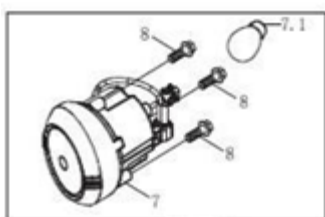

Item	EAN	Nombre	Cant
1	7701023394314	Farola Izquierda	1
1.1	7701023477055	Bombillo 12V	2
1.2	7701023310284	Bombillo de la Farola	1
1..3	7701023310291	Bombillo Naranja de Direccional	1
1.4	7701023185110	Banda Sello de la Farola Izquierda	1
2	7701023394321	Farola derecha	1
2.1	7701023477055	Bombillo 12V	2
2.2	7701023310284	Bombillo de la Farola	1
2.3	7701023310291	Bombillo Naranja de Direccional	1
2.4	7701023185127	Banda Sello de la Farola derecha	1
3	CM	Tornillo de Estrella con Arandela	6
4	CM	Clip Fijador de la Farola	6
5	7701023684774	Tornillo Hexagono con Arandela M6x16	2
6	7701023394420	Exploradora Izquierda	1
6.1	7701023679497	Bombillo 12V	1
7	7701023394437	Exploradora Derecha	1
7.1	7701023679497	Bombillo 12V	1