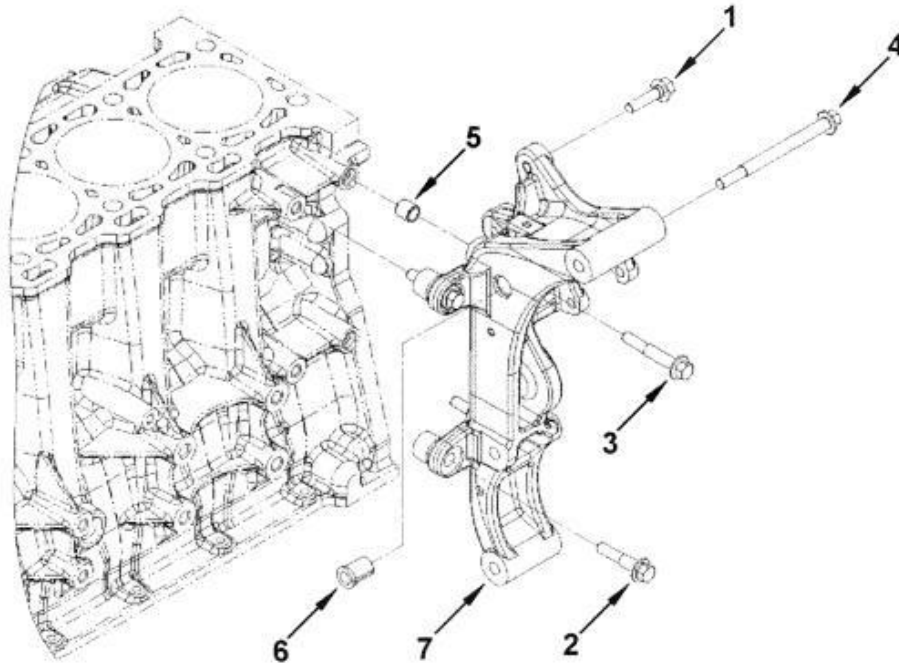

Item	EAN	Nombre	Cant
1	CM	Tornillo Hexágono con Brida M10*1.5*35	1
2	CM	Tornillo Hexágono con Brida M10*1.5*45	2
3	CM	Tornillo Hexágono con Brida M10*1.5*60	2
4	CM	Tornillo Hexágono con Brida M10*1.5*120	1
5	CM	Anillo Guía	2
6	CM	Buje Espaciador	1
7	7701023495165	Soporte del Alternador	1