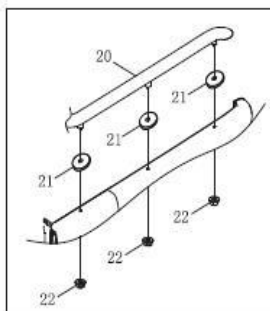

Item	EAN	Nombre	Cant
20	7701023108881	Barra Antivuelco	1
NR	7701023146234	Barra Antivuelco Agua Negra	1
NR	7701023146241	Barra Antivuelco Lujó	1
NR	7701023146227	Barra Antivuelco Petrolera	1
21	7701023108898	Soporte de la Barra Antivuelco	6
22	7701023686020	Tuerca De Seguridad M8	9
23	7701023185073	Pared Lateral del Volco Izquierda	1
	7701023185080	Pared Lateral del Volco Derecha	1
NR	7701023145510	Cubre Platón	1
NR	7701023154239	Carpa de Broche	1
NR	7701023146265	Carpa Plana Riel Aluminio	1
NR	7701023207768	Bisagra Compuerta Volco	2
NR	7701023207775	Tope Caucho Bisagra Volco	2
NR	7701023183987	Bedliner Volco TLD	1