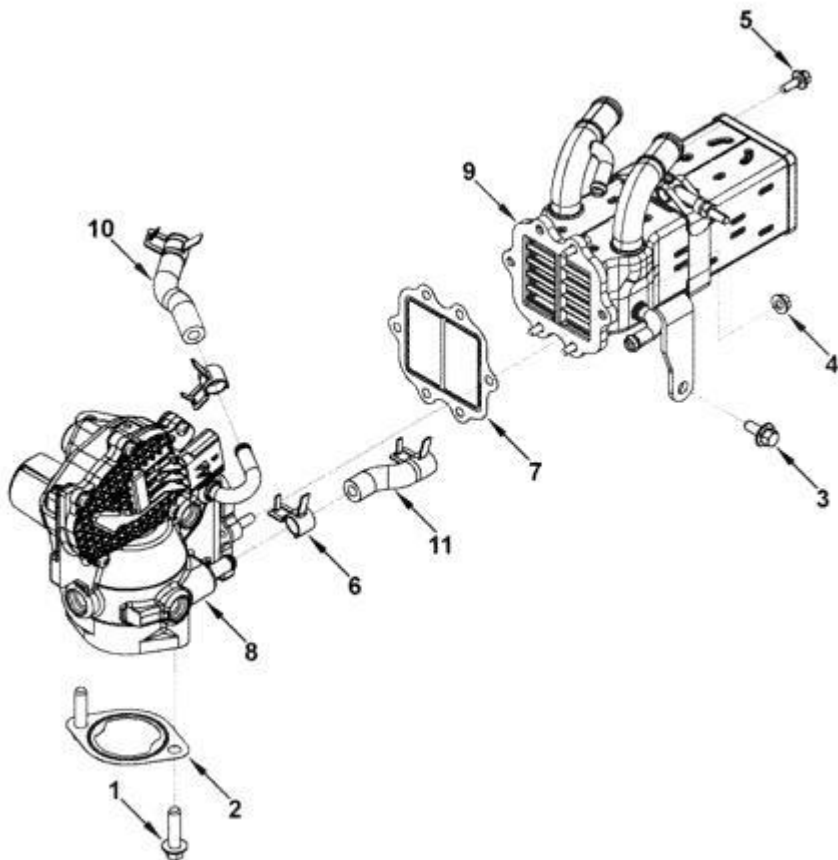

Recirculación de los Gases de Escape

Item	EAN	Nombre	Cant
1	CM	Tornillo Hexágono con Brida	2
2	CM	Empaque de la Conexión	1
3	CM	Tornillo Hexágono con Brida	2
4	CM	Tuerca Hexagonal Con Brida M6*1	2
5	CM	Tornillo Hexágono con Brida M6*1*16	4
6	CM	Abrazadera de Presión	4
7	7701023494953	Empaque de la Conexión	1
8	7701023373326	Válvula de Recirculación	1
9	7701023373333	Enfriador de Recirculación	1
10	PLU	Manguera Moldeable	1
11	7705946010634	Manguera Motor	1