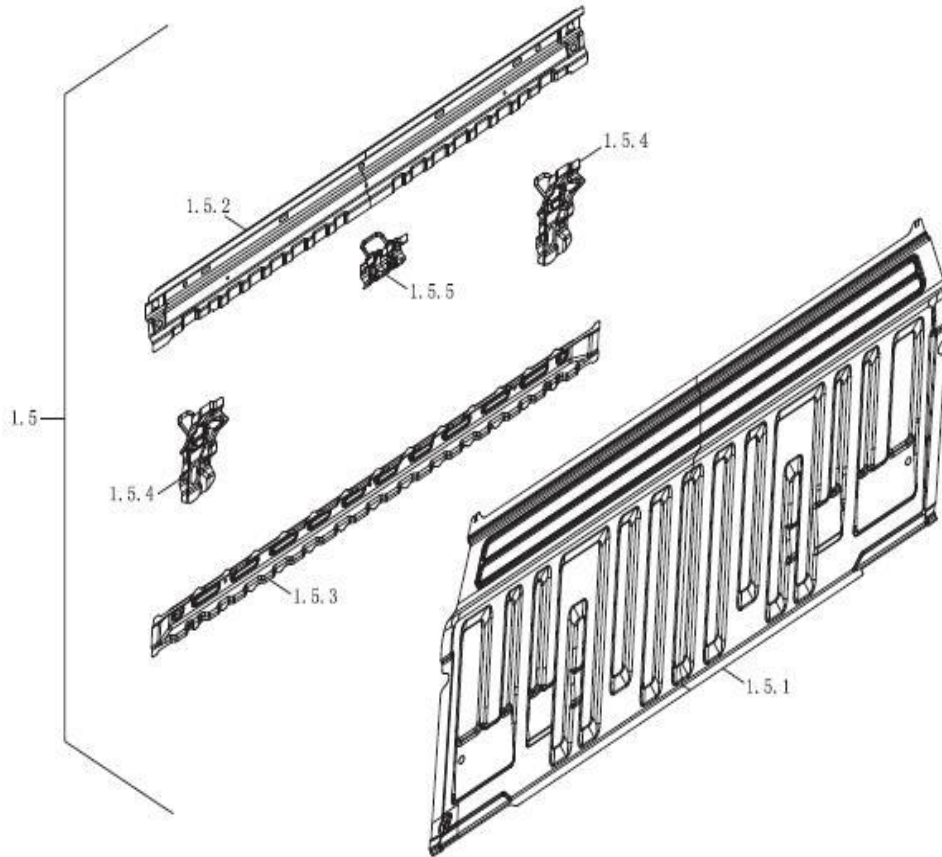

Item	EAN	Nombre	Cant
1.5	7701023425308	Pared Trasera de la Cabina	1
1.5.1	PLU	Panel Trasero	1
1.5.2	PLU	Centro Transversal Inferior Parabrisas Trasero	1
1.5.3	PLU	Viga Transversal del Panel de la Pared Trasera	1
1.5.4	PLU	Plato de Montaje del Asiento Trasero	2
1.5.5	PLU	Plato de Montaje del Panel de la Pared Trasera	1