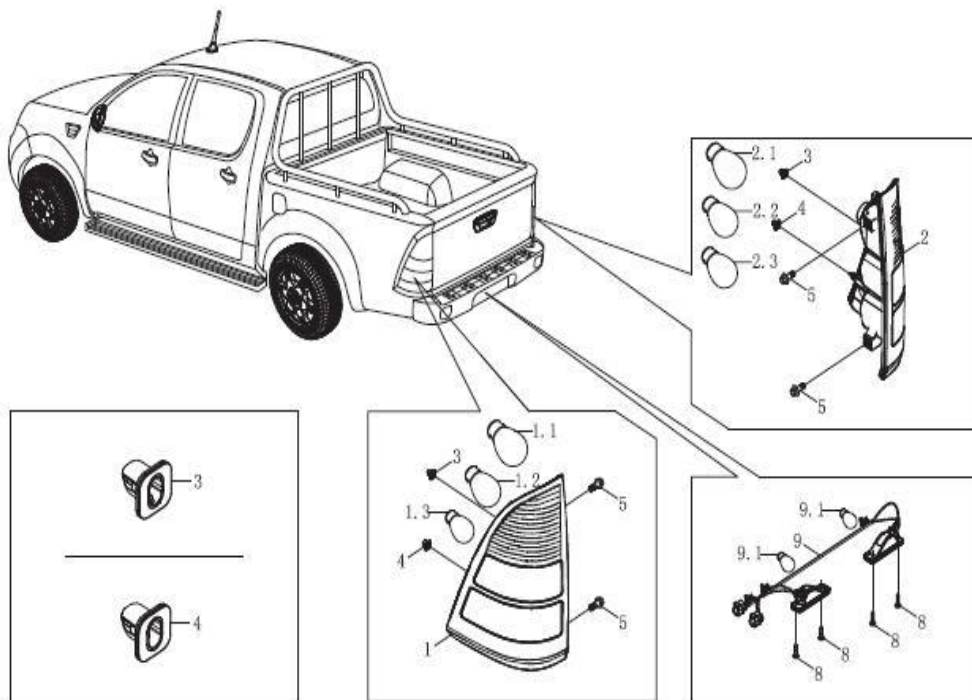

Item	EAN	Nombre	Cant
1	7701023353038	Stop Izquierdo	1
1.1	77010233310291	Bombillo Naranja Dirección	1
1.2	77010233310253	Bombillo de Direccional	1
1.3	7701023668255	Bombillo Techo Tracto 12V 5W	1
2	7701023353021	Stop Derecho	1
2.1	77010233310291	Bombillo Naranja de Direccional	1
2.2	77010233310253	Bombillo de Direccional	1
2.3	77010233310253	Bombillo de Direccional	1
3	7701023050050	Botón Superior del Stop	2
4	7701023050067	Botón Inferior del Stop	2
5	7701023684262	Tornillo Hexagono con Brida M6x16	4
8	CM	Tornillo de Estrella (A+AP)	6
9	7701023119351	Luces de Placa	1
9.1	77010233310284	Bombillo Posición Farola	2