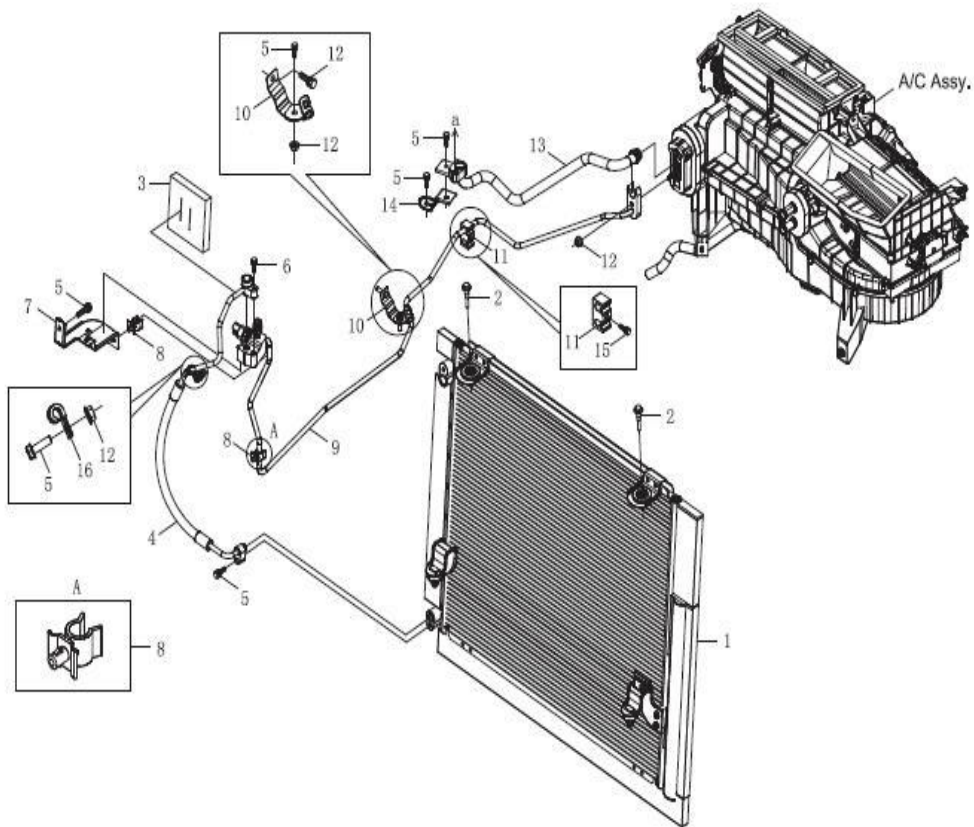

Item	EAN	Nombre	Cant
1	7701023402347	Condensador del Aire Acondicionado	1
2	CM	Tornillo de Montaje del Condensador	2
3	CM	Esponja del Condensador	1
4	7701023402392	Manguera 2 Condensador-Evaporador	1
5	CM	Tornillo Hexágono (A+AP)M6*25	9
6	CM	Tornillo Hexágono (A+AP)M6*30	1
7	7701023231220	Soporte 1 Manguera Evaporador - Compresor	1
8	7701023231213	Clip 1 Manguera Evaporador-Compresor	2
9	7701023402323	Manguera 1 Condensador-Evaporador	1
10	7701023231206	Clip 2 Manguera Evaporador - Compresor	1
11	CM	Clip de Tubo de Combustible	1
12	7701023685955	Tuerca Hexagonal con Brida M6	3
13	7701023402408	Manguera Evaporador-Compresor	1
14	7701023231237	Soporte 2 Manguera Evaporador - Compresor	1
15	CM	Tornillo Hexágono (A+AP) M6*35	1
16	7701023234917	Clip 2 Manguera Condensador - Evaporador	1