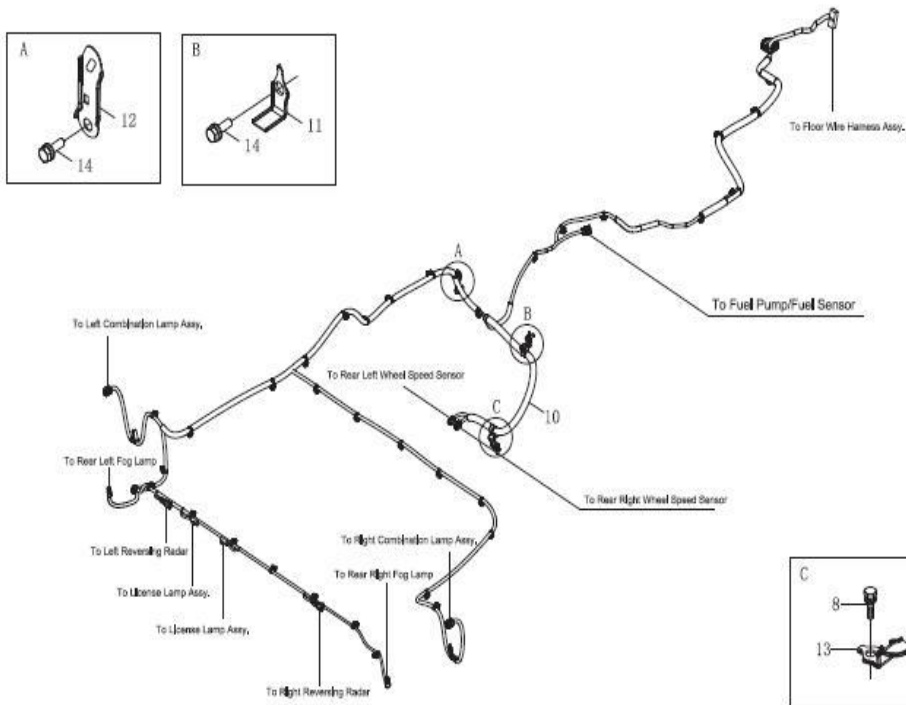

Item	EAN	Nombre	Cant
10	7701023402880	Arnés Eléctrico Chasis	1
11	PLU	Soporte de Enganche al Marco 1	1
12	PLU	Soporte de Enganche al Marco 2	1
13	PLU	Soporte de Enganche al Marco 3	1
14	7701023684798	Tornillo Hexágono (A+AP) M8*16	2