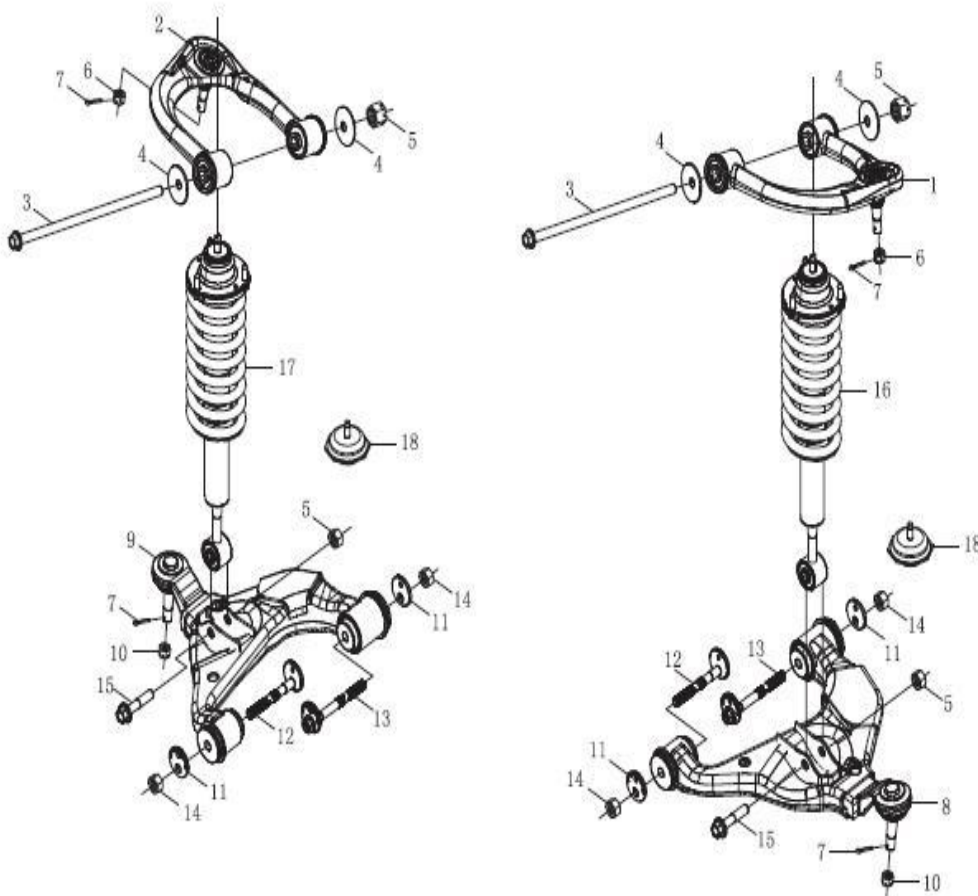

Item	EAN	Nombre	Cant
1	7701023403580	Soporte Superior Izquierdo del Amortiguador	1
2	7701023403597	Soporte Superior Derecho del Amortiguador	1
3	7701023409667	Pasador Superior del Amortiguador Delantero	2
4	7701023062084	Arandela del Eje del Soporte Superior	4
5	7701023062091	Tuerca del Eje del Soporte Superior	4
6	7701023062107	Tuerca Ranurada Hexagonal del Soporte	2
7	CM	Pin Chaveta 3.2*40	4
8	7701023403627	Soporte Inferior Izquierdo del Amortiguador	1
9	7701023403733	Soporte Inferior Derecho del Amortiguador	1
10	CM	Tuerca Ranurada Hexagonal del Soporte Inferior	2
11	7701023062145	Arandela de Ajuste	4
12	7701023409674	Leva Frontal del Amortiguador Delantero	2
13	7701023409681	Leva Trasera del Amortiguador Delantero	2
14	7701023782913	Tuerca Fijadora del Soporte Inferior	4
15	7701023062138	Pin con Arandela del Soporte Inferior Frontal	2
16	PLU	Resorte Frontal Izquierdo	1
17	PLU	Resorte Frontal Derecho	1
18	7701023397810	Tope de la Suspensión Delantera	2
NR	7701023135078	Amortiguador Completo Izquierdo	1
NR	7701023135085	Amortiguador Completo Derecho	1