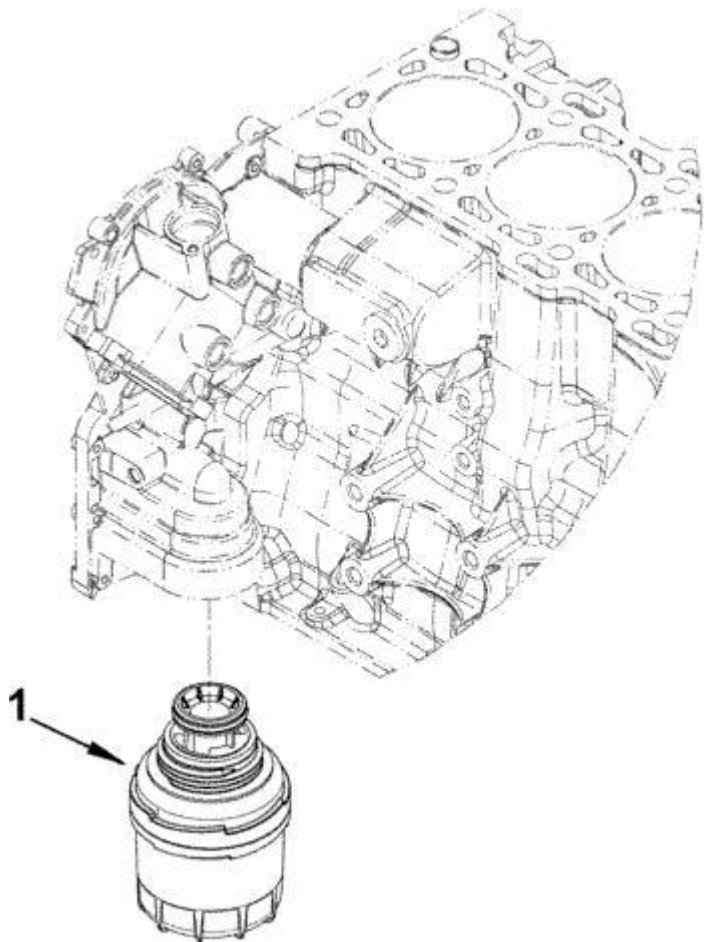

Item	EAN	Nombre	Cant
1	7701023369527	Filtro de Aceite	1