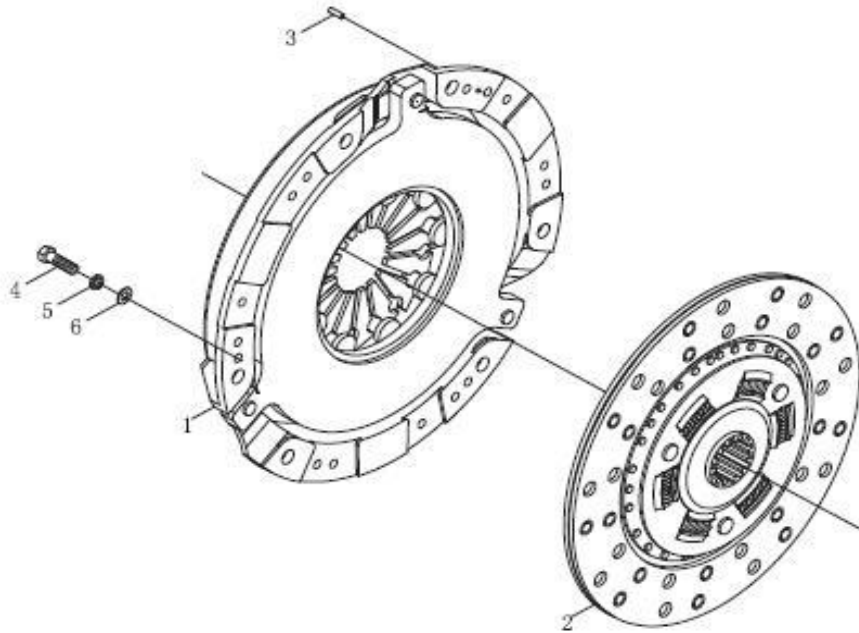

Item	EAN	Nombre	Cant
1	7701023414319	Prensa del Clutch	1
2	7701023430852	Disco de Clutch	1
3	CM	Pin posicionador	2
4	7701023685122	Tornillo de Cabeza Hexagonal M8*25	12
5	7701023682978	Arandela de Presión M8	12
6	7701023683043	Arandela M8	12