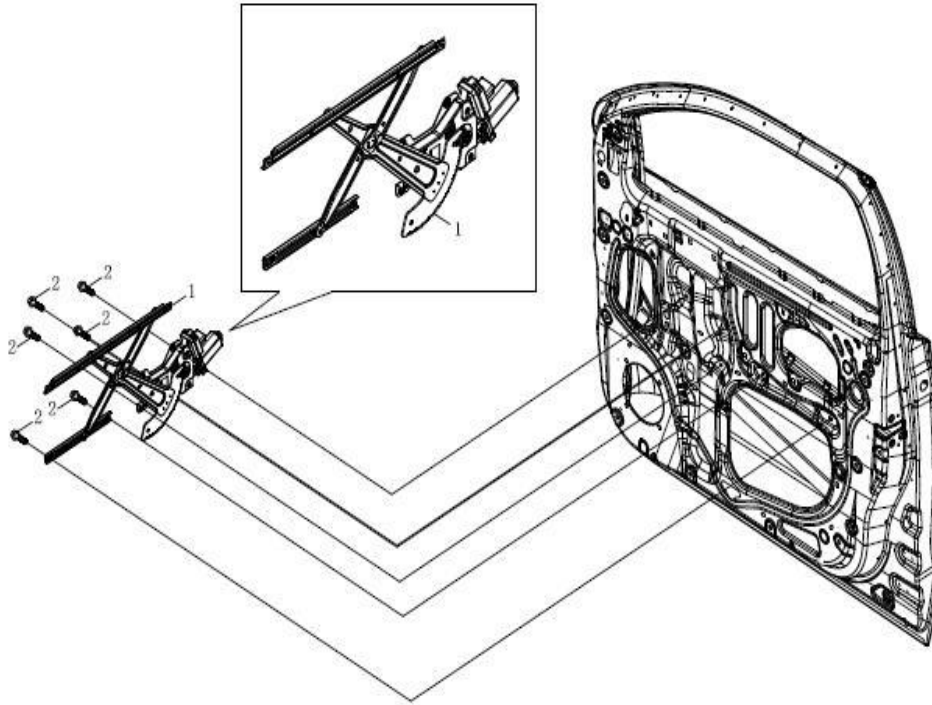

Item	EAN	Nombre	Cant
1	7701023406574	Cremallera Delantera Derecha	1
1	7701023135016	Cremallera Delantera Izquierda	1
2	7701023699518	Tornillo Hexagono con Brida M6*12	6
NR	7701023148719	Kit Campaña Eleva-Vidrio