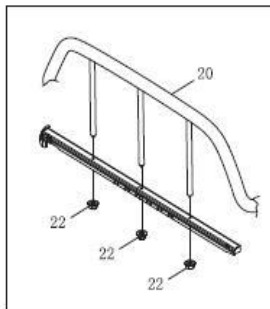

Item	EAN	Nombre	Cant
20	7701023108881	Barra Antivuelco	1
NR	7701023146234	Barra Antivuelco Agua Negra	1
NR	7701023146241	Barra Antivuelco Lujó	1
NR	7701023146227	Barra Antivuelco Petrolera	1
21	7701023108898	Soporte de la Barra Antivuelco	6
22	7701023686020	Tuerca De Seguridad M8	9
23	7701023185073	Pared Lateral del Volco Izquierda	1
	7701023185080	Pared Lateral del Volco Derecha	1
NR	7701023145510	Cubre Platón	1
NR	7701023154239	Carpa de Broche	1
NR	7701023146265	Carpa Plana Riel Aluminio	1
NR	7701023207768	Bisagra Compuerta Volco	2
NR	7701023207775	Tope Caucho Bisagra Volco	2
NR	7701023183987	Bedliner Volco TLD	1