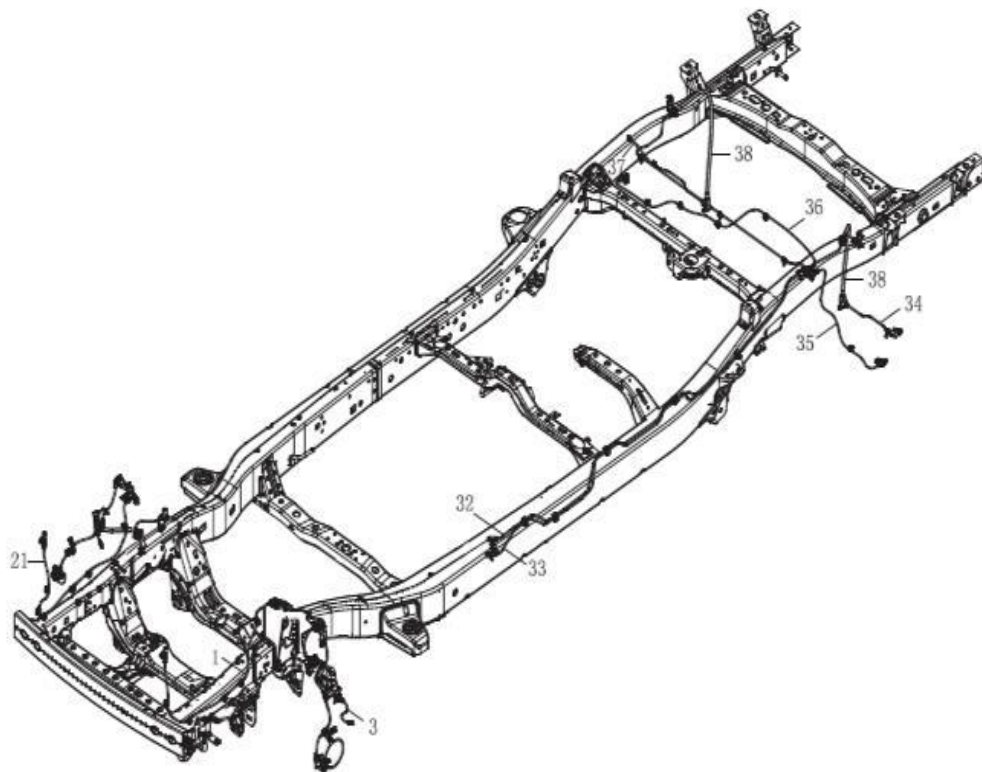

Item	EAN	Nombre	Cant
1	7701023408127	Tubo de Freno Delantero Derecho	1
3	7701023408110	Tubo de Freno Delantero Izquierdo	1
21	7701023401531	Sensor Velocidad Delantero Derecho	1
32	7701023408752	Tubo Lateral Izquierdo 1 de Freno	1
33	7701023408806	Tubo Lateral Izquierdo 2 de Freno	1
34	7701023408097	Tubo de Freno Trasero Izquierdo	1
35	7701023401500	Sensor Velocidad Trasero Izquierdo	1
36	7701023401517	Sensor Velocidad Trasero Derecho	1
37	7701023408103	Tubo de Freno Trasero derecho	1
38	7701023352963	Manguera de Freno	2