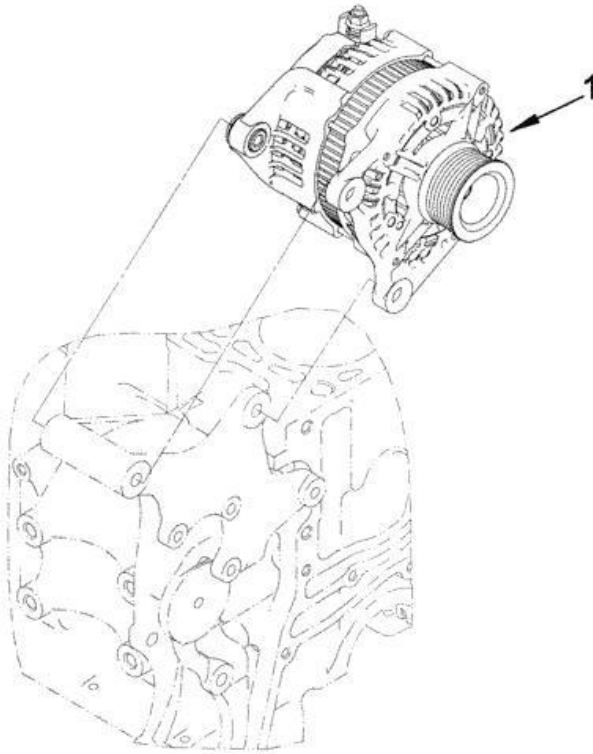

Item	EAN	Nombre	Cant
1	7701023354301	Alternador	1