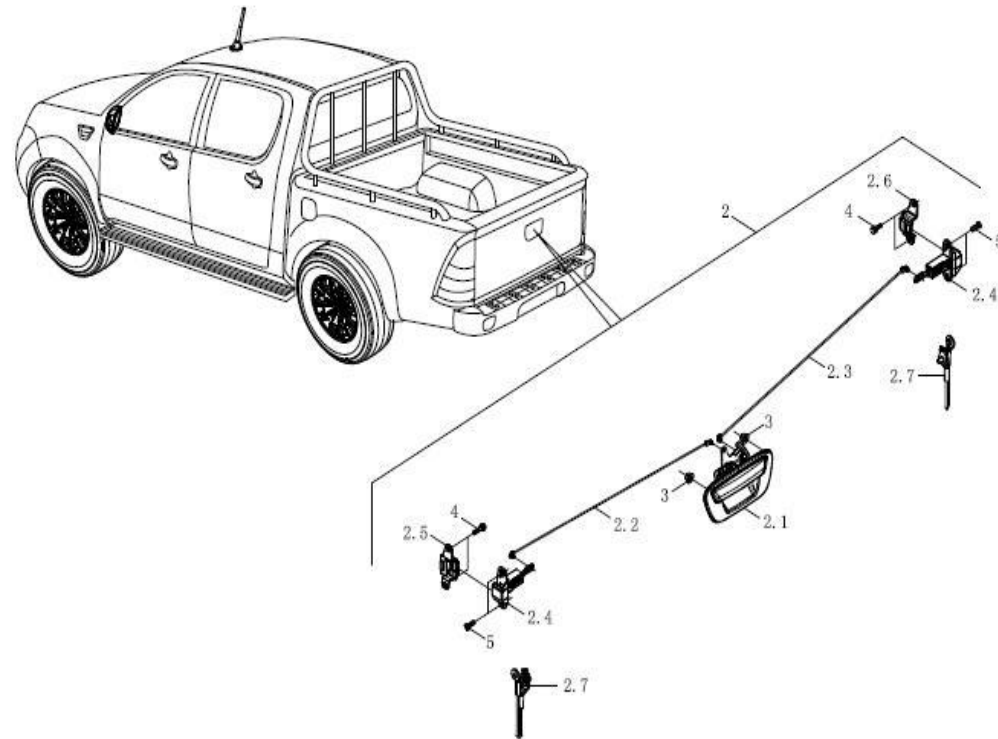

Item	EAN	Nombre	Cant
2	7701023403054	Seguro del Volco Completo	1
2.1	7701023434720	Manija de la Puerta del Volco	1
2.2	CJ	Barra de Acoplamiento 1 del Seguro del Volco	1
2.3	CJ	Barra de Acoplamiento 2 del Seguro del Volco	1
2.4	CJ	Seguro del volco	1
2.5	CJ	Cerrojo Izquierdo del Volco	1
2.6	CJ	Cerrojo Derecho del Volco	1
2.7	7701023163484	Guaya de Tope de la Puerta del Volco	2
3	7701023686013	Tuerca Hexagonal con Brida M5	2
4	7701023684804	Tornillo Hexágono (A+AP) M8*20	4
5	PLU	Tornillo de Estrella de Cabeza Avellanada	4
NR	7701023145534	Llave del Volco