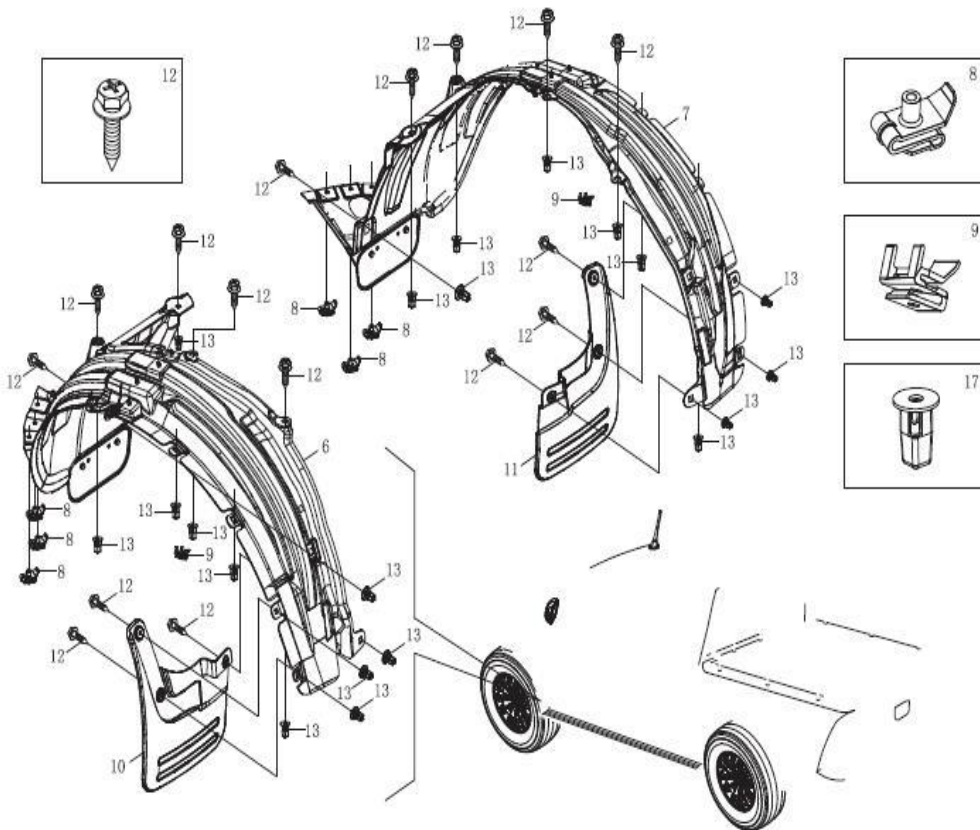

Item	EAN	Nombre	Cant
6	7701023409766	Guardabarros Delantero Izquierdo	1
7	7701023409773	Guardabarros Delantero Derecho	1
8	7701023409100	Clip Frontal del Guardabarros Delantero	6
9	7701023409117	Clip Lateral del Guardabarros Delantero	2
10	7701023406727	Salpicadero Delantero Izquierdo	1
11	7701023406734	Salpicadero Delantero Derecho	1
12	CM	Tornillo Autorroscante	28
13	CM	Tuerca de Asiento del Guardabarros	36