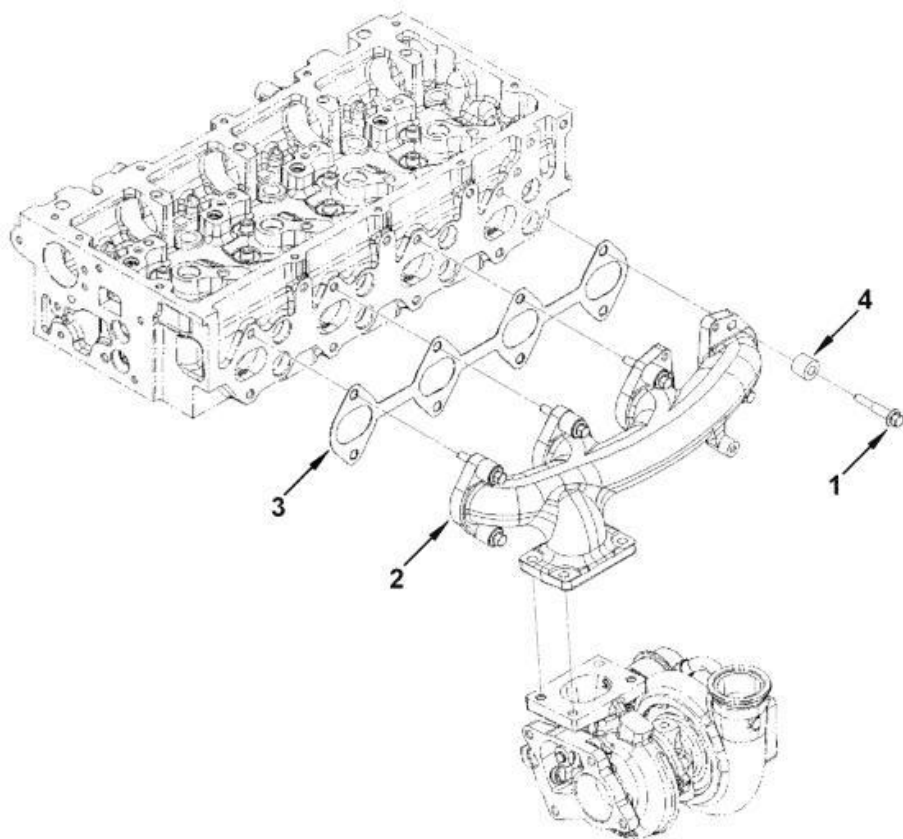

Item	EAN	Nombre	Cant
1	CM	Tornillo Hexágono con Brida	8
2	7701023367509	Múltiple de Escape	1
3	7701023367493	Empaque Múltiple de Escape	1
4	CM	Buje Espaciador	8