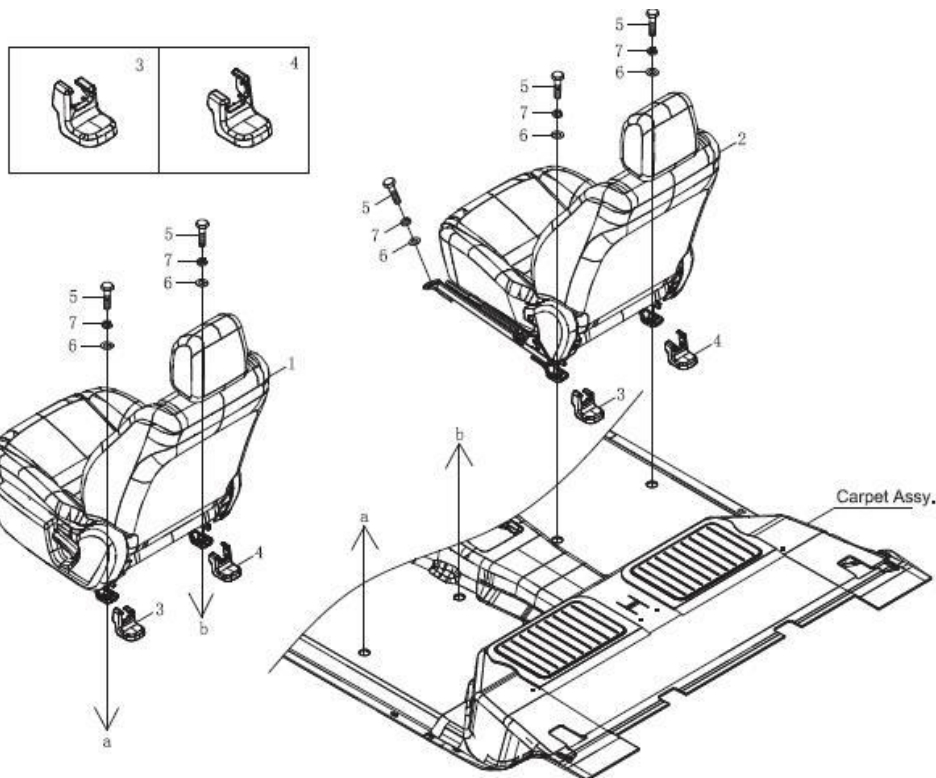

Item	EAN	Nombre	Cant
1	7701023403610	Silla Conductor Cuero	1
2	7701023408813	Silla Copiloto Cuero	1
3	7701023438131	Decoración del Riel de la Silla Izquierda	2
4	7701023438148	Decoración del Riel de la Silla Derecha	2
5	7701023685016	Tornillo Hexágono M10*25	8
6	7701023683067	Arandela Plana M10	8
7	7701023684545	Arandela de Presión M10	8
NR	7701023142502	Cojinería de Cuero