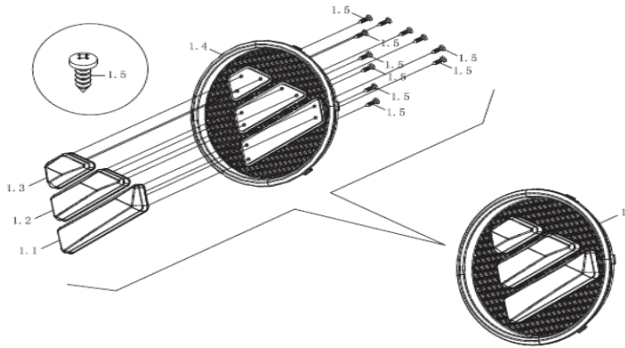

Item	EAN	Nombre	Cant
1	7701023397728	Logo Diamante Frontal	1
1.1	CJ	Parte 1 del Logo	1
1.2	CJ	Parte 2 del Logo	1
1.3	CJ	Parte 3 del Logo	1
1.4	CJ	Parte 4 del Logo	1
1.5	CJ	Tornillo de Estrella	11
2	7701023406543	Logo Lateral Cummins	2
2	7701023260206	Marca Lateral C2.8 Roja	2
NR	7701023260190	Marca "Tunland S" Trasera	1