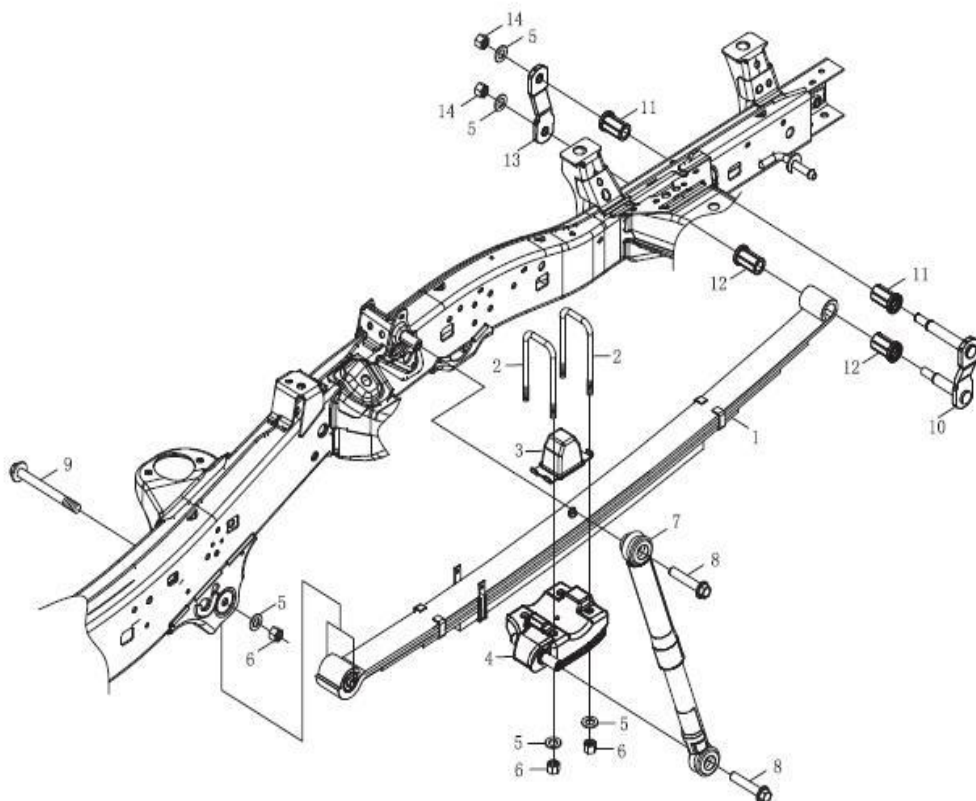

Item	EAN	Nombre	Cant
1	7701023438049	Ballesta Trasera	2
2	7701023119528	Grapa de la Ballesta Trasera	4
3	7701023119511	Tope de la Ballesta Trasera	2
4	7701023149044	Soporte de la Ballesta Trasera	2
5	7701023715690	Arandela M14	14
6	7701023062091	Tuerca de la Ballesta	10
7	7701023409360	Amortiguador Trasero	2
8	7701023438070	Pasador de Amortiguador	4
9	PLU	Pasador frontal del Amortiguador	2
10	7701023119498	Pasador de la Ballesta Trasera	2
11	7701023438056	Buje Superior de la Ballesta Trasera	4
12	7701023438063	Buje Inferior de la Ballesta Trasera	4
13	7701023119504	Platina del Pasador de la Ballesta Trasera	2
14	CM	Tuerca de Montaje del Pin de Ojos	4