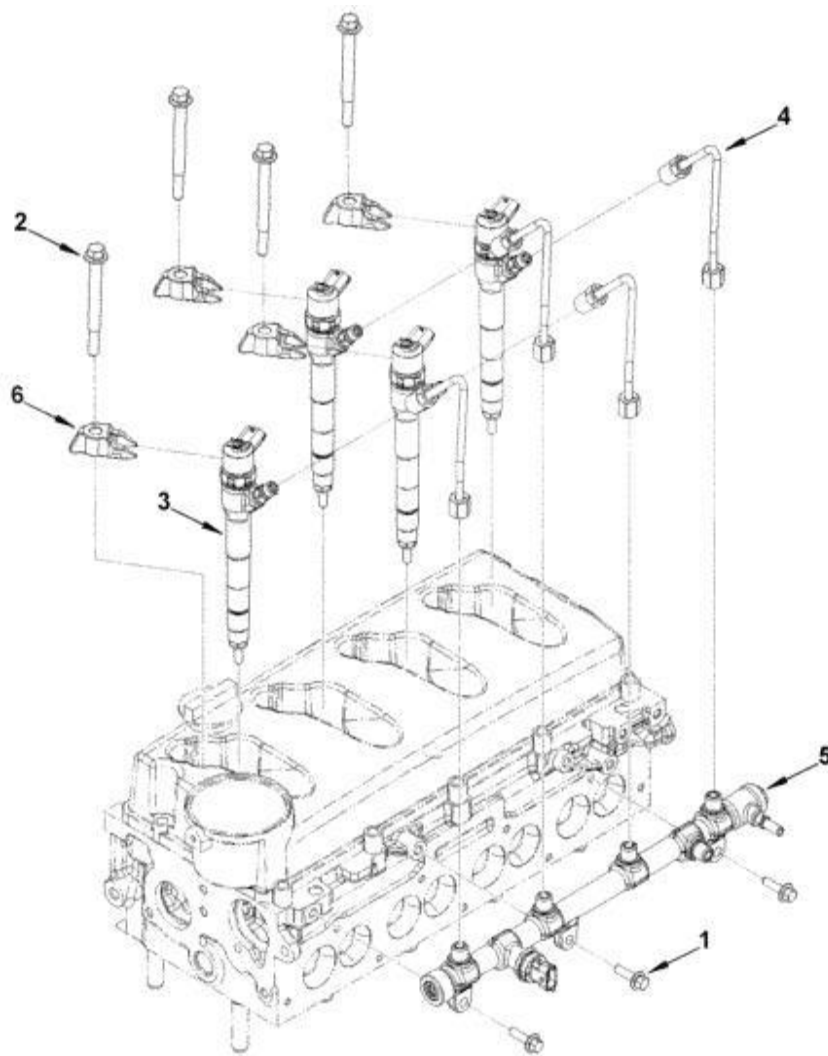

Item	EAN	Nombre	Cant
1	7701023293945	Tornillo M8*1.25*25	3
2	CM	Tornillo Hexágono con Brida M10*1.5*100	4
3	7701023341264	Inyector de Combustible	4
4	7701023367790	Tubo del Inyector de Combustible	4
5	7701023367837	Riel de Inyección	1
6	7701023367462	Prensa de Inyector	4