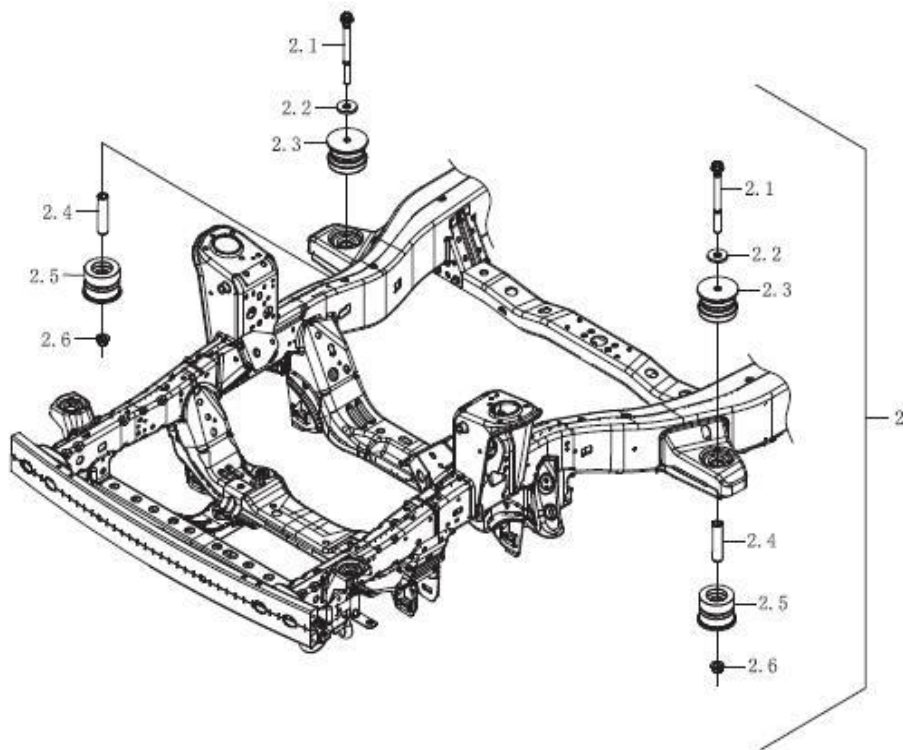

Item	EAN	Nombre	Cant
2	7701023403641	Soporte 2 de Cabina	2
2.1	CJ	Perno del soporte 2 de la Cabina	1
2.2	CJ	Arandela del Soporte 2 de la Cabina	1
2.3	CJ	Cuerpo Superior de la Suspensión 2	1
2.4	CJ	Tubo Interno de la Suspensión 2	1
2.5	CJ	Cuerpo Inferior de la Suspensión 2	1
2.6	CJ	Tuerca del Soporte 2 de la Cabina	1