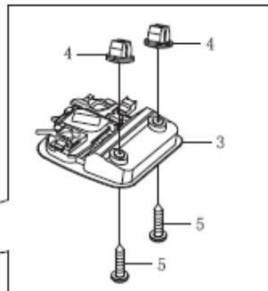

Item	EAN	Nombre	Cant
1	7701023400459	Lámpara Interna	1
2	CM	Tornillo de Estrella de la Lámpara Interna Frontal	2
3	7701023192682	Lámpara Interna Frontal	1
4	CM	Clip Fijador de la Lámpara Interna Frontal	2
5	CM	Tornillo de Estrella de la Lámpara Interna Frontal	2