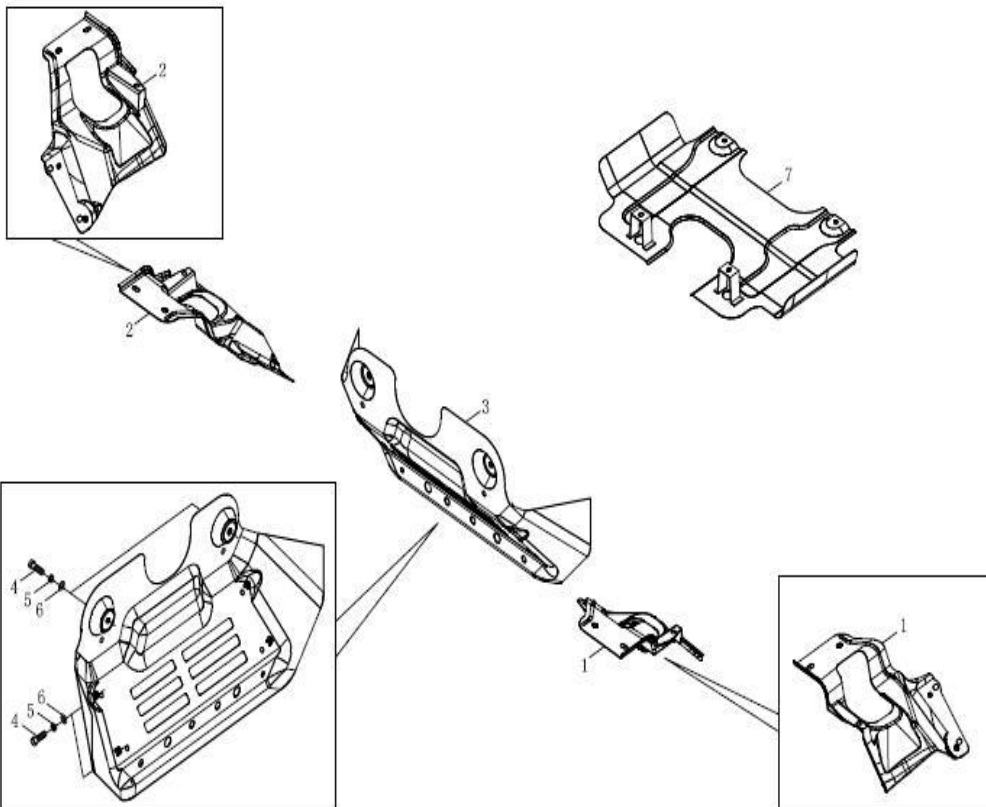

Dispositivo de Operación del Clutch

Item	EAN	Nombre	Cant
1	7701023409452	Tubo de Clutch	1
2	CM	Grapa de Fijación del Tubo del Clutch	1
3	7701023408134	Válvula de Clutch	1
4	7701023684798	Tornillo Hexágono (A+AP)M8x16	2
5	7701023409469	Manguera de Clutch	1
6	CM	Sello de la Manguera del Clutch	2