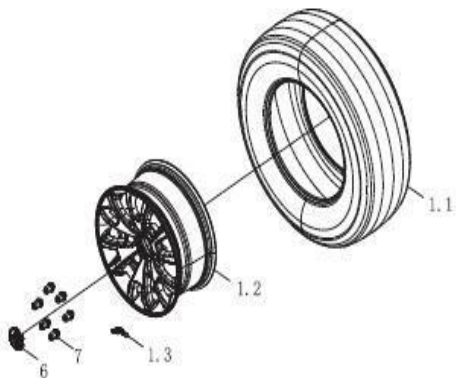

Llanta hasta 2016

Item	EAN	Nombre	Cant
1.1	7701023154017	Llanta 245/70 R16	5
1.2	7701023430869	Rin 16 Aluminio	5
1.2	7701023214766	Rin 17 Aluminio	5
1.2	7701023218047	Rin 17 Negro Mate Modular	5
1.3	7701023425087	Sensor de presión Llantas	4