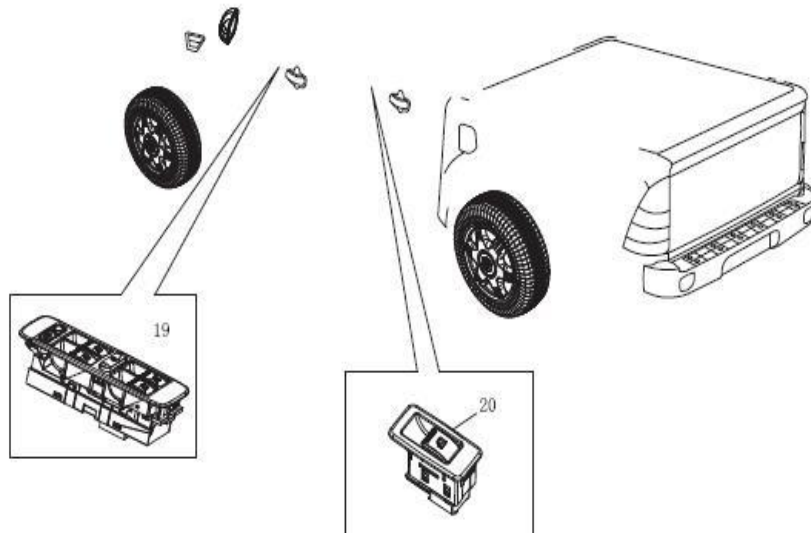

Item	EAN	Nombre	Cant
19	7701023352956	Control Vidrios Conductor	2
20	7701023409810	Control Vidrios Pasajeros	1