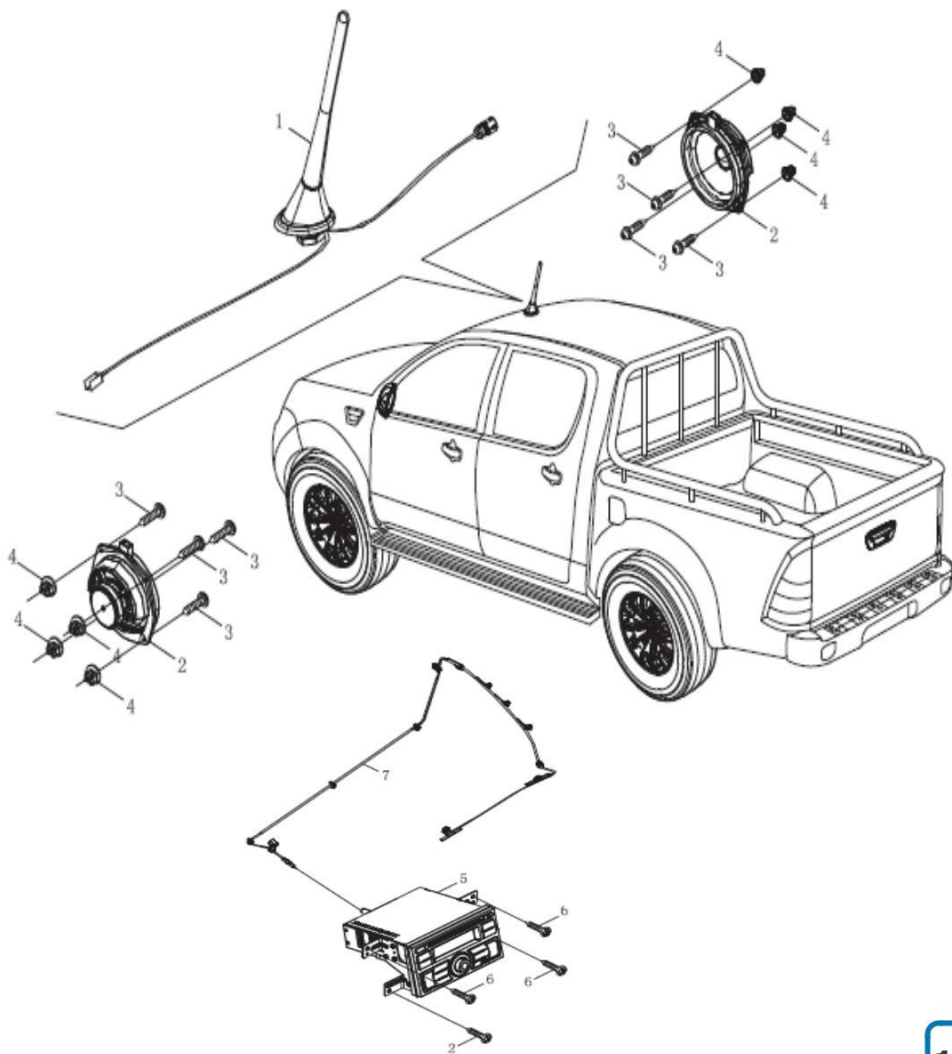

Item	EAN	Nombre	Cant
1	7701023401616	Antena	1
2	7701023407359	Parlante	4
3	CM	Tornillo de estrella con Arandela Plana	8
4	CM	Tuerca Plástica	8
5	7701023409520	Radio	1
5	7701023955300	Radio MP3 (Sin CD)	1
6	CM	Tornillo de Estrella de Cabeza Hexagonal	4
7	PLU	Cable de la Antena	1