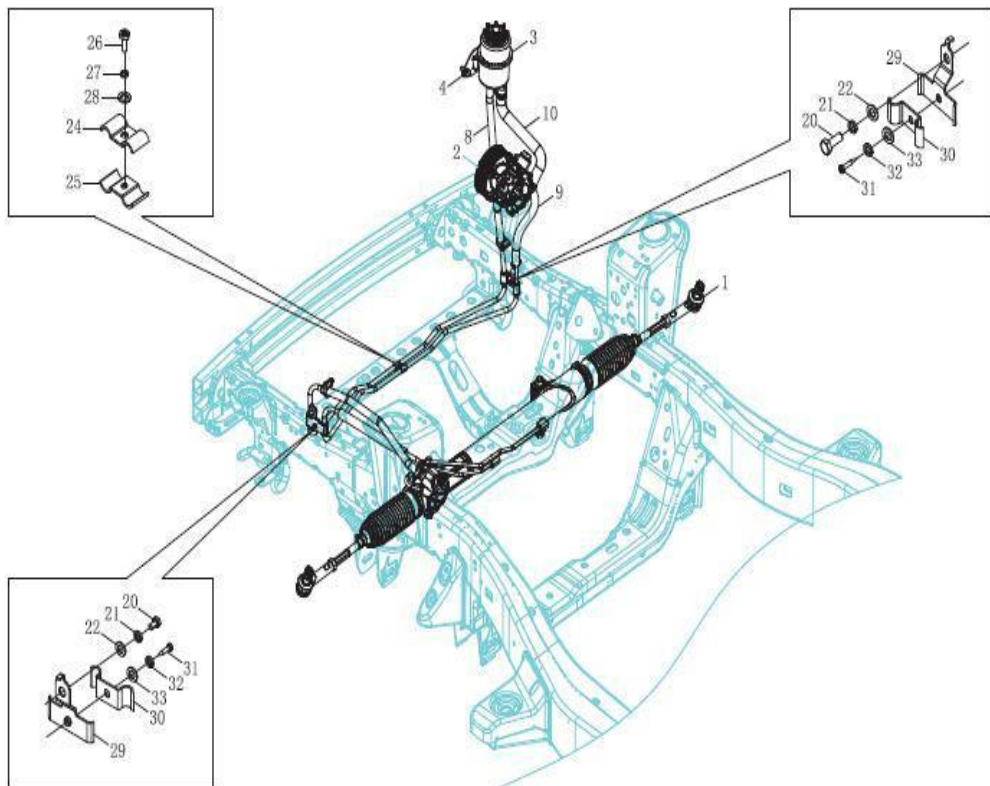

Item	EAN	Nombre	Cant
6	7701023434454	Viga Tubular	1
6.1	PLU	Viga Tubular Subensamblada	1
6.2	PLU	Barra Fijadora Central	1

Item	EAN	Nombre	Cant
2	PLU	Soporte 1 de Montaje Panel Central de control	1
3	PLU	Soporte 2 de Montaje Panel Central de Control	1
4	PLU	Soporte de Montaje del Asiento Trasero	2
5	PLU	Soporte de Montaje de la Viga Tubular	1
6	7701023434454	Viga Tubular	1
7	7701023403924	Nave Delantera Izquierda	1
8	7701023403931	Nave Delantera Derecha	1
9	PLU	Soporte Inferior de Montaje del Bomper Frontal	2
10	PLU	Soporte Lateral de Montaje del Bomper Frontal	2
11	PLU	Plato del extremo Izquierdo de la Cabina	1
12	PLU	Plato del extremo derecho de la Cabina	1