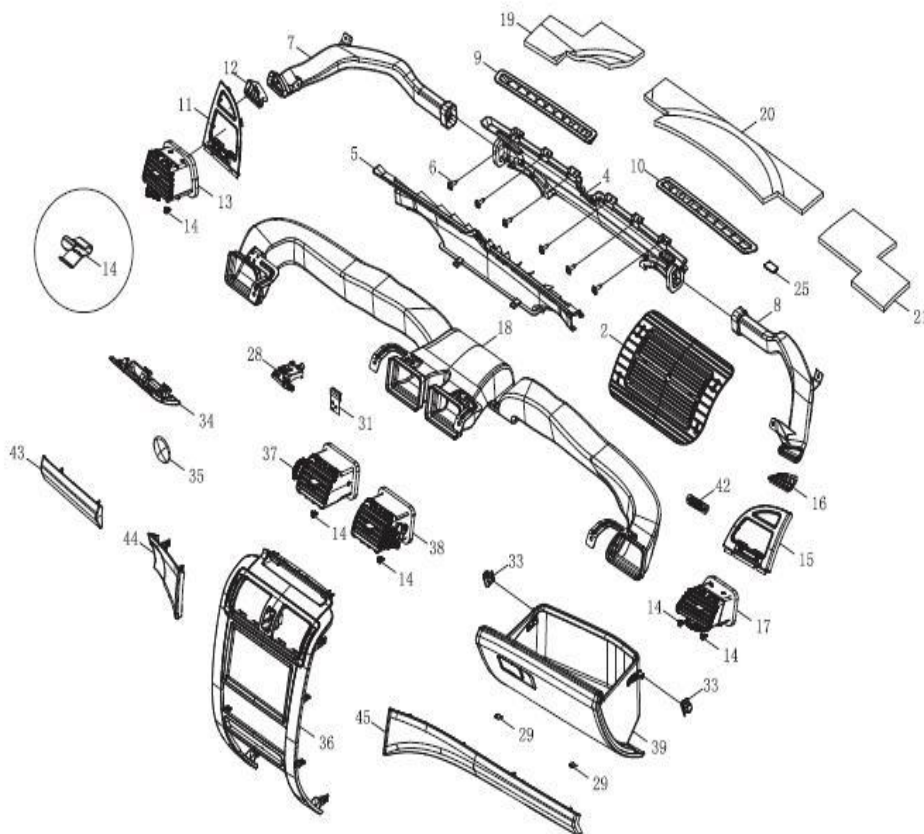

Item	EAN	Nombre	Cant
24	PLU	Clip Metálico del Panel de Instrumentos	22
25	PLU	Cobertura del Sensor Solar	1
26	PLU	Panel Inferior del Tablero de Instrumentos	1
27	7701023119436	Guantera Central	1
28	7701023407304	Manija de Apertura del Capó	1
29	CM	Tope de la Guantera	2
30	CM	Tornillo de Estrella con Arandela	10
31	PLU	Conexión de la Interfaz de Diagnostico	1
32	PLU	Funda de Cierre Izquierda de la Guantera	1
33	PLU	Funda de Cierre Derecha de la Guantera	1
34	7701023407298	Cubierta de la Caja de Fusibles	1
35	PLU	Conexión Instalación Fuente de Alimentación	1
36	7701023409438	Decoración Central del Panel de Instrumentos	1
37	7701023409308	Rejilla de Ventilación Central Izquierda	1
38	7701023409315	Rejilla de Ventilación Central Derecha	1
39	7701023406970	Guantera	1
42	PLU	Identificación Auxiliar del Air Bag	1
43	7701023409278	Bisel Decorativo Izquierdo 1 panel Instrumentos	1
44	7701023409285	Bisel Decorativo Izquierdo 2 panel Instrumentos	1
45	7701023409292	Bisel Decorativo Derecho del Panel de Instrumentos	1