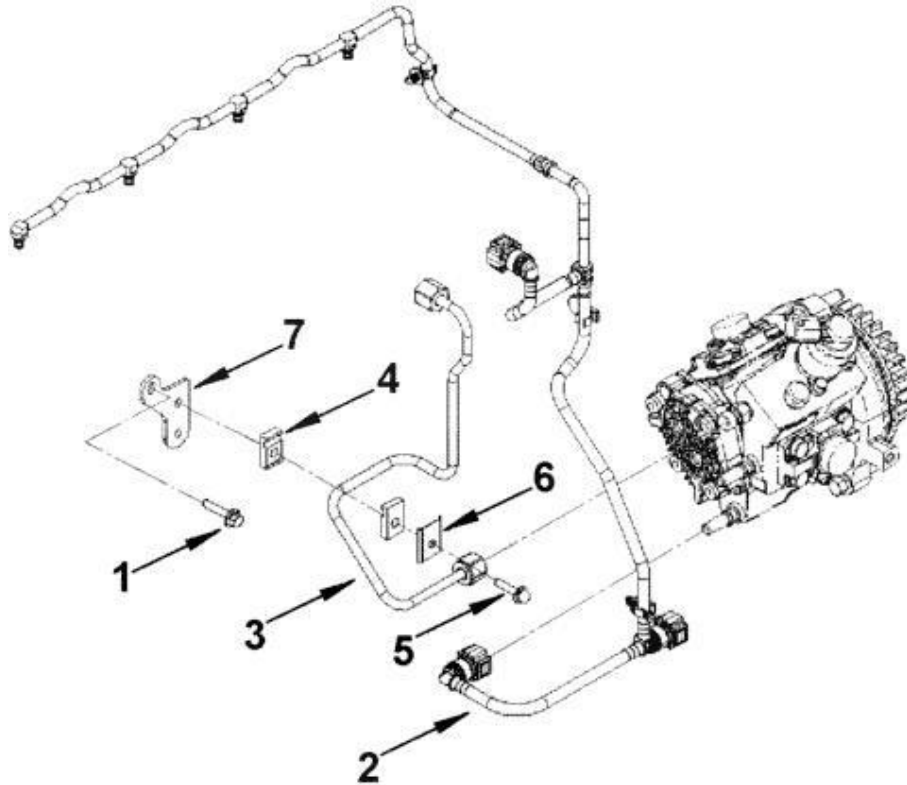

Item	EAN	Nombre	Cant
1	CM	Tornillo Hexágono con Brida M6*1*25	1
2	7701023367783	Tubo de Retorno de Combustible	1
3	7701023368063	Tubos de Suministro de Combustible	1
4	PLU	Soporte del Tubo de Suministro	2
5	7701023294553	Tornillo M5*0.8*20	1
6	PLU	Abrazadera de Tubo	1
7	PLU	Abrazadera de Tubo	1