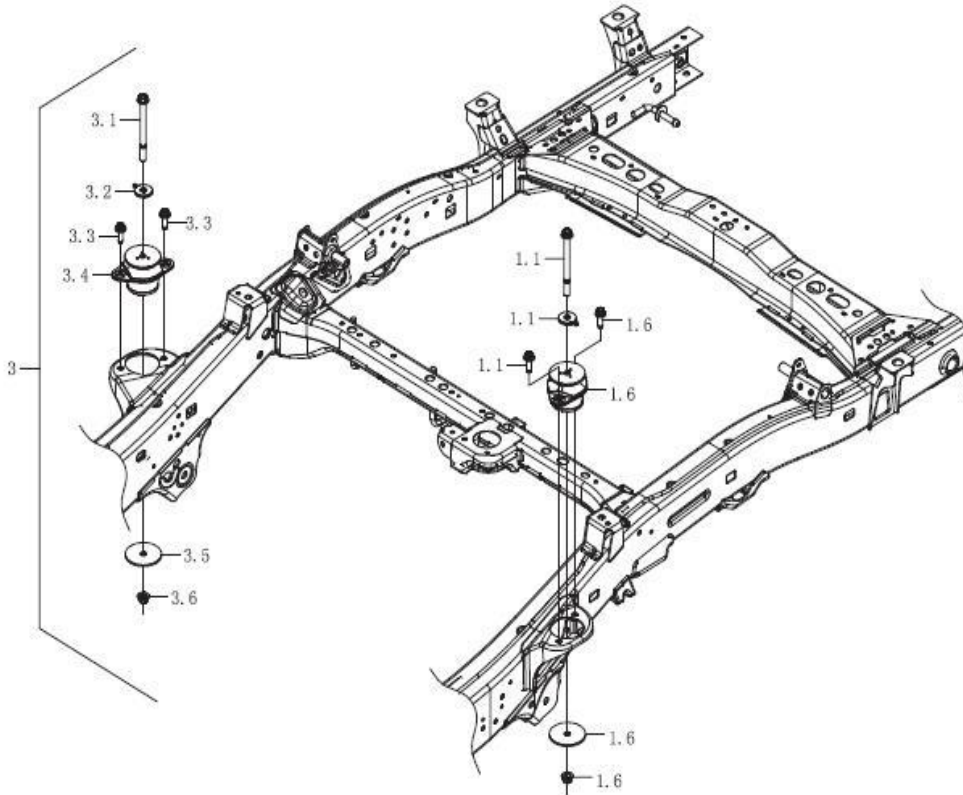

Item	EAN	Nombre	Cant
3	7701023403672	Soporte 3 de Cabina	2
3.1	CJ	Perno del soporte 3 de la Cabina	1
3.2	CJ	Arandela del Soporte 3 de la Cabina	1
3.3	CJ	Cuerpo Superior de la Suspensión 3	2
3.4	CJ	Tubo Interno de la Suspensión 3	1
3.5	CJ	Cuerpo Inferior de la Suspensión 3	1
3.6	CJ	Tuerca del Soporte 3 de la Cabina	1