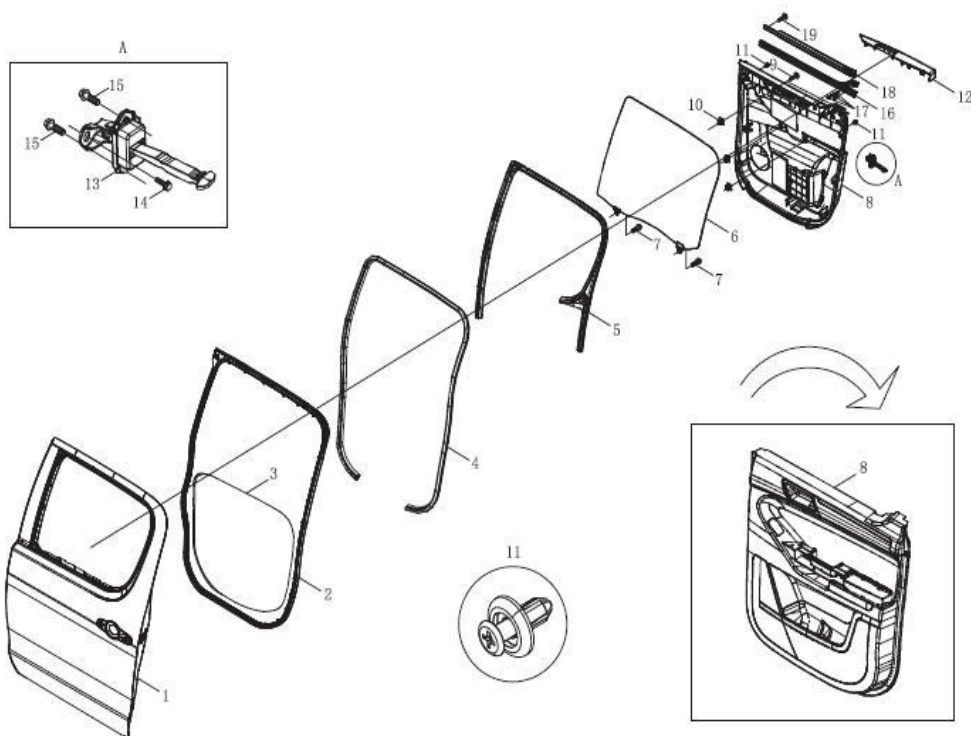

Item	EAN	Nombre	Cant
16	7701023406901	Lamevidrios Interno Trasero Izquierdo	1
16	7701023406918	Lamevidrios Interno Trasero Derecho	1
17	CM	Tornillo de Estrella con Arandela	6
18	7701023406925	Lamevidrios Externo Trasero Izquierdo	1
18	7701023406932	Lamevidrios Externo Trasero Derecho	1
19	CM	Tornillo de Estrella con Arandela	2