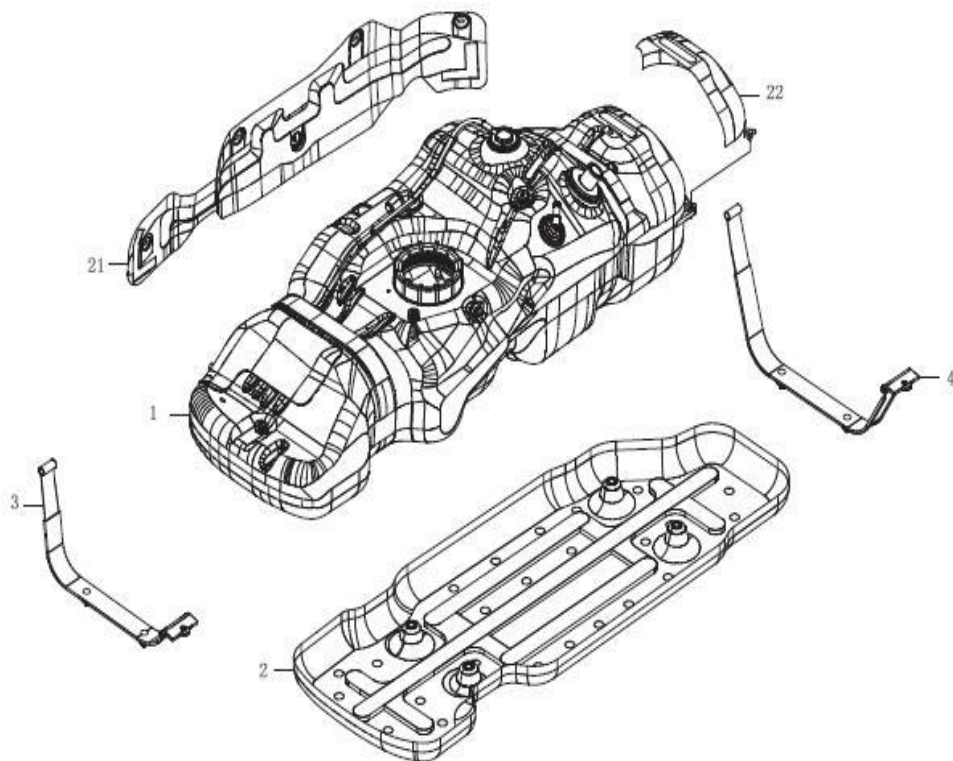

Item	EAN	Nombre	Cant
21	PLU	Aislante del Tanque de Combustible	1
22	7701023119481	Protector Superior Tanque Combustible	1