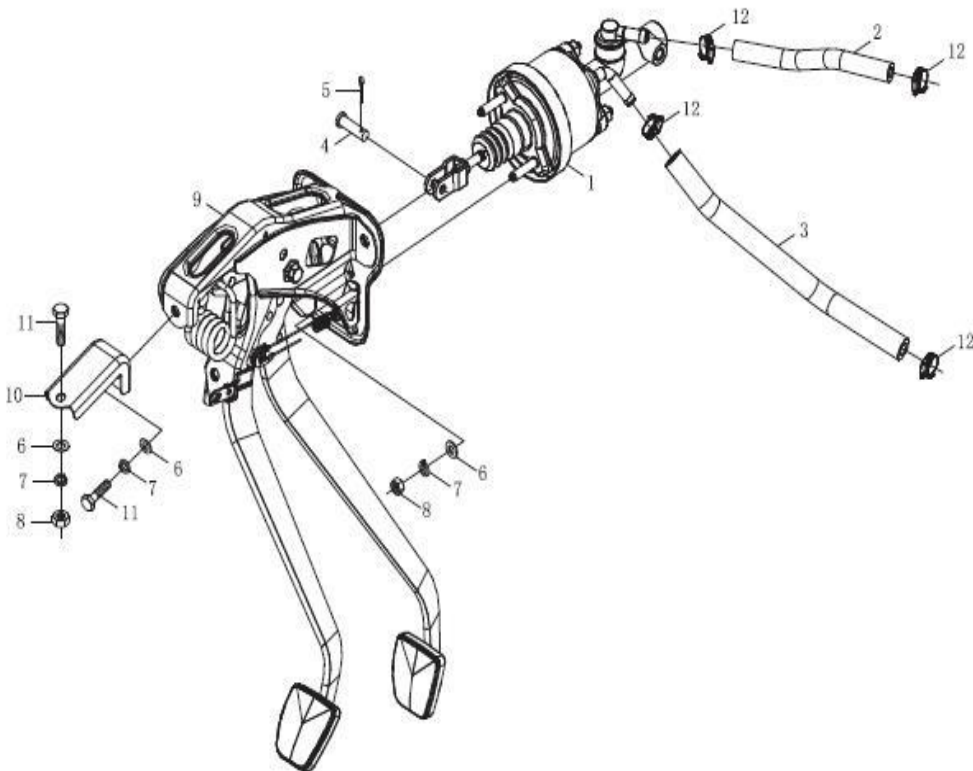

Item	EAN	Nombre	Cant
1	7701023409513	Cilindro del Clutch y el Freno	1
2	7701023397711	Manguera de Entrada del Booster	1
3	7701023397681	Manguera de Salida del Booster del Clutch	1
4	CM	Pin del Cilindro	1
5	CM	Pin de Bloqueo	1
6	7701023683043	Arandela M8	4
7	7701023682978	Arandela de Presión M8	4
8	7701023665537	Tuerca Hexagonal M8	3
9	7701023407342	Pedal del Clutch	1
10	PLU	Soporte de Montaje del Pedal del Clutch	1
11	7701023685108	Tornillo Hexágono M8x20	2
12	7701023694056	Abrazadera Metálica D16	4
NR	7701023636957	Bomba Auxiliar del Clutch	1
NR	7701023168946	Caucho de Pedal	1