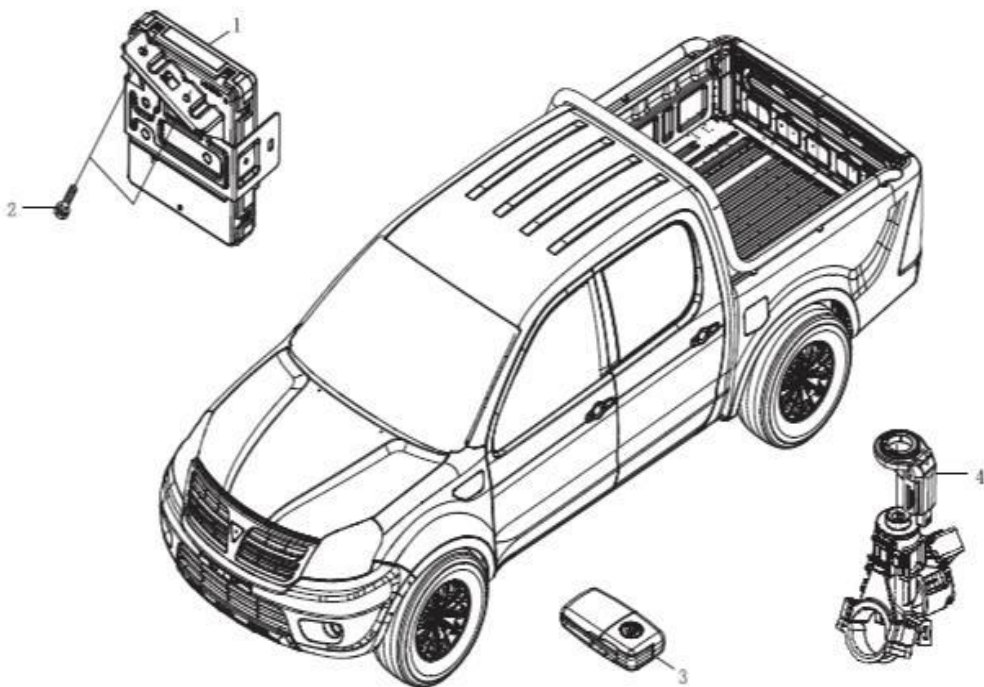

Item	EAN	Nombre	Cant
1	7701023438100	Controlador Bloqueo	1
2	7701023684835	Tornillo Hexágono (A+AP)M6*16	2
3	7701023434522	Control de Bloqueo	1
4	7701023223287	Cubierta Interruptor de Ignición	1