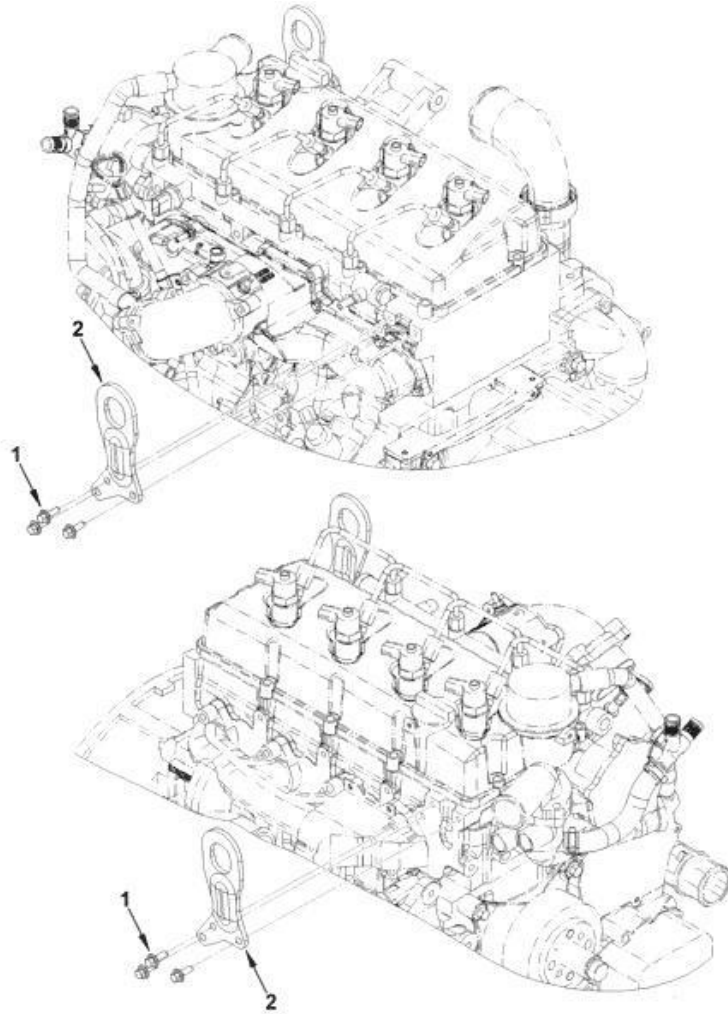

Item	EAN	Nombre	Cant
1	CM	Tornillo Hexágono con Brida	6
2	PLU	Soporte de la Agarradera	2