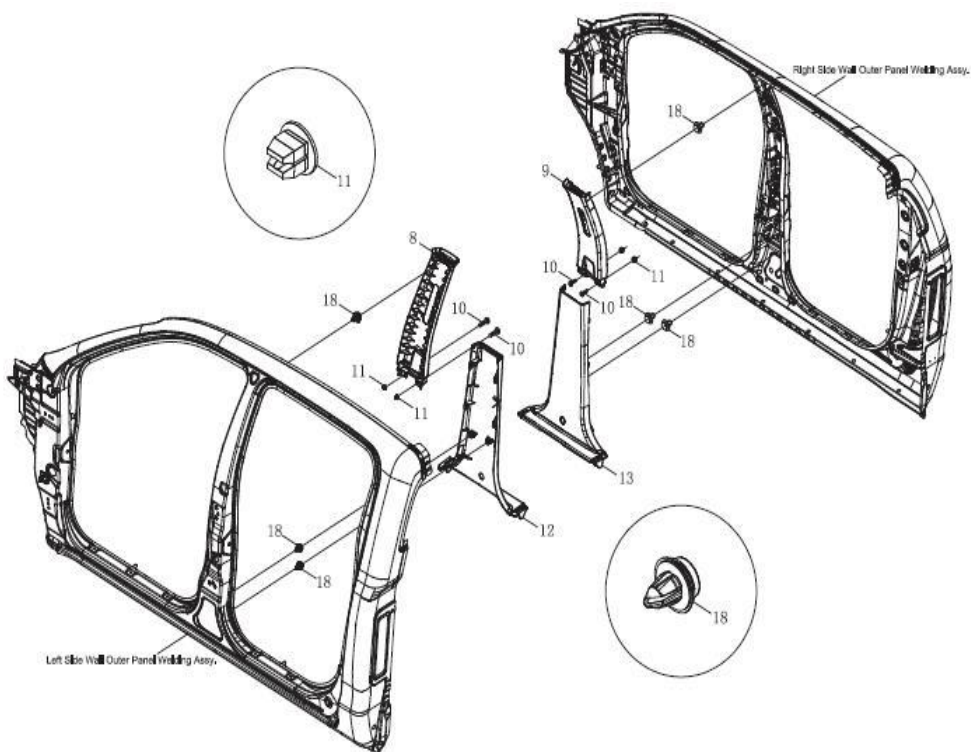

Item	EAN	Nombre	Cant
8	7701023409193	Panel Decorativo Superior Central Izquierdo	1
9	7701023409209	Panel Decorativo Superior Central Derecho	1
10	CM	Tornillo Autorroscante	4
11	CM	Tapón Plástico	4
12	7701023409711	Panel Decorativo Inferior Central Izquierdo	1
13	7701023409377	Panel Decorativo Inferior Central Derecho	1
18	7701023408271	Clip de Cartera	26