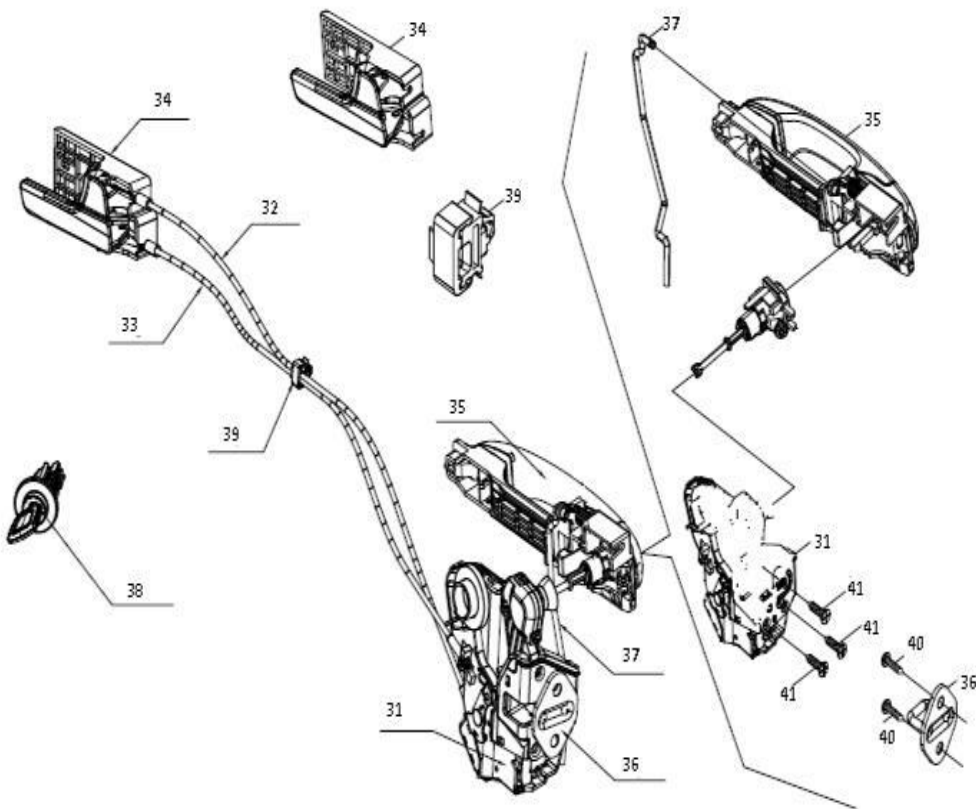

Item	EAN	Nombre	Cant
31	7701023434607	Seguro de Puerta Delantera Izquierda	1
31	7701023434607	Seguro Puerta Delantera Izquierda	1
31	7701023434638	Seguro Puerta Delantera Derecha	1
32	7701023434669	Guaya para Cerrar Puerta la Delantera Izquierda	1
32	7701023434614	Guaya para Cerrar la Puerta Delantera Derecha	1
33	7701023434621	Guaya para Abrir la Puerta Delantera	2
34	7701023425216	Manija Interior de la Puerta Delantera Izquierda	1
34	7701023425223	Manija Interior de la Puerta Delantera Derecha	1
35	7701023401555	Manija Externa de la Puerta Delantera Izquierda	1
	7701023183420	Soporte Manija Frontal Externa Izquierda	1
35	7701023401548	Manija Externa de la Puerta Delantera Derecha	1
	7701023183437	Soporte Manija Frontal Externa Derecha	1
36	7701023433082	Recibidor del Seguro de la Puerta Delantera	1
37	7701023434645	Barra del Seguro Puerta Delantera Izquierda	1
37	7701023434652	Barra del Seguro de la Puerta Delantera Derecha	1
38	7701023194112	Cilindro de Puerta Delantera	2
38	7701023402958	Cilindro Ignición + Puertas Delanteras	1
39	7701023434676	Clip Fijador Guayas del Seguro de la Puerta	1
40	CM	Tornillo del Recibidor	2
41	CM	Tornillo del Seguro	3