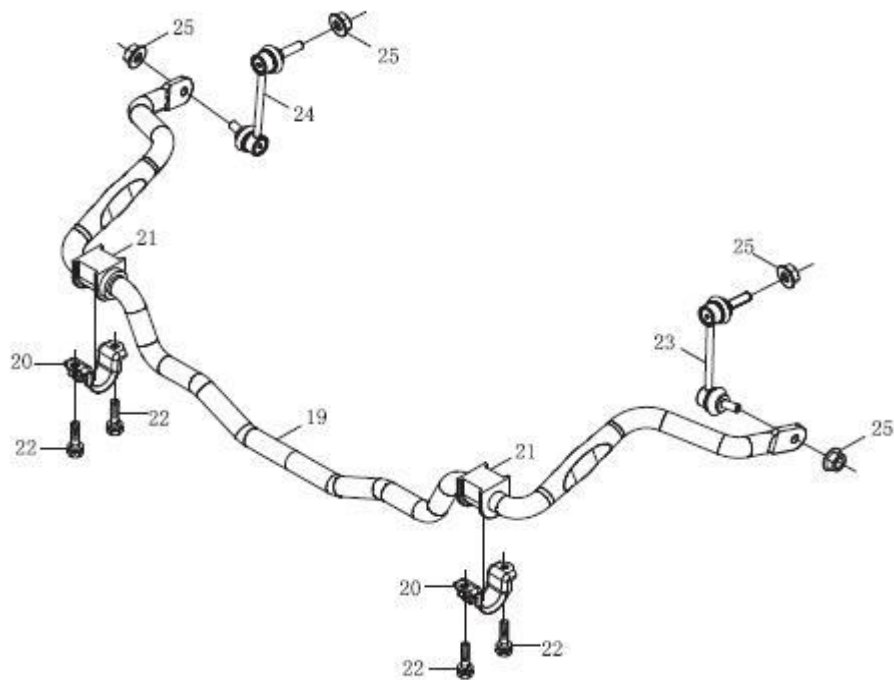

Item	EAN	Nombre	Cant
19	7701023433075	Barra Estabilizadora Delantera	1
20	7701023434591	Abrazadera de la Barra Estabilizadora	2
21	7701023433044	Buje de la Barra Estabilizadora	2
22	CM	Tornillo Hexágono (A+AP)M10*35	4
23	7701023433051	Soporte Izquierdo de la Barra Estabilizadora	1
24	7701023433068	Soporte Derecho de la Barra Estabilizadora	1
25	CM	Tuerca Hexagonal de Seguridad	4