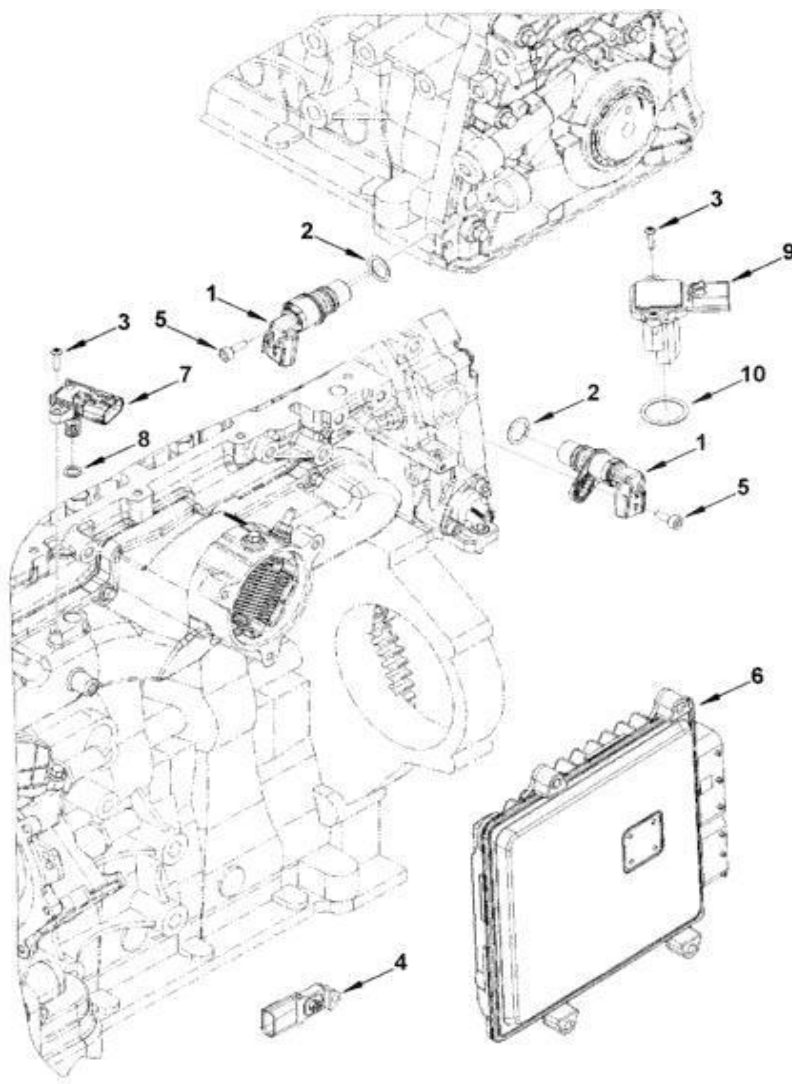

Item	EAN	Nombre	Cant
1	PLU	Sensor de Posición	2
2	CM	Retenedor del Sensor de Posición	1
3	7701023294560	Tornillo Socket	3
4	7701023510561	Sensor del Aire del Ambiente	1
5	7701023294546	Tornillo Socket M6*1*16	2
6	7701023367707	Unidad de Control ECU	1
7	7701023510592	Sensor de Presión/Temperatura Admisión	1
8	7701023331524	Sello del Sensor de Temperatura	1
9	7701023135269	Sensor del Flujo de Aire	1
10	CM	Retenedor	1