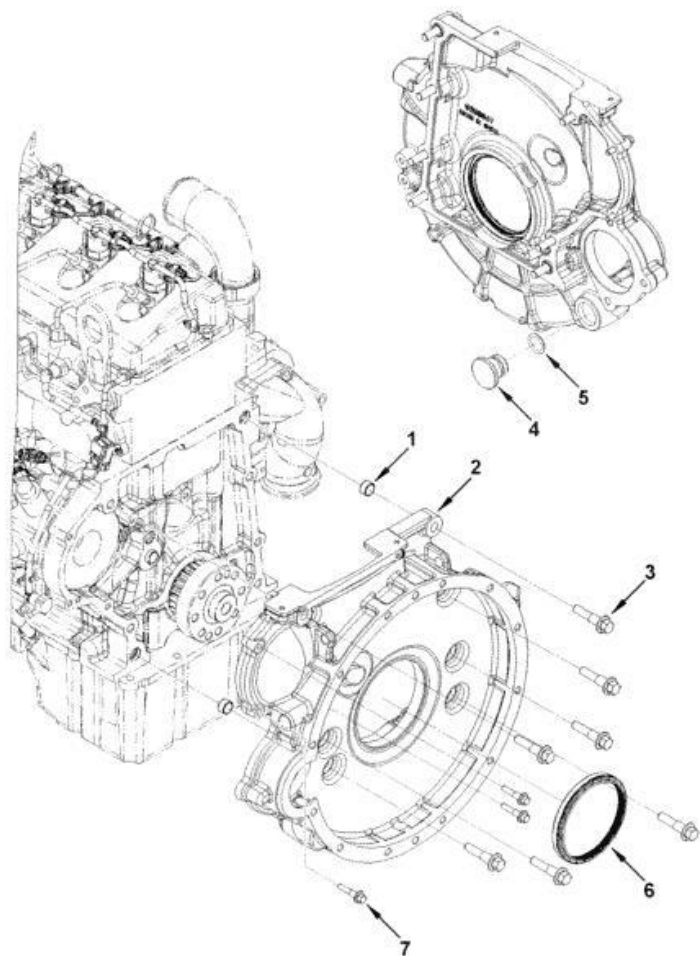

Item	EAN	Nombre	Cant
1	7701023331395	Guía de Bancada	2
2	PLU	Carcasa de la Volante	1
3	CM	Tornillo Hexágono con Brida M12*1.75*50	7
4	7705946235655	Tapón Sello	1
5	PLU	Retenedor	1
6	7701023172172	Retenedor Trasero Cigueñal	1
7	7701023294508	Tornillo Hexágono con Brida M8*1.25*35	3