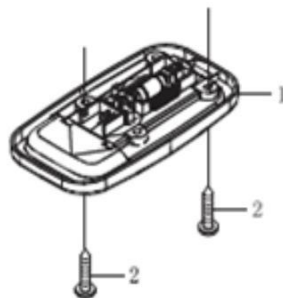

Item	EAN	Nombre	Cant
1	7701023400459	Lámpara Interna	1
2	CM	Tornillo de Estrella de la Lámpara Interna Frontal	2
3	7701023192682	Lámpara Interna Frontal	1
4	CM	Clip Fijador de la Lámpara Interna Frontal	2
5	CM	Tornillo de Estrella de la Lámpara Interna Frontal	2