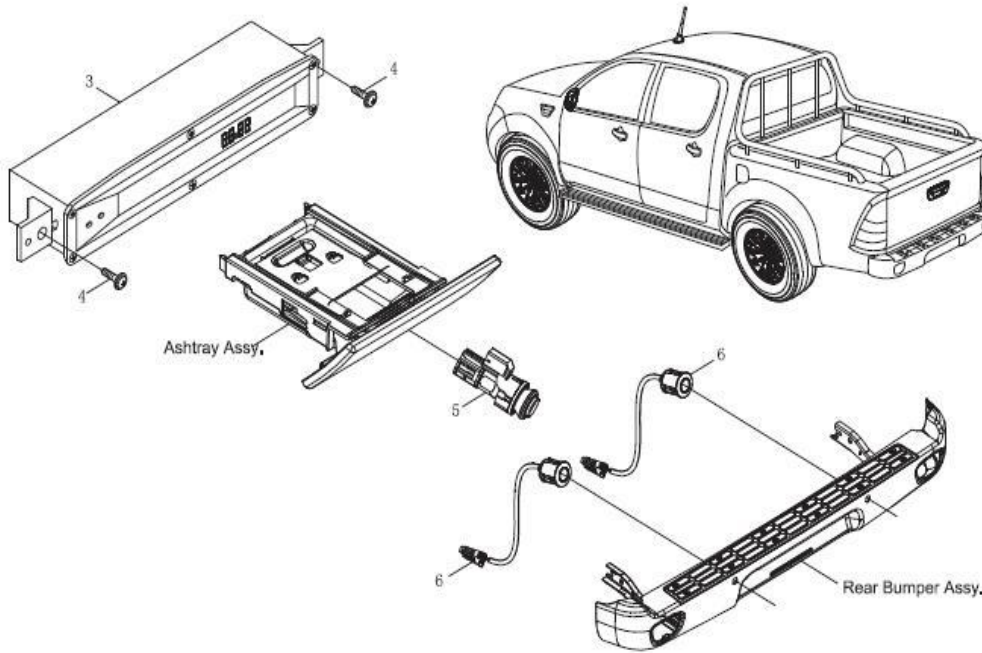

Item	EAN	Nombre	Cant
3	7701023409599	Reloj del Panel de Instrumentos	1
4	CM	Tornillo de Estrella con Arandela	2
5	7701023401609	Encendedor de Cigarrillos	1
6	7701023409582	Sensor de Proximidad de Reversa	2
NR	7701023153652	Cámara de Reversa