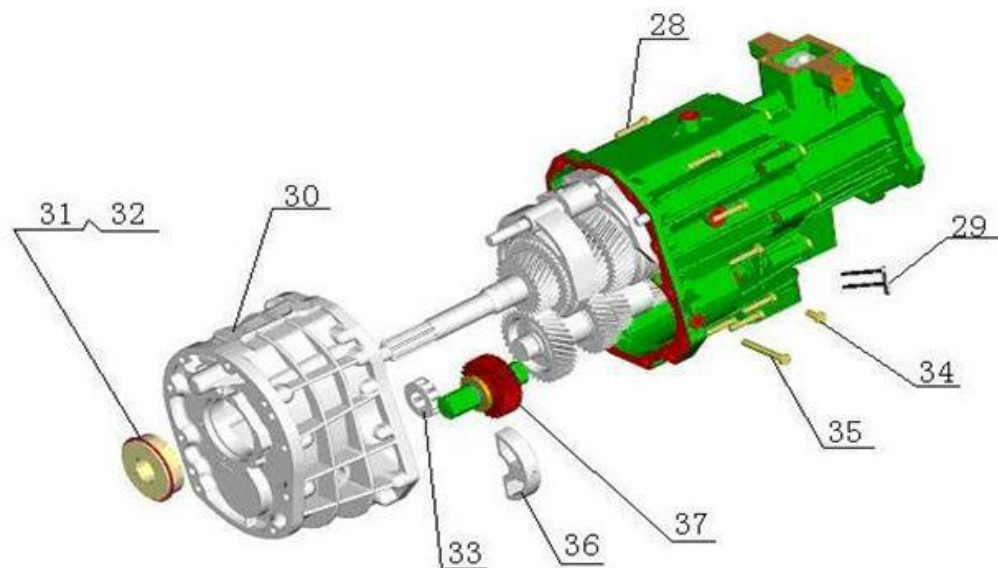

Item	EAN	Nombre	Cant
28	CM	Tornillo de la Carcasa M8*50	11
	7701023683265	Arandela de Presión del Tornillo de la Carcasa $\Phi 8$	11
29	CM	Clip 1	1
	CM	Clip 2	2
	CM	Clip 3	1
30	7701023225267	Carcasa Frontal Caja	1
31	7701023151856	Rodamiento Frontal de la Caja	1
33	7701023151863	Rodamiento del Tren Fijo	2
34	7701023685122	Tornillo de la Carcasa M8*25	1
35	CM	Tornillo Soporte para el Eje del Piñón Loco	1
36	7701023232579	Soporte para el Eje del Piñón loco de la Reversa	1
37	PLU	Piñón Loco de la Reversa	1