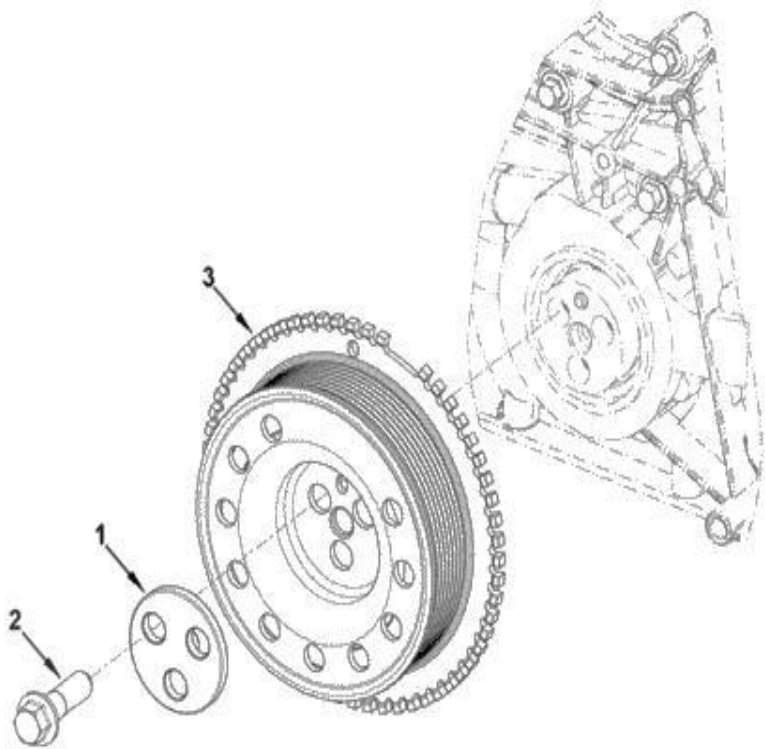

Item	EAN	Nombre	Cant
1	7701023495455	Plato de Sujeción	1
2	CM	Tornillo Hexágono con Brida	3
3	7701023367554	Damper	1