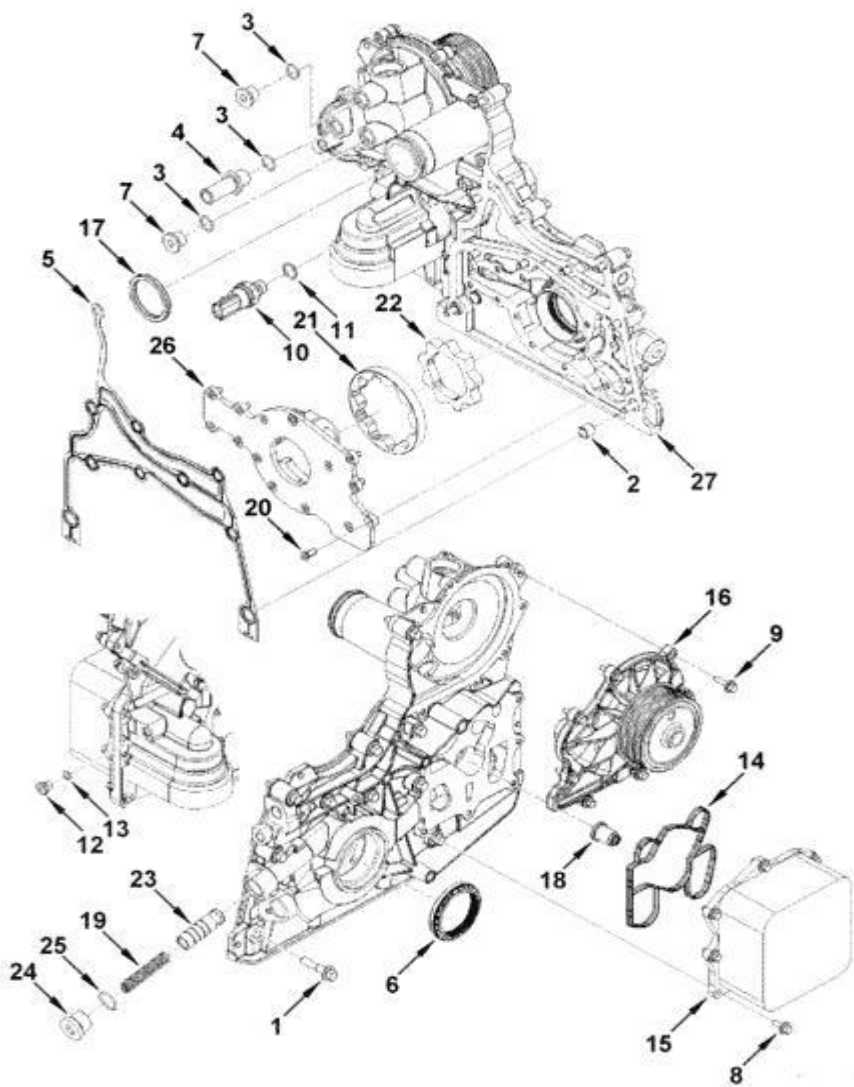

Sistema de Lubricación y Bomba de Agua

Item	EAN	Nombre	Cant
17	7701023454193	Sello Bomba de Agua	1
18	7701023304214	Válvula de Alivio del Enfriador de Aceite	1
19	CM	Resorte de Compresión	1
20	CM	Tornillo Hexágono con Brida	14
21	7701023367417	Rotor Externo de la Bomba de Aceite	1
22	7701023367400	Rotor Interno de la Bomba de Aceite	1
23	PLU	Regulador de Presión de la Válvula	1
24	PLU	Tapón Roscado del Regulador de Presión	1
25	PLU	Retenedor del Regulador de Presión	1
26	PLU	Plato Cubierta	1
27	PLU	Cubierta Frontal	1