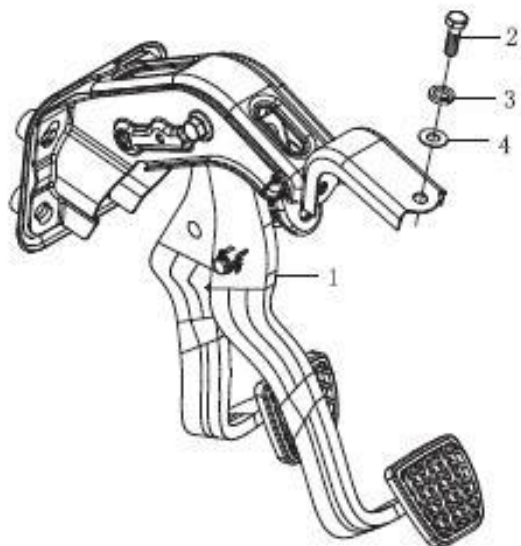

Item	EAN	Nombre	Cant
1	7701023407335	Pedal del Freno	1
2	7701023685092	Tornillo Hexágono M8x16	1
3	7701023682978	Arandela de Presión M8	1
4	7701023683043	Arandela M8	1