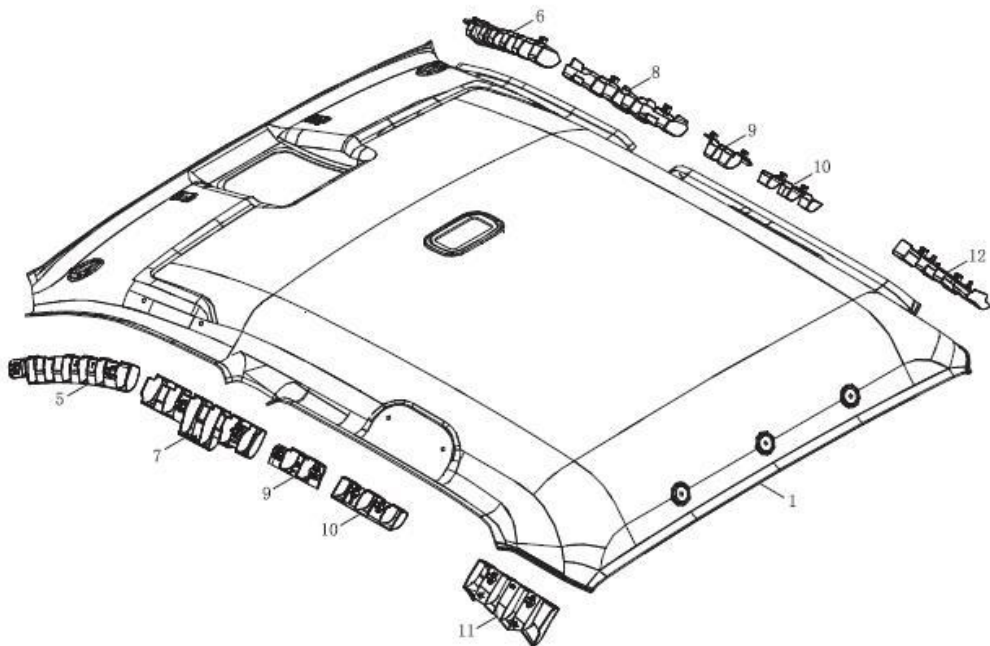

Item	EAN	Nombre	Cant
5	PLU	Bisel Superior A Izquierdo	1
6	PLU	Bisel Superior A Derecho	1
7	PLU	Bisel Superior B Izquierdo	1
8	PLU	Bisel Superior B Derecho	1
9	PLU	Bisel Superior 1 del Marco de la Puerta Trasera	2
10	PLU	Bisel Superior 2 del Marco de la Puerta Trasera	2
11	PLU	Bisel Superior C Izquierdo	1
12	PLU	Bisel Superior C Derecho	1