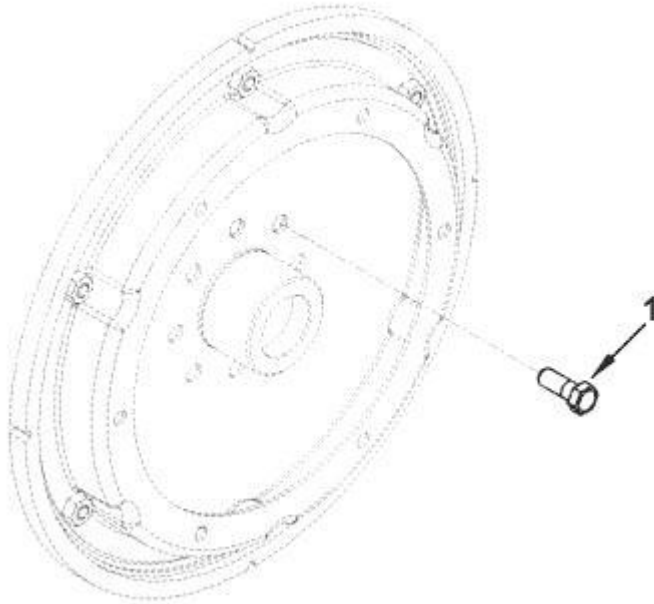

Item	EAN	Nombre	Cant
1	CM	Tornillo Hexágono con Brida	1